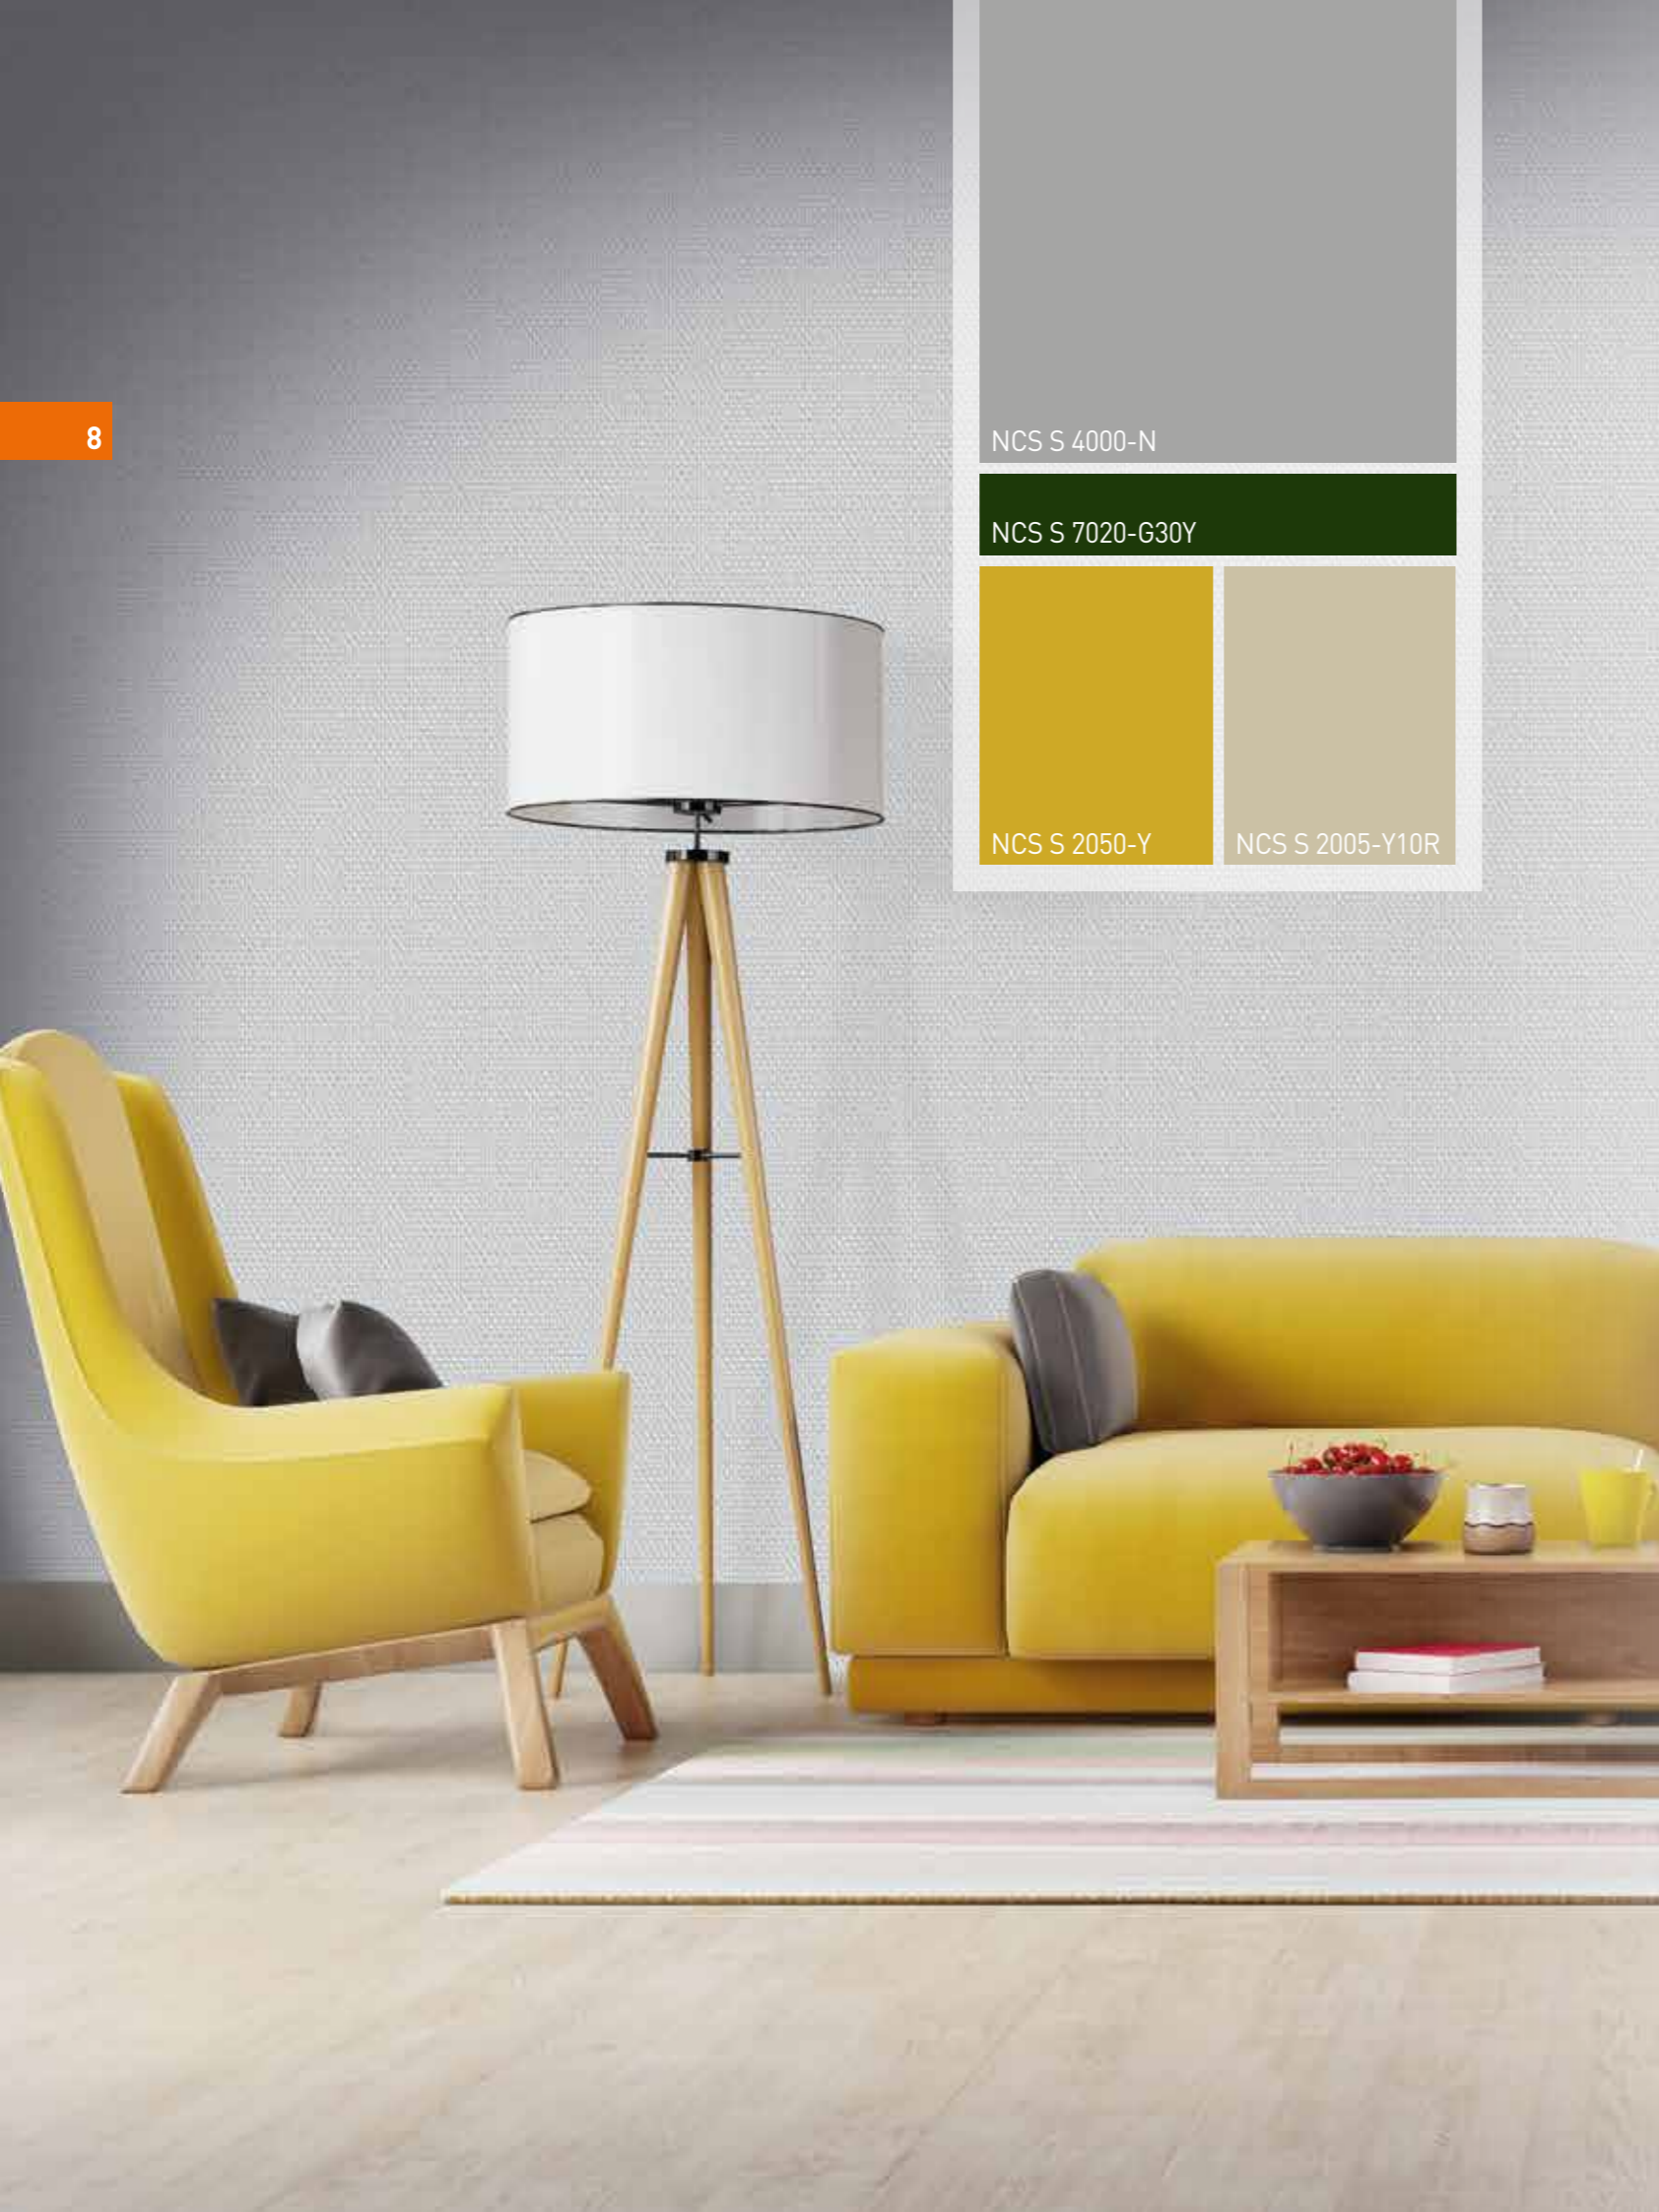

NCS S 4000-N

NCS S 7020-G30Y

NCS S 2050-Y

NCS S 2005-Y10R