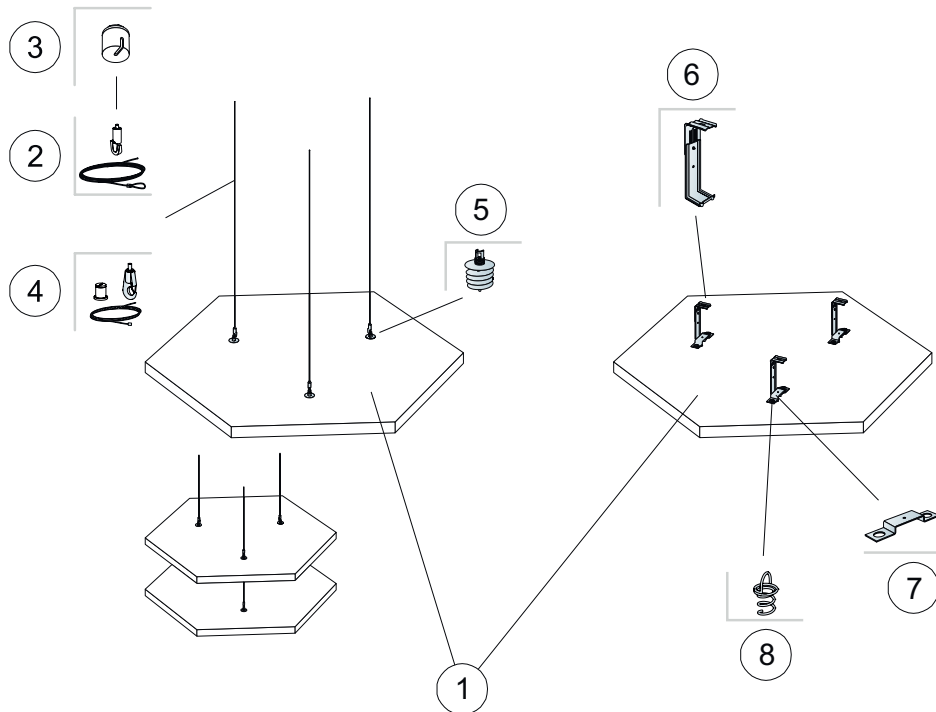

Produkt	Format (mm)	Kolor	Specyfikacja ilościowa (wyluczając odpady)	/krt	szt/ krt	Mag. Nr art.	Cena (PLN)
1 Solo Hexagon			1040x1200				
Solo Hexagon	1040x1200x40	White Frost	0,94m²/panel		4	35442254	1898,00/ szt
2 Connect Regulowany wieszak ciągnowy (Alt 1)							
Connect Wieszak ciągnowy	2000x1,5	.	3/panel		24	* 26472174	30,80/szt
3 Connect Osłona maskująca (Alt 1, opcjonalnie)							
Connect osłona maskująca	48x45x45	White	3/panel		8	26311267	4,20/szt
4 Zestaw Connect Wieszak ciągnowy (Alt 1, opcjonalnie)							
Connect zestaw wieszaka	800x1,5	.	3/panel		24	26472182	38,30/szt
Connect zestaw wieszaka	1500x1,5	.	3/panel		24	26472183	41,40/szt
5 Connect Mocowanie kotwiące (Alt 1)							
Connect Mocowanie kotwiące	56x37x37	.	3/panel		8	* 26472170	4,20/szt
6 Connect Mocowanie bezpośrednie (Alt 2)							
Connect Mocowanie bezpośrednie	50x40x73	Galvanized	3/panel		24	* 26311025	7,60/szt
7 Connect Przypanelowa blaszka mocująca (Alt 2)							
Connect Blaszka mocująca	127x30x12	Galvanized	3/panel		24	* 26311026	2,20/szt
8 Spirala kotwiąca Connect (Alt 2)							
Connect spirala	44x17x23	.	6 /panel		24	* 26300197	3,40/szt