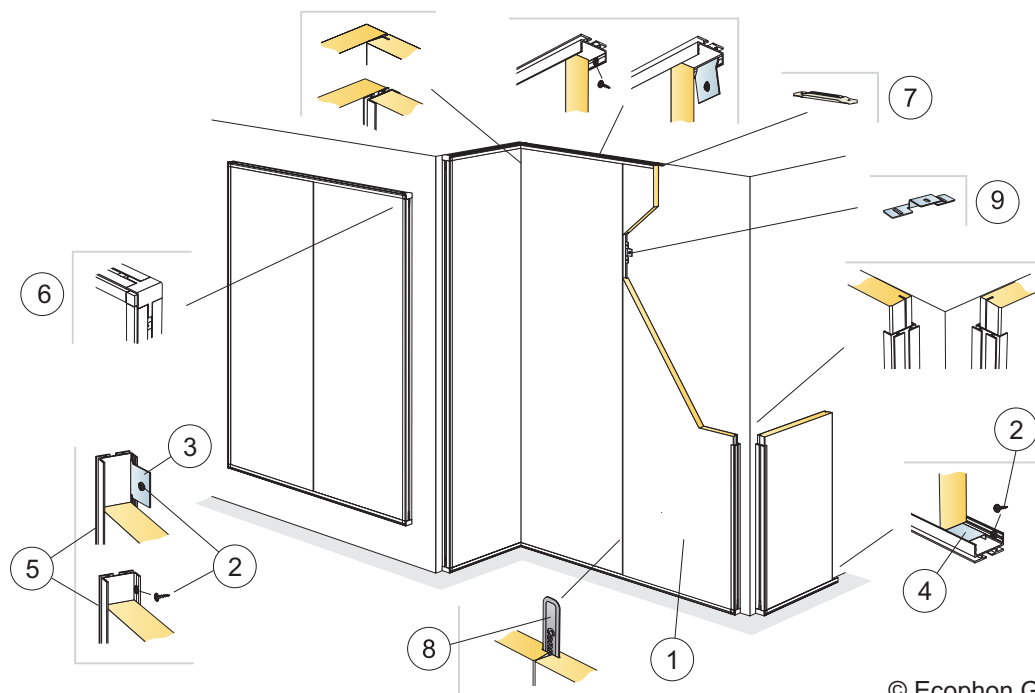

© Ecophon Group

Produkt	Format (mm)	Kolor	Specyfikacja ilościowa (wyluczając odpady)	/krt	szt/ krt	Mag. Nr art.	Cena (PLN)
1 Akusto Wall C			2700x600				
Akusto Wall C/ Akutex FT	2700x600x40	White Frost	0,62/m²	6,48 m²	4	35576600	240,00/m²
Akusto Wall C/ Super G	2700x600x40	White 085	0,62/m²	6,48 m²	4	35577729	287,00/m²
Wall Panel C/ Super G	2700x600x40	Grey 984	0,62/m²	6,48 m²	4	35577022	304,00/m²
Akusto Wall C/ Texona	2700x600x40	Mustard	0,62/m²	6,48 m²	4	35571051	401,00/m²
Akusto Wall C/ Texona	2700x600x40	Oyster	0,62/m²	6,48 m²	4	35571056	401,00/m²
Akusto Wall C/ Texona	2700x600x40	Sea salt	0,62/m²	6,48 m²	4	35571060	401,00/m²
Akusto Wall C/ Texona	2700x600x40	Menthol	0,62/m²	6,48 m²	4	35571050	401,00/m²
Akusto Wall C/ Texona	2700x600x40	Acai	0,62/m²	6,48 m²	4	35571064	401,00/m²
Akusto Wall C/ Texona	2700x600x40	Cranberry	0,62/m²	6,48 m²	4	35571063	401,00/m²
Akusto Wall C/ Texona	2700x600x40	Thyme	0,62/m²	6,48 m²	4	35571065	401,00/m²
Akusto Wall C/ Texona	2700x600x40	Poppy Seed	0,62/m²	6,48 m²	4	35571066	401,00/m²
Akusto Wall C/ Texona	2700x600x40	Tangerine	0,62/m²	6,48 m²	4	35571012	401,00/m²
Akusto Wall C/ Texona	2700x600x40	Ginger	0,62/m²	6,48 m²	4	35571011	401,00/m²
Akusto Wall C/ Texona/gamma	2700x600x40	Liquorice	0,62/m²	6,48 m²	4	35577010	480,00/m²