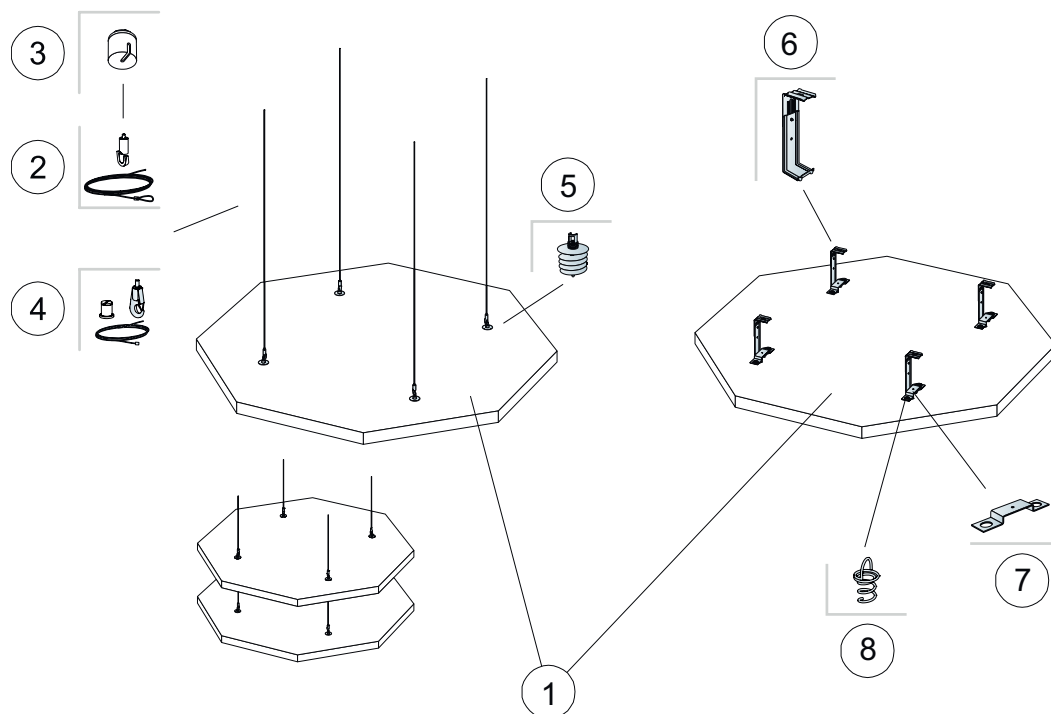

Produkt	Format (mm)	Kolor	Specyfikacja ilościowa (wyluczając odpady)	/krt	szt/ krt	Mag. Nr art.	Cena (PLN)
1 Solo Octagon			1200x1200				
Solo Octagon	1200x1200x40	White Frost	1,19m²/panel		4	35442256	1898,00/ szt
2 Connect Regulowany wieszak ciągnowy (Alt 1)							
Connect Wieszak ciągnowy	2000x1,5	.	4/panel		24	* 26472174	30,80/szt
3 Connect Osłona maskująca (Alt 1, opcjonalnie)							
Connect osłona maskująca	48x45x45	White	4/panel		8	26311267	4,20/szt
4 Zestaw Connect wieszaka ciągnowego (Alt 1, opcjonalnie)							
Connect zestaw wieszaka	800x1,5	.	4/panel		24	26472182	38,30/szt
Connect zestaw wieszaka	1500x1,5	.	4/panel		24	26472183	41,40/szt
5 Connect Mocowanie kotwiące (Alt 1)							
Connect Mocowanie kotwiące	56x37x37	.	4/panel		8	* 26472170	4,20/szt
6 Connect Mocowanie bezpośrednie (Alt 2)							
Connect Mocowanie bezpośrednie	50x40x73	Galvanized	4/panel		24	* 26311025	7,60/szt
7 Connect Przypanelowa blaszka mocująca							
Connect Blaszka mocująca	127x30x12	Galvanized	4/panel		24	* 26311026	2,20/szt
8 Spirala kotwiąca Connect (Alt 2)							
Connect spirala	44x17x23	.	8 /panel		24	* 26300197	3,40/szt