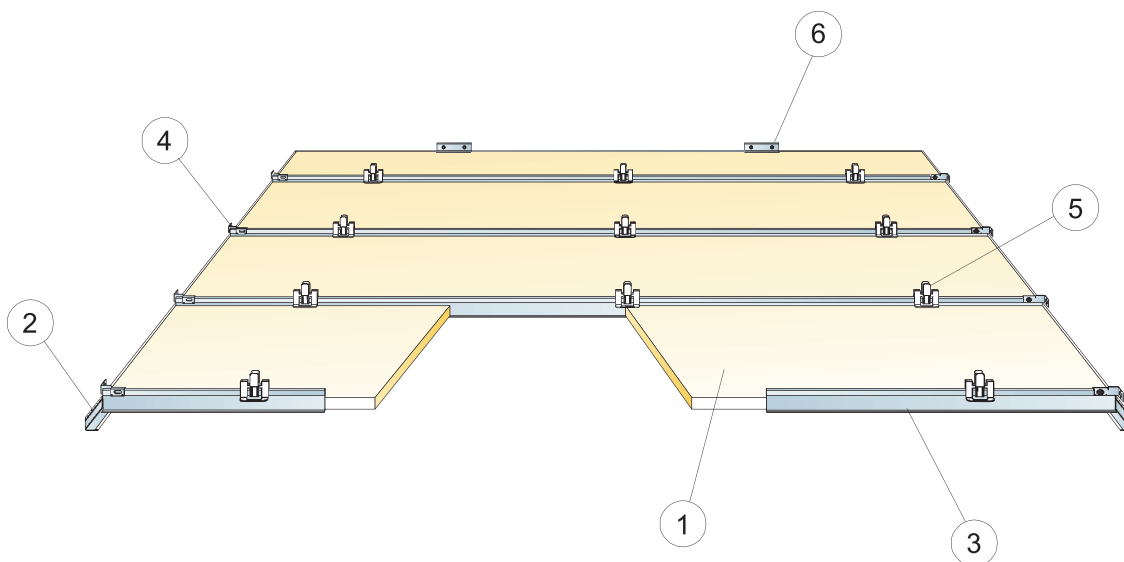

© Ecophon Group

Produkt	Format (mm)	Kolor	Specyfikacja ilościowa (wylęczając odpady)				/krt	szt/ krt	Mag. Nr art.	Cena (PLN)
			1600x600	1800x600	2000x600	2400x600				
1 Master Rigid A XL										
Master Rigid A T24 XL	1600x600x20	White Frost	1,05/m²				11,52 m²	12	35444025	115,00/m²
Master Rigid A T24 XL	1800x600x20	White Frost		0,95/m²			12,96 m²	12	35444026	115,00/m²
Master Rigid A T24 XL	2000x600x20	White Frost			0,85/m²		14,40 m²	12	35444027	115,00/m²
Master Rigid A T24 XL	2400x600x20	White Frost				0,7/m²	17,28 m²	12	35444028	115,00/m²
2 Connect Kątownik przyścienny, mocowany co 200 mm										
Connect Kątownik przyścienny	3000x22x15	Connect white 01	wg obmiarów	wg obmiarów	wg obmiarów	wg obmiarów	75,00 m	25	* 26358211	4,75/m
Connect Kątownik przyścienny	3000x22x22	Connect grey 01 metallic	wg obmiarów	wg obmiarów	wg obmiarów	wg obmiarów	75,00 m	25	26358354	10,02/m
Connect Kątownik przyścienny	3000x22x22	Connect black 01 matt	wg obmiarów	wg obmiarów	wg obmiarów	wg obmiarów	75,00 m	25	* 26358176	10,13/m
Connect Kątownik przyścienny	3000x22x22	Connect white 01	wg obmiarów	wg obmiarów	wg obmiarów	wg obmiarów	75,00 m	25	* 26358116	6,22/m
3 Connect T24 Profil Corridor, co 600 mm										
Connect T24 Profil Corridor	1600x24x38	Connect white 01	1,05/m²	0,95/m²	0,85/m²	0,7/m²	40,00 m	25	26338111	8,55/m
Connect T24 Profil Corridor	1800x24x38	Connect white 01	1,05/m²	0,95/m²	0,85/m²	0,7/m²	45,00 m	25	26338112	8,55/m
Connect T24 Profil Corridor	2000x24x38	Connect white 01	1,05/m²	0,95/m²	0,85/m²	0,7/m²	50,00 m	25	26338113	8,55/m
										8,55/m