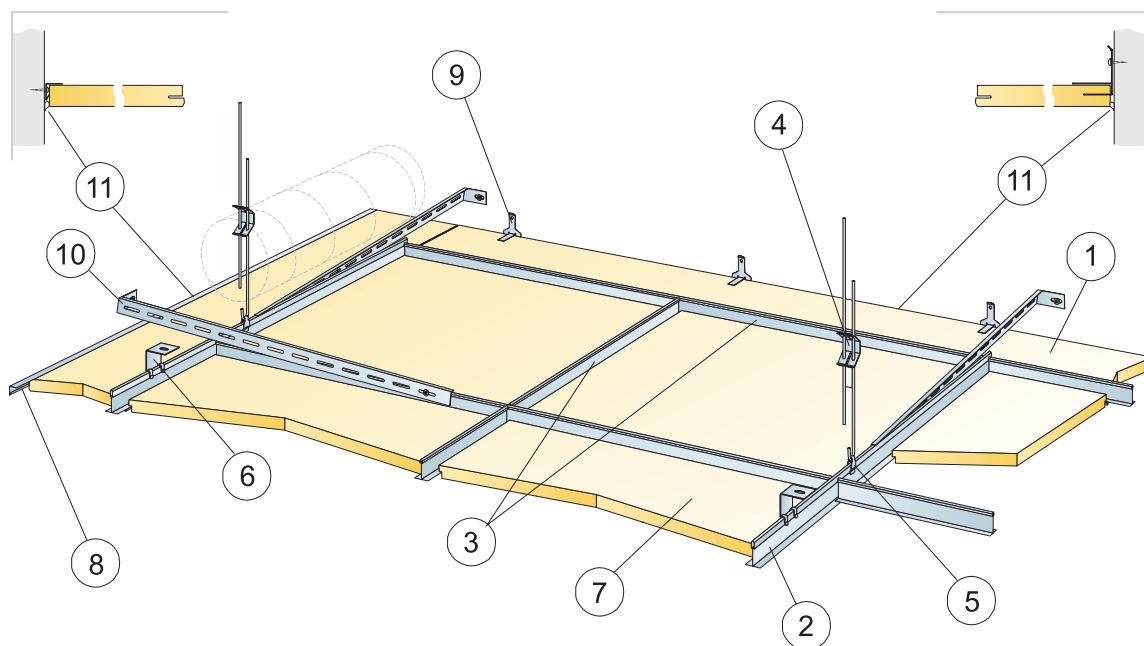

© Ecophon Group

Produkt	Format (mm)	Kolor	Specyfikacja ilościowa (wyluczając odpady)	/krt	szt/ krt	Mag. Nr art.	Cena (PLN)
1 Focus Frieze			2400x600				
Focus Frieze C	2400x600x20	White Frost	wg obmiarów	8,64 m²	6	35416300	144,00/m²
2 Connect T24 Profil główny							
Connect T24 Profil główny	3000x24x38	Connect white 01	wg obmiarów	36,00 m	12	26338121	7,81/m
Connect T24 Profil główny	3700x24x38	Connect white 01	wg obmiarów	44,40 m	12	* 26338101	7,39/m
Connect T24 Profil główny	3700x24x38	Connect black 01 matt	wg obmiarów	44,40 m	12	* 26338160	12,34/m
Connect T24 Profil główny	3700x24x38	Connect grey 01 metallic	wg obmiarów	44,40 m	12	26338171	8,86/m
Connect T24 Profil główny HD	3700x24x38	Connect white 01	wg obmiarów	44,40 m	12	* 26337101	9,92/m
Connect T24 Profil główny HD	3700x24x38	Connect black 01 matt	wg obmiarów	44,40 m	12	* 26337110	16,25/m
3 Profil T24 poprzeczny Connect, L=600 mm							
Connect T24 Profil poprzeczny	600x24x32	Connect white 01	wg obmiarów	21,60 m	36	* 26338103	6,54/m
4 Connect Wieszak regulowany, co 1200mm							
Connect Wieszak regulowany C1	120x30x25	Galvanized	wg obmiarów		100	26303763	1,90/szt
Connect Wieszak regulowany C1	190x30x25	Galvanized	wg obmiarów		100	26303764	2,10/szt