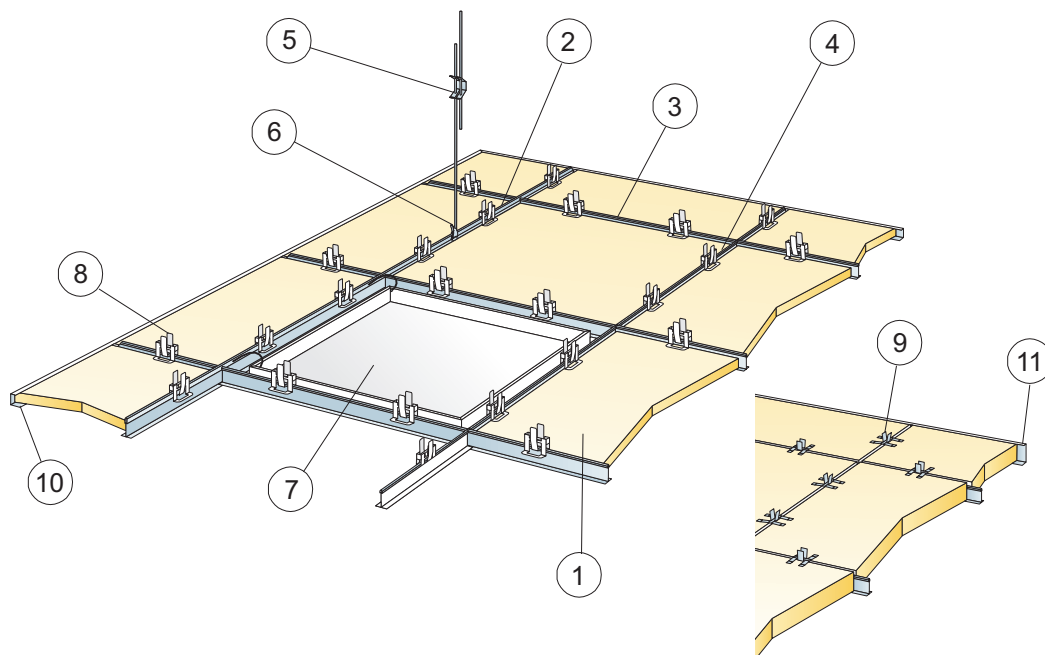

© Ecophon Group

Produkt	Format (mm)	Kolor	Specyfikacja ilościowa (wylęczając odpady)		/krt	szt/ krt	Mag. Nr art.	Cena (PLN)
1 Hygiene Performance A			600x600	1200x600				
Hygiene Performance A	600x600x20	White 010	2,8/m²		10,08 m²	28	35427302	109,00/m²
Hygiene Performance A	600x600x40	White 010	2,8/m²		7,20 m²	20	35427310	131,00/m²
Hygiene Performance A	1200x600x20	White 010		1,4/m²	10,08 m²	14	35427301	109,00/m²
Hygiene Performance A	1200x600x40	White 010		1,4/m²	7,20 m²	10	35427309	131,00/m²
2 Connect T24 Profil główny C3, co 1200 mm								
Connect Profil główny C3	3700x24x38	Connect white 01	0,9m/m²	0,9m/m²	44,40 m	12	* 26339140	12,98/m
3 Connect T24 Profil poprzeczny C3, L=1200 mm, co 600mm								
Connect Profil poprzeczny C3	1200x24x32	Connect white 01	1,7m/m²	1,7m/m²	43,20 m	36	* 26339141	12,34/m
4 Connect T24 Profil poprzeczny C3, L=600 mm								
Connect Profil poprzeczny C3	600x24x32	Connect white 01	0,9m/m²	-	21,60 m	36	* 26339142	12,34/m
5 Connect Wieszak regulowany C3, co 1200 mm (maks. odległość od ściany 600 mm)								
Connect Wieszak regulowany C3	120x30x25	Zinc	0,7/m²	0,7/m²		100	26303767	2,90/szt
Connect Wieszak regulowany C3	190x30x25	Zinc	0,7/m²	0,7/m²		100	26303768	3,40/szt
Connect Wieszak regulowany C3	330x30x25	Zinc	0,7/m²	0,7/m²		100	26303769	4,00/szt