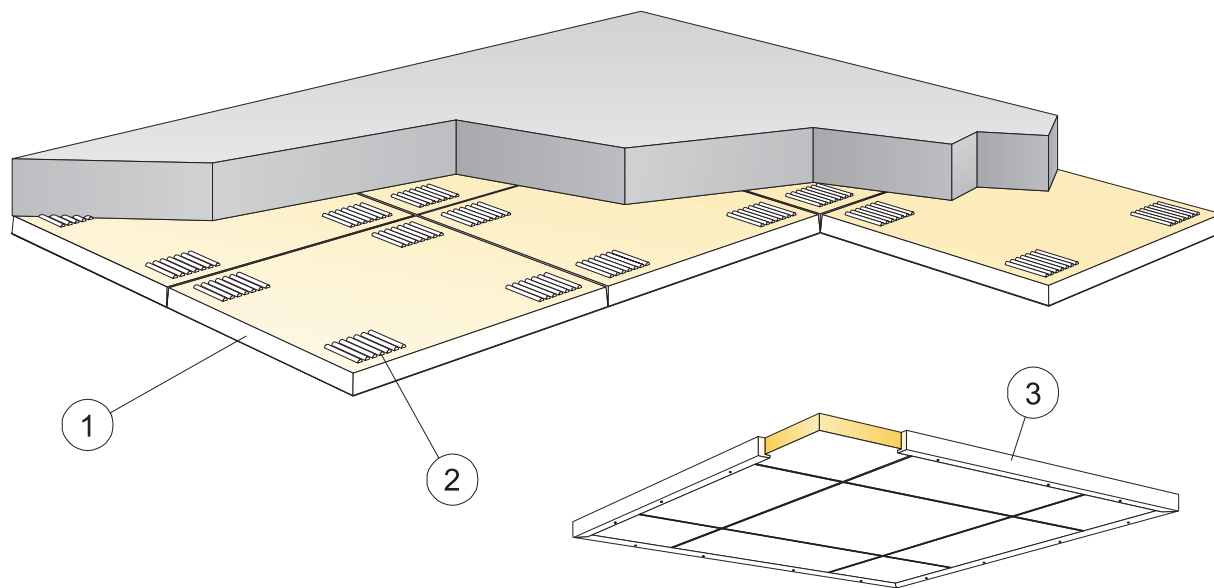

© Ecophon Group

Produkt	Format (mm)	Kolor	Specyfikacja ilościowa (wyluczając odpady)	/krt	szt/ krt	Mag. Nr art.	Cena (PLN)
1 Master B			600x600				
Master B	600x600x40	White Frost	2,8/m²	3,60 m²	10	35442650	205,00/m²
2 Connect Klej akustyczny (0,25 l/m² - 0,4 l/m² w zależności od warunków montażowych)							
Connect Klej akustyczny	Ø	.	wg obmiarów			26302100	60,00/l
3 Dla sufitów "pływających": Connect Listwa krawędziowa, L=3000 mm, mocowana co 500 mm							
Connect Listwa krawędziowa	3000x45x47	White	wg obmiarów	12,00 m	4	26312571	41,70/m