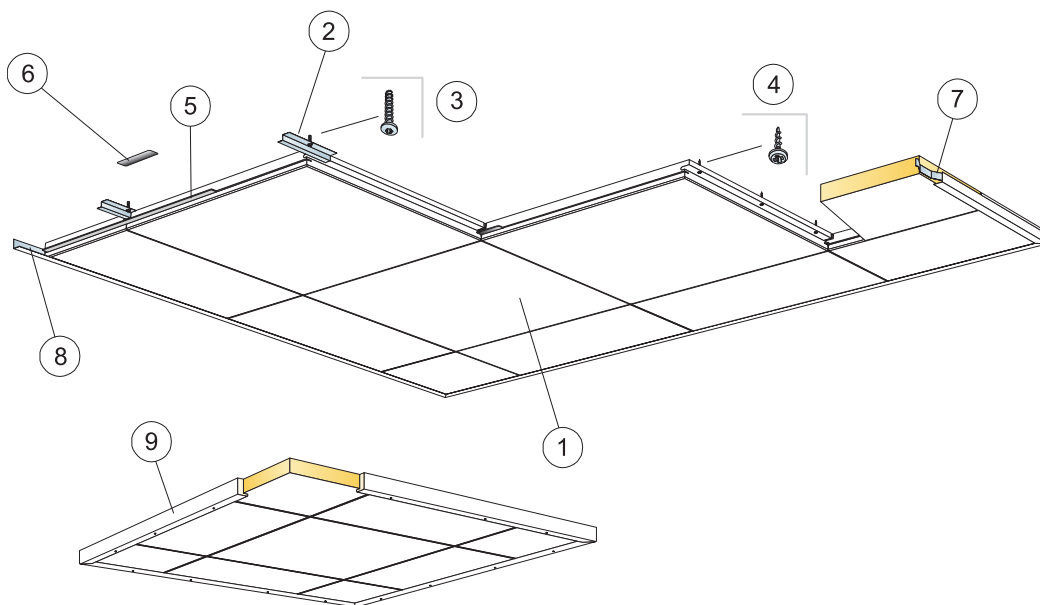

© Ecophon Group

Produkt	Format (mm)	Kolor	Specyfikacja ilościowa (wylęczając odpady)	/krt	szt/ krt	Mag. Nr art.	Cena (PLN)	
1 Master F			600x600	1200x600				
Master F	600x600x40	White Frost	2,8/m²		3,60 m²	10	35442550	205,00/m²
Master F	1200x600x40	White Frost		1,4/m²	4,32 m²	6	35442551	205,00/m²
2 Connect Blaszka do mocowania bezpośredniego płyt Master F, co 600 mm (do betonu)								
Connect Blaszka do moc. bezp.	150x35x12	.	2,8/m²	2,8/m²		100	26300152	2,00/szt
3 Connect Kołek rozprężny, co 600 mm (do betonu)								
Connect Śruba montażowa	35x10x10	.	2,8/m²	2,8/m²		500	26304000	614,50/poj
4 Connect Wkręt montażowy MVL (do podłoża drewnianego lub płyt GK)								
Connect Wkręt montażowa MVL	16x9x9	.	8,3/m²	7/m²		1000	26304005	109,70/krt
Connect Śruba montażowa MVL	22x9x9	.	8,3/m²	7/m²		1000	26304021	109,70/krt
Connect Śruba montażowa MVL	35x9x9	.	8,3/m²	7/m²		1000	26304057	169,00/krt
5 Connect Obce pióro F								
Connect Obce pióro F	600x25x2	Black	2,8/m²	1,4/m²		50	26300160	1,70/szt
Connect Obce pióro F	600x25x2	Black	2,8/m²	1,4/m²		20	26300161	1,90/szt
6 Connect Obce pióro, L=150mm								
Connect Obce pióro	150x28x2	Black	2,8/m²	1,4/m²		100 *	26300219	0,70/szt
7 Connect Blaszka dociskająca płyt przwiesienne