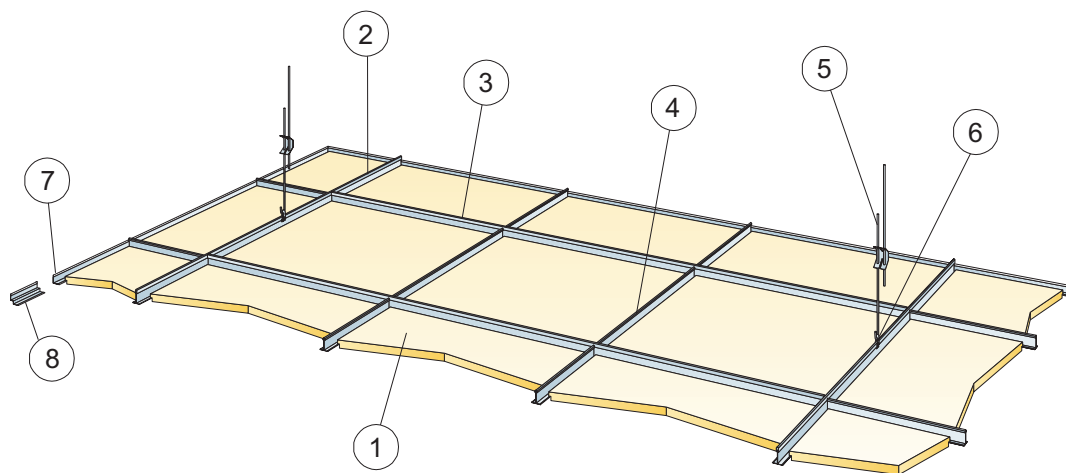

© Ecophon Group

Produkt	Format (mm)	Kolor	Specyfikacja ilościowa (wyluczając odpady)	/krt	szt/ krt	Mag.	Nr art.	Cena (PLN)
1 Gedina E			600x600					
Gedina E T24	600x600x15	White 500	2,8/m²	9,36 m²	26	*	35394467	104,00/m²
2 Connect T24 Profil główny, co 1800 mm (maks. odległość od ściany 600 mm, dopuszcza się 1200 mm, gdy nie ma dodatkowych obciążeń użytkowych między profilem głównym a ścianą)								
Connect T24 Profil główny	3700x24x38	Connect white 01	0,56m/m²	44,40 m	12	*	26338101	7,39/m
3 Connect T24 Profil poprzeczny, L=1800 mm								
Connect T24 Profil poprzeczny	1800x24x38	Connect white 01	1,7m/m²	45,00 m	25		26338395	8,02/m
4 Connect T24 Profil poprzeczny, L=600mm								
Connect T24 Profil poprzeczny	600x24x32	Connect white 01	1,1m/m²	21,60 m	36	*	26338103	6,54/m
5 Connect Wieszak regulowany, co 1200 mm (max odległość od ściany 600mm)								
Connect Wieszak reg. oczko C1	130x30x25	Galvanized	0,46/m²		100		26303773	1,80/szt
Connect Wieszak reg. oczko C1	190x30x25	Galvanized	0,46/m²		100	*	26303774	1,90/szt
Connect Wieszak reg. oczko C1	340x30x25	Galvanized	0,46/m²		100	*	26303775	2,20/szt
Connect Wieszak reg. oczko C1	550x30x25	Galvanized	0,46/m²		100	*	26303776	2,80/szt
Connect Wieszak reg. oczko C1	960x30x25	Galvanized	0,46/m²		100		26303777	5,60/szt