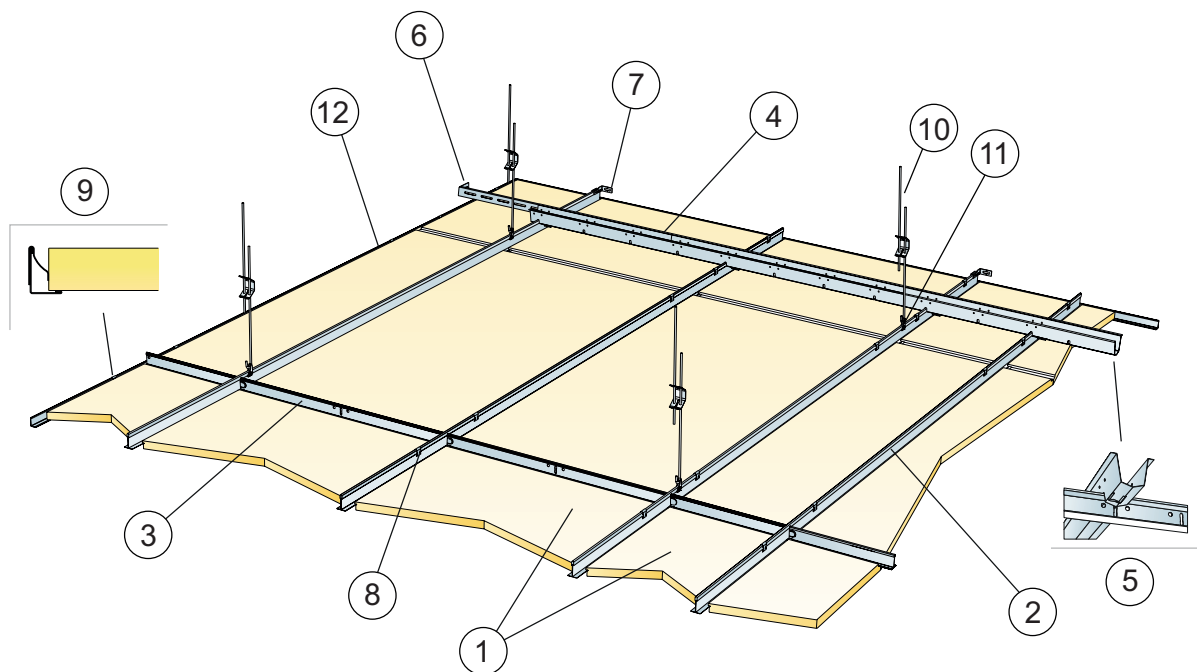

© Ecophon Group

Produkt	Format (mm)	Kolor	Specyfikacja ilościowa (wyluczając odpady)					/krt	szt/ krt	Mag. Nr art.	Cena (PLN)
1 Focus Lp			600x300	600x600	1200x300	1200x600	1800x600				
Focus Lp	600x300x20	White Frost	5,6/m²					7,20 m²	40	35422383	219,00/m²
Focus Lp	1200x300x20	White Frost			2,8/m²			7,20 m²	20	35422308	219,00/m²
Focus Lp	600x600x20	White Frost		2,8/m²				7,20 m²	20	35422300	144,00/m²
Focus Lp	1200x600x20	White Frost				1,4/m²		7,20 m²	10	* 35422301	144,00/m²
Focus Lp XL	1800x600x20	White Frost					0,95/m²	6,48 m²	6	35422302	155,00/m²
2 Connect T24 Profil główny HD											
Connect T24 Profil główny HD	3700x24x38	Connect white 01	3,3m/m²	1,7m/m²	3,3m/m²	1,7m/m²	1,7m/m²	44,40 m	12	* 26337101	9,92/m
Connect T24 Profil główny HD	3700x24x38	Connect black 01 matt	3,3m/m²	1,7m/m²	3,3m/m²	1,7m/m²	1,7m/m²	44,40 m	12	* 26337110	16,25/m
Connect T24 Profil główny HD	3700x24x38	Connect grey 01 metallic	3,3m/m²	1,7m/m²	3,3m/m²	1,7m/m²	1,7m/m²	44,40 m	12	26337115	16,25/m
3 Connect T24 Profil poprzeczny, L=150/300/600 mm											
Connect T24 Profil poprzeczny	300x24x38	Connect white 01	wg obmiarów	wg obmiarów	wg obmiarów	wg obmiarów	wg obmiarów	10,80 m	36	26338249	18,04/m
Connect T24 Profil poprzeczny	300x24x38	Connect grey 01 metallic	wg obmiarów	wg obmiarów	wg obmiarów	wg obmiarów	wg obmiarów	10,80 m	36	26338397	25,95/m
Connect T24 Profil poprzeczny	300x24x38	Connect black 01 matt	wg obmiarów	wg obmiarów	wg obmiarów	wg obmiarów	wg obmiarów	10,80 m	36	26338250	25,95/m
Connect T24 Profil poprzeczny	600x24x32	Connect white 01	wg obmiarów	wg obmiarów	wg obmiarów	wg obmiarów	wg obmiarów	21,60 m	36	* 26338103	6,54/m