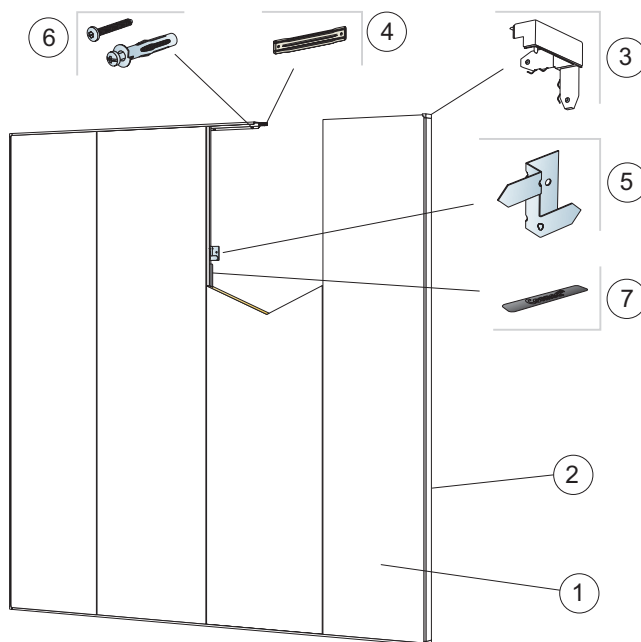

© Ecophon Group

Produkt	Format (mm)	Kolor	Specyfikacja ilościowa (wyluczając odpady)	/krt	szt/ krt	Mag. Nr art.	Cena (PLN)
1 Akusto Wall C			2700x600				
Akusto Wall C/ Akutex FT	2700x600x40	White Frost	0,62/m²	6,48 m²	4	35576600	240,00/m²
Akusto Wall C/ Texona	2700x600x40	Sea salt	0,62/m²	6,48 m²	4	35571060	401,00/m²
Akusto Wall C/ Texona	2700x600x40	Oyster	0,62/m²	6,48 m²	4	35571056	401,00/m²
Akusto Wall C/ Texona	2700x600x40	Menthol	0,62/m²	6,48 m²	4	35571050	401,00/m²
Akusto Wall C/ Texona	2700x600x40	Mustard	0,62/m²	6,48 m²	4	35571051	401,00/m²
Akusto Wall C/ Texona	2700x600x40	Tangerine	0,62/m²	6,48 m²	4	35571012	401,00/m²
Akusto Wall C/ Texona	2700x600x40	Ginger	0,62/m²	6,48 m²	4	35571011	401,00/m²
Akusto Wall C/ Texona/gamma	2700x600x40	Liquorice	0,62/m²	6,48 m²	4	35577010	480,00/m²
Wall Panel C/ Texona	2700x600x40	Garlic	0,62/m²	6,48 m²	4	35571002	401,00/m²
Wall Panel C/ Texona	2700x600x40	Pepper	0,62/m²	6,48 m²	4	35571004	401,00/m²
Wall Panel C/ Texona	2700x600x40	Liquorice	0,62/m²	6,48 m²	4	35571005	401,00/m²
2 Connect Profil Thinline, L=2678 mm							
Connect Profil Thinline	2678x25,2x48,5	Connect grey 03 textured	wg obmiarów	21,42 m	8	* 26300971	48,85/m
Connect Profil Thinline	2678x25,2x48,5	Connect grey 04	wg obmiarów	21,42 m	8	* 26300970	48,85/m