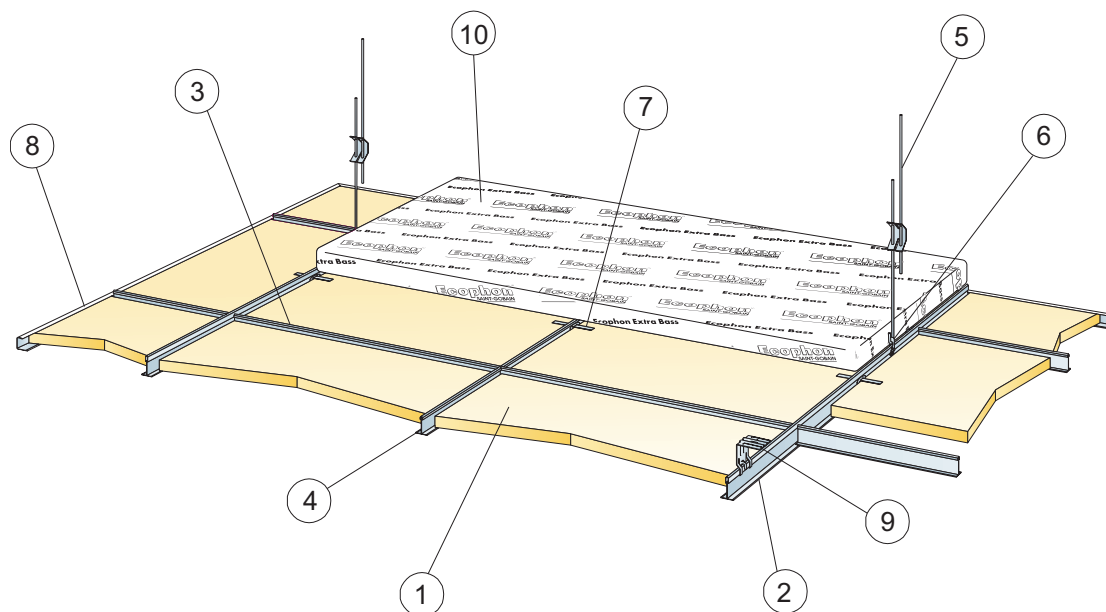

© Ecophon Group

Produkt	Format (mm)	Kolor	Specyfikacja ilościowa (wyluczając odpady)			/krt	szt/ krt	Mag. Nr art.	Cena (PLN)
1 Master Rigid A			600x600	1200x600	1200x1200				
Master Rigid A T24	600x600x20	White Frost	2,8/m²			10,08 m²	28	35444020	106,00/m²
Master Rigid A T24	1200x600x20	White Frost		1,4/m²		10,08 m²	14	35444021	106,00/m²
Master Rigid A T24	1200x1200x20	White Frost			0,7/m²	11,52 m²	8	35444022	106,00/m²
Master Rigid A T24/gamma	600x600x20	White Frost	2,8/m²			10,08 m²	28	35444030	122,00/m²
Master Rigid A T24/gamma	1200x600x20	White Frost		1,4/m²		10,08 m²	14	35444031	122,00/m²
Master Rigid A T24/gamma	1200x1200x20	White Frost			0,7/m²	11,52 m²	8	35444032	122,00/m²
2 Connect T24 Profil główny, montowany co 1200mm (maks. odległość od ściany 600 mm, dopuszcza się 1200 mm, gdy nie ma dodatkowych obciążeń użytkowych między profilem głównym a ścianą)									
Connect T24 Profil główny	3000x24x38	Connect white 01	0,9m/m²	0,9m/m²	0,9m/m²	36,00 m	12	26338121	7,81/m
Connect T24 Profil główny	3700x24x38	Connect grey 01 metallic	0,9m/m²	0,9m/m²	0,9m/m²	44,40 m	12	26338171	8,86/m
Connect T24 Profil główny	3700x24x38	Connect black 01 matt	0,9m/m²	0,9m/m²	0,9m/m²	44,40 m	12 *	26338160	12,34/m
Connect T24 Profil główny	3700x24x38	Connect white 01	0,9m/m²	0,9m/m²	0,9m/m²	44,40 m	12 *	26338101	7,39/m
Connect T24 Profil główny FP	3700x24x38	Connect white 01	0,9m/m²	0,9m/m²	0,9m/m²	44,40 m	12 *	26338117	7,39/m
3 Connect T24 Profil poprzeczny, L=1200 mm, co 600 mm									
Connect T24	1200x24x32	Connect	1,7m/m²	1,7m/m²	0,9m/m²	43,20 m	36 *	26338161	11,60/m