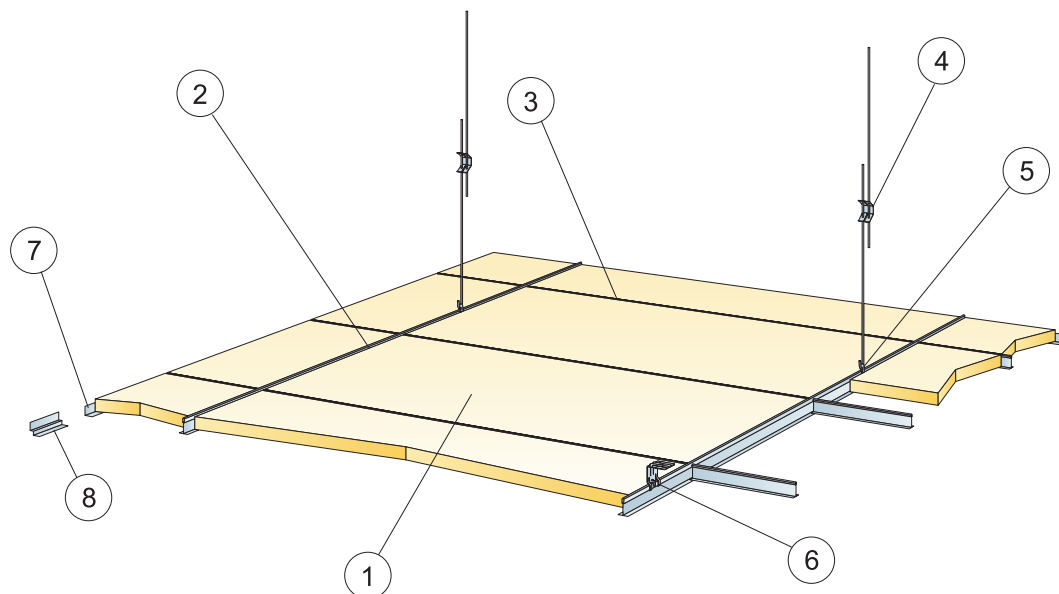

© Ecophon Group

Produkt	Format (mm)	Kolor	Specyfikacja ilościowa (wyluczając odpady)	/krt	szt/krt	Mag. Nr art.	Cena (PLN)
2 Connect T24 Profil główny, montowany co 1200mm (maks. odległość od ściany 600 mm, dopuszcza się 1200 mm, gdy nie ma dodatkowych obciążeń użytkowych między profilem głównym a ścianą)							
Connect T24 Profil główny	3000x24x38	Connect white 01	0,9m/m²	36,00 m	12	26338121	7,81/m
Connect T24 Profil główny	3700x24x38	Connect grey 01 metallic	0,9m/m²	44,40 m	12	26338171	8,86/m
Connect T24 Profil główny	3700x24x38	Connect black 01 matt	0,9m/m²	44,40 m	12	* 26338160	12,34/m
Connect T24 Profil główny	3700x24x38	Connect white 01	0,9m/m²	44,40 m	12	* 26338101	7,39/m
Connect T24 Profil główny FP	3700x24x38	Connect white 01	0,9m/m²	44,40 m	12	* 26338117	7,39/m
3 Connect T24 Profil poprzeczny, L=1200 mm, co 600 mm							
Connect T24 Profil poprzeczny	1200x24x32	Connect white 01	1,7m/m²	43,20 m	36	* 26338102	6,54/m
Connect T24 Profil poprzeczny	1200x24x32	Connect black 01 matt	1,7m/m²	43,20 m	36	* 26338161	11,60/m
Connect T24 Profil poprzeczny	1200x24x32	Connect grey 01 metallic	1,7m/m²	43,20 m	36	26338172	7,60/m
4 Connect Wieszak regulowany, co 1200 mm (maks. odległość od ściany 600 mm)							
Connect Wieszak reg. oczko C1	130x30x25	Galvanized	0,7/m²		100	26303773	1,80/szt