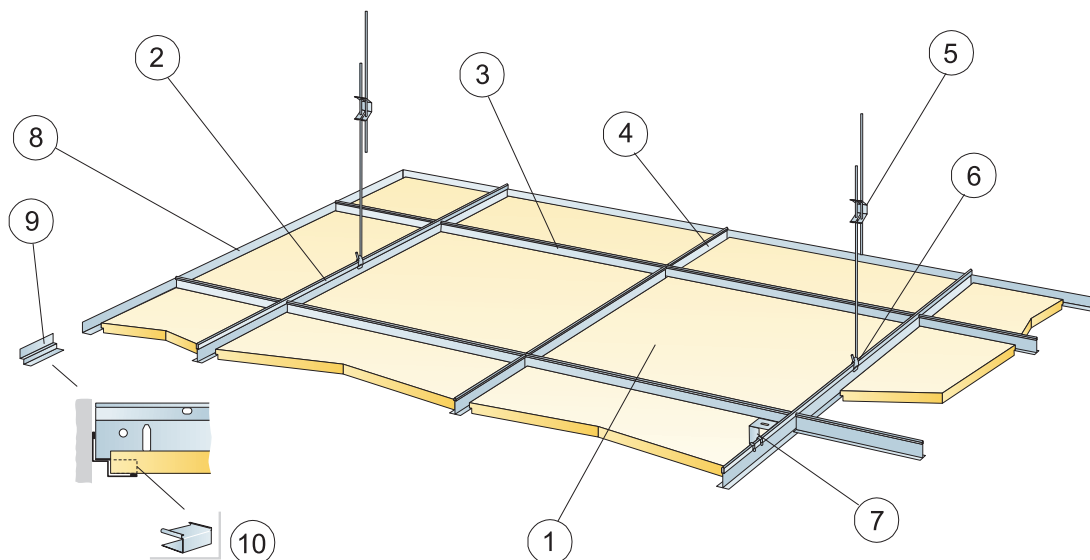

© Ecophon Group

Produkt	Format (mm)	Kolor	Specyfikacja ilościowa (wyluczając odpady)			/krt	szt/ krt	Mag. Nr art.	Cena (PLN)
1 Focus E			600x600	1200x600	1200x1200				
Focus E T15	600x600x20	White Frost	2,8/m²			7,20 m²	20	35422260	125,00/m²
Focus E T15	1200x600x20	White Frost		1,4/m²		7,20 m²	10	35422261	125,00/m²
Focus E T15	1200x1200x20	White Frost			0,7/m²	8,64 m²	6	35422262	125,00/m²
Focus E T24	600x600x20	White Frost	2,8/m²			7,20 m²	20	* 35422250	125,00/m²
Focus E T24	1200x600x20	White Frost		1,4/m²		7,20 m²	10	* 35422251	125,00/m²
Focus E T24	1200x1200x20	White Frost			0,7/m²	8,64 m²	6	35422252	125,00/m²
2 Connect T24 Profil główny lub T15, co 1200mm (maks. odległość od ściany 600 mm, dopuszcza się 1200 mm, gdy nie ma dodatkowych obciążeń użytkowych między profilem głównym a ścianą)									
Connect T24 Profil główny	3000x24x38	Connect white 01	0,9m/m²	0,9m/m²	0,9m/m²	36,00 m	12	26338121	7,81/m
Connect T24 Profil główny	3700x24x38	Connect grey 01 metallic	0,9m/m²	0,9m/m²	0,9m/m²	44,40 m	12	26338171	8,86/m
Connect T24 Profil główny	3700x24x38	Connect black 01 matt	0,9m/m²	0,9m/m²	0,9m/m²	44,40 m	12	* 26338160	12,34/m
Connect T24 Profil główny	3700x24x38	Connect white 01	0,9m/m²	0,9m/m²	0,9m/m²	44,40 m	12	* 26338101	7,39/m
Connect T24 Profil główny FP	3700x24x38	Connect white 01	0,9m/m²	0,9m/m²	0,9m/m²	44,40 m	12	* 26338117	7,39/m
Connect T15 Profil główny	3700x15x38	Connect grey 01 metallic	0,9m/m²	0,9m/m²	0,9m/m²	59,20 m	16	26338190	10,44/m
Connect T15 Profil główny	3700x15x38	Connect white 01	0,9m/m²	0,9m/m²	0,9m/m²	59,20 m	16	26338191	8,86/m
Profil główny T15 dyl. term.	3700x15x38	Connect white 01	0,9m/m²	0,9m/m²	0,9m/m²	59,20 m	16	26338193	8,86/m