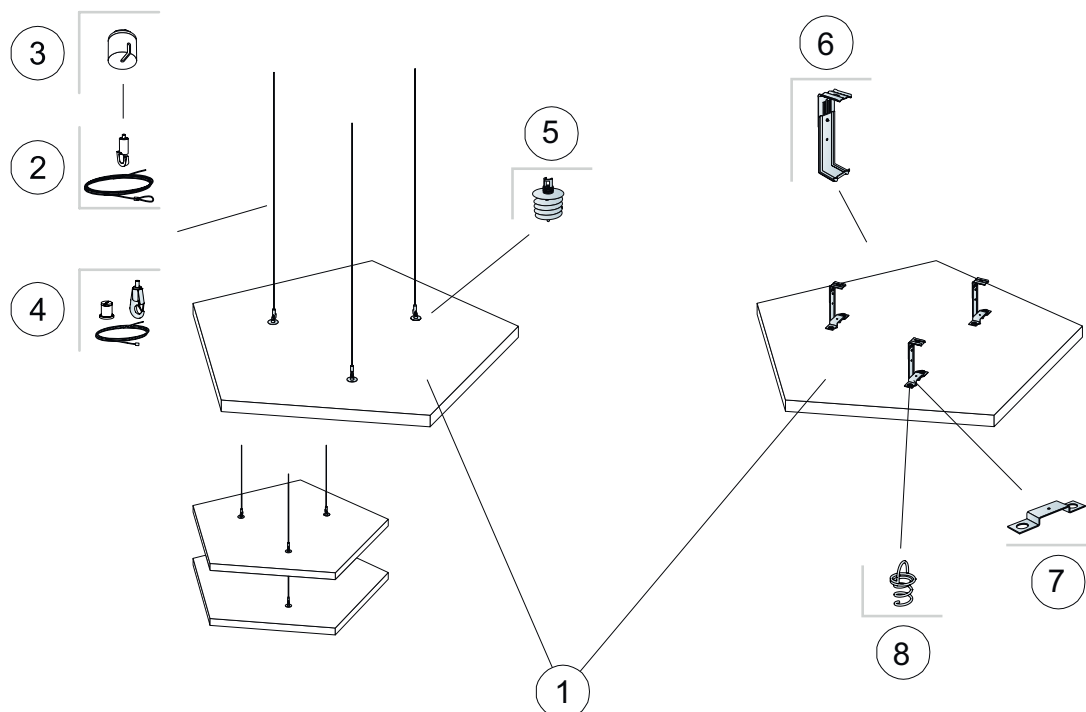

Produkt	Format (mm)	Kolor	Specyfikacja ilościowa (wyluczając odpady)	/krt	szt/ krt	Mag. Nr art.	Cena (PLN)
1 Solo Pentagon			1139x1198				
Solo Pentagon	1139x1198x40	White Frost	0,94m²/panel		4	35442249	1898,00/ szt
2 Connect Regulowany wieszak ciągnowy (Alt 1)							
Connect Wieszak ciągnowy	2000x1,5	.	3/panel		24	* 26472174	30,80/szt
3 Connect Osłona maskująca (Alt 1, opcjonalnie)							
Connect osłona maskująca	48x45x45	White			8	26311267	4,20/szt
4 Zestaw Connect wieszaka ciągnowego (Alt 1, opcjonalnie)							
Connect zestaw wieszaka	800x1,5	.			24	26472182	38,30/szt
Connect zestaw wieszaka	1500x1,5	.			24	26472183	41,40/szt
5 Connect Mocowanie kotwiące (Alt 1)							
Connect Mocowanie kotwiące	56x37x37	.	3/panel		8	* 26472170	4,20/szt
6 Connect Mocowanie bezpośrednie (Alt 2)							
Connect Mocowanie bezpośrednie	50x40x73	Galvanized	3/panel		24	* 26311025	7,60/szt
7 Connect Przypanelowa blaszka mocująca (Alt 2)							
Connect Blaszka mocująca	127x30x12	Galvanized	3/panel		24	* 26311026	2,20/szt
8 Spirala kotwiąca Connect (Alt 2)							
Connect spirala	44x17x23	.	6 /panel		24	* 26300197	3,40/szt