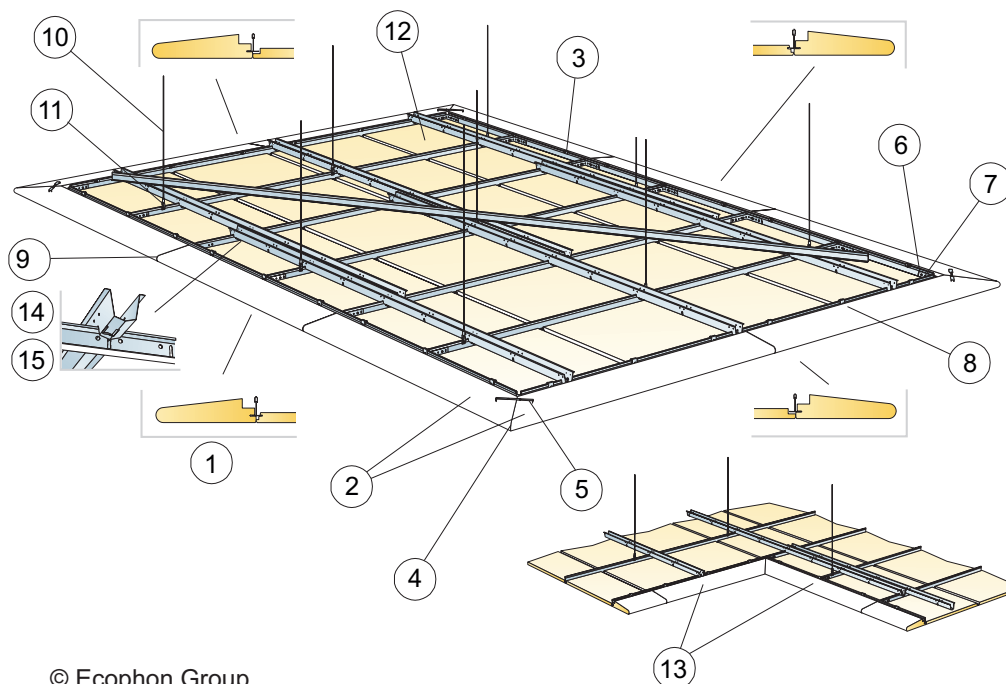

© Ecophon Group

Produkt	Format (mm)	Kolor	Specyfikacja ilościowa (wyluczając odpady)	/krt	szt/ krt	Mag. Nr art.	Cena (PLN)
1 Focus Wing Ds			1200x200				
Focus Wing Ds	1200x200x50	White Frost	wg obmiarów		3	35491050	354,00/szt
Focus Wing Ds Narożnik wewn.	1200x200x50	White Frost	wg obmiarów		1	35491056	1006,00/ szt
Focus Wing Ds Narożnik zewn.	1200x200x50	White Frost	wg obmiarów		1	35491055	1006,00/ szt
2 Ecophon Focus Wing Ds narożnik zewnętrzny (zawarty w zestawie narożnika zewnętrznego)							
Focus Wing Ds Narożnik zewn.	600x200x50	White Frost	wg obmiarów		1	35491072	966,00/szt
Focus Wing Ds Narożnik zewn.	1200x200x50	White Frost	wg obmiarów		1	35491055	1006,00/ szt
3 Connect Wspornik Wing							
4 Connect Obce pióro (w zestawie)							
5 Connect Sprężynka ściągająca (w zestawie)							
6 Connect łącznik kątowy							
Connect łącznik kątowy	110x101x24	Galvanized	wg obmiarów		50	* 26311040	8,20/szt
7 Connect Wkręt instalacyjny							
Connect Śruba montażowa BR	9,5x6,8x6,8	White	wg obmiarów		2000	26304025	274,30/krt
8 Connect Wkręt montażowy MVL (w zestawie)							
9 Connect Przekładka dystansująca Wing							
Connect Przekładka dyst. Wing	144x32x41	White	500 wg obmiarów		2	26300650	87,80/szt
10 Connect Wieszak regulowany, co 1200 mm