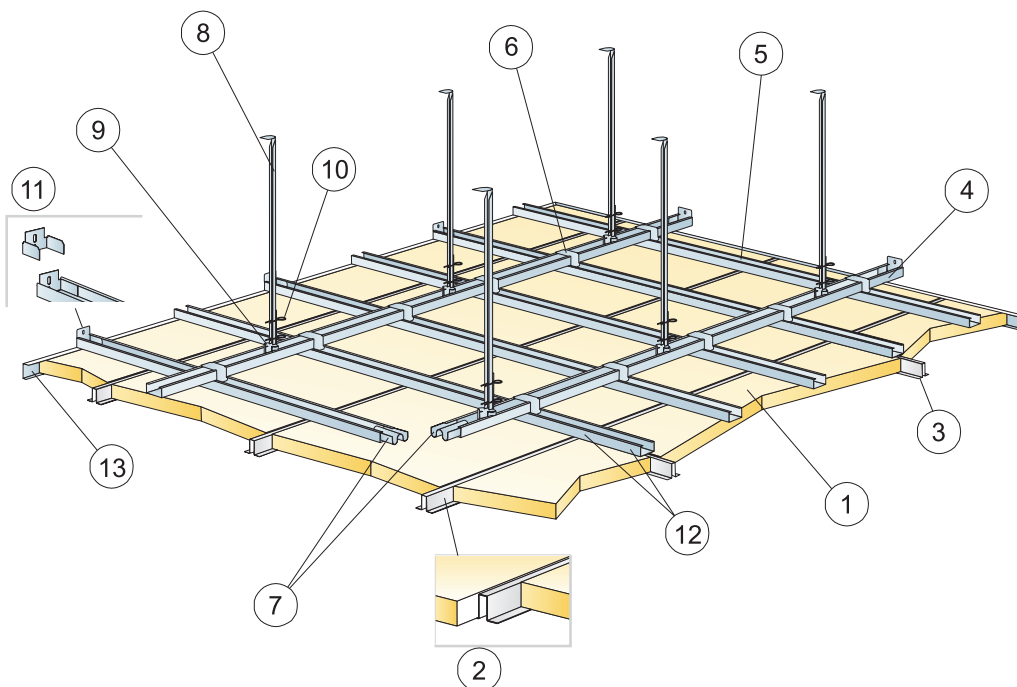

© Ecophon Group

Produkt	Format (mm)	Kolor	Specyfikacja ilościowa (wyluczając odpady)	/krt	szt/ krt	Mag. Nr art.	Cena (PLN)
1 Super G Plus A			1200x600				
Super G Plus PE	1200x600x40	White 085	1,4/m²	4,32 m²	6	35592770	189,00/m²
2 Connect Profil omega Plus, L=2800 mm, montowany co 600 mm, skręcany co 400 mm							
Connect Profil omega Plus	2800x55x40	Connect white 01	1,7m/m²	16,80 m	6	* 26300358	30,17/m
3 Connect Profil omega Plus, L=582 mm, montowany co 1200 mm, skręcany co 400 mm							
Connect Profil omega Plus	582x22x12	Connect white 01	0,8m/m²	6,98 m	12	26300359	35,45/m
4 Connect Profil C Plus, L=3100 mm, mocowany co 800 mm							
Connect Profil C Plus	3100x60x28	Galvanized	1,3m/m²	24,80 m	8	26320033	7,60/m
5 Connect Profil C Plus, L=3100 mm, mocowany co 400 mm							
Connect Profil C Plus	3100x60x28	Galvanized	2,5m/m²	24,80 m	8	26320033	7,60/m
6 Connect Łącznik X Plus							
Connect łącznik X	62x58x44	Galvanized	3,2/m²		100	26300980	159,20/krt
7 Connect Łącznik profili Plus							
Connect łącznik profili Plus	100x58x26	Galvanized	1,2/m²		100	26300981	137,20/krt
8 Górna część Connect Wieszaka noniuszowego, mocowana co 800 mm							
Connect Wieszak noniusz. górny	240x60x25	Galvanized	1,6/m²		100	26300092	148,20/krt
9 Dolna część Connect Wieszaka noniuszowego, mocowana co 800 mm							
Connect Wieszak noniusz. dolny	134x70x12	Galvanized	1,6/m²		100	26300093	230,40/krt