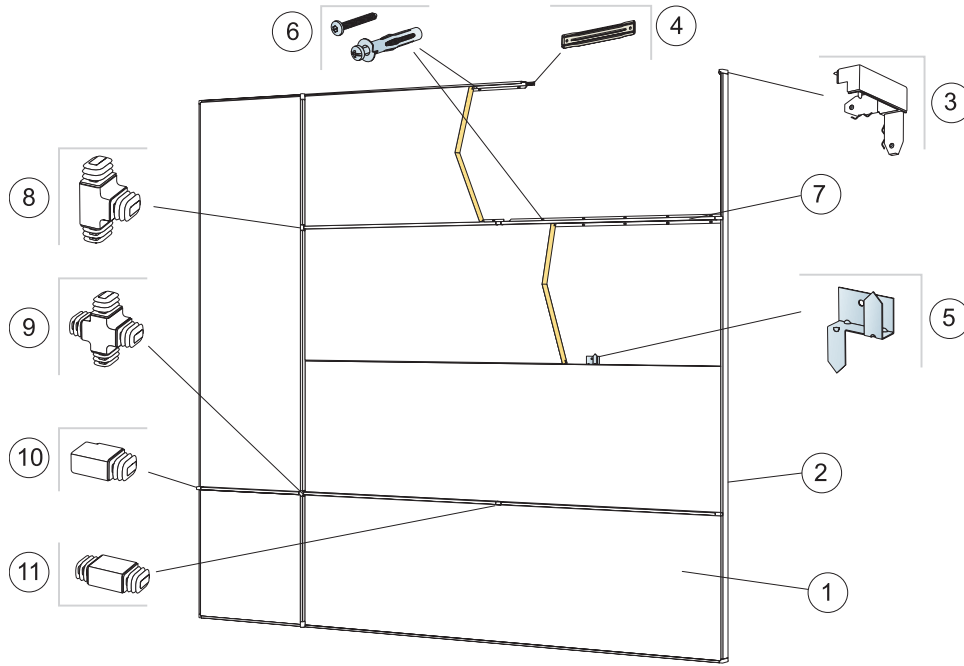

© Ecophon Group

Produkt	Format (mm)	Kolor	Specyfikacja ilościowa (wylęczając odpady)	/krt	szt/ krt	Mag. Nr art.	Cena (PLN)
1 Akusto Wall C			2700x600				
Akusto Wall C/ Akutex FT	2700x600x40	White Frost	0,62/m²	6,48 m²	4	35576600	240,00/m²
Akusto Wall C/ Texona	2700x600x40	Sea salt	0,62/m²	6,48 m²	4	35571060	401,00/m²
Akusto Wall C/ Texona	2700x600x40	Oyster	0,62/m²	6,48 m²	4	35571056	401,00/m²
Akusto Wall C/ Texona	2700x600x40	Menthol	0,62/m²	6,48 m²	4	35571050	401,00/m²
Akusto Wall C/ Texona	2700x600x40	Mustard	0,62/m²	6,48 m²	4	35571051	401,00/m²
Akusto Wall C/ Texona	2700x600x40	Tangerine	0,62/m²	6,48 m²	4	35571012	401,00/m²
Akusto Wall C/ Texona	2700x600x40	Ginger	0,62/m²	6,48 m²	4	35571011	401,00/m²
Akusto Wall C/ Texona/gamma	2700x600x40	Liquorice	0,62/m²	6,48 m²	4	35577010	480,00/m²
Wall Panel C/ Texona	2700x600x40	Garlic	0,62/m²	6,48 m²	4	35571002	401,00/m²
Wall Panel C/ Texona	2700x600x40	Pepper	0,62/m²	6,48 m²	4	35571004	401,00/m²
Wall Panel C/ Texona	2700x600x40	Liquorice	0,62/m²	6,48 m²	4	35571005	401,00/m²
2 Connect Profil Thinline, L=2678 mm							
Connect Profil Thinline	2678x25,2x48,5	Connect grey 03 textured	wg obmiarów	21,42 m	8	* 26300971	48,85/m
Connect Profil Thinline	2678x25,2x48,5	Connect grey 04	wg obmiarów	21,42 m	8	* 26300970	48,85/m