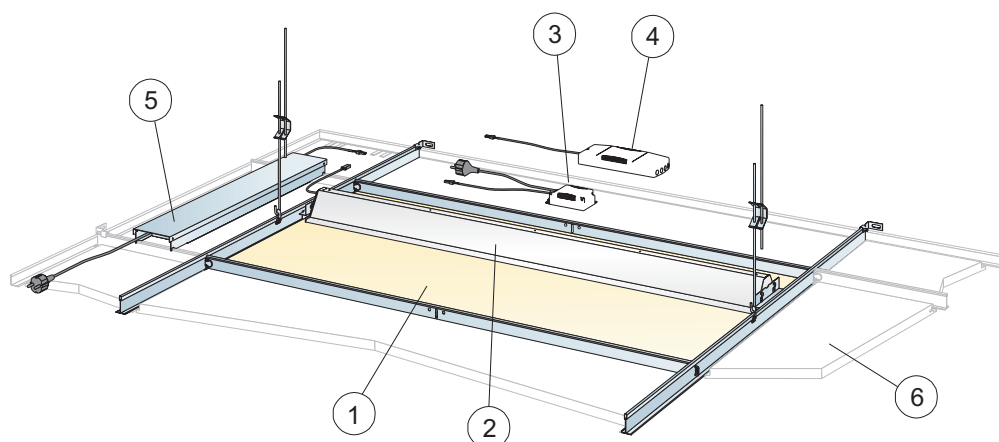

© Ecophon Group

Produkt	Format (mm)	Kolor	Specyfikacja ilościowa (wylęczając odpady)	/krt	szt/ krt	Mag. Nr art.	Cena (PLN)
1 Ecophon Line LED Dg panel			1200x600				
Ecophon Line Dg Panel LED	1200x600x20	White Frost	1/oprawę			35470320	564,00/szt
2 Oprawa Ecophon Line LED							
Ecophon Line Housing LED 4K	1191x125x68	.	1/oprawę		1	26469343	825,00/szt
3 null							
Ecophon Line driver, on/off	Ø	.	1/oprawę		1	26469345	550,00/szt
4 null							
Ecophon Line driver, dim	Ø	.	1/oprawę		1	26469346	795,00/szt
5 null							
Ecophon Line driver, em	Ø	.	1/oprawę		1	26469347	1785,00/szt
6 Focus Dg