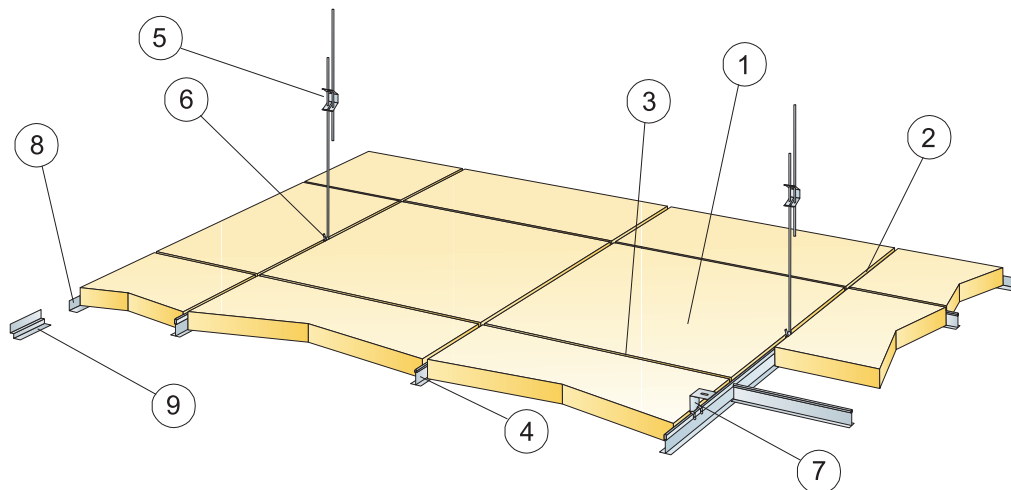

© Ecophon Group

Produkt	Format (mm)	Kolor	Specyfikacja ilościowa (wyluczając odpady)			/krt	szt/ krt	Mag. Nr art.	Cena (PLN)
1 Master A			600x600	1200x600	1200x1200				
Master A T15/ T24	600x600x40	White Frost	2,8/m²			7,20 m²	20	* 35441403	111,00/m²
Master A T15/ T24	1200x600x40	White Frost		1,4/m²		7,20 m²	10	35441404	111,00/m²
Master A T15/ T24	1200x1200x40	White Frost			0,7/m²	8,64 m²	6	35441405	111,00/m²
2 Connect T24 Profil główny, montowany co 1200mm (maks. odległość od ściany 600 mm, dopuszcza się 1200 mm, gdy nie ma dodatkowych obciążeń użytkowych między profilem głównym a ścianą)									
Connect T24 Profil główny	3000x24x38	Connect white 01	0,9m/m²	0,9m/m²	0,9m/m²	36,00 m	12	26338121	7,81/m
Connect T24 Profil główny	3700x24x38	Connect grey 01 metallic	0,9m/m²	0,9m/m²	0,9m/m²	44,40 m	12	26338171	8,86/m
Connect T24 Profil główny	3700x24x38	Connect black 01 matt	0,9m/m²	0,9m/m²	0,9m/m²	44,40 m	12	* 26338160	12,34/m
Connect T24 Profil główny	3700x24x38	Connect white 01	0,9m/m²	0,9m/m²	0,9m/m²	44,40 m	12	* 26338101	7,39/m
Connect T24 Profil główny FP	3700x24x38	Connect white 01	0,9m/m²	0,9m/m²	0,9m/m²	44,40 m	12	* 26338117	7,39/m
3 Connect T24 Profil poprzeczny, L=1200 mm, co 600 mm									
Connect T24 Profil poprzeczny	1200x24x32	Connect white 01	1,7m/m²	1,7m/m²	0,9m/m²	43,20 m	36	* 26338102	6,54/m
Connect T24 Profil poprzeczny	1200x24x32	Connect black 01 matt	1,7m/m²	1,7m/m²	0,9m/m²	43,20 m	36	* 26338161	11,60/m
Connect T24 Profil poprzeczny	1200x24x32	Connect grey 01	1,7m/m²	1,7m/m²	0,9m/m²	43,20 m	36	26338172	7,60/m