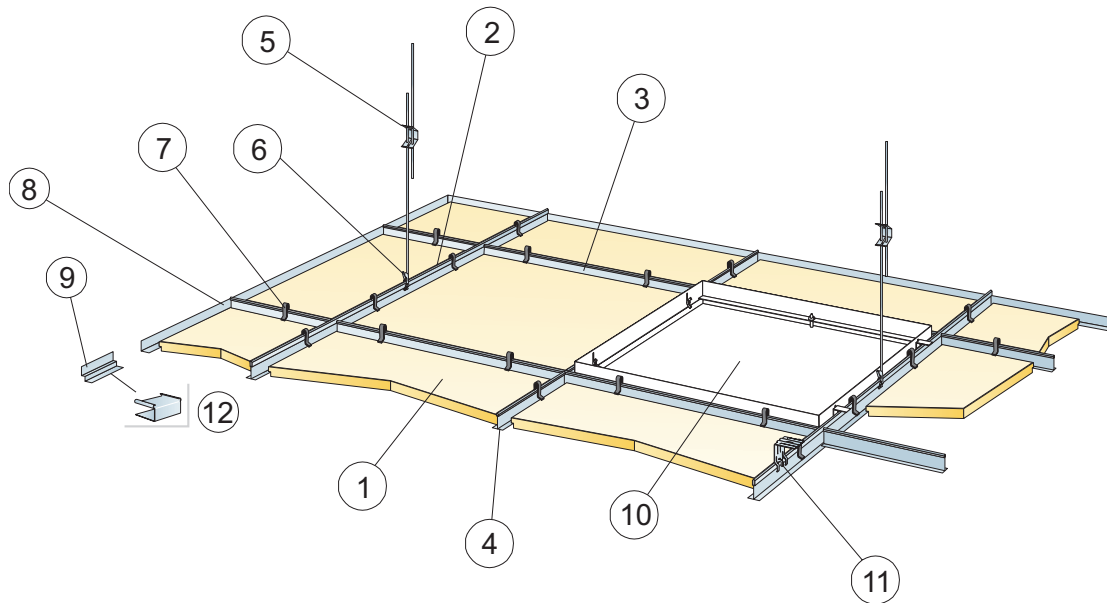

© Ecophon Group

Produkt	Format (mm)	Kolor	Specyfikacja ilościowa (wylączając odpady)		/krt	szt/ krt	Mag. Nr art.	Cena (PLN)
1 Hygiene Meditec E			600x600	1200x600				
Hygiene Meditec E T24	600x600x15	White 010	2,8/m²		9,36 m²	26	35427410	120,00/m²
Hygiene Meditec E T24	1200x600x15	White 010		1,4/m²	11,52 m²	16	35427411	120,00/m²
2 Connect T24 Profil główny, co 1200 mm (maks. odległość od ściany 300 mm)								
Connect T24 Profil główny	3000x24x38	Connect white 01	0,9m/m²	0,9m/m²	36,00 m	12	26338121	7,81/m
Connect T24 Profil główny	3700x24x38	Connect white 01	0,9m/m²	0,9m/m²	44,40 m	12	* 26338101	7,39/m
Connect T24 Profil główny FP	3700x24x38	Connect white 01	0,9m/m²	0,9m/m²	44,40 m	12	* 26338117	7,39/m
3 Connect T24 Profil poprzeczny, L=1200 mm, co 600 mm								
Connect T24 Profil poprzeczny	1200x24x32	Connect white 01	1,7m/m²	1,7m/m²	43,20 m	36	* 26338102	6,54/m
4 Connect T24 Profil poprzeczny, L=600 mm								
Connect T24 Profil poprzeczny	600x24x32	Connect white 01	0,9m/m²	-	21,60 m	36	* 26338103	6,54/m
5 Connect Wieszak regulowany, co 1200 mm (maks. odległość od ściany 600 mm)								
Connect Wieszak reg. oczko C1	130x30x25	Galvanized	0,7/m²	0,7/m²		100	26303773	1,80/szt
Connect Wieszak reg. oczko C1	190x30x25	Galvanized	0,7/m²	0,7/m²		100	* 26303774	1,90/szt
Connect Wieszak reg.	340x30x25	Galvanized	0,7/m²	0,7/m²		100	* 26303775	2,20/szt