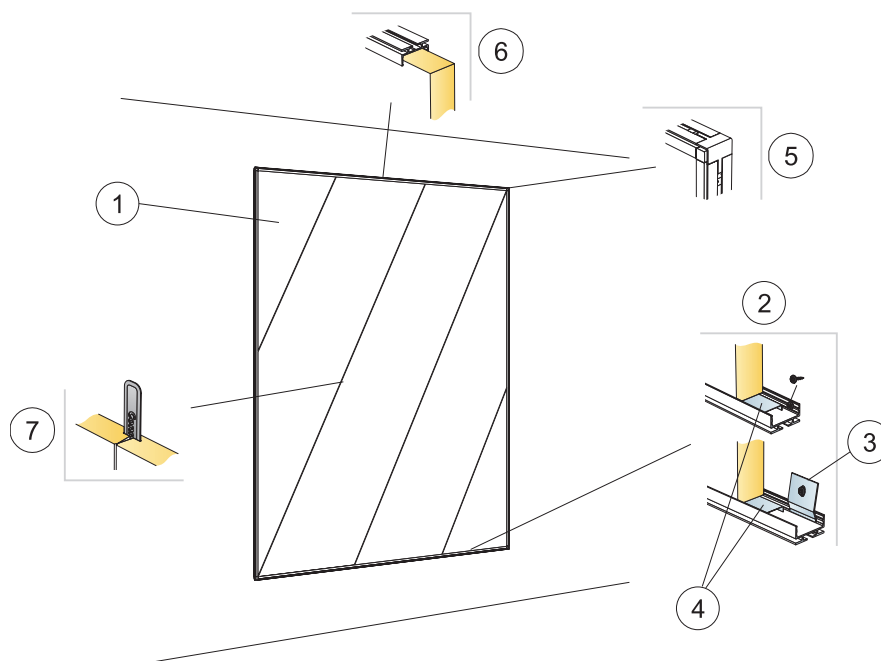

© Ecophon Group

Produkt	Format (mm)	Kolor	Specyfikacja ilościowa (wylęczając odpady)	/krt	szt/ krt	Mag. Nr art.	Cena (PLN)
1 Akusto Wall C			2700x600				
Akusto Wall C/ Akutex FT	2700x600x40	White Frost	0,62/m²	6,48 m²	4	35576600	240,00/m²
Akusto Wall C/ Super G	2700x600x40	White 085	0,62/m²	6,48 m²	4	35577729	287,00/m²
Wall Panel C/ Super G	2700x600x40	Grey 984	0,62/m²	6,48 m²	4	35577022	304,00/m²
Akusto Wall C/ Texona	2700x600x40	Mustard	0,62/m²	6,48 m²	4	35571051	401,00/m²
Akusto Wall C/ Texona	2700x600x40	Oyster	0,62/m²	6,48 m²	4	35571056	401,00/m²
Akusto Wall C/ Texona	2700x600x40	Sea salt	0,62/m²	6,48 m²	4	35571060	401,00/m²
Akusto Wall C/ Texona	2700x600x40	Menthol	0,62/m²	6,48 m²	4	35571050	401,00/m²
Akusto Wall C/ Texona	2700x600x40	Acai	0,62/m²	6,48 m²	4	35571064	401,00/m²
Akusto Wall C/ Texona	2700x600x40	Cranberry	0,62/m²	6,48 m²	4	35571063	401,00/m²
Akusto Wall C/ Texona	2700x600x40	Thyme	0,62/m²	6,48 m²	4	35571065	401,00/m²
Akusto Wall C/ Texona	2700x600x40	Poppy Seed	0,62/m²	6,48 m²	4	35571066	401,00/m²
Akusto Wall C/ Texona	2700x600x40	Tangerine	0,62/m²	6,48 m²	4	35571012	401,00/m²
Akusto Wall C/ Texona	2700x600x40	Ginger	0,62/m²	6,48 m²	4	35571011	401,00/m²
Akusto Wall C/ Texona/gamma	2700x600x40	Liquorice	0,62/m²	6,48 m²	4	35577010	480,00/m²