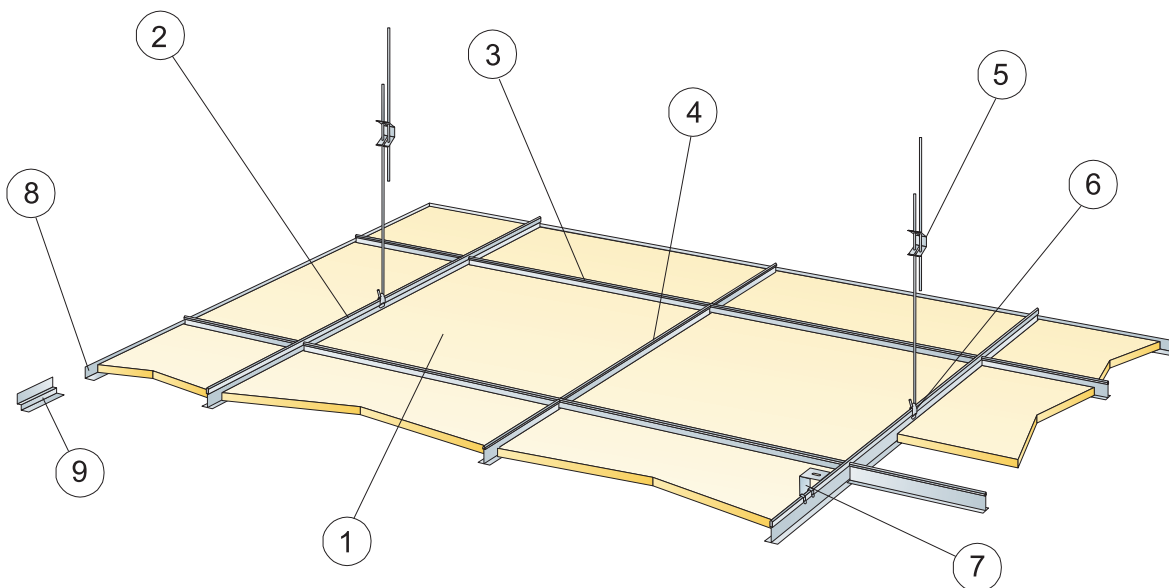

*+ Koszt uruchomienia produkcji 1500 PLN

© Ecophon Group

Produkt	Format (mm)	Kolor	Specyfikacja ilościowa (wyluczając odpady)			/krt	szt/ krt	Mag. Nr art.	Cena (PLN)
1 Focus A			600x600	1200x600	1200x1200				
Focus A T15	600x600x20	White Frost	2,8/m ²			10,08 m ²	28	35404620	94,00/m ²
Focus A T15	1200x600x20	White Frost		1,4/m ²		10,08 m ²	14	35404621	94,00/m ²
Focus A T15	1200x1200x20	White Frost			0,7/m ²	11,52 m ²	8	35404622	94,00/m ²
Focus A T24	600x600x20	White Frost	2,8/m ²			10,08 m ²	28	* 35404600	94,00/m ²
Focus A T24	1200x600x20	White Frost		1,4/m ²		10,08 m ²	14	* 35404601	94,00/m ²
Focus A T24	1200x1200x20	White Frost			0,7/m ²	11,52 m ²	8	35404602	94,00/m ²
2 Connect T24 Profil główny lub T15, co 1200mm (maks. odległość od ściany 600 mm, dopuszcza się 1200 mm, gdy nie ma dodatkowych obciążeń użytkowych między profilem głównym a ścianą)									
Connect T24 Profil główny	3000x24x38	Connect white 01	0,9m/m ²	0,9m/m ²	0,9m/m ²	36,00 m	12	26338121	7,81/m
Connect T24 Profil główny	3700x24x38	Connect grey 01 metallic	0,9m/m ²	0,9m/m ²	0,9m/m ²	44,40 m	12	26338171	8,86/m
Connect T24 Profil główny	3700x24x38	Connect black 01 matt	0,9m/m ²	0,9m/m ²	0,9m/m ²	44,40 m	12	* 26338160	12,34/m
Connect T24 Profil główny	3700x24x38	Connect white 01	0,9m/m ²	0,9m/m ²	0,9m/m ²	44,40 m	12	* 26338101	7,39/m
Connect T24 Profil główny FP	3700x24x38	Connect white 01	0,9m/m ²	0,9m/m ²	0,9m/m ²	44,40 m	12	* 26338117	7,39/m
Connect T15 Profil główny	3700x15x38	Connect grey 01 metallic	0,9m/m ²	0,9m/m ²	0,9m/m ²	59,20 m	16	26338190	10,44/m
Connect T15 Profil główny	3700x15x38	Connect white 01	0,9m/m ²	0,9m/m ²	0,9m/m ²	59,20 m	16	26338191	8,86/m
Profil główny T15 dyl. term.	3700x15x38	Connect white 01	0,9m/m ²	0,9m/m ²	0,9m/m ²	59,20 m	16	26338193	8,86/m