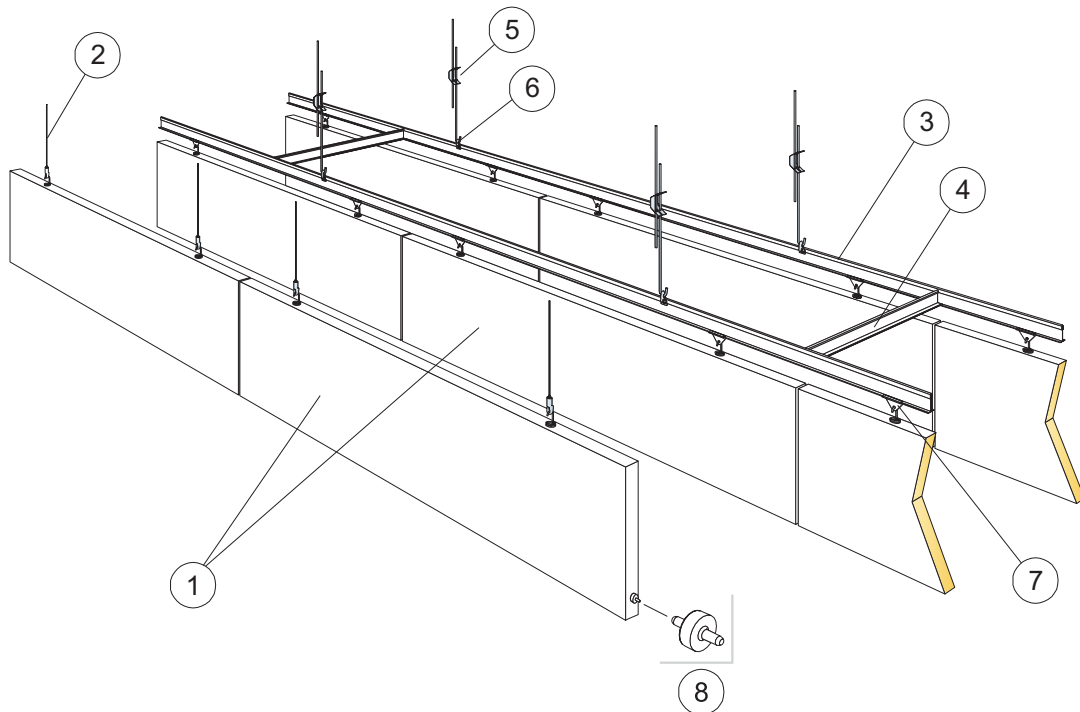

Produkt	Format (mm)	Kolor	Specyfikacja ilościowa (wyluczając odpady)			/krt	szt/ krt	Mag. Nr art.	Cena (PLN)
1 Solo Baffle/ Spirala kotwiąca z haczykiem			1200x200	1200x300	1200x600				
Solo Baffle/ Spirala kotwiąca	1200x200x40	White Frost	1,4/m²				10	35442619	153,00/szt
Solo Baffle/ Spirala kotwiąca	1200x300x40	White Frost		1,4/m²			10	35442090	164,00/szt
Solo Baffle/ Spirala kotwiąca	1200x600x40	White Frost			1,4/m²		5	35442632	192,00/szt
2 Connect Regulowany wieszak ciągnowy (Alt 1)									
Connect Wieszak ciągnowy	2000x1,5	.	2/panel	2/panel	2/panel		24 *	26472174	30,80/szt
3 Connect Profil główny T24, co 600 mm									
Connect T24 Profil główny	3700x24x38	Connect white 01	1,7m/m²	1,7m/m²	1,7m/m²	44,40 m	12 *	26338101	7,39/m
4 Connect Profil poprzeczny T24, L=600 mm, co 1800 mm									
Connect T24 Profil poprzeczny	600x24x32	Connect white 01	0,6m/m²	0,6m/m²	0,6m/m²	21,60 m	36 *	26338103	6,54/m
5 Connect Wieszak regulowany									
Connect Wieszak reg. oczko C1	130x30x25	Galvanized	1,4/m²	1,4/m²	1,4/m²		100	26303773	1,80/szt
Connect Wieszak reg. oczko C1	190x30x25	Galvanized	1,4/m²	1,4/m²	1,4/m²		100 *	26303774	1,90/szt
Connect Wieszak reg. oczko C1	340x30x25	Galvanized	1,4/m²	1,4/m²	1,4/m²		100 *	26303775	2,20/szt