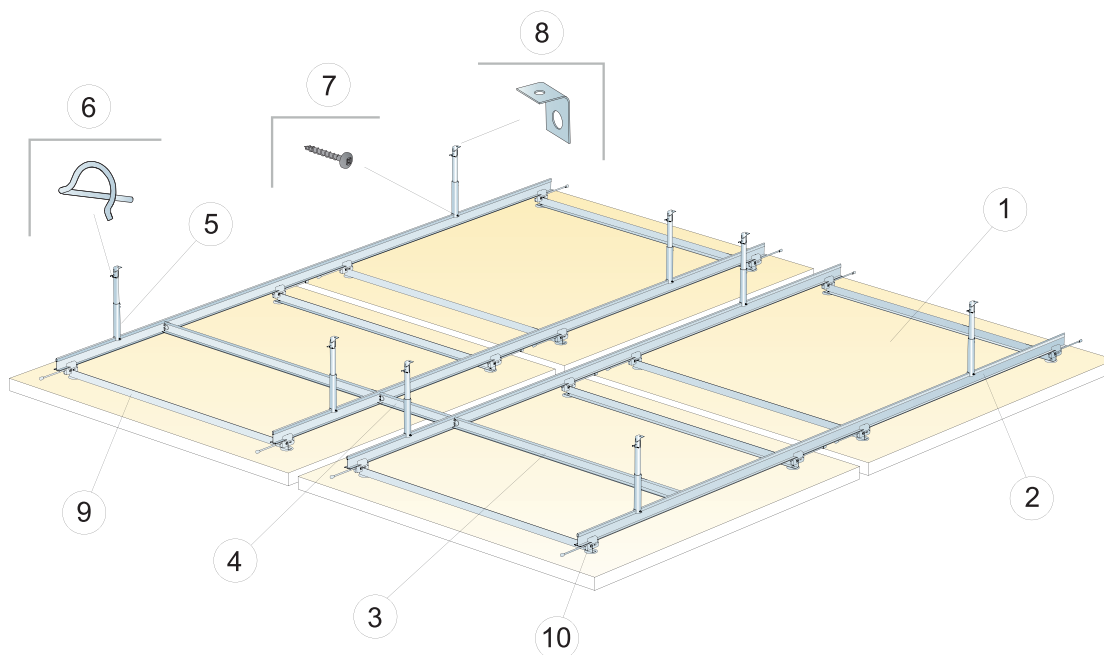

© Ecophon Group

Produkt	Format (mm)	Kolor	Specyfikacja ilościowa (wyluczając odpady)				/krt	szt/ krt	Mag. Nr art.	Cena (PLN)
1 Master Matrix			600x1200	600x2400	1200x1200	2400x1200				
Master Matrix	600x1200x40	White Frost	1,39/m²				5,76 m²	8	35551012	246,00/m²
Master Matrix	1200x1200x40	White Frost		0,70/m²			5,76 m²	4	35551010	246,00/m²
Master Matrix	2400x1200x40	White Frost			0,35/m²		5,76 m²	2	35551011	246,00/m²
Master Matrix	600x2400x40	White Frost		0,70/m²			5,76 m²	4	35551013	246,00/m²
2 Connect T24 Profil główny, w odstępach co 900mm oraz 300mm										
Connect T24 Profil główny	3000x24x38	Connect white 01	1,67m/m²	1,67m/m²	1,67m/m²	1,67m/m²	36,00 m	12	26338121	7,81/m
Connect T24 Profil główny	3700x24x38	Connect white 01	1,67m/m²	1,67m/m²	1,67m/m²	1,67m/m²	44,40 m	12	* 26338101	7,39/m
Connect T24 Profil główny	3700x24x38	Connect black 01 matt	1,67m/m²	1,67m/m²	1,67m/m²	1,67m/m²	44,40 m	12	* 26338160	12,34/m
Connect T24 Profil główny	3700x24x38	Connect grey 01 metallic	1,67m/m²	1,67m/m²	1,67m/m²	1,67m/m²	44,40 m	12	26338171	8,86/m
3 Connect T24 Profil poprzeczny, L=900 mm, w odstępach co 1800mm										
Connect T24 Cross tee	900x24x38	Connect grey 01 metallic	0,42m/m²	0,42m/m²	0,42m/m²	0,42m/m²	32,40 m	36	26338178	9,18/m
Connect T24 Cross tee	900x24x38	Connect black 01 matt	0,42m/m²	0,42m/m²	0,42m/m²	0,42m/m²	32,40 m	36	26338109	13,82/m
Connect T24 Profil poprzeczny	900x24x38	Connect white 01	0,42m/m²	0,42m/m²	0,42m/m²	0,42m/m²	32,40 m	36	26338107	7,81/m
4 Connect T24 Profil poprzeczny, L=300 mm, w odstępach co 2400mm										
Connect T24	300x24x38	Connect	0,11m/m²	0,11m/m²	0,11m/m²	0,11m/m²	10,80 m	36	26338249	18,04/m