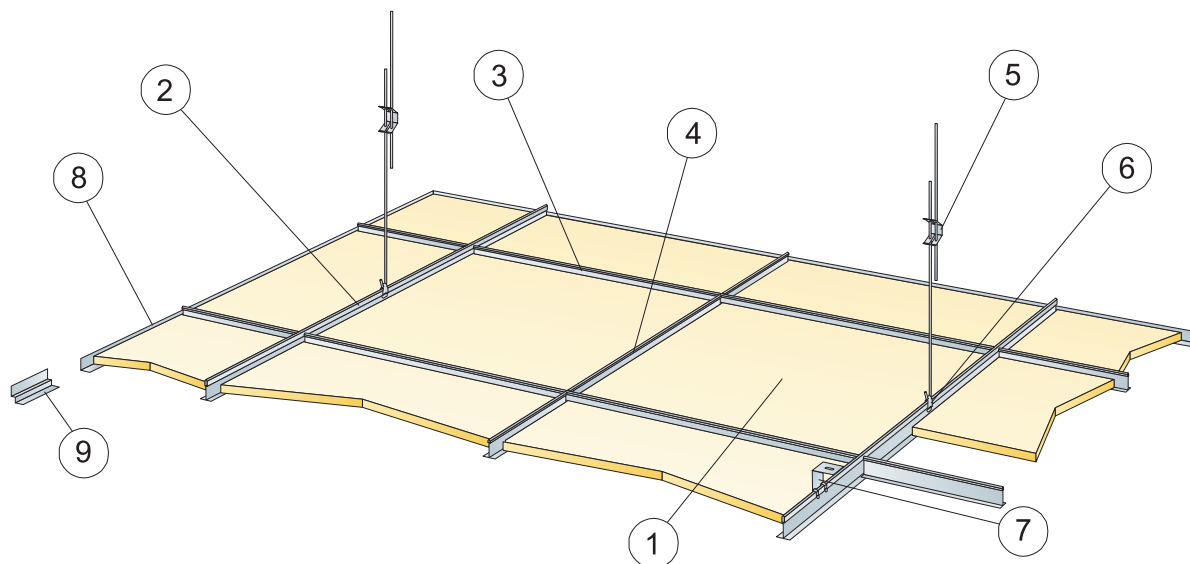

© Ecophon Group

Produkt	Format (mm)	Kolor	Specyfikacja ilościowa (wyluczając odpady)		/krt	szt/ krt	Mag. Nr art.	Cena (PLN)
1 Hygiene Clinic A			600x600	1200x600				
Hygiene CLINIC A T24 PE	600x600x15	White 500	2,8/m²		14,40 m²	40	* 35403410	69,00/m²
Hygiene CLINIC A T24 PE	1200x600x15	White 500		1,4/m²	14,40 m²	20	35403411	69,00/m²
2 Connect T24 Profil główny, co 1200 mm (maks. odległość od ściany 300 mm)								
Connect T24 Profil główny	3000x24x38	Connect white 01	0,9m/m²	0,9m/m²	36,00 m	12	26338121	7,81/m
Connect T24 Profil główny	3700x24x38	Connect white 01	0,9m/m²	0,9m/m²	44,40 m	12	* 26338101	7,39/m
Connect T24 Profil główny FP	3700x24x38	Connect white 01	0,9m/m²	0,9m/m²	44,40 m	12	* 26338117	7,39/m
3 Connect T24 Profil poprzeczny, L=1200 mm, co 600 mm								
Connect T24 Profil poprzeczny	1200x24x32	Connect white 01	1,7m/m²	1,7m/m²	43,20 m	36	* 26338102	6,54/m
4 Connect T24 Profil poprzeczny, L=600 mm								
Connect T24 Profil poprzeczny	600x24x32	Connect white 01	0,9m/m²	-	21,60 m	36	* 26338103	6,54/m
5 Connect Wieszak regulowany, co 1200 mm (maks. odległość od ściany 600 mm)								
Connect Wieszak reg. oczko C1	130x30x25	Galvanized	0,7/m²	0,7/m²		100	26303773	1,80/szt
Connect Wieszak reg. oczko C1	190x30x25	Galvanized	0,7/m²	0,7/m²		100	* 26303774	1,90/szt
Connect Wieszak reg.	340x30x25	Galvanized	0,7/m²	0,7/m²		100	* 26303775	2,20/szt