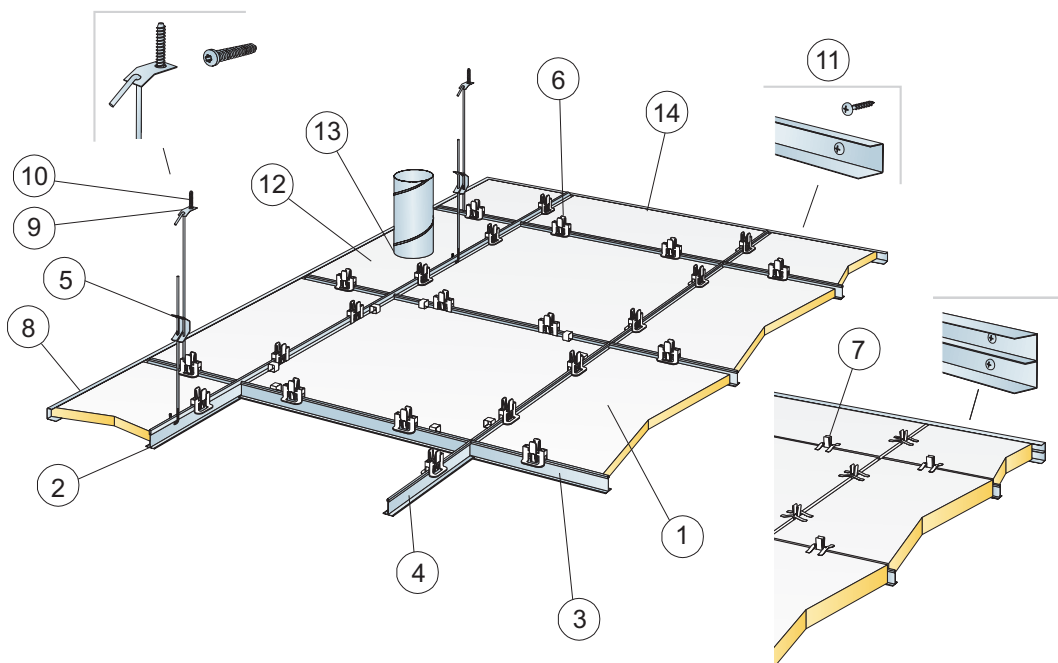

© Ecophon Group

Produkt	Format (mm)	Kolor	Specyfikacja ilościowa (wyluczając odpady)		/krt	szt/ krt	Mag.	Nr art.	Cena (PLN)
1 Hygiene Advance A			600x600	1200x600					
Hygiene Advance T24	600x600x20	White 141	2,8/m²		10,08 m²	28	*	35138001	354,00/m²
Hygiene Advance T24	600x600x40	White 141	2,8/m²		5,04 m²	14		35138022	504,00/m²
Hygiene Advance T24	1200x600x20	White 141		1,4/m²	10,08 m²	14		35138002	354,00/m²
Hygiene Advance T24	1200x600x40	White 141		1,4/m²	5,04 m²	7		35138004	504,00/m²
Hygiene Advance płyta tech.	1200x600x20	White 141		1,4/m²	10,08 m²	14	*	35138003	354,00/m²
2 Connect T24 Profil główny C4, co 1200 mm									
Connect T24 Profil główny C4	3700x24	Connect white 01	0,9m/m²	0,9m/m²	44,40 m	12		26339160	20,05/m
3 Connect T24 Profil poprzeczny C4, L=1200 mm, co 600 mm									
Connect T24 Profil poprz. C4	1200x24	Connect white 01	1,7m/m²	1,7m/m²	43,20 m	36		26339161	20,05/m
4 Connect T24 Profil poprzeczny C4, L=600 mm									
Connect T24 Profil poprz. C4	600x24	Connect white 01	0,9m/m²	-	21,60 m	36		26339162	20,05/m
5 Connect Wieszak regulowany C4, co 1200 mm (maks. odległość od ściany 600 mm)									
Connect Wieszak regulowany C4	330x30x25	.	0,7/m²	0,7/m²		100		26303788	23,40/szt
6 Connect Klips Hygiene 20									
Connect Klips Hygiene 20	50x40x27	.	11/m²	7/m²		50	*	26300172	1,30/szt
7 Connect Klips Hygiene 40 C4