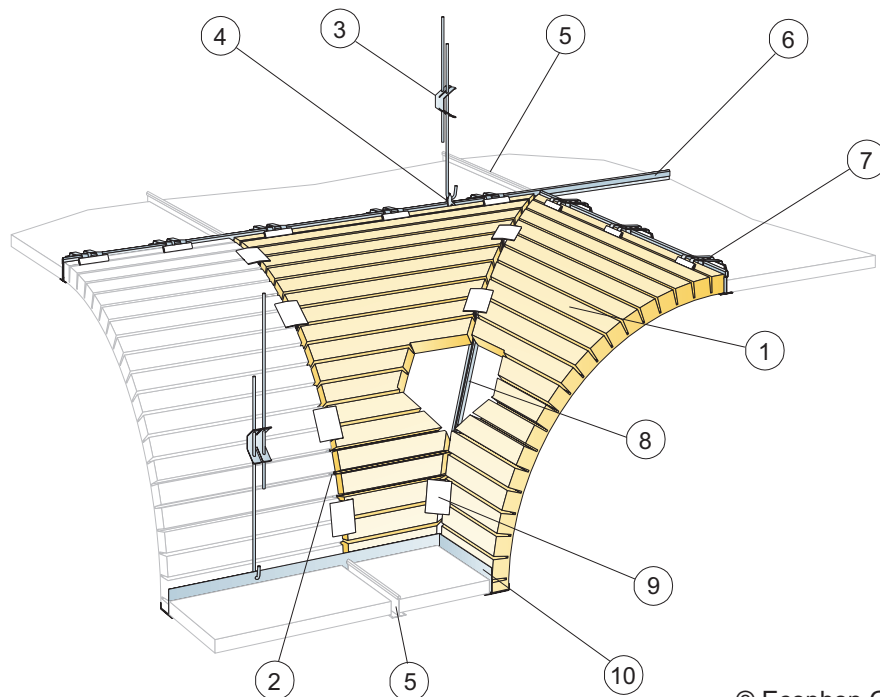

© Ecophon Group

Produkt	Format (mm)	Kolor	Specyfikacja ilościowa (wylęczając odpady)				/krt	szt/ krt	Mag. Nr art.	Cena (PLN)
			1200x600	1600x600	2000x600	2400x600				
1 Focus Flexiform A										
Focus Flexiform A	1200x600x30	White Frost	wg obmiarów				2,88 m²	4	35433420	377,00/m²
Focus Flexiform A	1600x600x30	White Frost	wg obmiarów				3,84 m²	4	35433421	377,00/m²
Focus Flexiform A	2000x600x30	White Frost		wg obmiarów			4,80 m²	4	35433422	377,00/m²
Focus Flexiform A	2400x600x30	White Frost			wg obmiarów		5,76 m²	4	35433423	377,00/m²
2 Connect Profil Flexiform, co 600 mm										
Connect Profil Flexiform	2400x25x15	Connect white 01	wg obmiarów	wg obmiarów	wg obmiarów	wg obmiarów			26300340	67,52/szt
3 Connect Wieszak regulowany, co 1200mm										
Connect Wieszak regulowany C1	120x30x25	Galvanized	wg obmiarów	wg obmiarów	wg obmiarów	wg obmiarów		100	26303763	1,90/szt
Connect Wieszak regulowany C1	190x30x25	Galvanized	wg obmiarów	wg obmiarów	wg obmiarów	wg obmiarów		100	26303764	2,10/szt
Connect Wieszak regulowany C1	330x30x25	Galvanized	wg obmiarów	wg obmiarów	wg obmiarów	wg obmiarów		100 *	26303765	2,60/szt
Connect Wieszak regulowany C1	540x30x25	Galvanized	wg obmiarów	wg obmiarów	wg obmiarów	wg obmiarów		100 *	26303766	3,10/szt
Connect Wieszak regulowany C1	1000x30x25	Galvanized	wg obmiarów	wg obmiarów	wg obmiarów	wg obmiarów		100	26303760	6,20/szt
Connect Wieszak regulowany C1	1400x30x25	Galvanized	wg obmiarów	wg obmiarów	wg obmiarów	wg obmiarów		50	26303761	6,40/szt