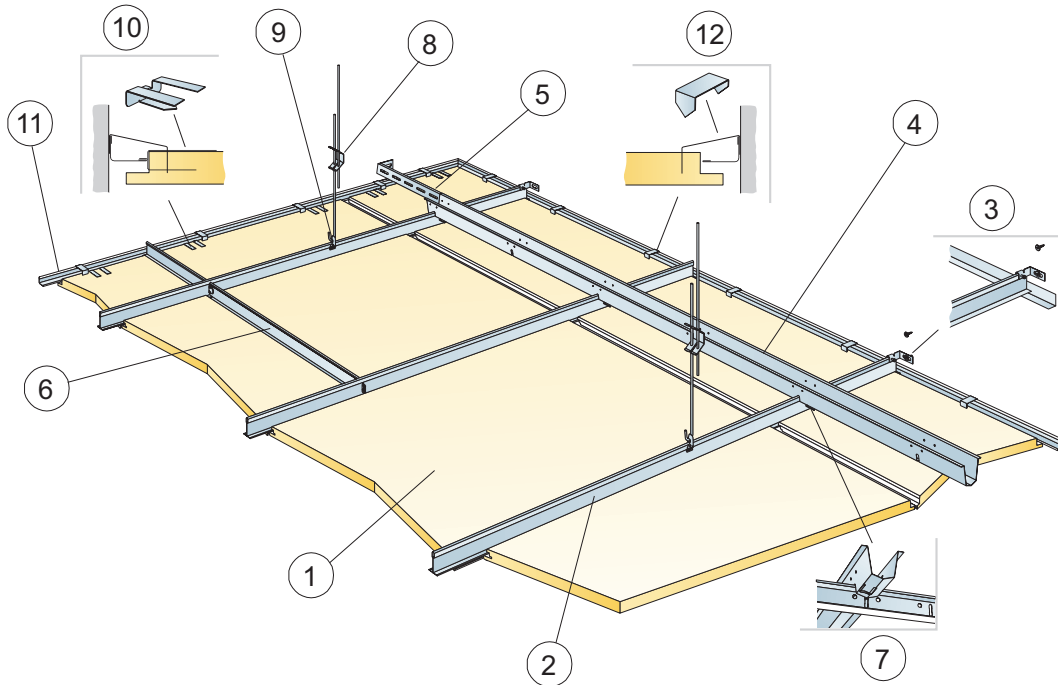

© Ecophon Group

Produkt	Format (mm)	Kolor	Specyfikacja ilościowa (wyluczając odpady)							/krt	szt/ krt	Mag.	Nr art.	Cena (PLN)
			600x600	1200x600	1600x600	1800x600	2000x600	2400x600						
1 Focus Ds														
Focus Ds	600x600x20	White Frost	2,8/m²						7,20 m²	20	*	35421500	144,00/m²	
Focus Ds	600x600x20	Pale Garden	2,8/m²						7,20 m²	20		35425714	161,00/m²	
Focus Ds	1200x600x20	White Frost	1,4/m²						7,20 m²	10	*	35421501	144,00/m²	
Focus Ds	1200x600x20	Pale Garden	1,4/m²						7,20 m²	10		35424122	161,00/m²	
Focus Ds XL	1600x600x20	White Frost		1,05/m²					5,76 m²	6		35421503	155,00/m²	
Focus Ds XL	1800x600x20	White Frost			0,95/m²				6,48 m²	6		35421504	155,00/m²	
Focus Ds XL	2000x600x20	White Frost				0,85/m²			7,20 m²	6		35421505	155,00/m²	
Focus Ds XL	2400x600x20	White Frost					0,7/m²		8,64 m²	6		35421506	155,00/m²	
2 Connect T24 Profil główny HD, co 600 mm														
Connect T24 Profil główny HD	3700x24x38	Connect white 01	1,7m/m²	1,7m/m²	1,7m/m²	1,7m/m²	1,7m/m²	1,7m/m²	1,7m/m²	44,40 m	12	*	26337101	9,92/m
3 Connect Mocowanie ścienne profilu T														
Connect Moc. ścienne profilu T	45x35x15		1/row of suspended Main runner HD								50	*	26300524	6,60/szt
4 Connect Profil dystansowy, co 1500 mm (maks. odległość od ściany 300 mm)														
Connect Profil dystansowy	2450x60x45	Galvanized	0,7m/m²	0,7m/m²	0,7m/m²	0,7m/m²	0,7m/m²	0,7m/m²	0,7m/m²	24,50 m	10	*	26300570	17,72/m
5 Connect Mocowanie ścienne profilu dystansowego, L=700 mm														
Connect Moc. Profila Dystans.	700x55x25		1 na każdy rząd Profila dystansowego								10	*	26300525	12,00/szt
6 Connect T24 Profil poprzeczny, L=600 mm														
Connect T24 Profil poprzec-	600x24x32	Connect white 01	2/row of Main runner							21,60 m	36	*	26338103	6,54/m