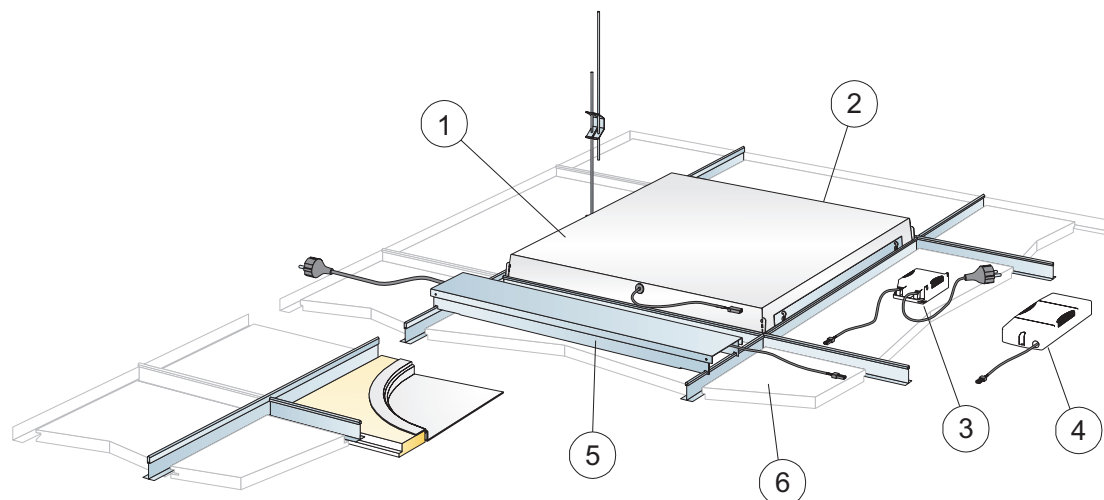

© Ecophon Group

Produkt	Format (mm)	Kolor	Specyfikacja ilościowa (wylączając odpady)	/krt	szt/ krt	Mag. Nr art.	Cena (PLN)
1 Ecophon Dot LED Dg lub E T24 panel			600x600				
Dot Dg Panel LED	600x600x20	White Frost	1/oprawę			35470302	521,00/szt
Dot E T24 Panel LED	600x600x20	White Frost	1/oprawę			35470301	521,00/szt
2 Oprawa Ecophon Dot/Square LED							
Dot/Square Housing LED 4K	597x597x68	.	1/oprawę		1	26469338	1007,00/szt
3 Ecophon Dot/Square standard On/Off (Alt.1)							
Dot/Square driver, on/off	Ø	.	1/oprawę		1	26469349	671,00/szt
4 Ecophon Dot/Square SwitchDIM/DALI ze ściemniaczem (Alt.2)							
Dot/Square driver, dim	Ø	.	1/oprawę		1	26469350	1097,00/szt
5 null							
Dot/Square driver, em	Ø	.	1/oprawę		1	26469351	1540,00/szt
6 Focus Dg lub E T24