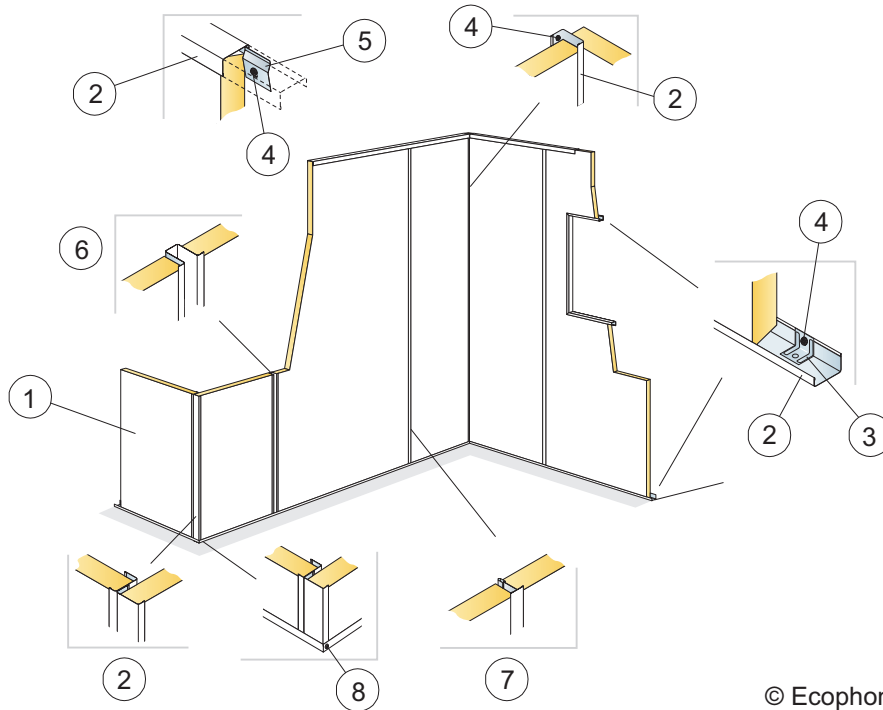

© Ecophon Group

Produkt	Format (mm)	Kolor	Specyfikacja ilościowa (wylęczając odpady)	/krt	szt/ krt	Mag. Nr art.	Cena (PLN)
1 Ecophon Akusto Wall A			2700x1200				
Akusto Wall A/ Akutex FT	2700x1200x40	White Frost	0,31/m²	12,96 m²	4	35581300	155,00/m²
Akusto Wall A/ Super G	2700x1200x40	White 085	0,31/m²	12,96 m²	4	35582650	205,00/m²
Wall Panel A/ Super G	2700x1200x40	Grey 984	0,31/m²	12,96 m²	4	35582611	228,00/m²
Akusto Wall A/ Texona	2700x1200x40	Poppy Seed	0,31/m²	12,96 m²	4	35584050	252,00/m²
Akusto Wall A/ Texona	2700x1200x40	Thyme	0,31/m²	12,96 m²	4	35584049	252,00/m²
Akusto Wall A/ Texona	2700x1200x40	Acai	0,31/m²	12,96 m²	4	35584048	252,00/m²
Akusto Wall A/ Texona	2700x1200x40	Cranberry	0,31/m²	12,96 m²	4	35584047	252,00/m²
Akusto Wall A/ Texona	2700x1200x40	Sea salt	0,31/m²	12,96 m²	4	35584061	252,00/m²
Akusto Wall A/ Texona	2700x1200x40	Oyster	0,31/m²	12,96 m²	4	35584046	252,00/m²
Akusto Wall A/ Texona	2700x1200x40	Mustard	0,31/m²	12,96 m²	4	35584041	252,00/m²
Akusto Wall A/ Texona	2700x1200x40	Menthol	0,31/m²	12,96 m²	4	35584040	252,00/m²
Akusto Wall A/ Texona	2700x1200x40	Tangerine	0,31/m²	12,96 m²	4	35584011	252,00/m²
Akusto Wall A/ Texona	2700x1200x40	Ginger	0,31/m²	12,96 m²	4	35584010	252,00/m²
Wall Panel A/ Texona	2700x1200x40	Liquorice	0,31/m²	12,96 m²	4	35584005	252,00/m²