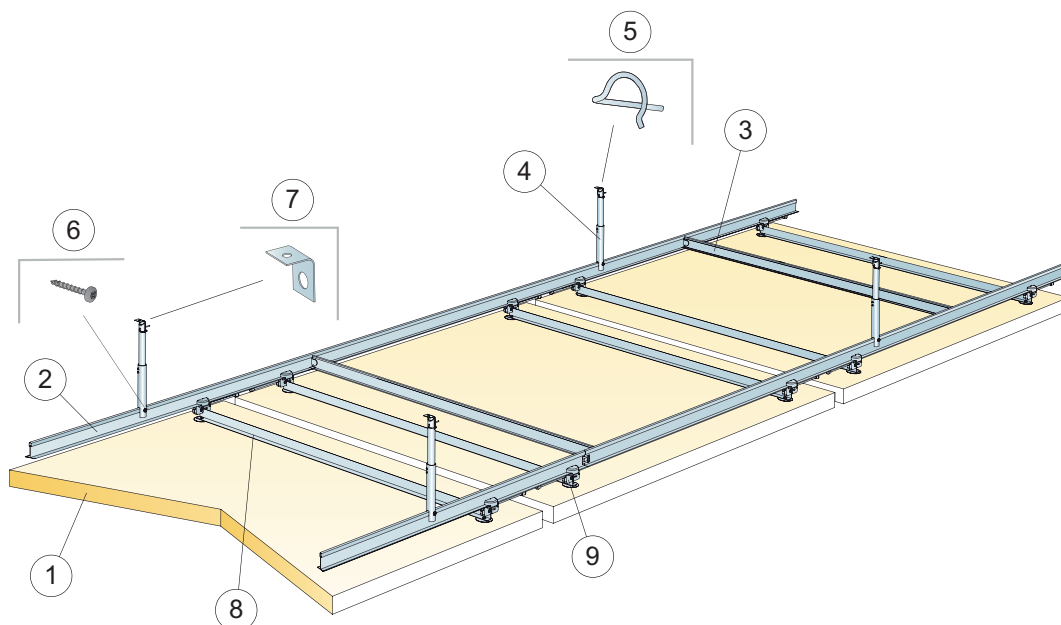

Produkt	Format (mm)	Kolor	Specyfikacja ilościowa (wyluczając odpady)				/krt	szk/krt	Mag. Nr art.	Cena (PLN)
Connect T24 Profil poprzeczny	300x24x38	Connect grey 01 metallic	0,11m/m ²	0,11m/m ²	0,11m/m ²	0,11m/m ²	10,80 m	36	26338397	25,95/m
Connect T24 Profil poprzeczny	300x24x38	Connect black 01 matt	0,11m/m ²	0,11m/m ²	0,11m/m ²	0,11m/m ²	10,80 m	36	26338250	25,95/m
5 Connect Wieszak rurkowy, co 1800 mm										
Connect wieszak rurkowy 240	155x20x20		0,95/m ²	0,95/m ²	0,95/m ²	0,95/m ²		12	26300028	14,00/szt
Connect wieszak rurkowy 400	235x20x20		0,95/m ²	0,95/m ²	0,95/m ²	0,95/m ²		12	26300031	16,50/szt
Connect wieszak rurkowy 720	395x20x20		0,95/m ²	0,95/m ²	0,95/m ²	0,95/m ²		12	26300033	20,70/szt
6 Zawlecza, w zestawie Connect Wieszaka rurkowego										
7 Connect Śruba montażowa MVL										
Connect Śruba montażowa MVL	22x9x9		0,95/m ²	0,95/m ²	0,95/m ²	0,95/m ²		1000	26304021	109,70/krt
8 Connect Blaszka do mocowania bezpośredniego C3, co 1800 mm										
Connect Blaszka do moc. bezp.	40x20x0,5		0,95/m ²	0,95/m ²	0,95/m ²	0,95/m ²		100	26300905	148,20/krt
9 Connect Profil poprzeczny przypanelowy										
Connect profil poprzeczny	910x24x15		2/panel	4/panel	2/panel	3/panel		32	26300403	9,92/szt
10 Connect Mechanizm zatraskowy										
Connect Mechanizm zatraskowy	148x35x34		4/panel	6/panel	4/panel	6/panel		32	26311046	11,20/szt