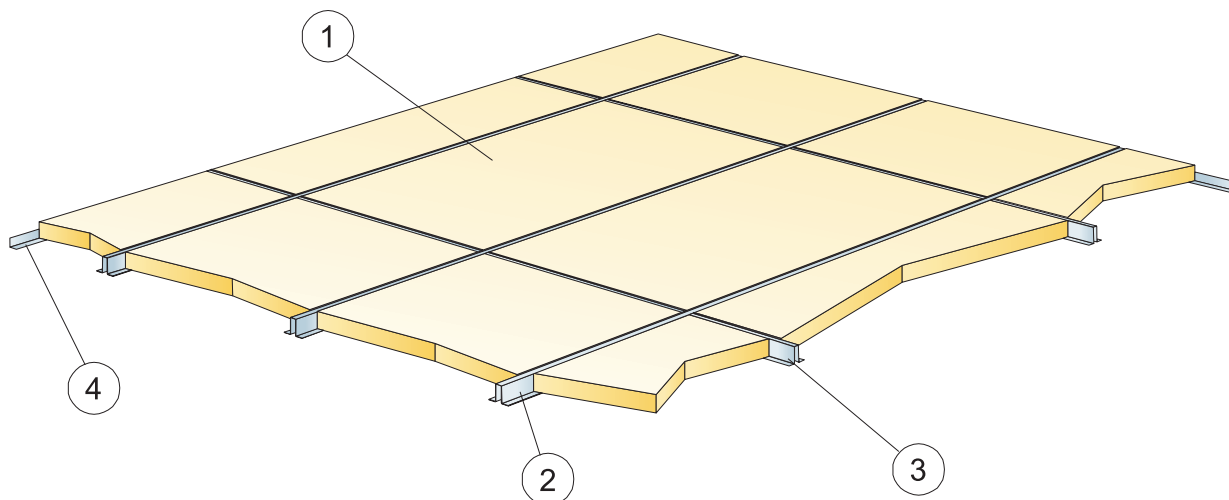

© Ecophon Group

Produkt	Format (mm)	Kolor	Specyfikacja ilościowa (wyluczając odpady)	/krt	szt/ krt	Mag. Nr art.	Cena (PLN)
1 Super G Plus A			1200x600				
Super G Plus PE	1200x600x40	White 085	1,4/m²	4,32 m²	6	35592770	189,00/m²
2 Connect Profil omega Plus, L=2800 mm, montowany co 600 mm, skręcany co 400 mm							
Connect Profil omega Plus	2800x55x40	Connect white 01	1,7m/m²	16,80 m	6	* 26300358	30,17/m
3 Connect Profil omega Plus, L=582 mm, montowany co 1200 mm, skręcany co 400 mm							
Connect Profil omega Plus	582x22x12	Connect white 01	0,8m/m²	6,98 m	12	26300359	35,45/m
4 Connect Kątownik przyścienny, mocowany co 300 mm							
Connect Kątownik przyścienny	3000x22x22	Connect white 01	wg obmiarów	75,00 m	25	* 26358116	6,22/m