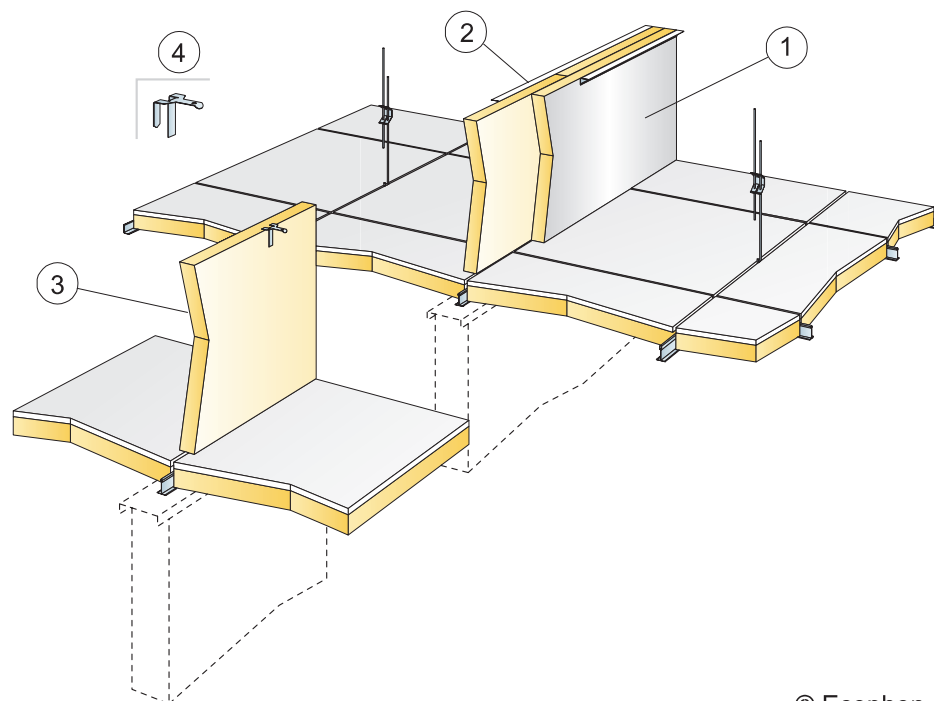

© Ecophon Group

Produkt	Format (mm)	Kolor	Specyfikacja ilościowa (wyluczając odpady)	/krt	szt/ krt	Mag. Nr art.	Cena (PLN)
1 Combison położony w dwóch warstwach z przesuniętymi połączeniami i folią aluminiową po zewnętrznej stronie							
Combison Barrier	1200x600x40	Alu-Foil	1200x600 wg obmiarów	4,32 m²	6	35441308	91,00/m²
2 Connect Kątowniki przyścienny w górnej części płyt Barrier							
Connect Kątownik przyścienny	3000x22x22	Connect black 01 matt	wg obmiarów	75,00 m	25	* 26358176	10,13/m
Connect Kątownik przyścienny	3000x22x22	Connect grey 01 metallic	wg obmiarów	75,00 m	25	26358354	10,02/m
Connect Kątownik przyścienny	3000x22x22	Connect white 01	wg obmiarów	75,00 m	25	* 26358116	6,22/m
3 Pojedyncza warstwa Combison Barrier							
Combison Barrier	1200x600x40	Alu-Foil	wg obmiarów	4,32 m²	6	35441308	91,00/m²
4 Connect Blaszka mocująca Frieze, umieszczona w górnej części panelu Barrier							
Connect Blaszka moc. Frieze	40x30x53	.	wg obmiarów		100	26300043	1,00/szt