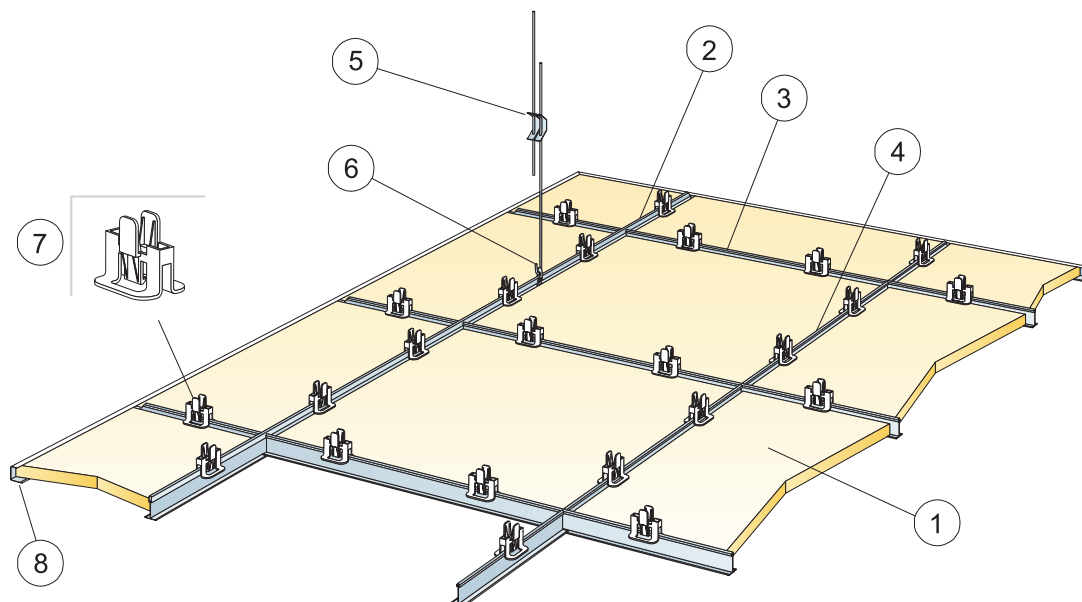

© Ecophon Group

Produkt	Format (mm)	Kolor	Specyfikacja ilościowa (wyluczając odpady)		/krt	szt/ krt	Mag. Nr art.	Cena (PLN)
1 Super G A			600x600	1200x600				
Super G NE	600x600x20	White 085	2,8/m²		10,08 m²	28	35592710	104,00/m²
Super G NE	1200x600x20	White 085		1,4/m²	10,08 m²	14	35592711	104,00/m²
2 Connect T24 Profil główny, co 1200 mm (maks. odległość od ściany 300 mm)								
Connect T24 Profil główny	3000x24x38	Connect white 01	0,9m/m²	0,9m/m²	36,00 m	12	26338121	7,81/m
Connect T24 Profil główny	3700x24x38	Connect grey 01 metallic	0,9m/m²	0,9m/m²	44,40 m	12	26338171	8,86/m
Connect T24 Profil główny	3700x24x38	Connect black 01 matt	0,9m/m²	0,9m/m²	44,40 m	12	* 26338160	12,34/m
Connect T24 Profil główny	3700x24x38	Connect white 01	0,9m/m²	0,9m/m²	44,40 m	12	* 26338101	7,39/m
Connect T24 Profil główny FP	3700x24x38	Connect white 01	0,9m/m²	0,9m/m²	44,40 m	12	* 26338117	7,39/m
3 Connect T24 Profil poprzeczny, L=1200 mm, co 600 mm								
Connect T24 Profil poprzeczny	1200x24x32	Connect white 01	1,7m/m²	1,7m/m²	43,20 m	36	* 26338102	6,54/m
Connect T24 Profil poprzeczny	1200x24x32	Connect black 01 matt	1,7m/m²	1,7m/m²	43,20 m	36	* 26338161	11,60/m
Connect T24 Profil poprzeczny	1200x24x32	Connect grey 01 metallic	1,7m/m²	1,7m/m²	43,20 m	36	26338172	7,60/m
4 Connect T24 Profil poprzeczny, L=600 mm								
Connect T24 Profil poprzeczny	600x24x32	Connect grey 01	0,9m/m²	-	21,60 m	36	26338173	7,60/m