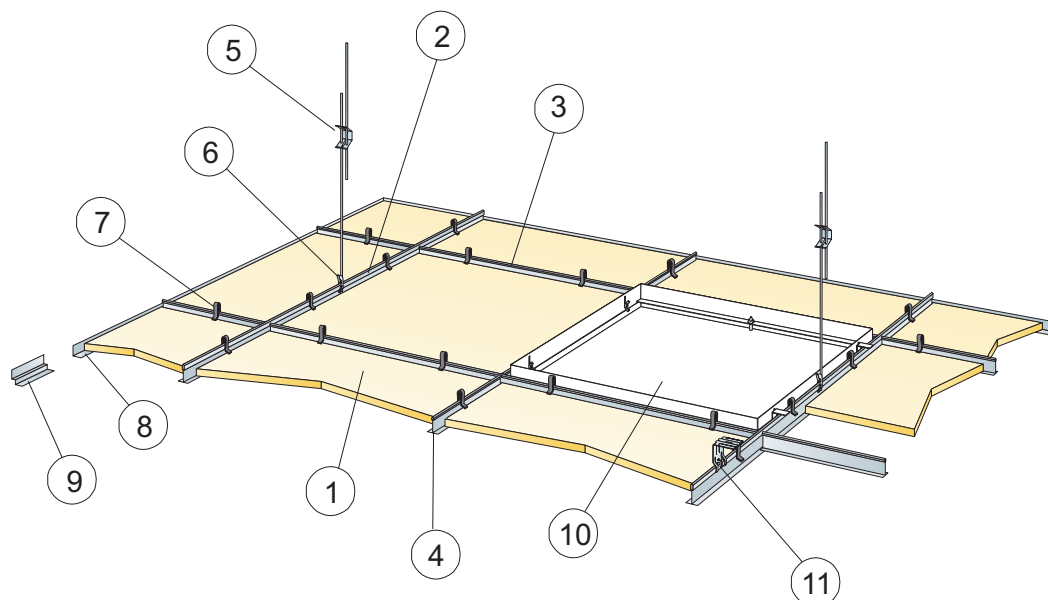

© Ecophon Group

Produkt	Format (mm)	Kolor	Specyfikacja ilościowa (wyluczając odpady)		/krt	szt/ krt	Mag. Nr art.	Cena (PLN)
1 Hygiene Meditec A			600x600	1200x600				
Hygiene Meditec A	600x600x15	White 010	2,8/m²		14,40 m²	40	* 35427402	80,00/m²
Hygiene Meditec A	1200x600x15	White 010		1,4/m²	14,40 m²	20	35427400	80,00/m²
2 Connect T24 Profil główny, co 1200 mm (maks. odległość od ściany 300 mm)								
Connect T24 Profil główny	3000x24x38	Connect white 01	0,9m/m²	0,9m/m²	36,00 m	12	26338121	7,81/m
Connect T24 Profil główny	3700x24x38	Connect white 01	0,9m/m²	0,9m/m²	44,40 m	12	* 26338101	7,39/m
Connect T24 Profil główny FP	3700x24x38	Connect white 01	0,9m/m²	0,9m/m²	44,40 m	12	* 26338117	7,39/m
3 Connect T24 Profil poprzeczny, L=1200 mm, co 600 mm								
Connect T24 Profil poprzeczny	1200x24x32	Connect white 01	1,7m/m²	1,7m/m²	43,20 m	36	* 26338102	6,54/m
4 Connect T24 Profil poprzeczny, L=600 mm								
Connect T24 Profil poprzeczny	600x24x32	Connect white 01	0,9m/m²	-	21,60 m	36	* 26338103	6,54/m
5 Connect Wieszak regulowany, co 1200 mm (maks. odległość od ściany 600 mm)								
Connect Wieszak reg. oczko C1	130x30x25	Galvanized	0,7/m²	0,7/m²		100	26303773	1,80/szt
Connect Wieszak reg. oczko C1	190x30x25	Galvanized	0,7/m²	0,7/m²		100	* 26303774	1,90/szt
Connect Wieszak reg.	340x30x25	Galvanized	0,7/m²	0,7/m²		100	* 26303775	2,20/szt