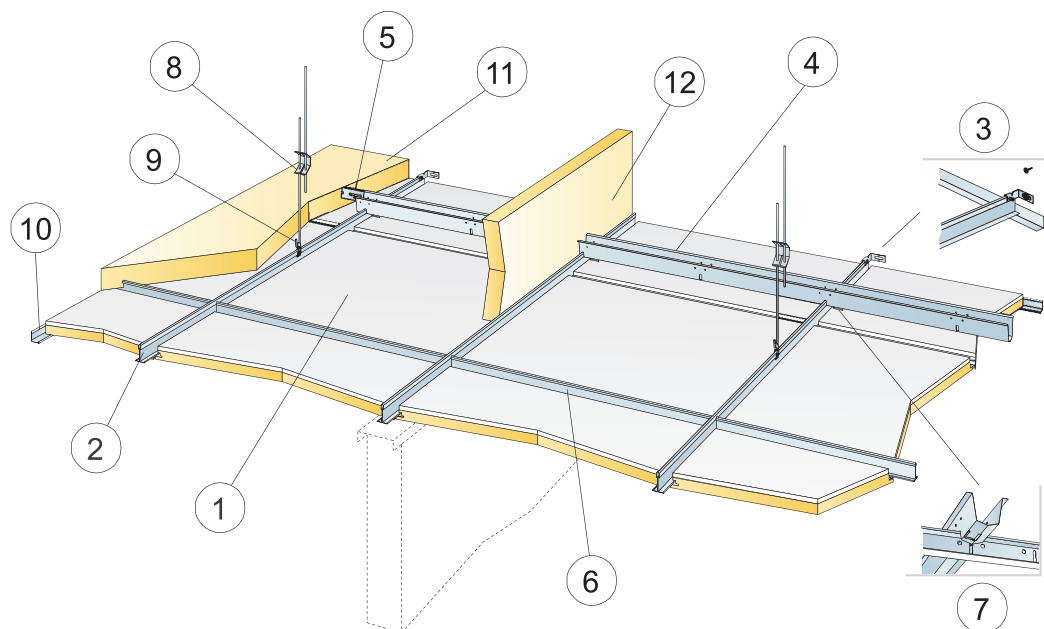

© Ecophon Group

Produkt	Format (mm)	Kolor	Specyfikacja ilościowa (wyluczając odpady)	/krt	szt/ krt	Mag. Nr art.	Cena (PLN)
1 Combison Uno Ds			600x600				
Combison Uno Ds	600x600x35	White Frost	2,8/m²	14,40 m²	40	26498204	217,00/m²
2 Connect T24 Profil główny HD, co 600 mm							
Connect T24 Profil główny HD	3700x24x38	Connect white 01	1,7m/m²	44,40 m	12	* 26337101	9,92/m
3 Connect Mocowanie ścienne profilu T							
Connect Moc. ścienne profilu T	45x35x15		1/row of suspended Main runner HD		50	* 26300524	6,60/szt
4 Connect Profil dystansowy, co 1500 mm (maks. odległość od ściany 300 mm)							
Connect Profil dystansowy	2450x60x45	Galvanized	0,7m/m²	24,50 m	10	* 26300570	17,72/m
5 Connect Mocowanie ścienne profilu dystansowego, L=700 mm							
Connect Moc. Profila Dystans.	700x55x25	.	1 na każdy rząd Profila dystansowego		10	* 26300525	12,00/szt
6 Connect T24 Profil poprzeczny, L=600 mm							
Connect T24 Profil poprzeczny	600x24x32	Connect white 01	2/row of Main runner	21,60 m	36	* 26338103	6,54/m
7 Connect Zatyczka, 1szt. na łączenie Profil główny/Profil dystansowy							
Connect Zatyczka	57x17x2	Galvanized	1,4/m²		200	* 26300553	0,60/szt
8 Connect Wieszak regulowany, co 1200 mm (maks. odległość od ściany 600 mm)							
Connect Wieszak reg. oczko C1	130x30x25	Galvanized	0,7/m²		100	26303773	1,80/szt
Connect Wieszak reg.	190x30x25	Galvanized	0,7/m²		100	* 26303774	1,90/szt