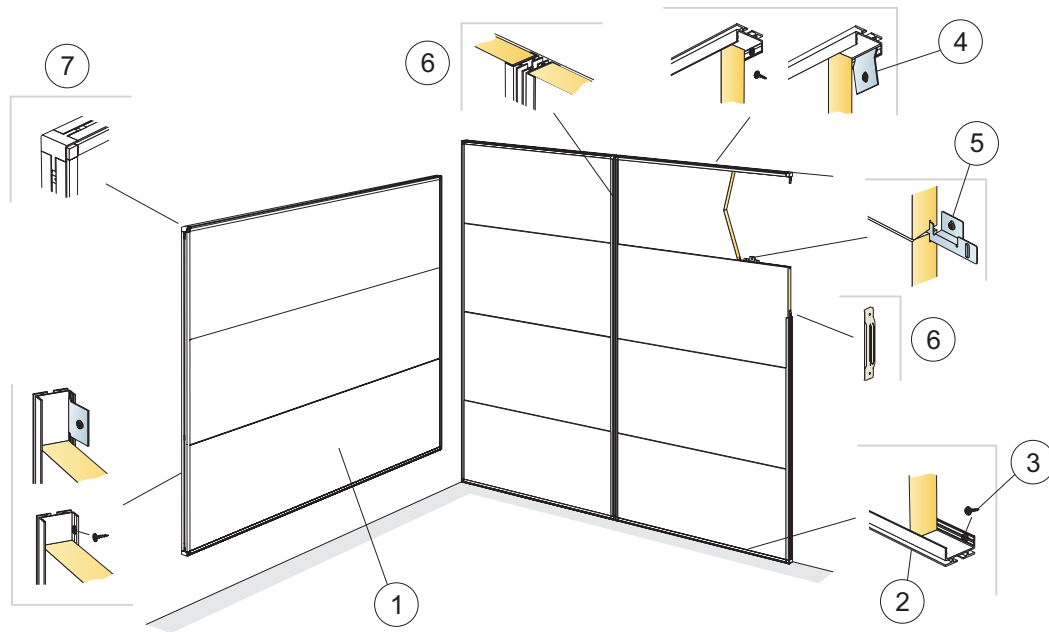

© Ecophon Group

Produkt	Format (mm)	Kolor	Specyfikacja ilościowa (wylęczając odpady)	/krt	sz/ krt	Mag. Nr art.	Cena (PLN)
1 Akusto Wall C			2700x600				
Akusto Wall C/ Akutex FT	2700x600x40	White Frost	0,62/m²	6,48 m²	4	35576600	240,00/m²
Akusto Wall C/ Super G	2700x600x40	White 085	0,62/m²	6,48 m²	4	35577729	287,00/m²
Wall Panel C/ Super G	2700x600x40	Grey 984	0,62/m²	6,48 m²	4	35577022	304,00/m²
Akusto Wall C/ Texona	2700x600x40	Mustard	0,62/m²	6,48 m²	4	35571051	401,00/m²
Akusto Wall C/ Texona	2700x600x40	Oyster	0,62/m²	6,48 m²	4	35571056	401,00/m²
Akusto Wall C/ Texona	2700x600x40	Sea salt	0,62/m²	6,48 m²	4	35571060	401,00/m²
Akusto Wall C/ Texona	2700x600x40	Menthol	0,62/m²	6,48 m²	4	35571050	401,00/m²
Akusto Wall C/ Texona	2700x600x40	Acai	0,62/m²	6,48 m²	4	35571064	401,00/m²
Akusto Wall C/ Texona	2700x600x40	Cranberry	0,62/m²	6,48 m²	4	35571063	401,00/m²
Akusto Wall C/ Texona	2700x600x40	Thyme	0,62/m²	6,48 m²	4	35571065	401,00/m²
Akusto Wall C/ Texona	2700x600x40	Poppy Seed	0,62/m²	6,48 m²	4	35571066	401,00/m²
Akusto Wall C/ Texona	2700x600x40	Tangerine	0,62/m²	6,48 m²	4	35571012	401,00/m²
Akusto Wall C/ Texona	2700x600x40	Ginger	0,62/m²	6,48 m²	4	35571011	401,00/m²
Akusto Wall C/ Texona/gamma	2700x600x40	Liquorice	0,62/m²	6,48 m²	4	35577010	480,00/m²