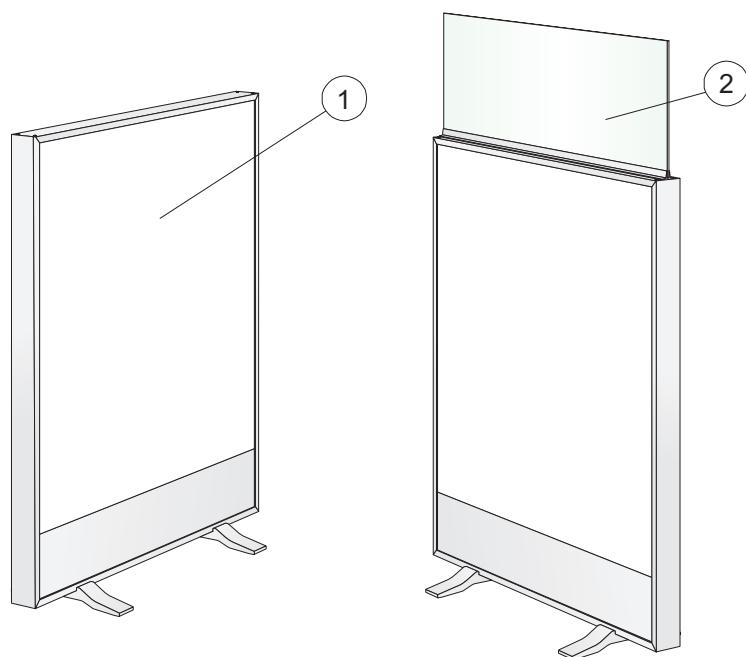

© Ecophon Group

Produkt	Format (mm)	Kolor	Specyfikacja ilościowa (wylęczając odpady)		/krt	szt/ krt	Mag. Nr art.	Cena (PLN)
1 Akusto Screen A			1420x1200	1420x1800				
Akusto™ Screen A/Texona	1420x1200x88	Cranberry	wg obmiarów			1	35560029	3665,00/ szt
Akusto™ Screen A/Texona	1420x1200x88	Acai	wg obmiarów			1	35560028	3665,00/ szt
Akusto™ Screen A/Texona	1420x1200x88	Thyme	wg obmiarów			1	35560027	3665,00/ szt
Akusto™ Screen A/Texona	1420x1200x88	Poppy Seed	wg obmiarów			1	35560026	3665,00/ szt
Akusto™ Screen A/Texona	1420x1200x88	Oyster	wg obmiarów			1	35560025	3665,00/ szt
Akusto™ Screen A/Texona	1420x1200x88	Tangerine	wg obmiarów			1	35560020	3665,00/ szt
Akusto™ Screen A/Texona	1420x1200x88	Mustard	wg obmiarów			1	35560017	3665,00/ szt
Akusto™ Screen A/Texona	1420x1200x88	Menthol	wg obmiarów			1	35560016	3665,00/ szt
Akusto™ Screen A/Texona	1420x1200x88	Ginger	wg obmiarów			1	35560014	3665,00/ szt
Akusto™ Screen A/Texona	1420x1200x88	Liquorice	wg obmiarów			1	35560013	3665,00/ szt
Akusto™ Screen A/Texona	1420x1200x88	Pepper	wg obmiarów			1	35560012	3665,00/ szt
Akusto™ Screen A/Texona	1420x1200x88	Garlic	wg obmiarów			1	35560011	3665,00/ szt
Akusto™ Screen A/Texona	1420x1200x88	Sea salt	wg obmiarów			1	35560010	3665,00/ szt
Akusto™ Screen A/Texona	1420x1800x88	Oyster		wg obmiarów		1	35560105	5821,00/ szt