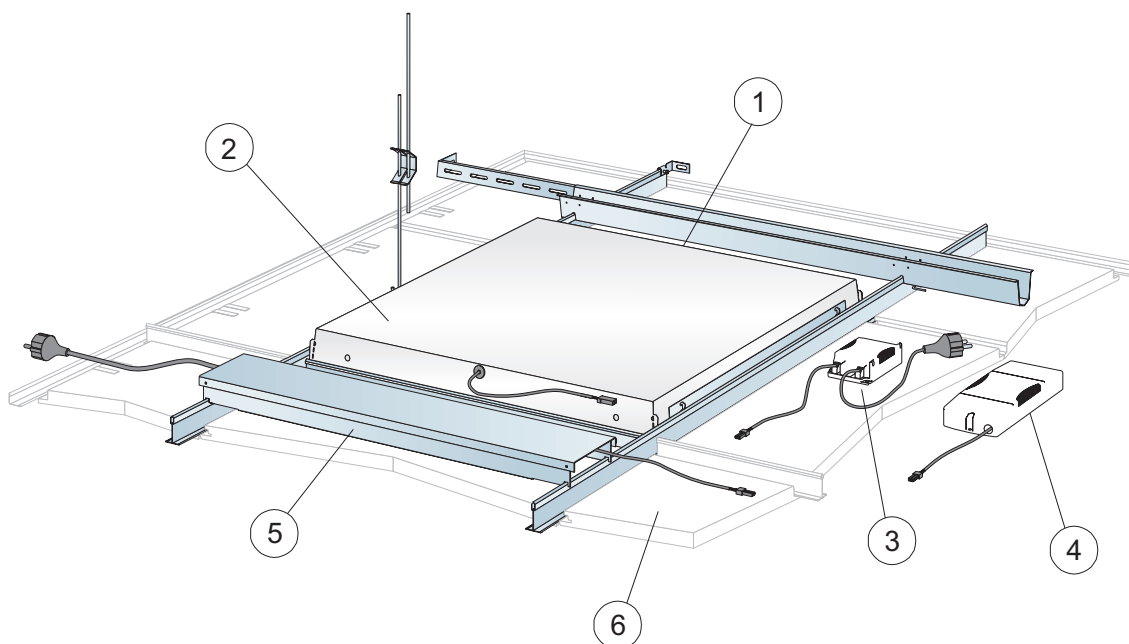

© Ecophon Group

Produkt	Format (mm)	Kolor	Specyfikacja ilościowa (wylączając odpady)	/krt	szt/ krt	Mag. Nr art.	Cena (PLN)
1 Panel Ecophon Dot Ds			600x600				
Dot Ds Panel LED	600x600x20	White Frost	1/oprawę			35470300	521,00/szt
2 Oprawa Ecophon Dot/Square LED							
Dot/Square Housing LED 4K	597x597x68	.	1/oprawę		1	26469338	1007,00/szt
3 Ecophon Dot/Square standard On/Off (Alt.1)							
Dot/Square driver, on/off	Ø	.	1/oprawę		1	26469349	671,00/szt
4 Ecophon Dot/Square SwitchDIM/DALI ze ściemniaczem (Alt.2)							
Dot/Square driver, dim	Ø	.	1/oprawę		1	26469350	1097,00/szt
5 null							
Dot/Square driver, em	Ø	.	1/oprawę		1	26469351	1540,00/szt
6 Focus Ds