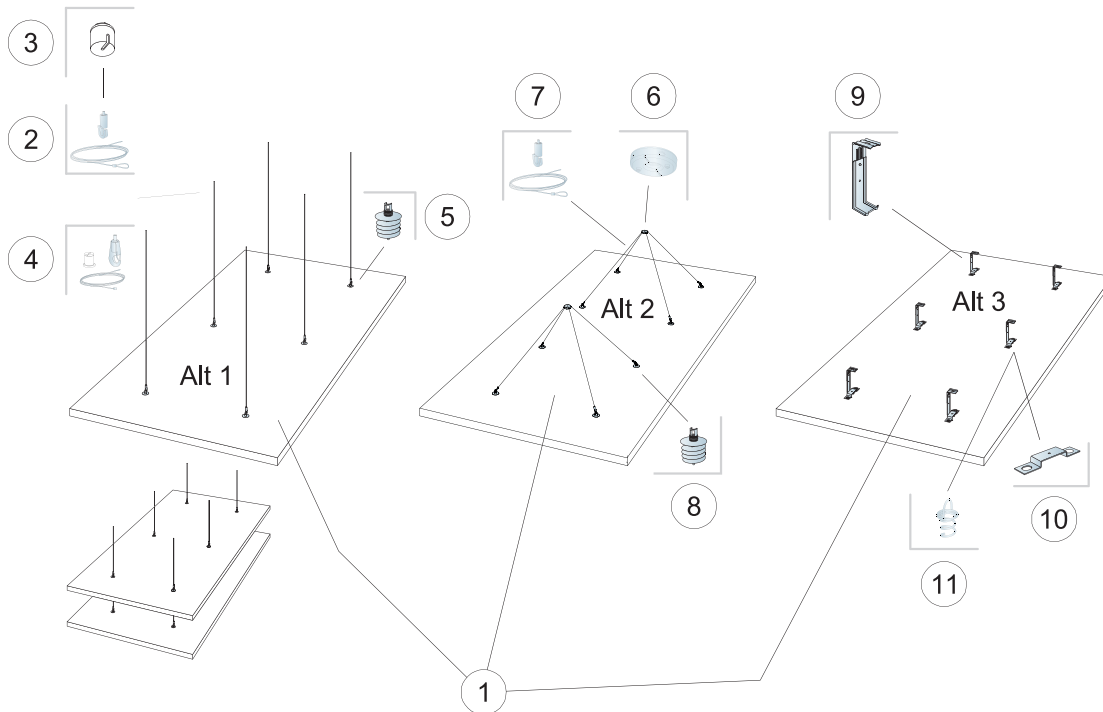

Produkt	Format (mm)	Kolor	Specyfikacja ilościowa (wyluczając odpady)	/krt	szt/ krt	Mag. Nr art.	Cena (PLN)
1 Solo Rectangle			1800x1200	2400x1200			
Solo Rectangle	1800x1200x40	White Frost	2,16m²/panel		2	35442068	673,00/szt
Solo Rectangle	2400x1200x40	White Frost	2,88m²/panel		2	* 35442051	801,00/szt
2 Connect Regulowany wieszak ciągnowy (Alt 1)							
Connect Wieszak ciągnowy	2000x1,5	.	6/panel		24	* 26472174	30,80/szt
3 Connect Osłona maskująca (Alt 1, opcjonalnie)							
Connect osłona maskująca	48x45x45	White	6/panel		8	26311267	4,20/szt
4 Zestaw Connect wieszaka ciągnowego (Alt 1, opcjonalnie)							
Connect zestaw wieszaka	800x1,5	.	6/panel		24	26472182	38,30/szt
Connect zestaw wieszaka	1500x1,5	.	6/panel		24	26472183	41,40/szt
5 Connect Mocowanie kotwiące (Alt 1)							
Connect Mocowanie kotwiące	56x37x37	.	6/panel		8	* 26472170	4,20/szt
6 Connect Mocowanie stropowe 1-punktowe							
Connect Mocowanie stropowe	39x39x10	.	2/panel		4	26300014	49,70/szt
7 Connect Regulowany wieszak ciągnowy (Alt 2)							
Connect Wieszak ciągnowy	2000x1,5	.	4/panel		24	* 26472174	30,80/szt
8 Connect Mocowanie kotwiące (Alt 2)