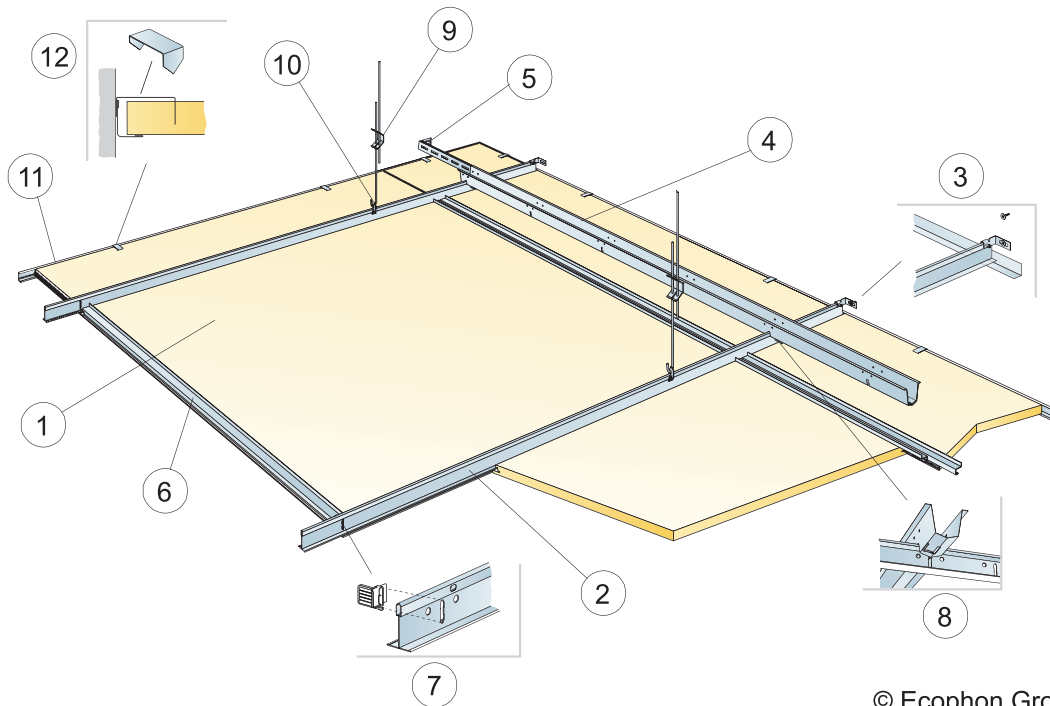

© Ecophon Group

Produkt	Format (mm)	Kolor	Specyfikacja ilościowa (wyluczając odpady)	/krt	szt/ krt	Mag.	Nr art.	Cena (PLN)
1 Focus Ds			1200x1200					
Focus Ds	1200x1200x20	White Frost	0,7/m²	8,64 m²	6	*	35421502	144,00/m²
2 Connect T24 Profil Główny HD, montowany co 1200mm (maks. odległość od ściany 600 mm, dopuszcza się 1200 mm, gdy nie ma dodatkowych obciążeń użytkowych między profilem głównym a ścianą)								
Connect T24 Profil główny HD	3700x24x38	Connect white 01	0,9m/m²	44,40 m	12	*	26337101	9,92/m
3 Connect Mocowanie ścienne profilu T								
Connect Moc. ścienne profilu T	45x35x15		1/row of suspended Main runner HD		50	*	26300524	6,60/szt
4 Connect Profil dystansowy, co 1500 mm (maks. odległość od ściany 300 mm)								
Connect Profil dystansowy	2450x60x45	Galvanized	0,7m/m²	24,50 m	10	*	26300570	17,72/m
5 Connect Mocowanie ścienne profilu dystansowego, L=700 mm								
Connect Moc. Profila Dystans.	700x55x25		1 na każdy rząd Profila dystansowego		10	*	26300525	12,00/szt
6 Connect Profil usztywniający								
Connect Profil usztywn. Ds.	1184x21x20	Galvanized	1,4/m²		12		26300380	22,47/szt
7 Connect Klips stopujący								
Connect Klips stopujący	27x20x23		2/row of Main runner		100		26300654	2,60/szt
8 Connect Zatyczka, 1 szt. na łączenie Profil główny/Profil dystansowy								
Connect Zatyczka	57x17x2	Galvanized	0,55/m²		200	*	26300553	0,60/szt
9 Connect Wieszak regulowany, co 1200 mm (maks. odległość od ściany 600 mm)								
Connect Wieszak reg.	130x30x25	Galvanized	0,7/m²		100		26303773	1,80/szt