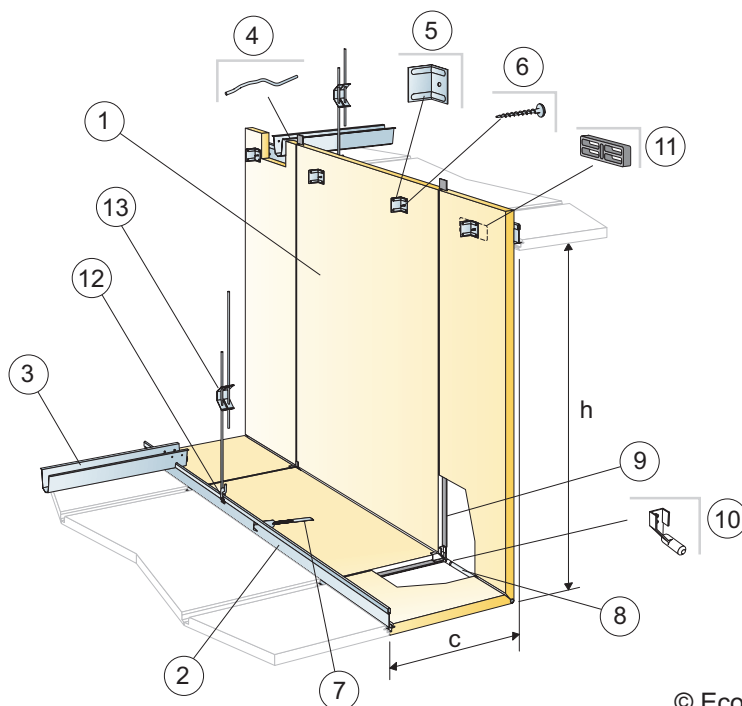

© Ecophon Group

Produkt	Format (mm)	Kolor	Specyfikacja ilościowa (wyluczając odpady)			/krt	szt/ krt	Mag.	Nr art.	Cena (PLN)
1 Focus Fixiform Ds XL			1500x600	1900x600	2300x600					
Focus Fixiform Ds XL	1500x600x20	White Frost	wg obmiarów				6		35432101	344,00/szt
Focus Fixiform Ds XL	1900x600x20	White Frost		wg obmiarów			6		35432102	441,00/szt
Focus Fixiform Ds XL	2300x600x20	White Frost			wg obmiarów		6		35432103	537,00/szt
2 Connect Profil główny T24 HD										
Connect T24 Profil główny HD	3700x24x38	Connect white 01	wg obmiarów	wg obmiarów	wg obmiarów	44,40 m	12	*	26337101	9,92/m
3 Connect Profil dystansowy, co 1500mm (maks. odległość od ściany 300mm)										
Connect Profil dystansowy	2450x60x45	Galvanized	wg obmiarów	wg obmiarów	wg obmiarów	24,50 m	10	*	26300570	17,72/m
4 Connect Zatyczka prosta, 1szt. na łączenie Profil główny/Profil dystansowy										
Connect Zatyczka	57x17x2	Galvanized	wg obmiarów	wg obmiarów	wg obmiarów		200	*	26300553	0,60/szt
5 Blaszka do mocowania Fixiform (w zestawie)										
6 Wkręt metalowy 50 mm (w zestawie)										
7 Connect Sprężynka ściągnięta (w zestawie)										
8 Pręt wzmacniający (w zestawie)										
9 Connect Obce pióro (w zestawie)										
10 Zatyczka kryjąca pręt aluminiowy (w zestawie)										
11 Podkładka dystansująca (w zestawie)										
12 Connect Uchwyt do Wieszaka regulowanego										
Connect Uchwyt do wieszaka	32x17x5,2		1 na wieszak	1 na wieszak	1 na wieszak		100	*	26311286	1,90/szt