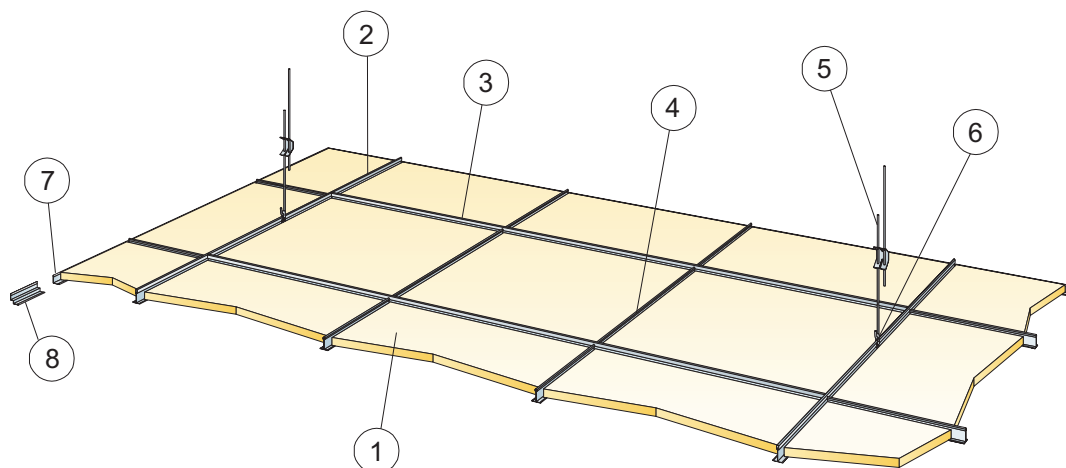

© Ecophon Group

Produkt	Format (mm)	Kolor	Specyfikacja ilościowa (wyluczając odpady)	/krt	szt/ krt	Mag.	Nr art.	Cena (PLN)
1 Advantage A			600x600					
Advantage A T15/T24 NE Gen II	600x600x15	White 500	2,8/m²	14,40 m²	40	*	35451000	34,00/m²
2 Connect T24 Profil główny, co 1800 mm (maks. odległość od ściany 600 mm, dopuszcza się 1200 mm, gdy nie ma dodatkowych obciążeń użytkowych między profilem głównym a ścianą)								
Connect T24 Profil główny	3700x24x38	Connect white 01	0,56m/m²	44,40 m	12	*	26338101	7,39/m
3 Connect T24 Profil poprzeczny, L=1800 mm								
Connect T24 Profil poprzeczny	1800x24x38	Connect white 01	1,7m/m²	45,00 m	25		26338395	8,02/m
4 Connect T24 Profil poprzeczny, L=600mm								
Connect T24 Profil poprzeczny	600x24x32	Connect white 01	1,1m/m²	21,60 m	36	*	26338103	6,54/m
5 Connect Wieszak regulowany, co 1200 mm (max odległość od ściany 600mm)								
Connect Wieszak reg. oczko C1	130x30x25	Galvanized	0,46/m²		100		26303773	1,80/szt
Connect Wieszak reg. oczko C1	190x30x25	Galvanized	0,46/m²		100	*	26303774	1,90/szt
Connect Wieszak reg. oczko C1	340x30x25	Galvanized	0,46/m²		100	*	26303775	2,20/szt
Connect Wieszak reg. oczko C1	550x30x25	Galvanized	0,46/m²		100	*	26303776	2,80/szt
Connect	960x30x25	Galvanized	0,46/m²		100		26303777	5,60/szt