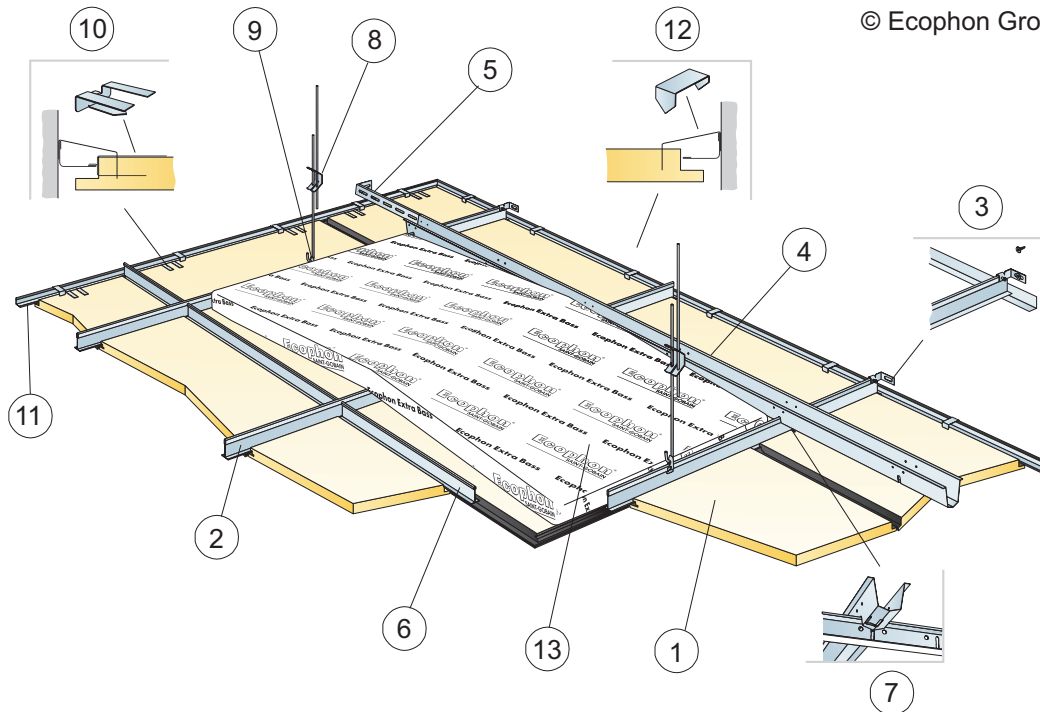

Produkt	Format (mm)	Kolor	Specyfikacja ilościowa (wyluczając odpady)	/krt	szt/ krt	Mag. Nr art.	Cena (PLN)	
1 Sombra Ds			600x600	1200x600				
Sombra Ds	600x600x20	Black	2,8/m²		7,20 m²	20	35443151	160,00/m²
Sombra Ds	1200x600x20	Black		1,4/m²	7,20 m²	10	35443150	160,00/m²
Sombra Ds/ gamma	1200x600x20	Black		1,4/m²	7,20 m²	10	35443152	252,00/m²
2 Connect T24 Profil główny HD, czarny mat, L=3700mm								
Connect T24 Profil główny HD	3700x24x38	Connect black 01 mat	1,7/m²	1,7/m²	44,40 m	12	* 26337110	16,25/m
3 Connect Mocowanie ścienne profilu T								
Connect Moc. ścienne profilu T	45x35x15		1/row of suspended Main runner HD			50	* 26300524	6,60/szt
4 Connect Profil dystansowy, co 1500 mm (maks. odległość od ściany 300 mm)								
Connect Profil dystansowy	2450x60x45	Galvanized	0,7/m²	0,7/m²	24,50 m	10	* 26300570	17,72/m
5 Connect Mocowanie ścienne profilu dystansowego, L=700 mm								
Connect Moc. Profilu Dystans.	700x55x25		1 na każdy rząd Profila dystansowego			10	* 26300525	12,00/szt
6 Connect T24 Profil poprzeczny, czarny mat, L=600mm								
Connect T24 Profil poprzec- zny	600x24x32	Connect black 01 mat	2/row of Main runner HD		21,60 m	36	* 26338162	11,60/m
7 Connect Zatyczka, 1 szt. na łączenie Profil główny/Profil dystansowy								
Connect Zatyc- zka	57x17x2	Galvanized	1,4/m²	1,4/m²		200	* 26300553	0,60/szt
8 Connect Wieszak regulowany, co 1200 mm (maks. odległość od ściany 600 mm)								
Connect	130x30x25	Galvanized	0,7/m²	0,7/m²		100	26303773	1,80/szt