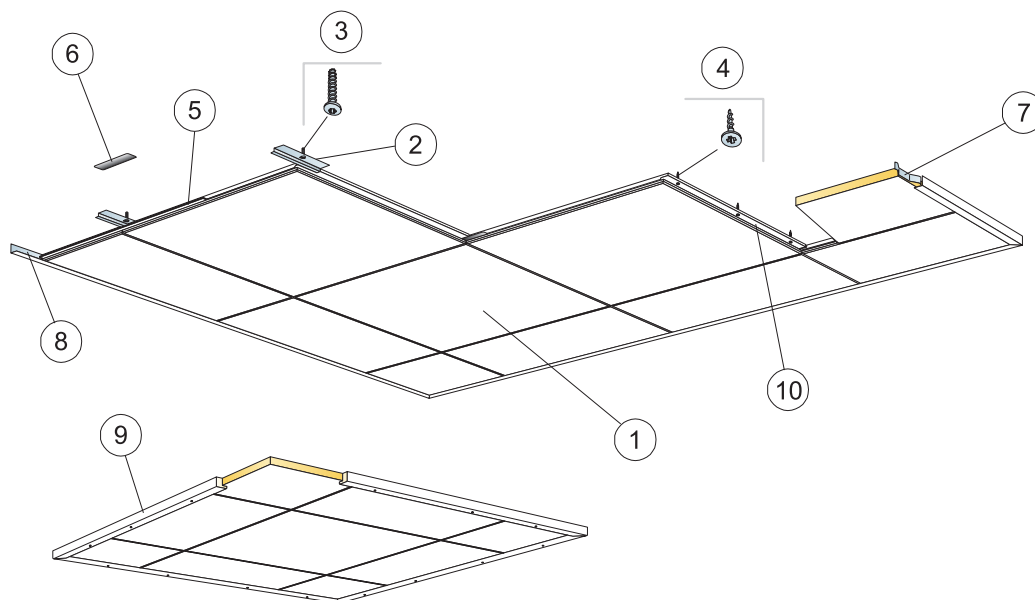

© Ecophon Group

Produkt	Format (mm)	Kolor	Specyfikacja ilościowa (wyluczając odpady)	/krt	szt/ krt	Mag. Nr art.	Cena (PLN)
1 Focus F			600x600	1200x600			
Focus F	600x600x20	White Frost	2,8/m²	7,20 m²	20	35422800	155,00/m²
Focus F	1200x600x20	White Frost	1,4/m²	7,20 m²	10	35422801	155,00/m²
2 Connect Blaszka do mocowania bezpośredniego płyt F (do mocowania do betonu), co 600 mm							
Connect Blaszka do moc. bezp.	150x35x6	.	2,8/m²	2,8/m²	100	26300149	1,40/szt
3 Connect Kołek rozprężny, co 600 mm (do betonu)							
Connect Śruba montażowa	35x10x10	.	2,8/m²	2,8/m²	500	26304000	614,50/poj
4 Connect Wkręt montażowy MVL (do podłoża drewnianego lub płyt GK)							
Connect Wkręt montażowa MVL	16x9x9	.	8,3/m²	7/m²	1000	26304005	109,70/krt
Connect Śruba montażowa MVL	22x9x9	.	8,3/m²	7/m²	1000	26304021	109,70/krt
Connect Śruba montażowa MVL	35x9x9	.	8,3/m²	7/m²	1000	26304057	169,00/krt
5 Connect Obce pióro F							
Connect Obce pióro F	600x25x2	Black	2,8/m²	1,4/m²	50	26300160	1,70/szt
Connect Obce pióro F	600x25x2	Black	2,8/m²	1,4/m²	20	26300161	1,90/szt
6 Connect Obce pióro, L=150mm							
Connect Obce pióro	150x28x2	Black	2,8/m²	1,4/m²	100	* 26300219	0,70/szt
7 Connect Blaszka dociskająca płyt przwiesienne