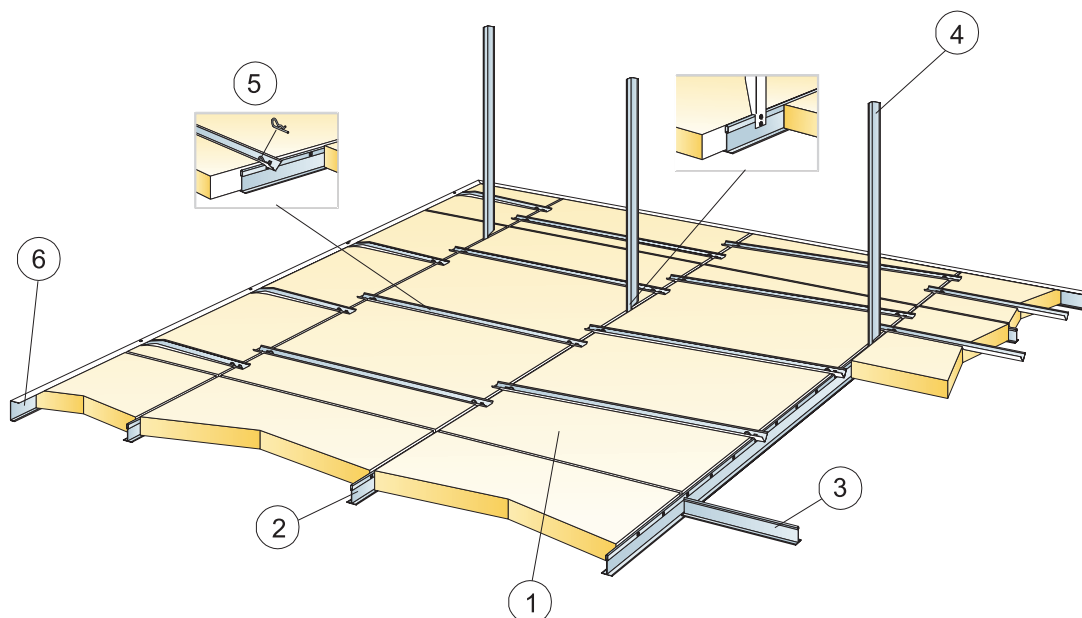

© Ecophon Group

Produkt	Format (mm)	Kolor	Specyfikacja ilościowa (wyluczając odpady)					/krt	szt/ krt	Mag.	Nr art.	Cena (PLN)
1 Super G A oraz Super G A XL			600x600	1200x600	1600x600	1800x600	2000x600	2400x600				
Super G NE	600x600x35	White 085	2,8/m²						7,20 m²	20	35592750	114,00/m²
Super G NE	1200x600x35	White 085		1,4/m²					7,20 m²	10	* 35592751	114,00/m²
Super G XL NE	1600x600x35	White 085			1,05/m²				5,76 m²	6	35592753	131,00/m²
Super G XL NE	1800x600x35	White 085				0,95/m²			6,48 m²	6	35592754	131,00/m²
Super G XL NE	2000x600x35	White 085					0,85/m²		7,20 m²	6	35592755	131,00/m²
Super G XL NE	2400x600x35	White 085						0,7/m²	8,64 m²	6	35592756	131,00/m²
2 Connect T24 Profil główny, co 600 mm												
Connect T24 Profil główny	3700x24x38	Connect white 01	1,7m/m²	1,7m/m²	1,7m/m²	1,7m/m²	1,7m/m²	1,7m/m²	44,40 m	12	* 26338101	7,39/m
3 Connect T24 Profil poprzeczny, L=600 mm												
Connect T24 Profil poprzeczny	600x24x32	Connect white 01	1,7m/m²	0,9m/m²	0,65m/m²	0,6m/m²	0,5m/m²	0,45m/m²	21,60 m	36	* 26338103	6,54/m
4 Connect Kątownik przysięenny, użyty jako wieszak, Lmax=1200 mm, co 1200 mm												
Connect Kątownik przysięenny	3000x22x22	Connect white 01	1,4/m²	1,4/m²	1,4/m²	1,4/m²	1,4/m²	1,4/m²	75,00 m	25	* 26358116	6,22/m
Connect Kątownik przysięenny	3000x22x22	Connect black 01 mat	1,4/m²	1,4/m²	1,4/m²	1,4/m²	1,4/m²	1,4/m²	75,00 m	25	* 26358176	10,13/m
Connect Kątownik przysięenny	3000x22x22	Connect grey 01 metallic	1,4/m²	1,4/m²	1,4/m²	1,4/m²	1,4/m²	1,4/m²	75,00 m	25	26358354	10,02/m
5 Connect Usztywniacz przeciuderzeniowy												
Connect Usztyw. przeciuderz.	652x22x22	.	5,6/m²	4,2/m²	4,2/m²	4,7/m²	4,2/m²	4,2/m²		25	26303315	9,40/szt