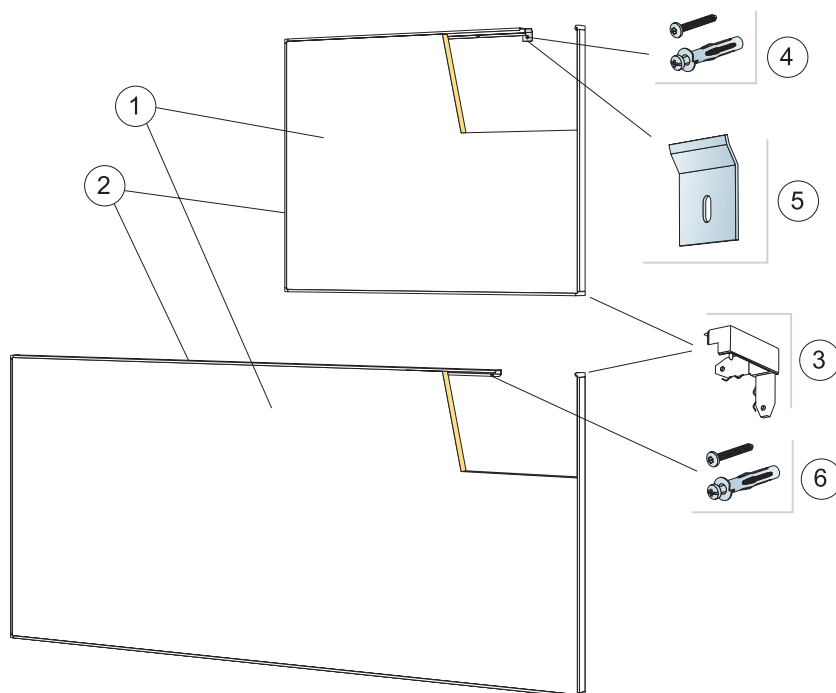

© Ecophon Group

Produkt	Format (mm)	Kolor	Specyfikacja ilościowa (wylęczając odpady)	/krt	szt/ krt	Mag. Nr art.	Cena (PLN)
1 Ecophon Akusto Wall A			2700x1200				
Akusto Wall A/ Akutex FT	2700x1200x40	White Frost	0,31/m²	12,96 m²	4	35581300	155,00/m²
Akusto Wall A/ Texona	2700x1200x40	Sea salt	0,31/m²	12,96 m²	4	35584061	252,00/m²
Akusto Wall A/ Texona	2700x1200x40	Menthol	0,31/m²	12,96 m²	4	35584040	252,00/m²
Akusto Wall A/ Texona	2700x1200x40	Mustard	0,31/m²	12,96 m²	4	35584041	252,00/m²
Akusto Wall A/ Texona	2700x1200x40	Wasabi	0,31/m²	12,96 m²	4	35584042	252,00/m²
Akusto Wall A/ Texona	2700x1200x40	Nutmeg	0,31/m²	12,96 m²	4	35584043	252,00/m²
Akusto Wall A/ Texona	2700x1200x40	Lavender	0,31/m²	12,96 m²	4	35584044	252,00/m²
Akusto Wall A/ Texona	2700x1200x40	Rhubarb	0,31/m²	12,96 m²	4	35584045	252,00/m²
Akusto Wall A/ Texona	2700x1200x40	Oyster	0,31/m²	12,96 m²	4	35584046	252,00/m²
Akusto Wall A/ Texona	2700x1200x40	Tangerine	0,31/m²	12,96 m²	4	35584011	252,00/m²
Akusto Wall A/ Texona	2700x1200x40	Mulberry	0,31/m²	12,96 m²	4	35584013	252,00/m²
Akusto Wall A/ Texona	2700x1200x40	Blueberry	0,31/m²	12,96 m²	4	35584014	252,00/m²
Akusto Wall A/ Texona	2700x1200x40	Chili	0,31/m²	12,96 m²	4	35584012	252,00/m²
Akusto Wall A/ Texona	2700x1200x40	Ginger	0,31/m²	12,96 m²	4	35584010	252,00/m²