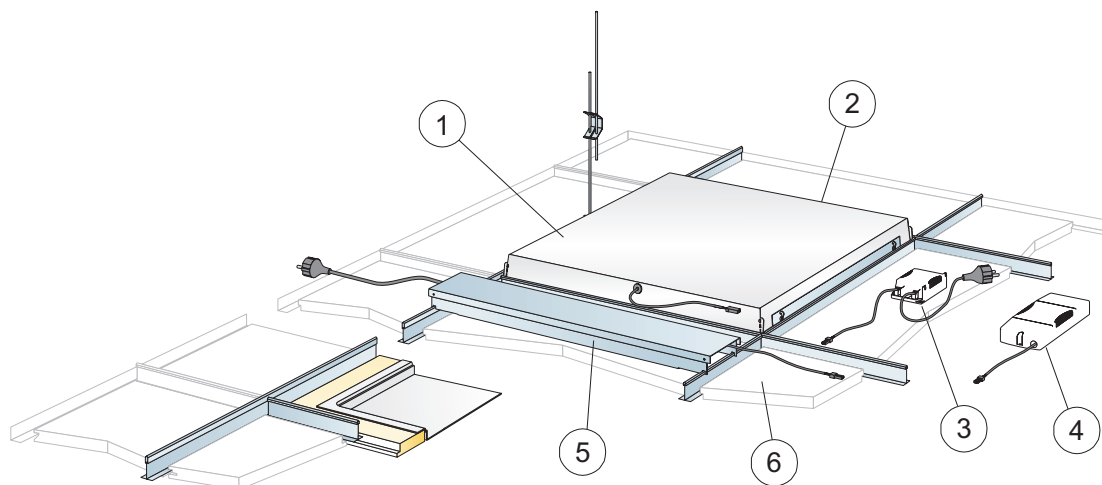

© Ecophon Group

Produkt	Format (mm)	Kolor	Specyfikacja ilościowa (wylęczając odpady)	/krt	szt/ krt	Mag. Nr art.	Cena (PLN)
1 Panel Ecophon Square 43 LED Dg lub E T24			600x600				
Square 43 Dg Panel LED	600x600x20	White Frost	1/oprawę			35470310	532,00/szt
Square 43 E T24 Panel LED	600x600x20	White Frost	1/oprawę			35470312	532,00/szt
2 Oprawa Ecophon Dot/Square LED							
Dot/Square Housing LED 4K	597x597x68	.	1/oprawę		1	26469338	1007,00/szt
3 Ecophon Dot/Square standard On/Off (Alt.1)							
Dot/Square driver, on/off	Ø	.	1/oprawę		1	26469349	671,00/szt
4 Ecophon Dot/Square SwitchDIM/DALI ze ściemniaczem (Alt.2)							
Dot/Square driver, dim	Ø	.	1/oprawę		1	26469350	1097,00/szt
5 null							
Dot/Square driver, em	Ø	.	1/oprawę		1	26469351	1540,00/szt
6 Focus Dg lub E T24