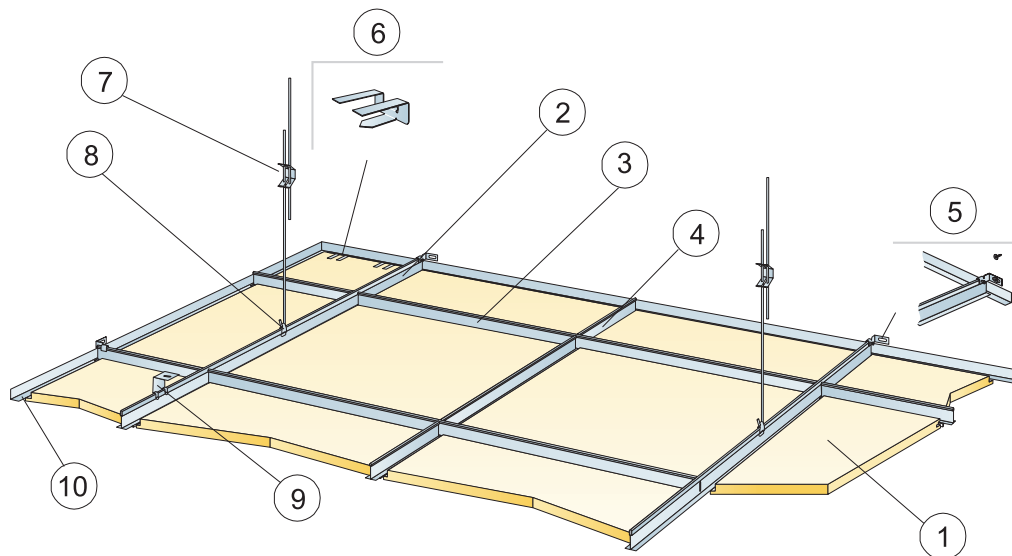

© Ecophon Group

Produkt	Format (mm)	Kolor	Specyfikacja ilościowa (wyluczając odpady)		/krt	szt/ krt	Mag.	Nr art.	Cena (PLN)
1 Focus Dg			600x600	1200x600					
Focus Dg	600x600x20	White Frost	2,8/m²		7,20 m²	20	*	35421530	144,00/m²
Focus Dg	1200x600x20	White Frost		1,4/m²	7,20 m²	10	*	35421531	144,00/m²
2 Connect T24 Profil Główny HD, montowany co 1200mm (maks. odległość od ściany 600 mm, dopuszcza się 1200 mm, gdy nie ma dodatkowych obciążeń użytkowych między profilem głównym a ścianą)									
Connect T24 Profil główny HD	3700x24x38	Connect white 01	0,9m/m²	0,9m/m²	44,40 m	12	*	26337101	9,92/m
Connect T24 Profil główny HD	3700x24x38	Connect black 01 matt	0,9m/m²	0,9m/m²	44,40 m	12	*	26337110	16,25/m
Connect T24 Profil główny HD	3700x24x38	Connect grey 01 metallic	0,9m/m²	0,9m/m²	44,40 m	12		26337115	16,25/m
3 Connect T24 Profil poprzeczny, L=1200 mm, co 600 mm									
Connect T24 Profil poprzeczny	1200x24x32	Connect white 01	1,7m/m²	1,7m/m²	43,20 m	36	*	26338102	6,54/m
Connect T24 Profil poprzeczny	1200x24x32	Connect black 01 matt	1,7m/m²	1,7m/m²	43,20 m	36	*	26338161	11,60/m
Connect T24 Profil poprzeczny	1200x24x32	Connect grey 01 metallic	1,7m/m²	1,7m/m²	43,20 m	36		26338172	7,60/m
4 Connect T24 Profil poprzeczny, L=600 mm									
Connect T24 Profil poprzeczny	600x24x32	Connect grey 01 metallic	0,9m/m²	-	21,60 m	36		26338173	7,60/m
Connect T24 Profil poprzeczny	600x24x32	Connect black 01 matt	0,9m/m²	-	21,60 m	36	*	26338162	11,60/m