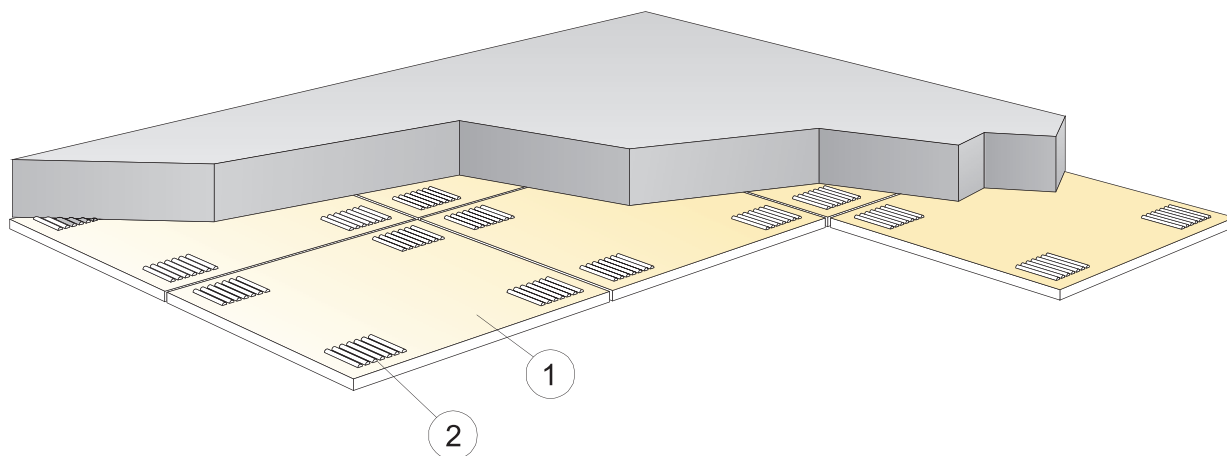

© Ecophon Group

Produkt	Format (mm)	Kolor	Specyfikacja ilościowa (wyluczając odpady)		/krt	szt/ krt	Mag. Nr art.	Cena (PLN)
1 Focus SQ			600x600	1200x600				
Focus SQ	600x600x20	White Frost	2,8/m²		7,20 m²	20	35403645	131,00/m²
Focus SQ	1200x600x20	White Frost		1,4/m²	8,64 m²	12	35403646	131,00/m²
2 Connect Klej akustyczny (0,25 l/m² - 0,4 l/m² w zależności od warunków montażowych)								
Connect Klej akustyczny	Ø	.	wg obmiarów	wg obmiarów			26302100	60,00/l