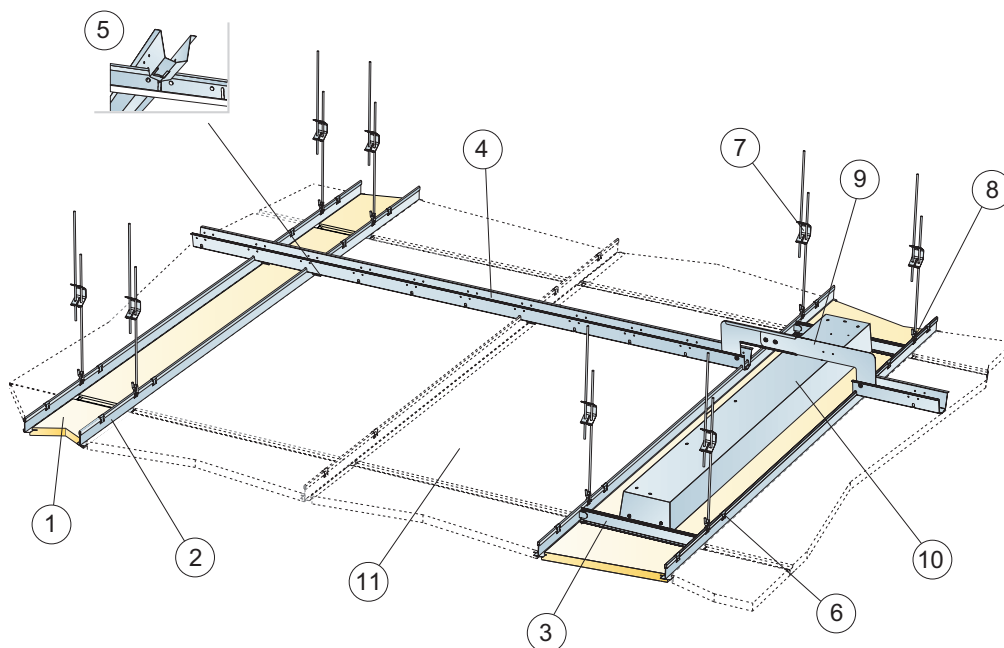

© Ecophon Group

Produkt	Format (mm)	Kolor	Specyfikacja ilościowa (wyluczając odpady)						/krt	szt/ krt	Mag. Nr art.	Cena (PLN)
1 Płyta techniczna Focus Lp			600x150	600x300	600x600	1200x150	1200x300	1200x600				
Focus Lp panel techniczny	600x150x20	White Frost	11,1/m²						1,80 m²	20	35422310	670,00/m²
Focus Lp panel techniczny	1200x150x20	White Frost				5,6/m²			3,60 m²	20	35422313	670,00/m²
Focus Lp panel techniczny	600x300x20	White Frost		5,6/m²					3,60 m²	20	35422311	219,00/m²
Focus Lp panel techniczny	1200x300x20	White Frost				2,8/m²			7,20 m²	20	35422314	219,00/m²
Focus Lp panel techniczny	600x600x20	White Frost			2,8/m²				7,20 m²	20	35422312	144,00/m²
Focus Lp panel techniczny	1200x600x20	White Frost						1,4/m²	7,20 m²	10	35422315	144,00/m²
2 Connect T24 Profil główny HD												
Connect T24 Profil główny HD	3700x24x38	Connect white 01	6,7m²	3,3m²	1,7m²	6,7m²	3,3m²	1,7m²	44,40 m	12	* 26337101	9,92/m
Connect T24 Profil główny HD	3700x24x38	Connect black 01 matt	6,7m²	3,3m²	1,7m²	6,7m²	3,3m²	1,7m²	44,40 m	12	* 26337110	16,25/m
Connect T24 Profil główny HD	3700x24x38	Connect grey 01 metallic	6,7m²	3,3m²	1,7m²	6,7m²	3,3m²	1,7m²	44,40 m	12	26337115	16,25/m
3 Connect T24 Profil poprzeczny, L=150/300/600 mm												
Connect T24 Profil poprzeczny	150x24x38	Connect white 01	wg obmiarów	wg obmiarów	wg obmiarów	wg obmiarów	wg obmiarów	wg obmiarów	5,40 m	36	26338391	30,28/m
Connect T24 Profil poprzeczny	150x24x38	Connect black 01 matt	wg obmiarów	wg obmiarów	wg obmiarów	wg obmiarów	wg obmiarów	wg obmiarów	5,40 m	36	26338394	49,48/m