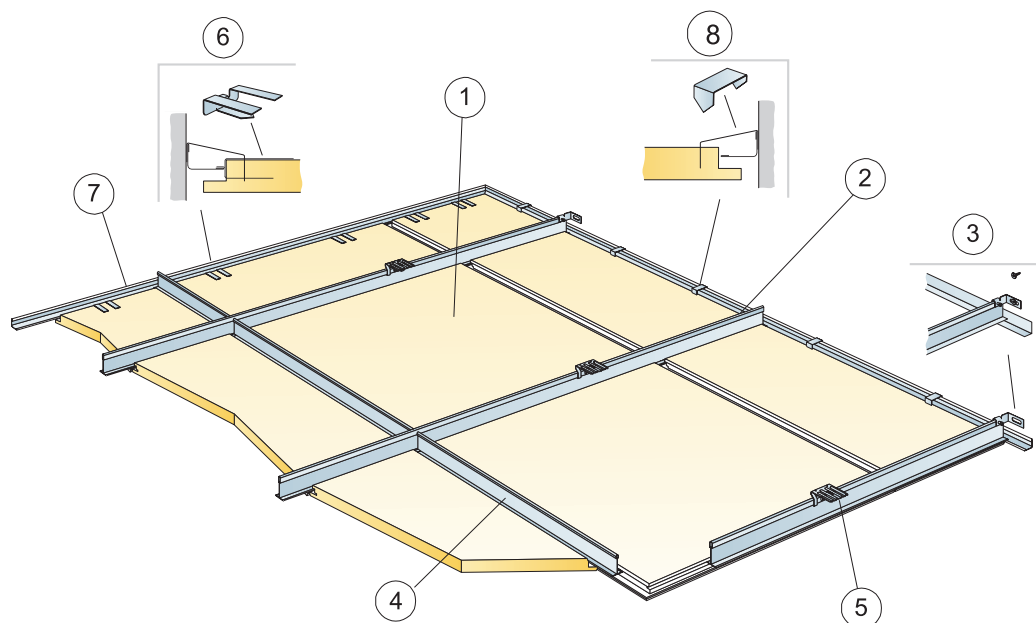

© Ecophon Group

Produkt	Format (mm)	Kolor	Specyfikacja ilościowa (wyluczając odpady)								/krt	szt/ krt	Mag.	Nr art.	Cena (PLN)
			600x600	1200x600	1600x600	1800x600	2000x600	2400x600							
1 Focus Ds															
Focus Ds	600x600x20	White Frost	2,8/m²								7,20 m²	20	*	35421500	144,00/m²
Focus Ds	600x600x20	Pale Garden	2,8/m²								7,20 m²	20		35425714	161,00/m²
Focus Ds	1200x600x20	White Frost	1,4/m²								7,20 m²	10	*	35421501	144,00/m²
Focus Ds	1200x600x20	Pale Garden	1,4/m²								7,20 m²	10		35424122	161,00/m²
Focus Ds XL	1600x600x20	White Frost		1,05/m²							5,76 m²	6		35421503	155,00/m²
Focus Ds XL	1800x600x20	White Frost			0,95/m²						6,48 m²	6		35421504	155,00/m²
Focus Ds XL	2000x600x20	White Frost				0,85/m²					7,20 m²	6		35421505	155,00/m²
Focus Ds XL	2400x600x20	White Frost					0,7/m²				8,64 m²	6		35421506	155,00/m²
2 Connect T24 Profil główny HD, co 600 mm															
Connect T24 Profil główny HD	3700x24x38	Connect white 01	1,7m/m²	1,7m/m²	1,7m/m²	1,7m/m²	1,7m/m²	1,7m/m²	1,7m/m²	1,7m/m²	44,40 m	12	*	26337101	9,92/m
3 Connect Mocowanie ścienne profilu T															
Connect Moc. ścienne profilu T	45x35x15		1/row of suspended Main runner HD									50	*	26300524	6,60/szt
4 Connect Profil poprzeczny T24, L=600 mm															
Connect T24 Profil poprzeczny	600x24x32	Connect white 01	2/rzqd Profili głównych								21,60 m	36	*	26338103	6,54/m
5 Connect Blaszka do mocowania bezpośredniego, co 1500 mm															
Connect Zamocowanie bezpośred.	46x40x44	Galvanized	1,1/m²	1,1/m²	1,1/m²	1,1/m²	1,1/m²	1,1/m²	1,1/m²		100	*	26311012	2,30/szt	
Connect Zamocowanie	46x40x74	Galvanized	1,1/m²	1,1/m²	1,1/m²	1,1/m²	1,1/m²	1,1/m²	1,1/m²		100		26311018	2,90/szt