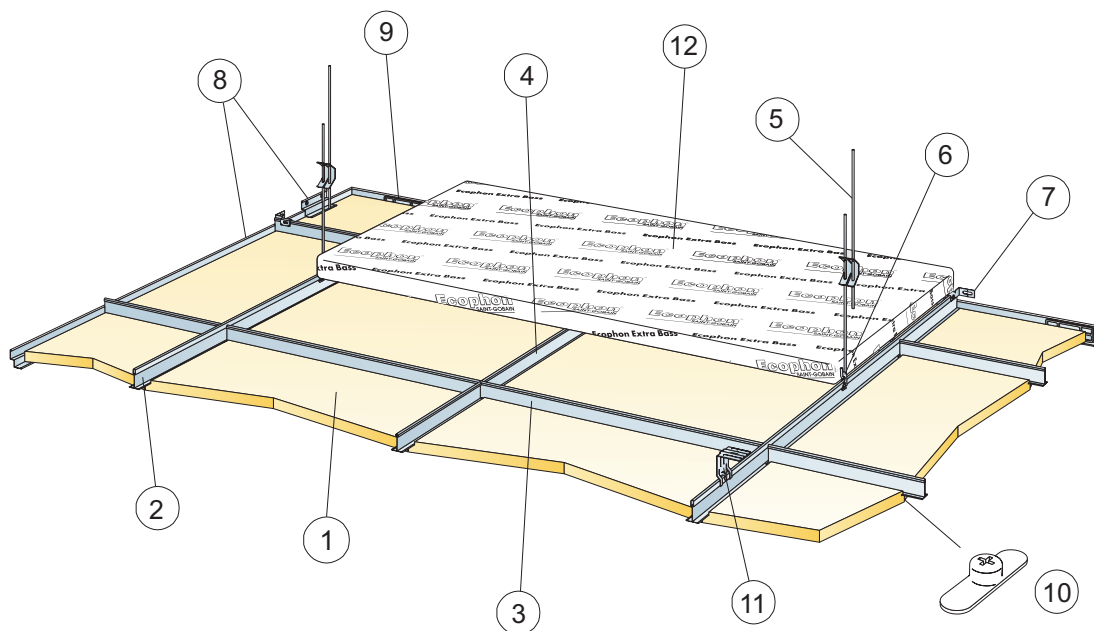

© Ecophon Group

Produkt	Format (mm)	Kolor	Specyfikacja ilościowa (wyluczając odpady)		/krt	szk/ krt	Mag. Nr art.	Cena (PLN)
1 Master Rigid Dp			600x600	1200x600				
Master Rigid Dp	600x600x20	White Frost	2,8/m²		7,20 m²	20	35444060	184,00/m²
Master Rigid Dp	1200x600x20	White Frost		1,4/m²	7,20 m²	10	35444061	184,00/m²
Master Rigid Dp/gamma	600x600x20	White Frost	2,8/m²		7,20 m²	20	35444070	200,00/m²
Master Rigid Dp/gamma	1200x600x20	White Frost		1,4/m²	7,20 m²	10	35444071	200,00/m²
2 Connect T24 Profil główny, montowany co 1200mm (maks. odległość od ściany 600 mm, dopuszcza się 1200 mm, gdy nie ma dodatkowych obciążeń użytkowych między profilem głównym a ścianą)								
Connect T24 Profil główny	3000x24x38	Connect white 01	0,9m/m²	0,9m/m²	36,00 m	12	26338121	7,81/m
Connect T24 Profil główny	3700x24x38	Connect grey 01 metallic	0,9m/m²	0,9m/m²	44,40 m	12	26338171	8,86/m
Connect T24 Profil główny	3700x24x38	Connect black 01 matt	0,9m/m²	0,9m/m²	44,40 m	12	* 26338160	12,34/m
Connect T24 Profil główny	3700x24x38	Connect white 01	0,9m/m²	0,9m/m²	44,40 m	12	* 26338101	7,39/m
Connect T24 Profil główny FP	3700x24x38	Connect white 01	0,9m/m²	0,9m/m²	44,40 m	12	* 26338117	7,39/m
3 Connect T24 Profil poprzeczny, L=1200 mm, co 600 mm								
Connect T24 Profil poprzeczny	1200x24x32	Connect black 01 matt	1,7m/m²	1,7m/m²	43,20 m	36	* 26338161	11,60/m
Connect T24 Profil poprzeczny	1200x24x32	Connect white 01	1,7m/m²	1,7m/m²	43,20 m	36	* 26338102	6,54/m
Connect T24	1200x24x32	Connect	1,7m/m²	1,7m/m²	43,20 m	36	26338172	7,60/m