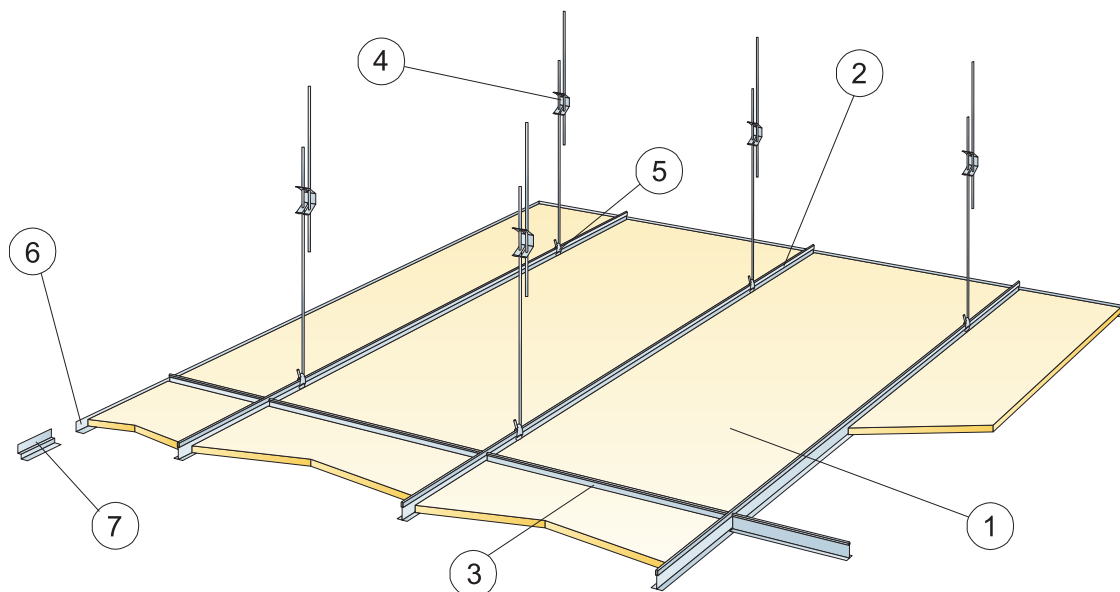

© Ecophon Group

Produkt	Format (mm)	Kolor	Specyfikacja ilościowa (wyluczając odpady)				/krt	szt/ krt	Mag. Nr art.	Cena (PLN)
1 Hygiene Meditec A XL			1600x600	1800x600	2000x600	2400x600				
Hygiene Meditec A T24 XL	1600x600x15	White 010	1,05/m²				15,36 m²	16	35427414	98,00/m²
Hygiene Meditec A T24 XL	1800x600x15	White 010		0,95/m²			17,28 m²	16	35427413	98,00/m²
Hygiene Meditec A T24 XL	2000x600x15	White 010			0,85/m²		19,20 m²	16	35427419	98,00/m²
Hygiene Meditec A T24 XL	2400x600x15	White 010				0,7/m²	23,04 m²	16	35427420	98,00/m²
2 Connect T24 Profil główny, co 600 mm										
Connect T24 Profil główny	3700x24x38	Connect white 01	1,7m/m²	1,7m/m²	1,7m/m²	1,7m/m²	44,40 m	12	* 26338101	7,39/m
3 Connect T24 Profil poprzeczny, L=600 mm										
Connect T24 Profil poprzeczny	600x24x32	Connect white 01					21,60 m	36	* 26338103	6,54/m
4 Connect Wieszak regulowany co 1500 mm (maksymalna odległość od ściany 450mm)										
Connect Wieszak reg. oczko C1	130x30x25	Galvanized	1,1/m²	1,1/m²	1,1/m²	1,1/m²		100	26303773	1,80/szt
Connect Wieszak reg. oczko C1	190x30x25	Galvanized	1,1/m²	1,1/m²	1,1/m²	1,1/m²		100	* 26303774	1,90/szt
Connect Wieszak reg. oczko C1	340x30x25	Galvanized	1,1/m²	1,1/m²	1,1/m²	1,1/m²		100	* 26303775	2,20/szt
Connect Wieszak reg. oczko C1	550x30x25	Galvanized	1,1/m²	1,1/m²	1,1/m²	1,1/m²		100	* 26303776	2,80/szt