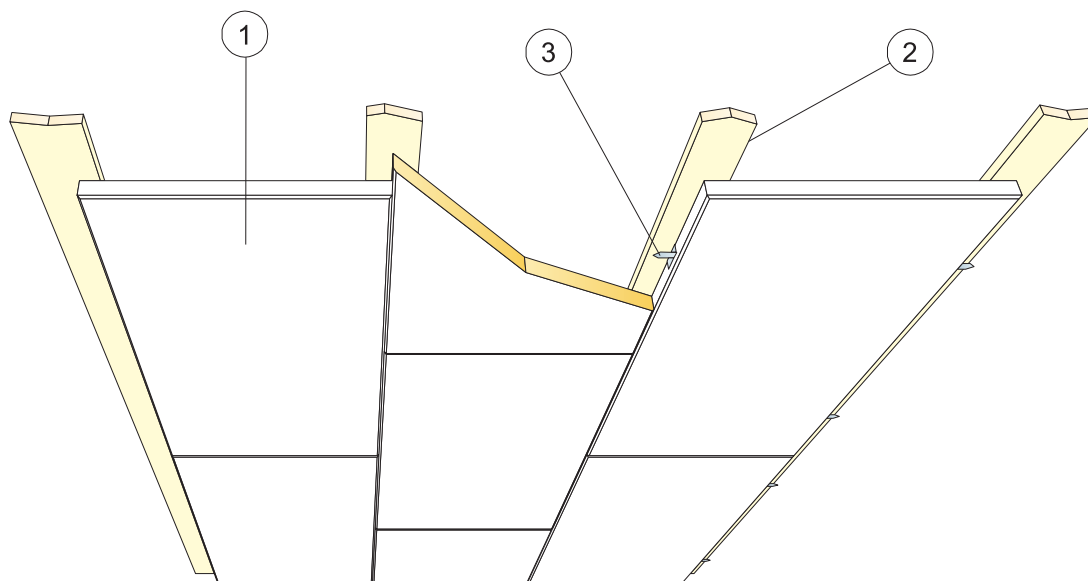

© Ecophon Group

Produkt	Format (mm)	Kolor	Specyfikacja ilościowa (wylączając odpady)	/krt	sz/ krt	Mag. Nr art.	Cena (PLN)
1 Industry Ambient			1200x600				
Industry Ambient	1200x600x40	White 190	1,4/m²	5,76 m²	8	35601050	171,00/m²
2 Łata dystansująca							
3 Connect Zamocowanie Ambient							
Connect Mo- cowanie Ambient	∅	.	2,8/m²		100	26311632	1,40/szt