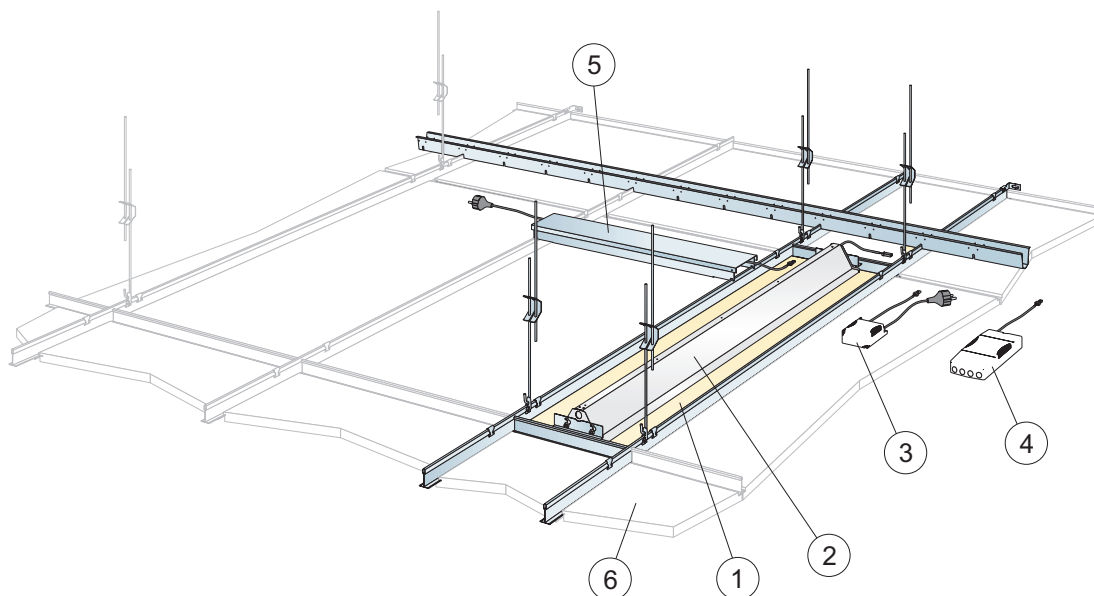

© Ecophon Group

Produkt	Format (mm)	Kolor	Specyfikacja ilościowa (wylączając odpady)		/krt	szt/ krt	Mag. Nr art.	Cena (PLN)
1 Ecophon Line LED Lp panel			1200x150	1200x300				
Ecophon Line Lp Panel LED	1200x150x20	White Frost	1/oprawę				35470330	448,00/szt
Ecophon Line Lp Panel LED	1200x300x20	White Frost		1/oprawę			35470331	489,00/szt
2 Oprawa Ecophon Line LED								
Ecophon Line Housing LED 4K	1191x125x68	.	1/oprawę	1/oprawę		1	26469343	825,00/szt
3 null								
Ecophon Line driver, on/off	Ø	.	1/oprawę	1/oprawę		1	26469345	550,00/szt
4 null								
Ecophon Line driver, dim	Ø	.	1/oprawę	1/oprawę		1	26469346	795,00/szt
5 null								
Ecophon Line driver, em	Ø	.	1/oprawę	1/oprawę		1	26469347	1785,00/szt
6 Focus Lp