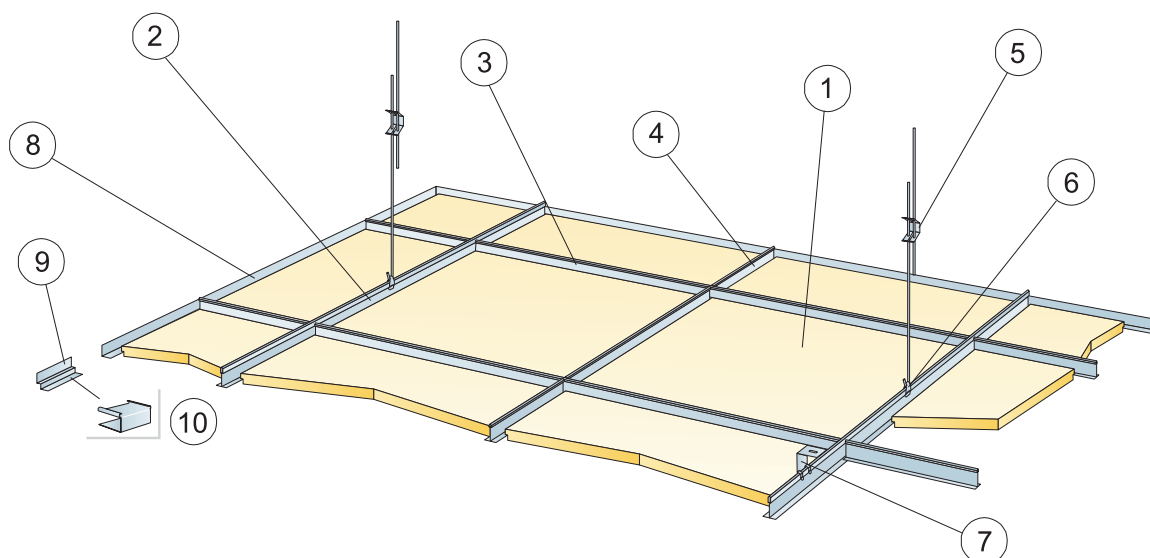

© Ecophon Group

Produkt	Format (mm)	Kolor	Specyfikacja ilościowa (wyluczając odpady)		/krt	szt/ krt	Mag.	Nr art.	Cena (PLN)
1 Hygiene Clinic E			600x600	1200x600					
Hygiene CLINIC E T24	600x600x15	White 500	2,8/m²		9,36 m²	26	*	35403420	101,00/m²
Hygiene CLINIC E T24	1200x600x15	White 500		1,4/m²	11,52 m²	16		35403421	101,00/m²
2 Connect T24 Profil główny, co 1200 mm (maks. odległość od ściany 300 mm)									
Connect T24 Profil główny	3000x24x38	Connect white 01	0,9m/m²	0,9m/m²	36,00 m	12		26338121	7,81/m
Connect T24 Profil główny	3700x24x38	Connect white 01	0,9m/m²	0,9m/m²	44,40 m	12	*	26338101	7,39/m
Connect T24 Profil główny FP	3700x24x38	Connect white 01	0,9m/m²	0,9m/m²	44,40 m	12	*	26338117	7,39/m
3 Connect T24 Profil poprzeczny, L=1200 mm, co 600 mm									
Connect T24 Profil poprzeczny	1200x24x32	Connect white 01	1,7m/m²	1,7m/m²	43,20 m	36	*	26338102	6,54/m
4 Connect T24 Profil poprzeczny, L=600 mm									
Connect T24 Profil poprzeczny	600x24x32	Connect white 01	0,9m/m²	-	21,60 m	36	*	26338103	6,54/m
5 Connect Wieszak regulowany, co 1200 mm (maks. odległość od ściany 600 mm)									
Connect Wieszak reg. oczko C1	130x30x25	Galvanized	0,7/m²	0,7/m²		100		26303773	1,80/szt
Connect Wieszak reg. oczko C1	190x30x25	Galvanized	0,7/m²	0,7/m²		100	*	26303774	1,90/szt
Connect Wieszak reg.	340x30x25	Galvanized	0,7/m²	0,7/m²		100	*	26303775	2,20/szt