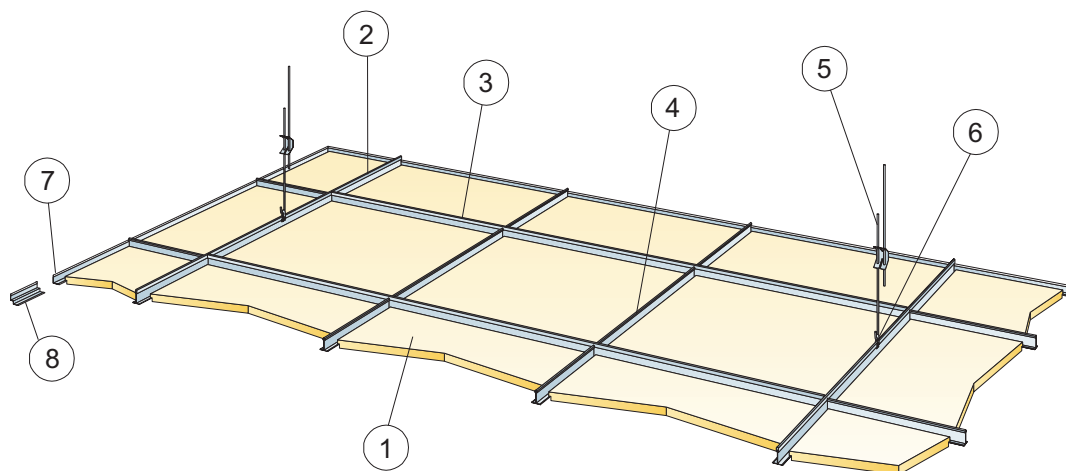

© Ecophon Group

Produkt	Format (mm)	Kolor	Specyfikacja ilościowa (wyluczając odpady)	/krt	szt/ krt	Mag.	Nr art.	Cena (PLN)
1 Advantage E			600x600					
Advantage E T24 Gen II	600x600x15	White 500	2,8/m²	9,36 m²	26	*	35451501	44,00/m²
2 Connect T24 Profil główny, co 1800 mm (maks. odległość od ściany 600 mm, dopuszcza się 1200 mm, gdy nie ma dodatkowych obciążeń użytkowych między profilem głównym a ścianą)								
Connect T24 Profil główny	3700x24x38	Connect white 01	0,56m/m²	44,40 m	12	*	26338101	7,39/m
3 Connect T24 Profil poprzeczny, L=1800 mm								
Connect T24 Profil poprzeczny	1800x24x38	Connect white 01	1,7m/m²	45,00 m	25		26338395	8,02/m
4 Connect T24 Profil poprzeczny, L=600mm								
Connect T24 Profil poprzeczny	600x24x32	Connect white 01	1,1m/m²	21,60 m	36	*	26338103	6,54/m
5 Connect Wieszak regulowany, co 1200 mm (max odległość od ściany 600mm)								
Connect Wieszak reg. oczko C1	130x30x25	Galvanized	0,46/m²		100		26303773	1,80/szt
Connect Wieszak reg. oczko C1	190x30x25	Galvanized	0,46/m²		100	*	26303774	1,90/szt
Connect Wieszak reg. oczko C1	340x30x25	Galvanized	0,46/m²		100	*	26303775	2,20/szt
Connect Wieszak reg. oczko C1	550x30x25	Galvanized	0,46/m²		100	*	26303776	2,80/szt
Connect Wieszak reg.	960x30x25	Galvanized	0,46/m²		100		26303777	5,60/szt