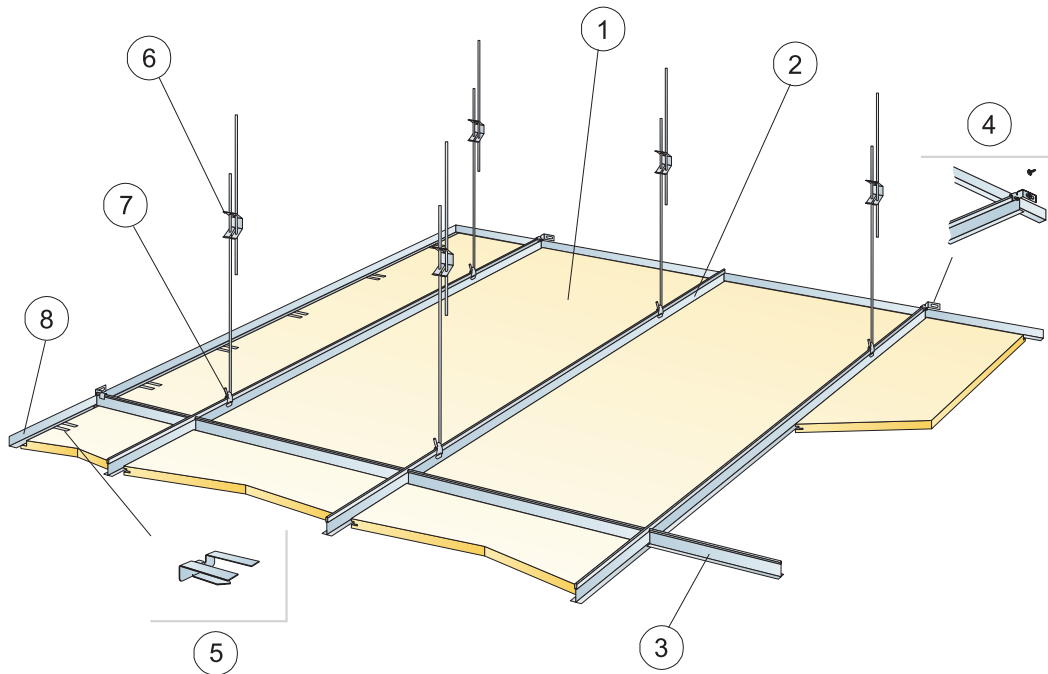

© Ecophon Group

Produkt	Format (mm)	Kolor	Specyfikacja ilościowa (wylęczając odpady)				/krt	szt/ krt	Mag.	Nr art.	Cena (PLN)
			1600x600	1800x600	2000x600	2400x600					
1 Focus Dg XL											
Focus Dg XL	1600x600x20	White Frost	1,05/m²				5,76 m²	6		35421533	155,00/m²
Focus Dg XL	1800x600x20	White Frost		0,95/m²			6,48 m²	6		35421534	155,00/m²
Focus Dg XL	2000x600x20	White Frost			0,85/m²		7,20 m²	6		35421535	155,00/m²
Focus Dg XL	2400x600x20	White Frost				0,7/m²	8,64 m²	6		35421536	155,00/m²
2 Connect T24 Profil główny HD, co 600 mm											
Connect T24 Profil główny HD	3700x24x38	Connect white 01	1,7m/m²	1,7m/m²	1,7m/m²	1,7m/m²	44,40 m	12	*	26337101	9,92/m
Connect T24 Profil główny HD	3700x24x38	Connect black 01 matt	1,7m/m²	1,7m/m²	1,7m/m²	1,7m/m²	44,40 m	12	*	26337110	16,25/m
Connect T24 Profil główny HD	3700x24x38	Connect grey 01 metallic	1,7m/m²	1,7m/m²	1,7m/m²	1,7m/m²	44,40 m	12		26337115	16,25/m
3 Connect T24 Profil poprzeczny, L=600 mm											
Connect T24 Profil poprzeczny	600x24x32	Connect grey 01 metallic	0,65m/m²	0,6m/m²	0,5m/m²	0,45m/m²	21,60 m	36		26338173	7,60/m
Connect T24 Profil poprzeczny	600x24x32	Connect black 01 matt	0,65m/m²	0,6m/m²	0,5m/m²	0,45m/m²	21,60 m	36	*	26338162	11,60/m
Connect T24 Profil poprzeczny	600x24x32	Connect white 01	0,65m/m²	0,6m/m²	0,5m/m²	0,45m/m²	21,60 m	36	*	26338103	6,54/m
4 Connect Mocowanie ścienne profilu T											
Connect Moc. ścienne profilu T	45x35x15		1/row of suspended Main runner HD					50	*	26300524	6,60/szt
5 Connect Klips krawędziowy Dg 20