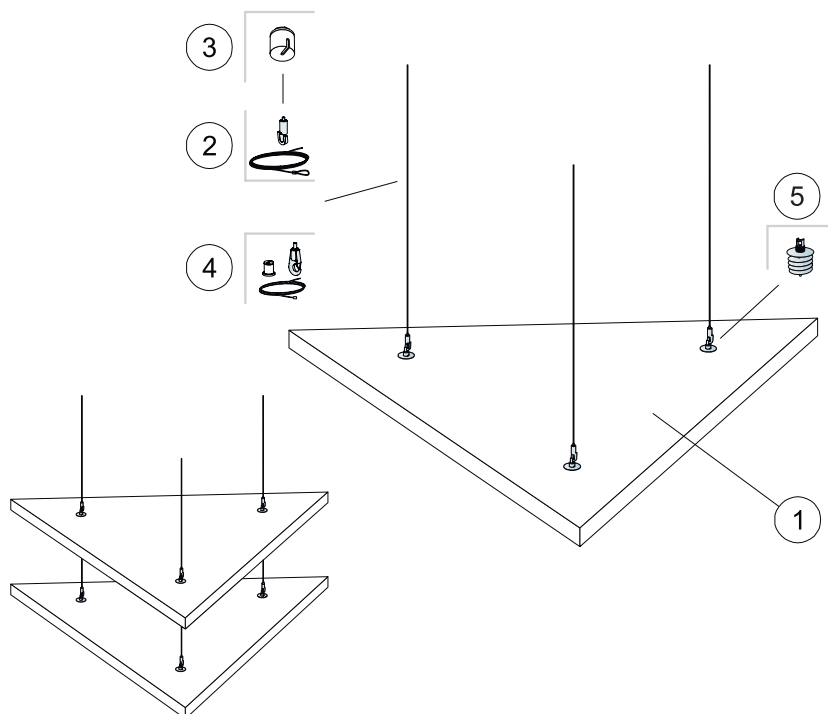

Produkt	Format (mm)	Kolor	Specyfikacja ilościowa (wyluczając odpady)	/krt	szt/ krt	Mag. Nr art.	Cena (PLN)
1 Solo Triangle			1039x1200				
Solo Triangle	1039x1200x40	White Frost	0,62m²/panel		4	35442425	1898,00/ szt
2 Connect Regulowany wieszak ciągnowy							
Connect Wieszak ciągnowy	2000x1,5	.	3/panel		24	* 26472174	30,80/szt
3 Connect Osłona maskująca (Alt 1, opcjonalnie)							
Connect osłona maskująca	48x45x45	White	3/panel		8	26311267	4,20/szt
4 Zestaw Connect wieszaka ciągnowego (Alt 1, opcjonalnie)							
Connect zestaw wieszaka	800x1,5	.	3/panel		24	26472182	38,30/szt
Connect zestaw wieszaka	1500x1,5	.	3/panel		24	26472183	41,40/szt
5 Connect Mocowanie kotwiące							
Connect Mocowanie kotwiące	56x37x37	.	3/panel		8	* 26472170	4,20/szt