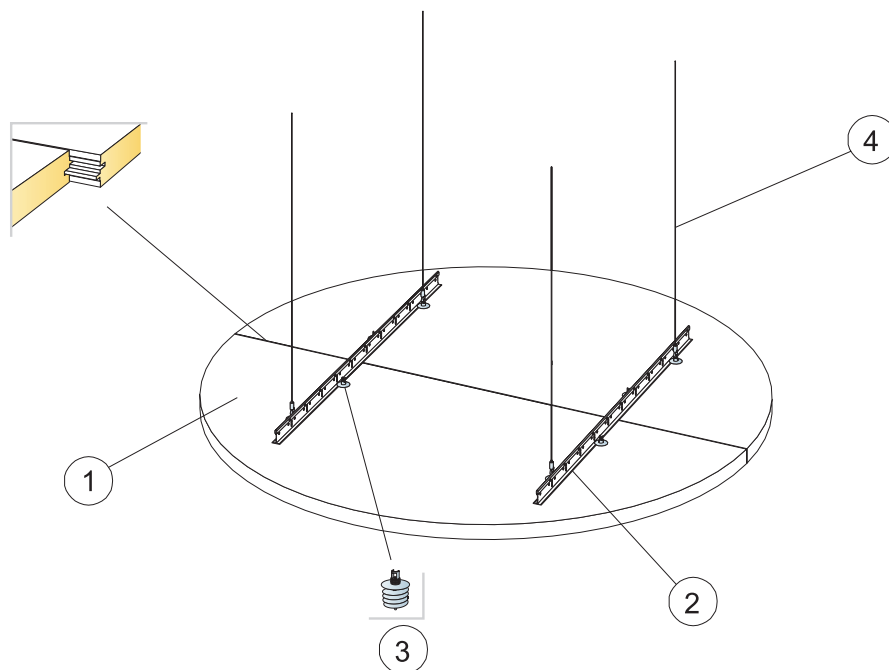

© Ecophon Group

Produkt	Format (mm)	Kolor	Specyfikacja ilościowa (wyluczając odpady)	/krt	szt/ krt	Mag. Nr art.	Cena (PLN)
1 Solo Circle XL			1600x1600				
Solo Circle XL	1600x1600x40	White Frost	2,01m²/panel		1	35442420	2630,00/ szt
2 Connect Profil główny T24							
Connect T24 Profil główny	3700x24x38	Connect white 01	0,60/panel	44,40 m	12	* 26338101	7,39/m
3 Connect Mocowanie kotwiące							
Connect Mocowanie kotwiące	56x37x37	.	8/panel		8	* 26472170	4,20/szt
4 Connect Regulowany wieszak ciągnowy							
Connect Wieszak ciągnowy	2000x1,5	.	4/panel		24	* 26472174	30,80/szt