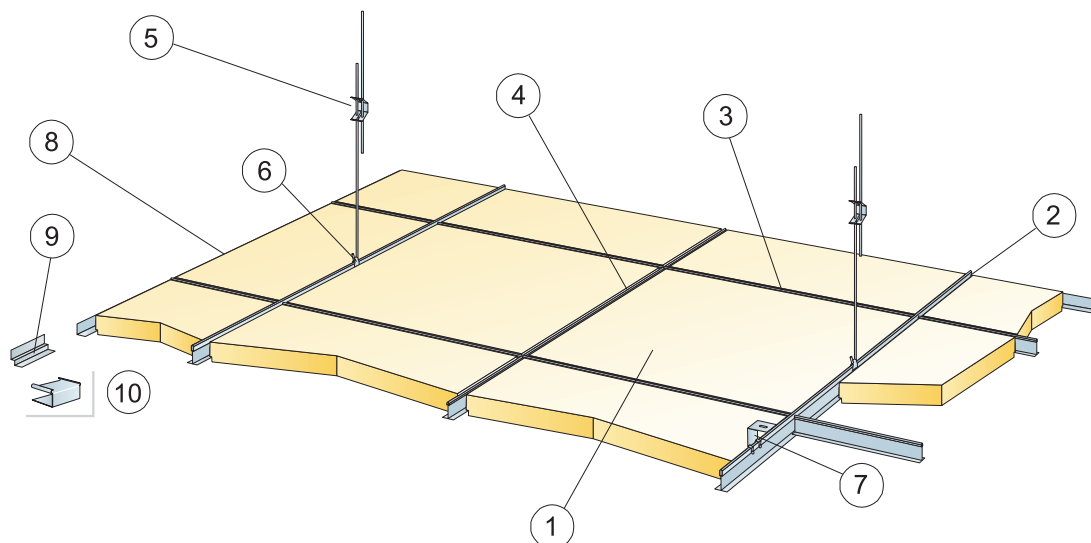

© Ecophon Group

Produkt	Format (mm)	Kolor	Specyfikacja ilościowa (wyluczając odpady)			/krt	szt/ krt	Mag. Nr art.	Cena (PLN)
1 Master E			600x600	1200x600	1200x1200				
Master E T24	600x600x40	White Frost	2,8/m²			3,60 m²	10	35442022	165,00/m²
Master E T24	1200x600x40	White Frost		1,4/m²		4,32 m²	6	35442026	165,00/m²
Master E T24	1200x1200x40	White Frost			0,7/m²	5,76 m²	4	35442023	165,00/m²
2 Connect T24 Profil główny, montowany co 1200mm (maks. odległość od ściany 600 mm, dopuszcza się 1200 mm, gdy nie ma dodatkowych obciążeń użytkowych między profilem głównym a ścianą)									
Connect T24 Profil główny	3000x24x38	Connect white 01	0,9m/m²	0,9m/m²	0,9m/m²	36,00 m	12	26338121	7,81/m
Connect T24 Profil główny	3700x24x38	Connect grey 01 metallic	0,9m/m²	0,9m/m²	0,9m/m²	44,40 m	12	26338171	8,86/m
Connect T24 Profil główny	3700x24x38	Connect black 01 matt	0,9m/m²	0,9m/m²	0,9m/m²	44,40 m	12	* 26338160	12,34/m
Connect T24 Profil główny	3700x24x38	Connect white 01	0,9m/m²	0,9m/m²	0,9m/m²	44,40 m	12	* 26338101	7,39/m
Connect T24 Profil główny FP	3700x24x38	Connect white 01	0,9m/m²	0,9m/m²	0,9m/m²	44,40 m	12	* 26338117	7,39/m
3 Connect T24 Profil poprzeczny, L=1200 mm, co 600 mm									
Connect T24 Profil poprzeczny	1200x24x32	Connect white 01	1,7m/m²	1,7m/m²	0,9m/m²	43,20 m	36	* 26338102	6,54/m
Connect T24 Profil poprzeczny	1200x24x32	Connect black 01 matt	1,7m/m²	1,7m/m²	0,9m/m²	43,20 m	36	* 26338161	11,60/m
Connect T24 Profil poprzeczny	1200x24x32	Connect grey 01 metallic	1,7m/m²	1,7m/m²	0,9m/m²	43,20 m	36	26338172	7,60/m
4 Connect T24 Profil poprzeczny, L=600 mm