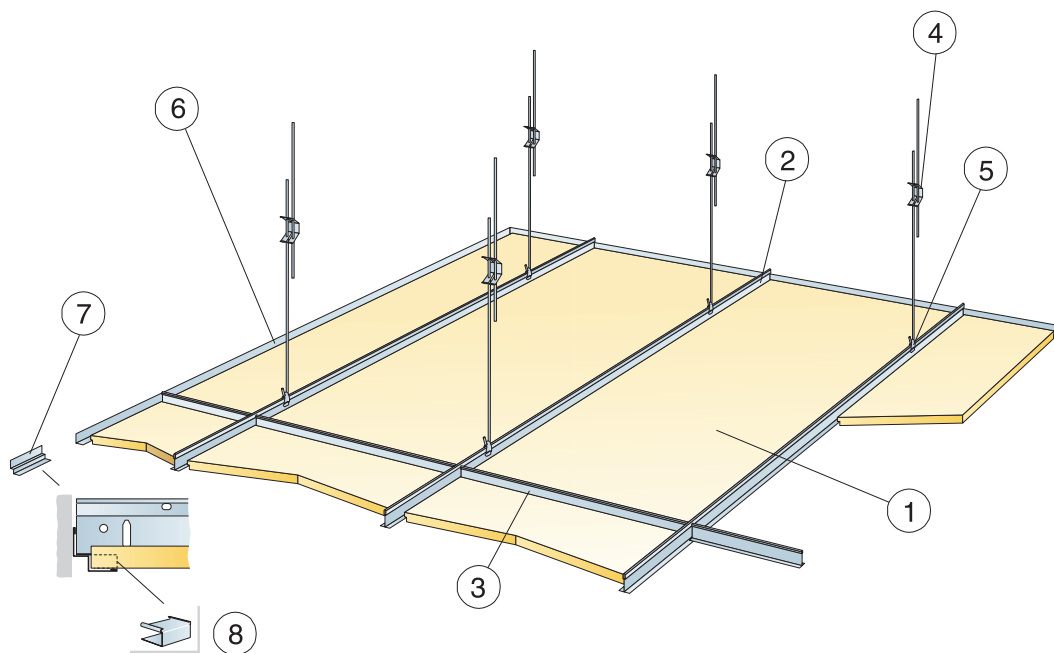

© Ecophon Group

Produkt	Format (mm)	Kolor	Specyfikacja ilościowa (wylęczając odpady)				/krt	szt/ krt	Mag. Nr art.	Cena (PLN)
			1600x600	1800x600	2000x600	2400x600				
1 Focus E										
Focus E T24 XL	1600x600x20	White Frost	1,05/m²				5,76 m²	6	35422256	138,00/m²
Focus E T24 XL	1800x600x20	White Frost		0,95/m²			6,48 m²	6	35422257	138,00/m²
Focus E T24 XL	2000x600x20	White Frost			0,85/m²		7,20 m²	6	35422258	138,00/m²
Focus E T24 XL	2400x600x20	White Frost				0,7/m²	8,64 m²	6	35422259	138,00/m²
2 Connect T24 Profil główny co 600 mm										
Connect T24 Profil główny	3700x24x38	Connect white 01	1,7m/m²	1,7m/m²	1,7m/m²	1,7m/m²	44,40 m	12	* 26338101	7,39/m
Connect T24 Profil główny	3700x24x38	Connect black 01 matt	1,7m/m²	1,7m/m²	1,7m/m²	1,7m/m²	44,40 m	12	* 26338160	12,34/m
Connect T24 Profil główny	3700x24x38	Connect grey 01 metallic	1,7m/m²	1,7m/m²	1,7m/m²	1,7m/m²	44,40 m	12	26338171	8,86/m
Connect T24 Profil główny FP	3700x24x38	Connect white 01	1,7m/m²	1,7m/m²	1,7m/m²	1,7m/m²	44,40 m	12	* 26338117	7,39/m
3 Connect T24 Profil poprzeczny, L=600 mm										
Connect T24 Profil poprzeczny	600x24x32	Connect grey 01 metallic	0,65m/m²	0,6m/m²	0,5m/m²	0,45m/m²	21,60 m	36	26338173	7,60/m
Connect T24 Profil poprzeczny	600x24x32	Connect black 01 matt	0,65m/m²	0,6m/m²	0,5m/m²	0,45m/m²	21,60 m	36	* 26338162	11,60/m
Connect T24 Profil poprzeczny	600x24x32	Connect white 01	0,65m/m²	0,6m/m²	0,5m/m²	0,45m/m²	21,60 m	36	* 26338103	6,54/m
4 Connect Wieszak regulowany co 1500 mm (maksymalna odległość od ściany 450mm)										
Connect	130x30x25	Galvanized	1,1/m²	1,1/m²	1,1/m²	1,1/m²		100	26303773	1,80/szt