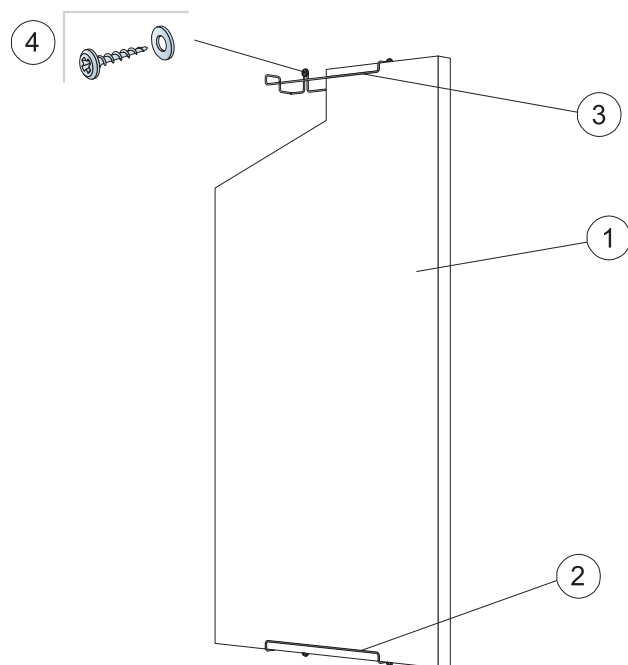

© Ecophon Group

Produkt	Format (mm)	Kolor	Specyfikacja ilościowa (wylączając odpady)	/krt	szt/ krt	Mag. Nr art.	Cena (PLN)
1 Hygiene Foodtec Wall			1200x600				
Hygiene Foodtec Wall	1200x600x40	White 500	1,4/m²		6	35136210	205,00/szt
2 Connect Mocowanie ścienne C3, montaż pionowy							
Connect Mocowanie ścienne C3	300x87x48	.	2/panel		12	26300716	49,40/szt
3 Connect Mocowanie ścienne C3, montaż poziomy							
Connect Mocowanie ścienne C3	300x87x48	.	4/panel		12	26300716	49,40/szt
4 Wkręt ścienny, materiał A2 (nie dołączony)