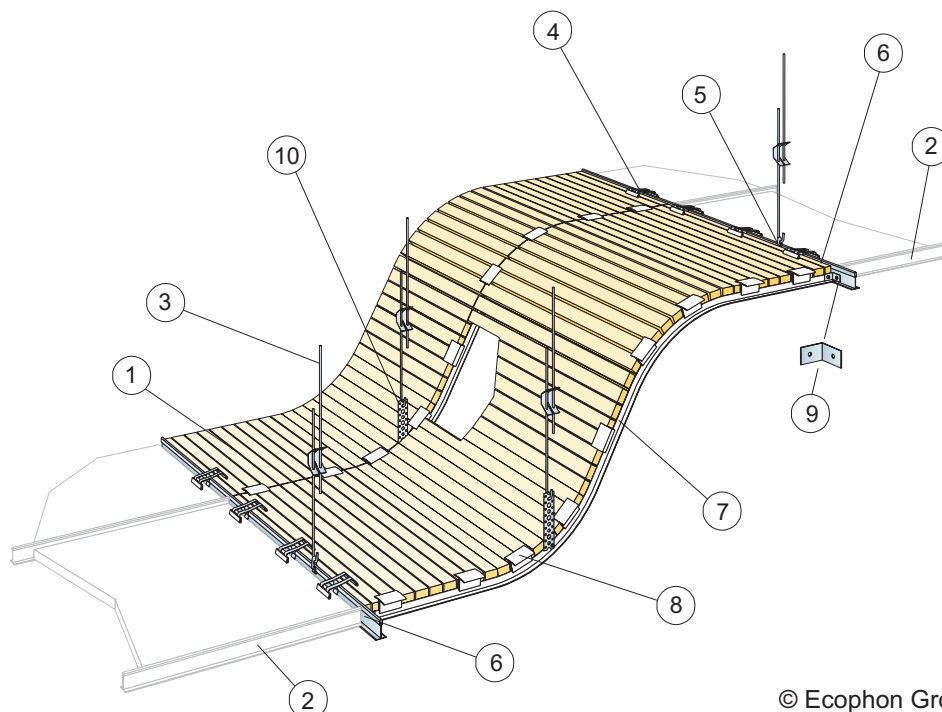

© Ecophon Group

Produkt	Format (mm)	Kolor	Specyfikacja ilościowa (wylęczając odpady)				/krt	szt/ krt	Mag. Nr art.	Cena (PLN)
			1200x600	1600x600	2000x600	2400x600				
1 Focus Flexiform A										
Focus Flexiform A	1200x600x30	White Frost	wg obmiarów				2,88 m²	4	35433420	377,00/m²
Focus Flexiform A	1600x600x30	White Frost		wg obmiarów			3,84 m²	4	35433421	377,00/m²
Focus Flexiform A	2000x600x30	White Frost			wg obmiarów		4,80 m²	4	35433422	377,00/m²
Focus Flexiform A	2400x600x30	White Frost				wg obmiarów	5,76 m²	4	35433423	377,00/m²
2 Connect T24 Profil poprzeczny										
3 Connect Wieszak regulowany, co 1200mm										
Connect Wieszak regulowany C1	120x30x25	Galvanized	wg obmiarów	wg obmiarów	wg obmiarów	wg obmiarów		100	26303763	1,90/szt
Connect Wieszak regulowany C1	190x30x25	Galvanized	wg obmiarów	wg obmiarów	wg obmiarów	wg obmiarów		100	26303764	2,10/szt
Connect Wieszak regulowany C1	330x30x25	Galvanized	wg obmiarów	wg obmiarów	wg obmiarów	wg obmiarów		100	* 26303765	2,60/szt
Connect Wieszak regulowany C1	540x30x25	Galvanized	wg obmiarów	wg obmiarów	wg obmiarów	wg obmiarów		100	* 26303766	3,10/szt
Connect Wieszak regulowany C1	1000x30x25	Galvanized	wg obmiarów	wg obmiarów	wg obmiarów	wg obmiarów		100	26303760	6,20/szt
Connect Wieszak regulowany C1	1400x30x25	Galvanized	wg obmiarów	wg obmiarów	wg obmiarów	wg obmiarów		50	26303761	6,40/szt