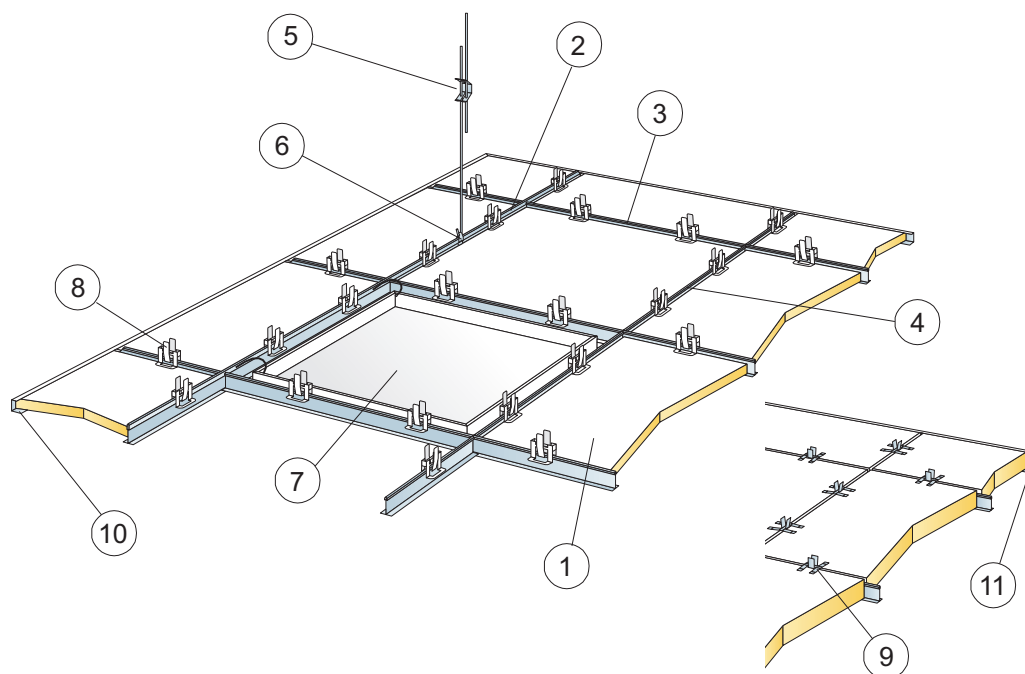

© Ecophon Group

Produkt	Format (mm)	Kolor	Specyfikacja ilościowa (wyluczając odpady)		/krt	szt/ krt	Mag.	Nr art.	Cena (PLN)
1 Hygiene Foodtec A			600x600	1200x600					
Hygiene Foodtec A T24	600x600x20	White 500	2,8/m²		7,20 m²	20		35136110	160,00/m²
Hygiene Foodtec A T24	600x600x40	White 500	2,8/m²		3,60 m²	10		35136112	180,00/m²
Hygiene Foodtec A T24	1200x600x20	White 500		1,4/m²	7,20 m²	10		35136111	160,00/m²
Hygiene Foodtec A T24	1200x600x40	White 500		1,4/m²	4,32 m²	6		35136113	180,00/m²
2 Connect T24 Profil główny C3, co 1200 mm									
Connect Profil główny C3	3700x24x38	Connect white 01	0,9m/m²	0,9m/m²	44,40 m	12	*	26339140	12,98/m
3 Connect T24 Profil poprzeczny C3, L=1200 mm, co 600mm									
Connect Profil poprzeczny C3	1200x24x32	Connect white 01	1,7m/m²	1,7m/m²	43,20 m	36	*	26339141	12,34/m
4 Connect T24 Profil poprzeczny C3, L=600 mm									
Connect Profil poprzeczny C3	600x24x32	Connect white 01	0,9m/m²	-	21,60 m	36	*	26339142	12,34/m
5 Connect Wieszak regulowany C3, co 1200 mm (maks. odległość od ściany 600 mm)									
Connect Wieszak regulowany C3	120x30x25	Zinc	0,7/m²	0,7/m²		100		26303767	2,90/szt
Connect Wieszak regulowany C3	190x30x25	Zinc	0,7/m²	0,7/m²		100		26303768	3,40/szt
Connect Wieszak regulowany C3	330x30x25	Zinc	0,7/m²	0,7/m²		100		26303769	4,00/szt