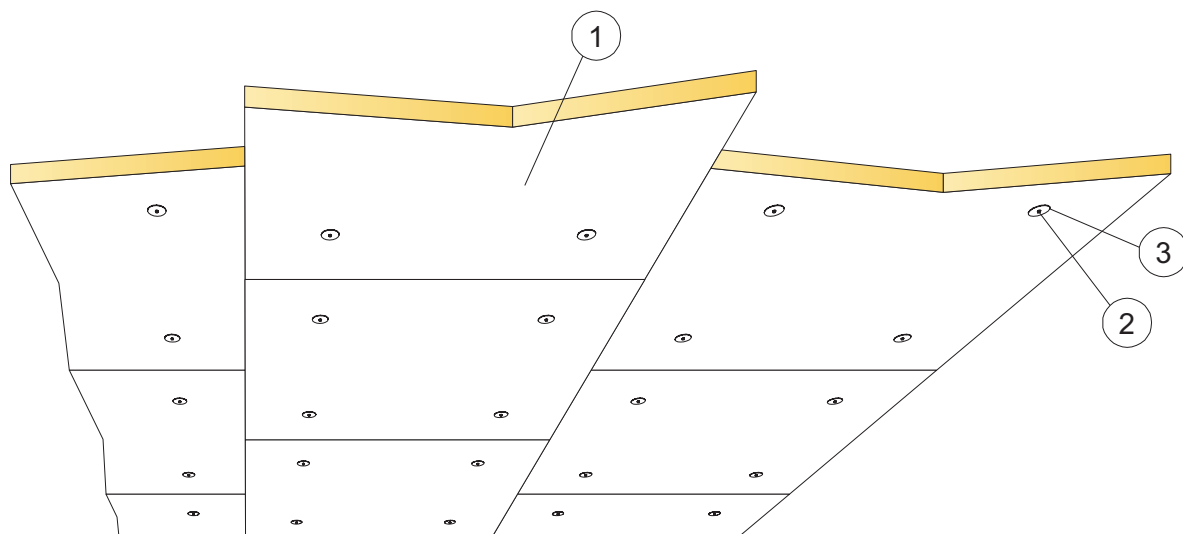

© Ecophon Group

Produkt	Format (mm)	Kolor	Specyfikacja ilościowa (wyluczając odpady)		/krt	szt/ krt	Mag. Nr art.	Cena (PLN)
1 Industry Modus			1200x600	1200x1200				
Industry Modus S	1200x600x50	Natural	1,4/m²		11,52 m²	16	35601020	61,00/m²
Industry Modus S	1200x600x50	Black 970	1,4/m²		11,52 m²	16	35601030	80,00/m²
Industry Modus S	1200x600x50	White 190	1,4/m²		11,52 m²	16	35601000	72,00/m²
Industry Modus S	1200x1200x50	Natural		0,7/m²	11,52 m²	8	35601021	61,00/m²
Industry Modus S	1200x1200x50	Black 970		0,7/m²	11,52 m²	8	35601031	80,00/m²
Industry Modus S	1200x1200x50	White 190		0,7/m²	11,52 m²	8	35601001	72,00/m²
Industry Modus S	1200x1200x100	Natural		0,7/m²	5,76 m²	4	35601022	80,00/m²
Industry Modus S	1200x1200x100	White 190		0,7/m²	5,76 m²	4	35601010	86,00/m²
2 Connect Wkręt z podkładką (do lekkiego betonu lub metalu)								
Connect Metalowy wkręt Absorb.	70x6x6	Galvanized	5,6/m²	2,8/m²		500	26311711	395,00/krt
Connect Metalowy wkręt Absorb.	120x6x6	Galvanized	5,6/m²	2,8/m²		500	26311713	921,70/krt
Connect Wkręt Absorber LWC	125x6x6	Galvanized	5,6/m²	2,8/m²		500	26311716	866,80/krt
Connect Wkręt Absorber LWC	150x6x6	Galvanized	5,6/m²	2,8/m²		400	26311717	987,50/krt
3 Connect Podkładka