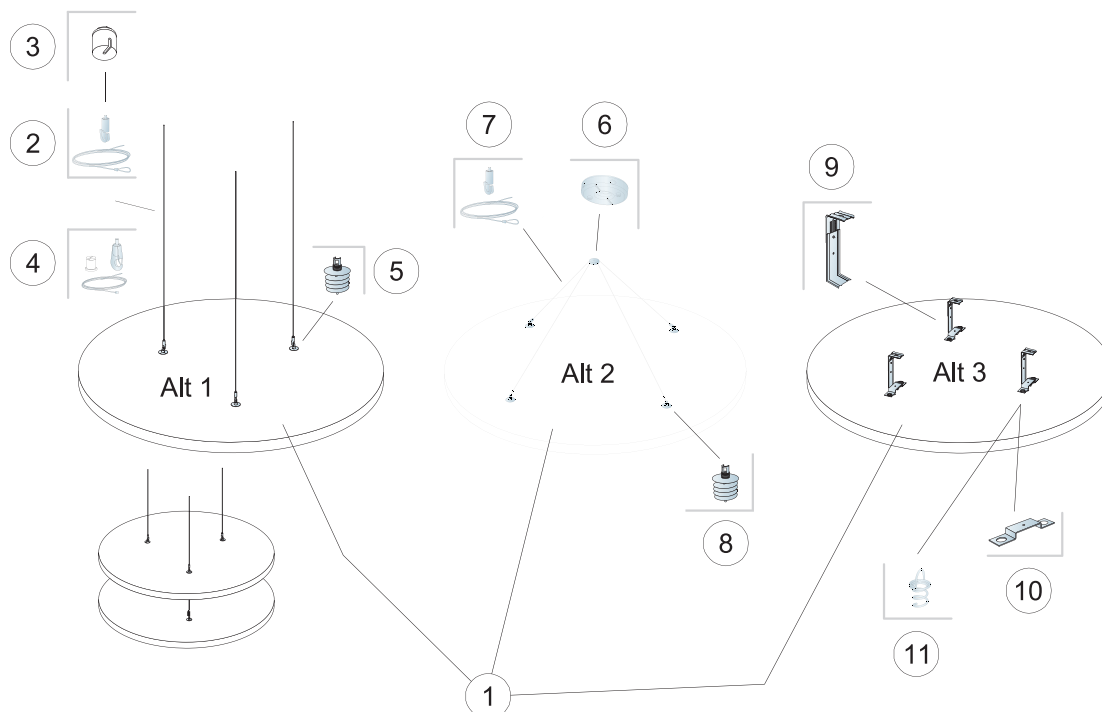

Produkt	Format (mm)	Kolor	Specyfikacja ilościowa (wyluczając odpady)	/krt	szt/ krt	Mag. Nr art.	Cena (PLN)
1 Solo Circle			1200x1200				
Solo Circle	1200x1200x40	White Frost	1,13m²/panel		4	35442086	1029,00/ szt
2 Connect Regulowany wieszak ciągnowy (Alt 1)							
Connect Wieszak ciągnowy	2000x1,5	.	3/panel		24	* 26472174	30,80/szt
3 Connect Osłona maskująca (Alt 1, opcjonalnie)							
Connect osłona maskująca	48x45x45	White	3/panel		8	26311267	4,20/szt
4 Zestaw Connect Wieszak ciągnowy (Alt 1, opcjonalnie)							
Connect zestaw wieszaka	800x1,5	.	3/panel		24	26472182	38,30/szt
Connect zestaw wieszaka	1500x1,5	.	3/panel		24	26472183	41,40/szt
5 Connect Mocowanie kotwiące (Alt 1)							
Connect Mocowanie kotwiące	56x37x37	.	3/panel		8	* 26472170	4,20/szt
6 Connect Mocowanie stropowe 1-punktowe							
Connect Mocowanie stropowe	39x39x10	.	1/panel		4	26300014	49,70/szt
7 Connect Regulowany wieszak ciągnowy (Alt 2)							
Connect Wieszak ciągnowy	2000x1,5	.	2/panel		24	* 26472174	30,80/szt
8 Connect Mocowanie kotwiące (Alt 2)