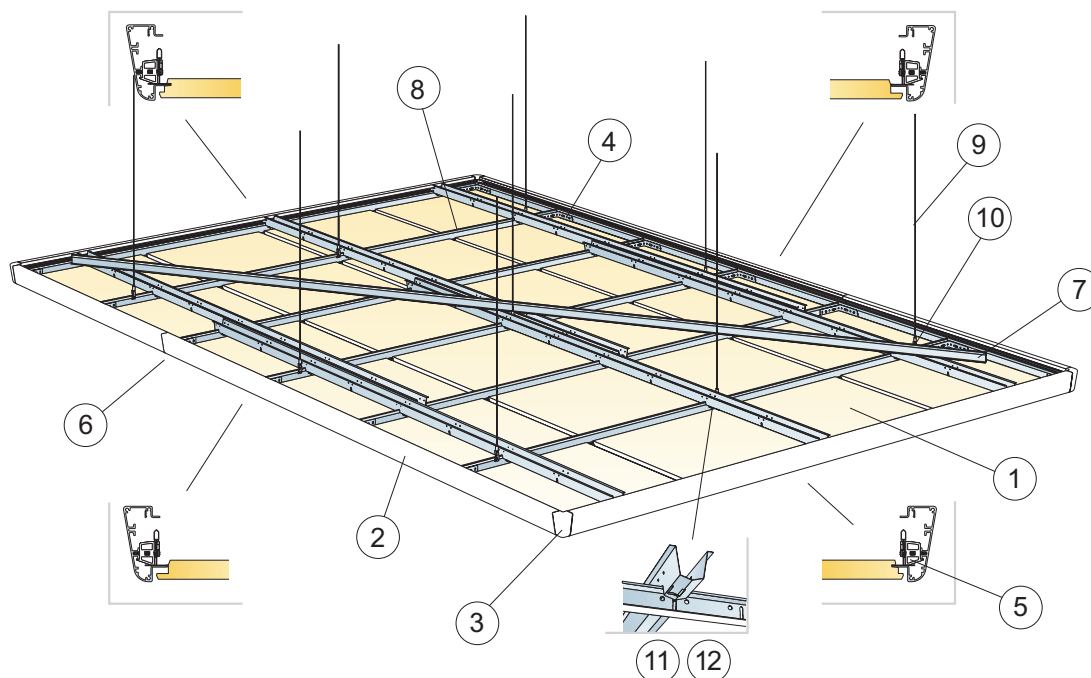

© Ecophon Group

Produkt	Format (mm)	Kolor	Specyfikacja ilościowa (wyluczając odpady)			/krt	szt/ krt	Mag. Nr art.	Cena (PLN)
1 Focus Ds			600x600	1200x600	1200x1200				
Focus Ds	600x600x20	White Frost	2,8/m²			7,20 m²	20	* 35421500	144,00/m²
Focus Ds	600x600x20	Pale Garden	2,8/m²			7,20 m²	20	35425714	161,00/m²
Focus Ds	1200x600x20	White Frost		1,4/m²		7,20 m²	10	* 35421501	144,00/m²
Focus Ds	1200x600x20	Pale Garden		1,4/m²		7,20 m²	10	35424122	161,00/m²
Focus Ds	1200x1200x20	White Frost			0,7/m²	8,64 m²	6	* 35421502	144,00/m²
2 Connect Profil Edge 500									
Connect Profile Edge 500	2400x40x80	Connect white 02 textured	wg obmiarów	wg obmiarów	wg obmiarów	14,40 m	6	26311061	176,50/m
3 Connect Narożnik Edge 500									
Connect Narożnik Edge	62x47x80	Connect white 02 textured	wg obmiarów	wg obmiarów	wg obmiarów		4	26311060	54,90/szt
4 Connect Łącznik kątowy									
Connect łącznik kątowy	110x101x24	Galvanized	wg obmiarów	wg obmiarów	wg obmiarów		50	* 26311040	8,20/szt
5 Klips do profili Edge, (zestaw Connect Edge Ds/Dg zawiera 18 szt.)									
6 Łączenie za pomocą bolców prowadzących i łączników śrubowych (patrz: Zestaw Edge)									
7 Connect Profil główny do regulacji i usztywnienia konstrukcji									
Connect T24 Profil główny	3000x24x38	Connect white 01	wg obmiarów	wg obmiarów	wg obmiarów	36,00 m	12	26338121	7,81/m
Connect T24 Profil główny	3700x24x38	Connect white 01	wg obmiarów	wg obmiarów	wg obmiarów	44,40 m	12	* 26338101	7,39/m
Connect T24	3700x24x38	Connect	wg obmiarów	wg obmiarów	wg obmiarów	44,40 m	12	26338171	8,86/m