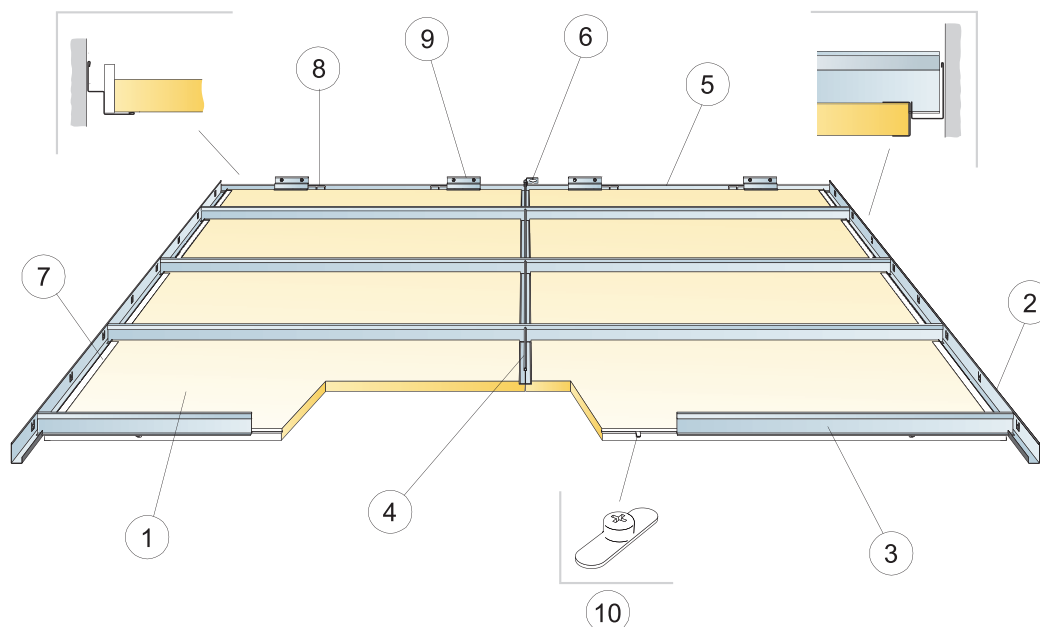

© Ecophon Group

Produkt	Format (mm)	Kolor	Specyfikacja ilościowa (wyluczając odpady)		/krt	szt/ krt	Mag. Nr art.	Cena (PLN)
1 Master Rigid Dp			600x600	1200x600				
Master Rigid Dp	600x600x20	White Frost	2,8/m²		7,20 m²	20	35444060	184,00/m²
Master Rigid Dp	1200x600x20	White Frost		1,4/m²	7,20 m²	10	35444061	184,00/m²
2 Connect Profil przyścienny modułowy do płyt korytarzowych								
Connect Profil ścienny moduł.	2400x20x35	Connect black 01 matt	wg obmiarów	wg obmiarów	48,00 m	20	26300733	12,98/m
3 Connect T24 Profil Corridor								
Connect T24 Profil Corridor	1600x24x38	Connect white 01	wg obmiarów	wg obmiarów	40,00 m	25	26338111	8,55/m
Connect T24 Profil Corridor	1800x24x38	Connect white 01	wg obmiarów	wg obmiarów	45,00 m	25	26338112	8,55/m
Connect T24 Profil Corridor	2000x24x38	Connect white 01	wg obmiarów	wg obmiarów	50,00 m	25	26338113	8,55/m
Connect T24 Profil Corridor	2400x24x38	Connect white 01	wg obmiarów	wg obmiarów	60,00 m	25	26338115	8,55/m
4 Connect T24 Profil poprzeczny, L=600 mm								
Connect T24 Profil poprzeczny	600x24x32	Connect white 01	wg obmiarów	wg obmiarów	21,60 m	36	* 26338103	6,54/m
5 Connect Cieniowa listwa przyścienna, mocowana co 300mm								
Connect Listwa cieniowa	3000x29x33	Connect white 01	wg obmiarów	wg obmiarów	75,00 m	25	26300668	9,92/m
6 Connect Mocowanie ścienne profilu T								
Connect Moc. ścienne profilu T	45x35x15		2 na każdy rząd profilu poprzecznego			50	* 26300524	6,60/szt
7 Connect Nakładka ceowa Dp