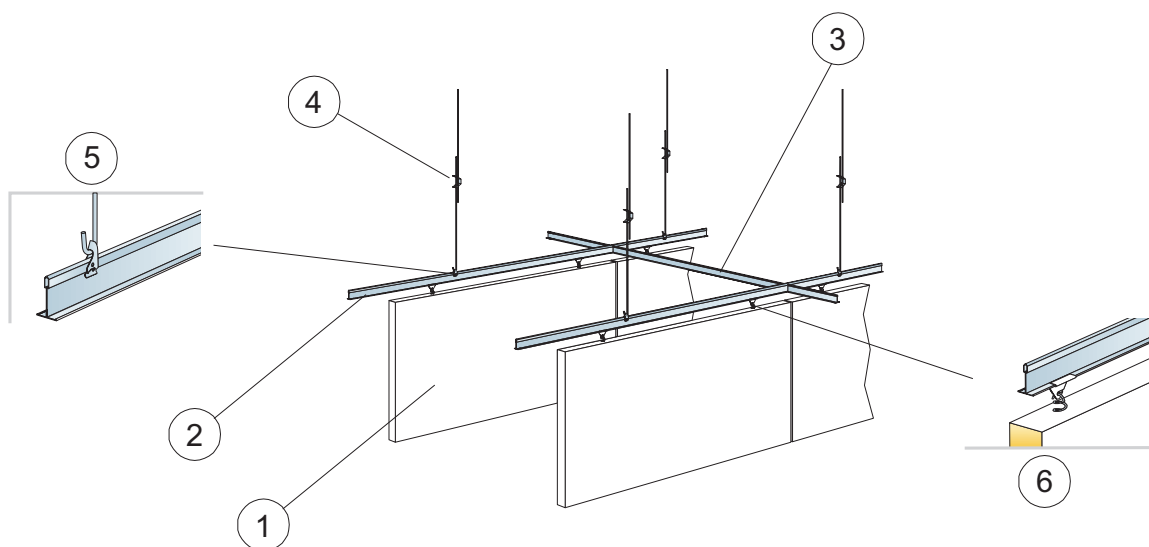

© Ecophon Group

Produkt	Format (mm)	Kolor	Specyfikacja ilościowa (wyluczając odpady)	/krt	szt/ krt	Mag.	Nr art.	Cena (PLN)
1 Hygiene Foodtec Baffle			1200x600					
Hygiene Foodtec Baffle	1200x600x50	White 500	1,4/m²		4		35136200	274,00/szt
2 Connect T24 Profil główny C3, co 600 mm								
Connect Profil główny C3	3700x24x38	Connect white 01	1,7m/m²	44,40 m	12	*	26339140	12,98/m
3 Connect T24 Profil poprzeczny C3, L=600 mm, co 1800 mm								
Connect Profil poprzeczny C3	600x24x32	Connect white 01	0,6m/m²	21,60 m	36	*	26339142	12,34/m
4 Connect Wieszak regulowany C3								
Connect Wieszak regulowany C3	120x30x25	Zinc	1,4/m²		100		26303767	2,90/szt
Connect Wieszak regulowany C3	190x30x25	Zinc	1,4/m²		100		26303768	3,40/szt
Connect Wieszak regulowany C3	330x30x25	Zinc	1,4/m²		100		26303769	4,00/szt
Connect Wieszak regulowany C3	540x30x25	Zinc	1,4/m²		100		26303770	6,00/szt
5 Connect Uchwyt do wieszaka regulowanego								
Connect Uchwyt do wieszaka	32x17x5,2	.	1,4/m²		100	*	26311286	1,90/szt
6 Connect Klips Baffle C3								
Connect Klips Baffle	38x26x25	Connect white 01	2,8/m²		100		26300201	8,80/szt