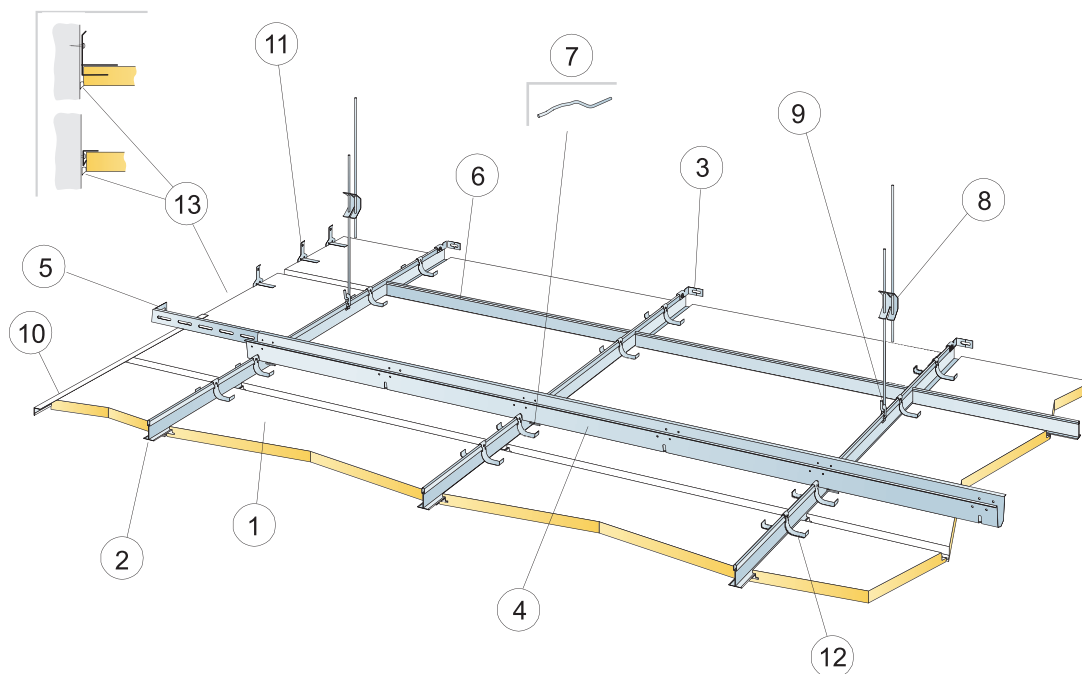

© Ecophon Group

Produkt	Format (mm)	Kolor	Specyfikacja ilościowa (wyluczając odpady)		/krt	szt/ krt	Mag. Nr art.	Cena (PLN)
1 Hygiene Labotec Ds			600x600	1200x600				
Hygiene Labotec Ds	600x600x20	White 500	2,8/m²		7,20 m²	20	35136001	201,00/m²
Hygiene Labotec Ds	1200x600x20	White 500		1,4/m²	7,20 m²	10	35136002	201,00/m²
2 Connect T24 Profil główny HD, co 600 mm								
Connect T24 Profil główny HD	3700x24x38	Connect white 01	1,7m/m²	1,7m/m²	44,40 m	12	* 26337101	9,92/m
3 Connect Mocowanie ścienne profilu T								
Connect Moc. ścienne profilu T	45x35x15		1/row of suspended Main runner HD			50	* 26300524	6,60/szt
4 Connect Profil dystansowy, co 1500 mm (maks. odległość od ściany 300 mm)								
Connect Profil dystansowy	2450x60x45	Galvanized	0,7m/m²	0,7m/m²	24,50 m	10	* 26300570	17,72/m
5 Connect Mocowanie ścienne profilu dystansowego, L=700 mm								
Connect Moc. Profila Dystans.	700x55x25	.	1 na każdy rząd Profila dystansowego			10	* 26300525	12,00/szt
6 Connect T24 Profil poprzeczny, L=600 mm								
Connect T24 Profil poprzeczny	600x24x32	Connect white 01	2/row of Main runner		21,60 m	36	* 26338103	6,54/m
7 Connect Zatyczka, 1szt. na łączenie Profil główny/Profil dystansowy								
Connect Zatyczka	57x17x2	Galvanized	1,4/m²	1,4/m²		200	* 26300553	0,60/szt
8 Connect Wieszak regulowany, co 1200 mm (maks. odległość od ściany 600 mm)								
Connect Wieszak reg.	130x30x25	Galvanized	0,7/m²	0,7/m²		100	26303773	1,80/szt