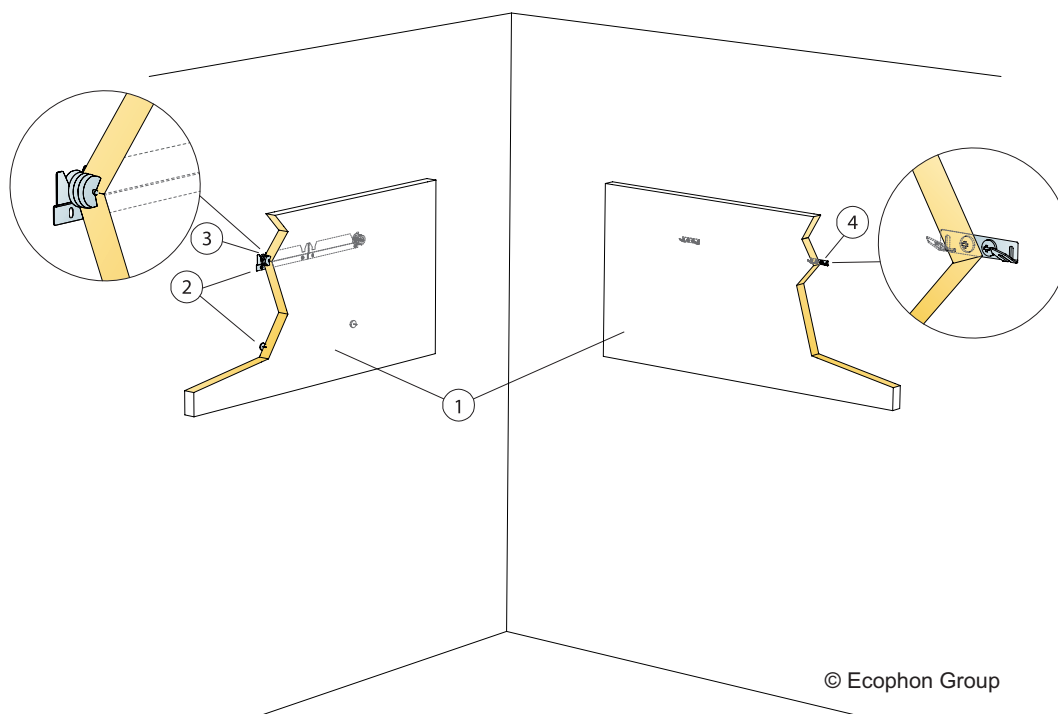

© Ecophon Group

Produkt	Format (mm)	Kolor	Specyfikacja ilościowa (wyluczając odpady)			/krt	szt/ krt	Mag. Nr art.	Cena (PLN)
1 Akusto One SQ			600x600	1200x300	1200x600				
Akusto One SQ/Akutex FT	1200x300x40	White Frost		2,8/m²			4	35572015	329,00/szt
Akusto One SQ/Akutex FT	600x600x40	White Frost	2,8/m²				4	35572025	329,00/szt
Akusto One SQ/Akutex FT	1200x600x40	White Frost			1,4/m²		4	35572016	432,00/szt
Akusto One SQ/Texona, WE	1200x300x40	Sea salt		2,8/m²			4	35572003	360,00/szt
Akusto One SQ/Texona, WE	600x600x40	Sea salt	2,8/m²				4	35572001	360,00/szt
Akusto One SQ/Texona, WE	1200x600x40	Sea salt			1,4/m²		4	35572002	453,00/szt
2 Alt. 1 Szyna montażowa Connect One									
Szyna montażowa Connect One	500x54x5		1/panel	1/panel	1/panel		2	26311255	52,75/szt
3 Alt. 1 Mocowanie kotwiące Connect One									
Mocowanie kotwiące Connect One	38x40x40	.	2/panel	2/panel	2/panel		4	26472177	4,20/szt
4 Alt. 2 Zaczep Connect One									
Zaczep Connect One	70x29x16	.	2/panel	2/panel	2/panel		8	26300016	8,00/szt