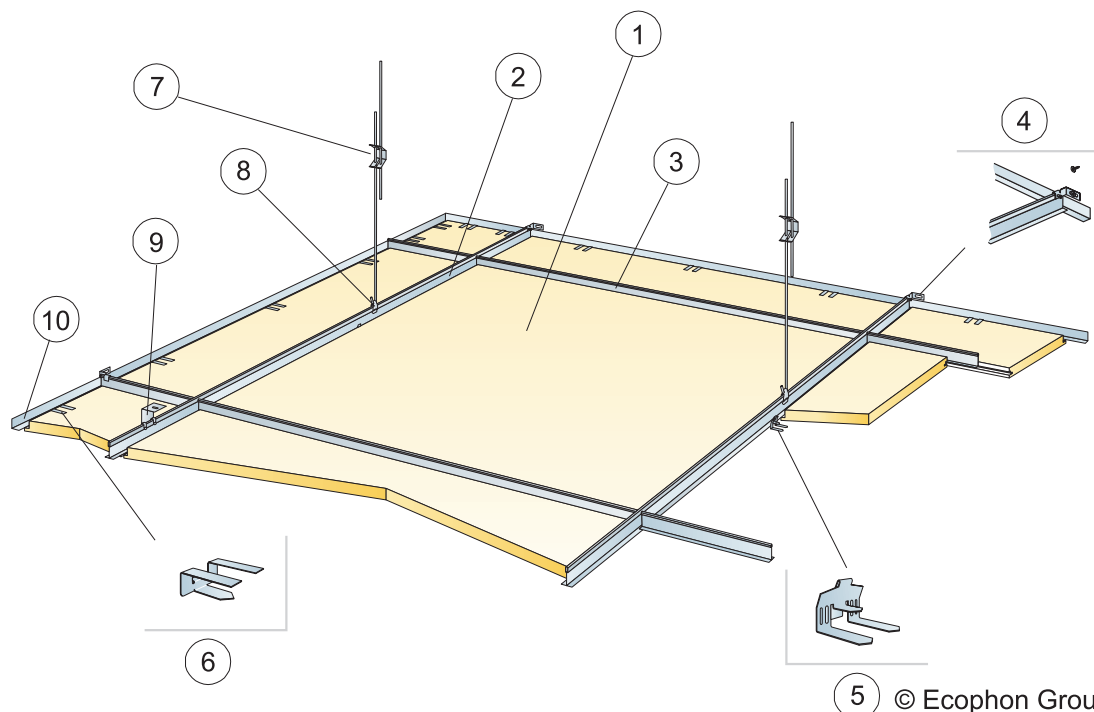

Produkt	Format (mm)	Kolor	Specyfikacja ilościowa (wyluczając odpady)	/krt	szt/ krt	Mag.	Nr art.	Cena (PLN)
1 Focus Dg			1200x1200					
Focus Dg	1200x1200x25	White Frost	0,7/m²	8,64 m²	6	*	35421532	144,00/m²
2 Connect T24 Profil Główny HD, montowany co 1200mm (maks. odległość od ściany 600 mm, dopuszcza się 1200 mm, gdy nie ma dodatkowych obciążeń użytkowych między profilem głównym a ścianą)								
Connect T24 Profil główny HD	3700x24x38	Connect white 01	0,9m/m²	44,40 m	12	*	26337101	9,92/m
Connect T24 Profil główny HD	3700x24x38	Connect black 01 matt	0,9m/m²	44,40 m	12	*	26337110	16,25/m
Connect T24 Profil główny HD	3700x24x38	Connect grey 01 metallic	0,9m/m²	44,40 m	12		26337115	16,25/m
3 Connect T24 Profil poprzeczny, L=1200 mm, co 1200 mm								
Connect T24 Profil poprzeczny	1200x24x32	Connect black 01 matt	0,9m/m²	43,20 m	36	*	26338161	11,60/m
Connect T24 Profil poprzeczny	1200x24x32	Connect white 01	0,9m/m²	43,20 m	36	*	26338102	6,54/m
Connect T24 Profil poprzeczny	1200x24x32	Connect grey 01 metallic	0,9m/m²	43,20 m	36		26338172	7,60/m
4 Connect Mocowanie ścienne profilu T								
Connect Moc. ścienne profilu T	45x35x15		1/row of suspended Main runner HD		50	*	26300524	6,60/szt
5 Connect Klips krawędziowy								
Connect Klips krawędziowy	34x30x25	.	1,4/m²		12	*	26300546	9,40/szt
6 Connect Klips krawędziowy DG25