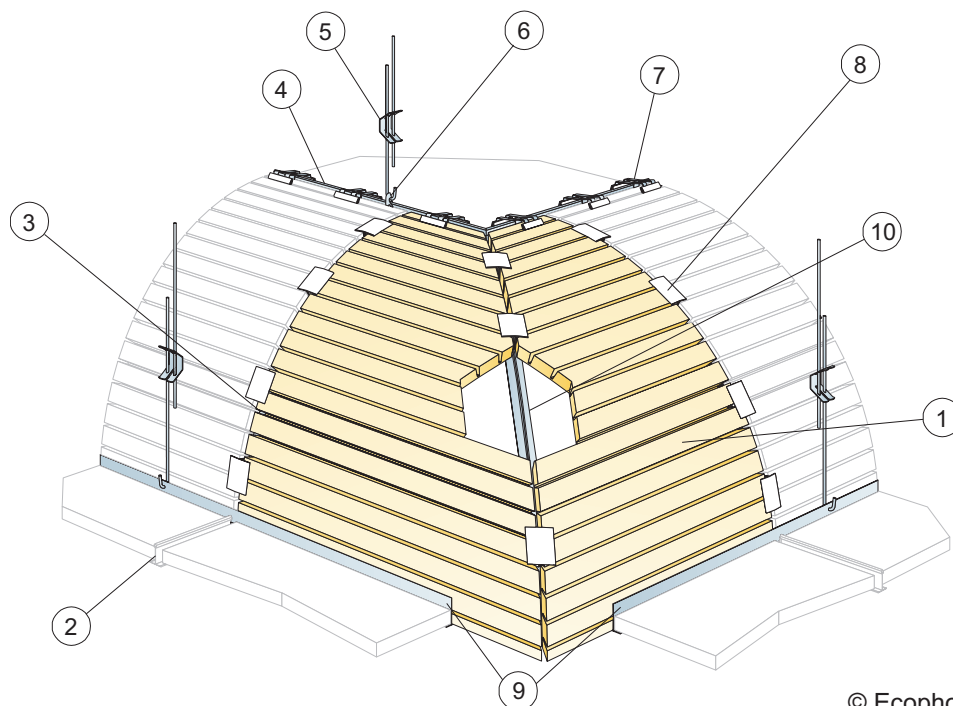

© Ecophon Group

Produkt	Format (mm)	Kolor	Specyfikacja ilościowa (wylączając odpady)				/krt	szt/ krt	Mag. Nr art.	Cena (PLN)
			1200x600	1600x600	2000x600	2400x600				
1 Focus Flexiform A										
Focus Flexiform A	1200x600x30	White Frost	wg obmiarów				2,88 m²	4	35433420	377,00/m²
Focus Flexiform A	1600x600x30	White Frost	wg obmiarów				3,84 m²	4	35433421	377,00/m²
Focus Flexiform A	2000x600x30	White Frost	wg obmiarów				4,80 m²	4	35433422	377,00/m²
Focus Flexiform A	2400x600x30	White Frost	wg obmiarów				5,76 m²	4	35433423	377,00/m²
2 Connect T24 Profil poprzeczny										
3 Connect Profil Flexiform, co 600 mm										
Connect Profil Flexiform	2400x25x15	Connect white 01	wg obmiarów	wg obmiarów	wg obmiarów	wg obmiarów			26300340	67,52/szt
4 Connect T24 Profil główny										
Connect T24 Profil główny	3000x24x38	Connect white 01	wg obmiarów	wg obmiarów	wg obmiarów	wg obmiarów	36,00 m	12	26338121	7,81/m
Connect T24 Profil główny	3700x24x38	Connect white 01	wg obmiarów	wg obmiarów	wg obmiarów	wg obmiarów	44,40 m	12	* 26338101	7,39/m
Connect T24 Profil główny	3700x24x38	Connect black 01 matt	wg obmiarów	wg obmiarów	wg obmiarów	wg obmiarów	44,40 m	12	* 26338160	12,34/m
Connect T24 Profil główny	3700x24x38	Connect grey 01 metallic	wg obmiarów	wg obmiarów	wg obmiarów	wg obmiarów	44,40 m	12	26338171	8,86/m
Connect T24 Profil główny HD	3700x24x38	Connect white 01	wg obmiarów	wg obmiarów	wg obmiarów	wg obmiarów	44,40 m	12	* 26337101	9,92/m
Connect T24 Profil główny HD	3700x24x38	Connect black 01 matt	wg obmiarów	wg obmiarów	wg obmiarów	wg obmiarów	44,40 m	12	* 26337110	16,25/m