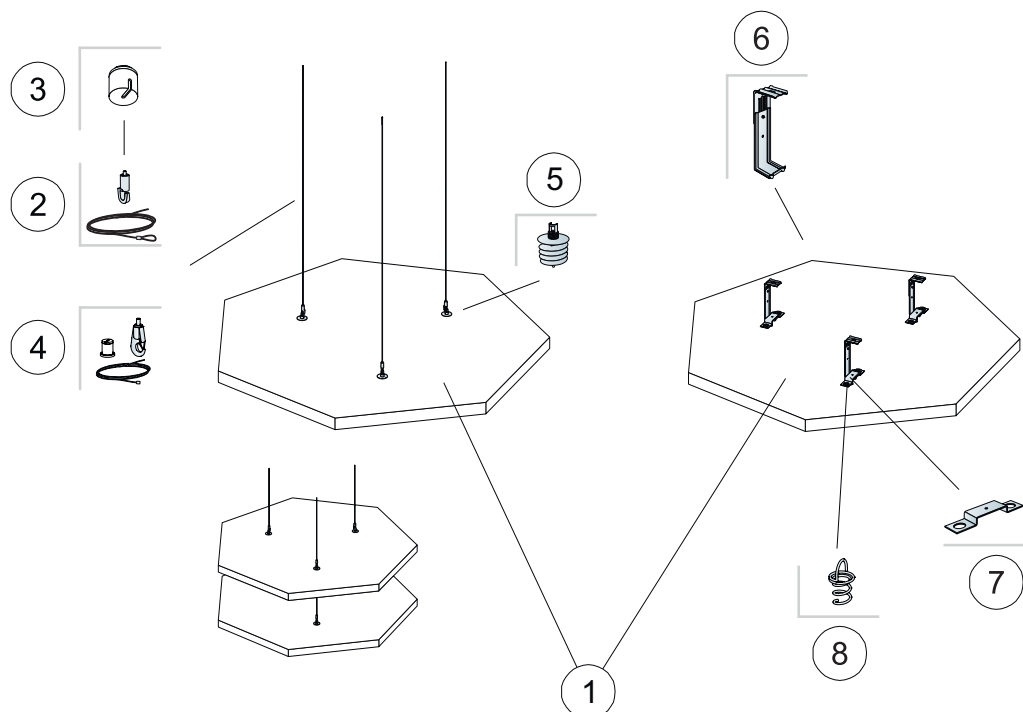

Produkt	Format (mm)	Kolor	Specyfikacja ilościowa (wyluczając odpady)	/krt	szt/ krt	Mag. Nr art.	Cena (PLN)
1 Solo Heptagon			1168x1198				
Solo Heptagon	1168x1198x40	White Frost	1,03m²/panel		4	35442255	1898,00/ szt
2 Connect Regulowany wieszak ciągnowy (Alt 1)							
Connect Wieszak ciągnowy	2000x1,5	.	3/panel		24	* 26472174	30,80/szt
3 Connect Osłona maskująca (Alt 1, opcjonalnie)							
Connect osłona maskująca	48x45x45	White	3/panel		8	26311267	4,20/szt
4 Zestaw Connect Wieszak ciągnowy (Alt 1, opcjonalnie)							
Connect zestaw wieszaka	800x1,5	.	3/panel		24	26472182	38,30/szt
Connect zestaw wieszaka	1500x1,5	.	3/panel		24	26472183	41,40/szt
5 Connect Mocowanie kotwiące (Alt 1)							
Connect Mocowanie kotwiące	56x37x37	.	3/panel		8	* 26472170	4,20/szt
6 Connect Mocowanie bezpośrednie (Alt 2)							
Connect Mocowanie bezpośrednie	50x40x73	Galvanized	3/panel		24	* 26311025	7,60/szt
7 Connect Przypanelowa blaszka mocująca (Alt 2)							
Connect Blaszka mocująca	127x30x12	Galvanized	3/panel		24	* 26311026	2,20/szt
8 Spirala kotwiąca Connect (Alt 2)							
Connect spirala	44x17x23	.	6 /panel		24	* 26300197	3,40/szt