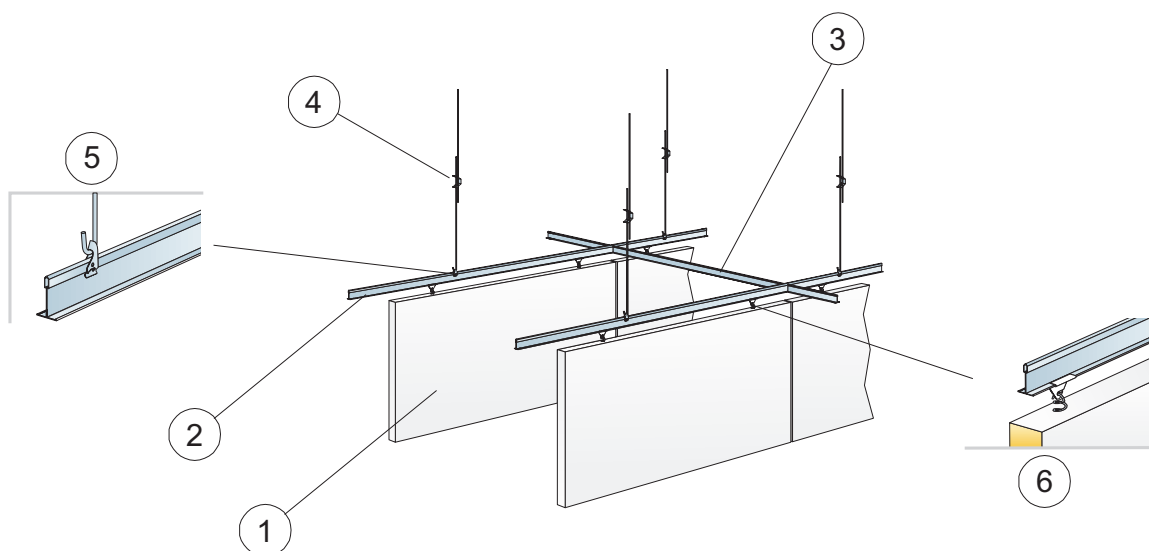

© Ecophon Group

Produkt	Format (mm)	Kolor	Specyfikacja ilościowa (wyluczając odpady)	/krt	szt/ krt	Mag. Nr art.	Cena (PLN)
1 Hygiene Advance Baffle			1200x600				
Hygiene Advance Baffle	1200x600x40	White 141	1,4/m²		5	35138018	332,00/szt
2 Connect T24 Profil główny C3, co 600 mm							
Connect Profil główny C3	3700x24x38	Connect white 01	1,7m/m²	44,40 m	12	* 26339140	12,98/m
3 Connect T24 Profil poprzeczny C3, L=600 mm, co 1800 mm							
Connect Profil poprzeczny C3	600x24x32	Connect white 01	0,6m/m²	21,60 m	36	* 26339142	12,34/m
4 Connect Wieszak regulowany C3							
Connect Wieszak regulowany C3	120x30x25	Zinc	1,4/m²		100	26303767	2,90/szt
Connect Wieszak regulowany C3	190x30x25	Zinc	1,4/m²		100	26303768	3,40/szt
Connect Wieszak regulowany C3	330x30x25	Zinc	1,4/m²		100	26303769	4,00/szt
Connect Wieszak regulowany C3	540x30x25	Zinc	1,4/m²		100	26303770	6,00/szt
5 Connect Uchwyt do wieszaka regulowanego							
Connect Uchwyt do wieszaka	32x17x5,2	.	1,4/m²		100	* 26311286	1,90/szt
6 Connect Klips Baffle C3							
Connect Klips Baffle	38x26x25	Connect white 01	2,8/m²		100	26300201	8,80/szt