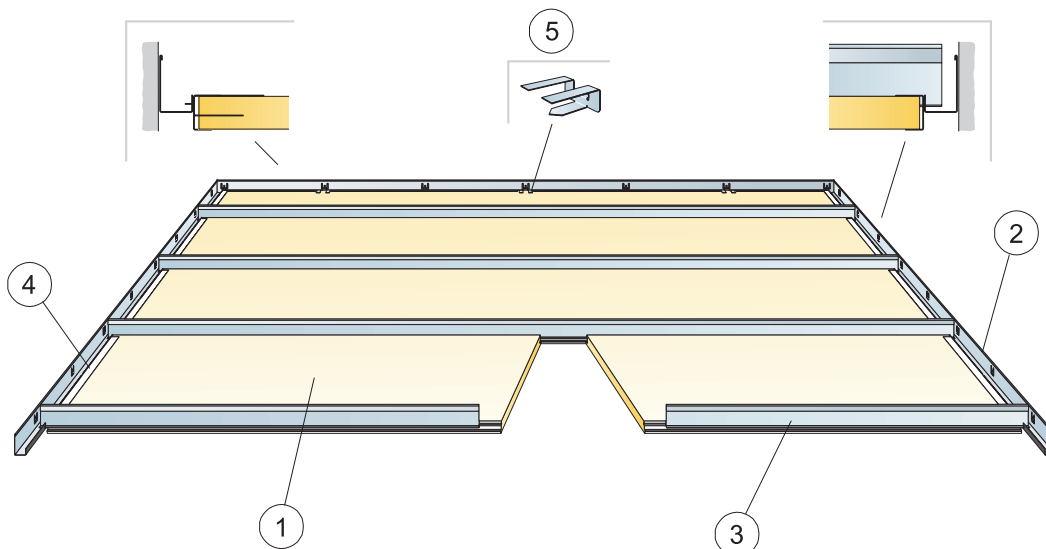

© Ecophon Group

Produkt	Format (mm)	Kolor	Specyfikacja ilościowa (wyluczając odpady)				/krt	szt/ krt	Mag. Nr art.	Cena (PLN)
1 Focus Ds XL			1600x600	1800x600	2000x600	2400x600				
Focus Ds XL	1600x600x20	White Frost	1,05/m²				5,76 m²	6	35421503	155,00/m²
Focus Ds XL	1800x600x20	White Frost		0,95/m²			6,48 m²	6	35421504	155,00/m²
Focus Ds XL	2000x600x20	White Frost			0,85/m²		7,20 m²	6	35421505	155,00/m²
Focus Ds XL	2400x600x20	White Frost				0,7/m²	8,64 m²	6	35421506	155,00/m²
2 Connect Profil przyścienny modułowy do płyt korytarzowych										
Connect Profil ścienny moduł.	2400x20x35	Connect black 01 matt	wg obmiarów	wg obmiarów	wg obmiarów	wg obmiarów	48,00 m	20	26300733	12,98/m
3 Connect T24 Profil Corridor										
Connect T24 Profil Corridor	1600x24x38	Connect white 01	1,05/m²	0,95/m²	0,85/m²	0,7/m²	40,00 m	25	26338111	8,55/m
Connect T24 Profil Corridor	1800x24x38	Connect white 01	1,05/m²	0,95/m²	0,85/m²	0,7/m²	45,00 m	25	26338112	8,55/m
Connect T24 Profil Corridor	2000x24x38	Connect white 01	1,05/m²	0,95/m²	0,85/m²	0,7/m²	50,00 m	25	26338113	8,55/m
Connect T24 Profil Corridor	2400x24x38	Connect white 01	1,05/m²	0,95/m²	0,85/m²	0,7/m²	60,00 m	25	26338115	8,55/m
4 Connect Nakładka ceowa Ds										
Connect Nakładka ceowa Ds	596x28x21	Connect white 01	2 na płytę oraz płyty końcowe					48	26300735	7,28/szt
5 Connect Klips krawędziowy Dg 20										
Connect Klips krawędz. Dg 20	43x39x12	.	1 szt/300-400 mm na każdą przyciętą płytę obwodową z 1 krawędzią opierającą					50	* 26300547	1,90/szt