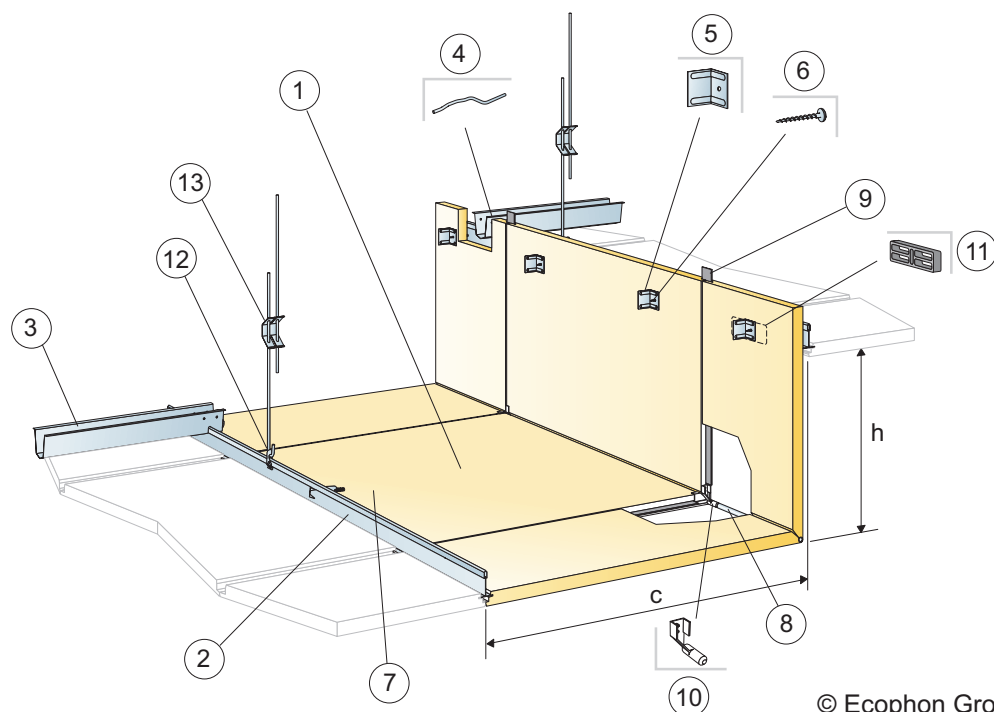

© Ecophon Group

Produkt	Format (mm)	Kolor	Specyfikacja ilościowa (wyluczając odpady)	/krt	szt/ krt	Mag. Nr art.	Cena (PLN)
1 Focus Fixiform Ds			1200x600				
Focus Fixiform Ds/E	1200x600x20	White Frost	wg obmiarów		10	35432100	279,00/szt
2 Connect Profil główny T24 HD							
Connect T24 Profil główny HD	3700x24x38	Connect white 01	wg obmiarów	44,40 m	12	* 26337101	9,92/m
3 Connect Profil dystansowy, co 1500mm (maks. odległość od ściany 300mm)							
Connect Profil dystansowy	2450x60x45	Galvanized	wg obmiarów	24,50 m	10	* 26300570	17,72/m
4 Connect Zatyczka prosta, 1szt. na łączenie Profil główny/Profil dystansowy							
Connect Zatyczka	57x17x2	Galvanized	wg obmiarów		200	* 26300553	0,60/szt
5 Blaszka do mocowania Fixiform (w zestawie)							
6 Wkręt metalowy 50 mm (w zestawie)							
7 Connect Sprężynka ściągnięta (w zestawie)							
8 Pręt wzmacniający (w zestawie)							
9 Connect Obce pióro (w zestawie)							
10 Zatyczka kryjąca pręt aluminiowy (w zestawie)							
11 Podkładka dystansująca (w zestawie)							
12 Connect Uchwyt do Wieszaka regulowanego							
Connect Uchwyt do wieszaka	32x17x5,2	.	1 na wieszak		100	* 26311286	1,90/szt
13 Connect Wieszak regulowany, co 600 mm wzdłuż profilu głównego na niższym poziomie							
Connect Wieszak regulowany C1	120x30x25	Galvanized	1,4/m²		100	26303763	1,90/szt