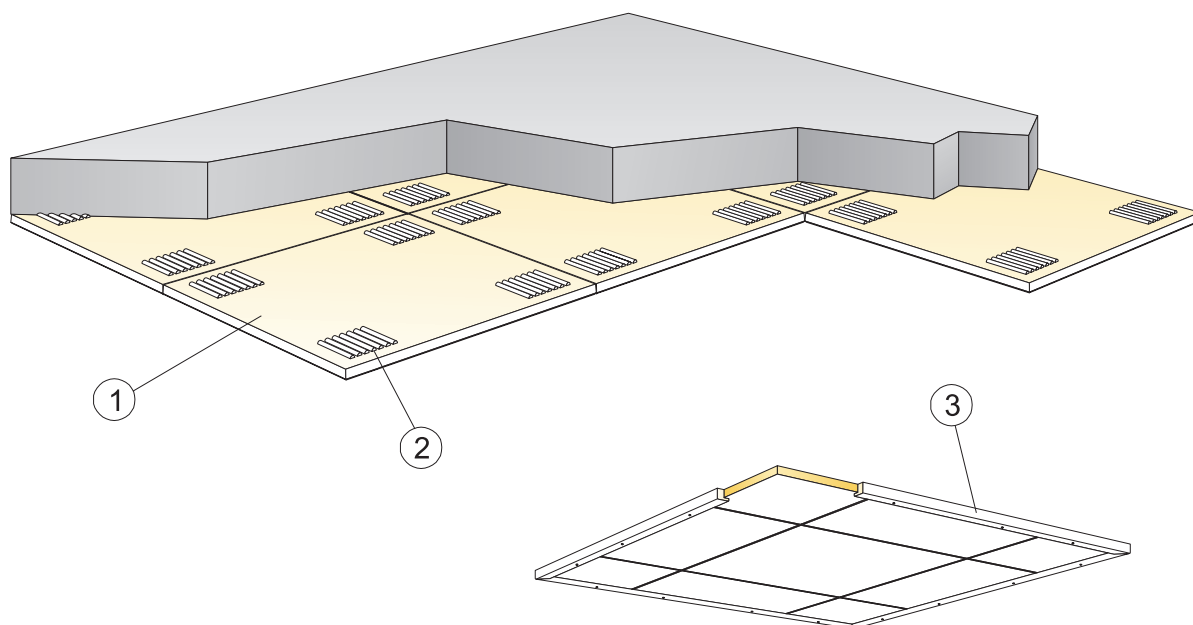

© Ecophon Group

Produkt	Format (mm)	Kolor	Specyfikacja ilościowa (wyluczając odpady)	/krt	szt/ krt	Mag. Nr art.	Cena (PLN)
1 Focus B			600x600				
Focus B	600x600x20	White Frost	2,8/m²	7,20 m²	20	35422900	131,00/m²
2 Connect Klej akustyczny (0,25 l/m² - 0,4 l/m² w zależności od warunków montażowych)							
Connect Klej akustyczny	Ø	.	wg obmiarów			26302100	60,00/l
3 Dla sufitów "pływających": Connect Listwa krawędziowa, L=2500 mm, mocowana co 500 mm							
Connect Listwa krawędziowa	2500x38x28	White	wg obmiarów	10,00 m	4	26312570	31,40/m