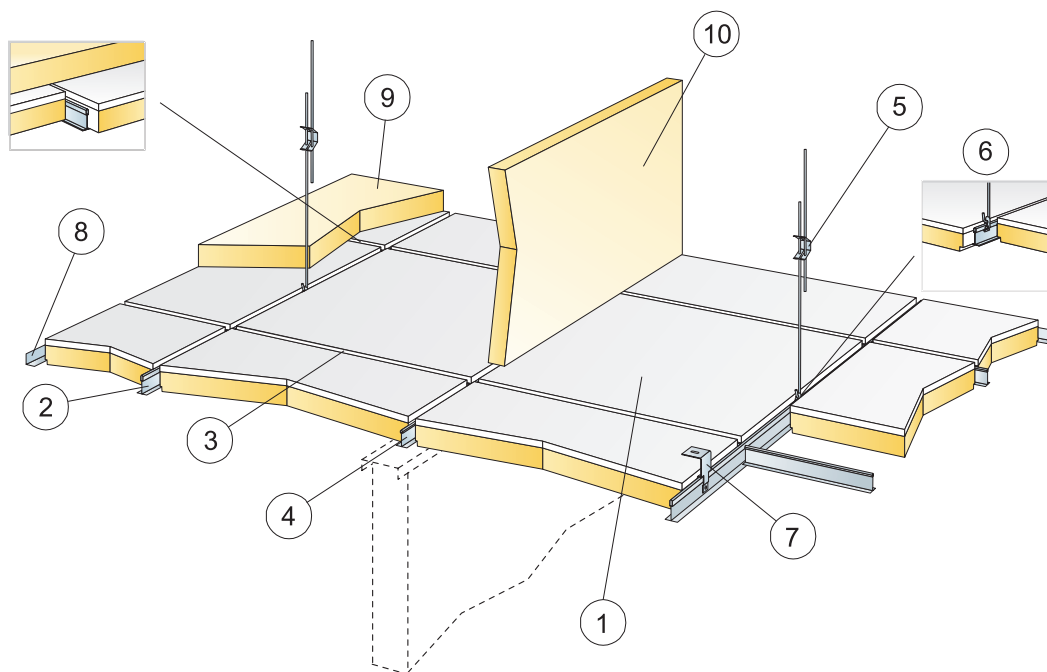

© Ecophon Group

Produkt	Format (mm)	Kolor	Specyfikacja ilościowa (wyluczając odpady)	/krt	szt/ krt	Mag. Nr art.	Cena (PLN)
1 Combison Duo E			600x600				
Combison Duo E T24	600x600x55	White Frost	2,8/m²	14,40 m²	40	26498200	223,00/m²
2 Connect T24 Profil główny, co 1200 mm (maks. odległość od ściany 300 mm)							
Connect T24 Profil główny	3000x24x38	Connect white 01	0,9m/m²	36,00 m	12	26338121	7,81/m
Connect T24 Profil główny	3700x24x38	Connect grey 01 metallic	0,9m/m²	44,40 m	12	26338171	8,86/m
Connect T24 Profil główny	3700x24x38	Connect black 01 matt	0,9m/m²	44,40 m	12	* 26338160	12,34/m
Connect T24 Profil główny	3700x24x38	Connect white 01	0,9m/m²	44,40 m	12	* 26338101	7,39/m
Connect T24 Profil główny FP	3700x24x38	Connect white 01	0,9m/m²	44,40 m	12	* 26338117	7,39/m
3 Connect T24 Profil poprzeczny, L=1200 mm, co 600 mm							
Connect T24 Profil poprzeczny	1200x24x32	Connect white 01	1,7m/m²	43,20 m	36	* 26338102	6,54/m
Connect T24 Profil poprzeczny	1200x24x32	Connect black 01 matt	1,7m/m²	43,20 m	36	* 26338161	11,60/m
Connect T24 Profil poprzeczny	1200x24x32	Connect grey 01 metallic	1,7m/m²	43,20 m	36	26338172	7,60/m
4 Connect T24 Profil poprzeczny, L=600 mm							
Connect T24 Profil poprzeczny	600x24x32	Connect grey 01 metallic	0,9m/m²	21,60 m	36	26338173	7,60/m