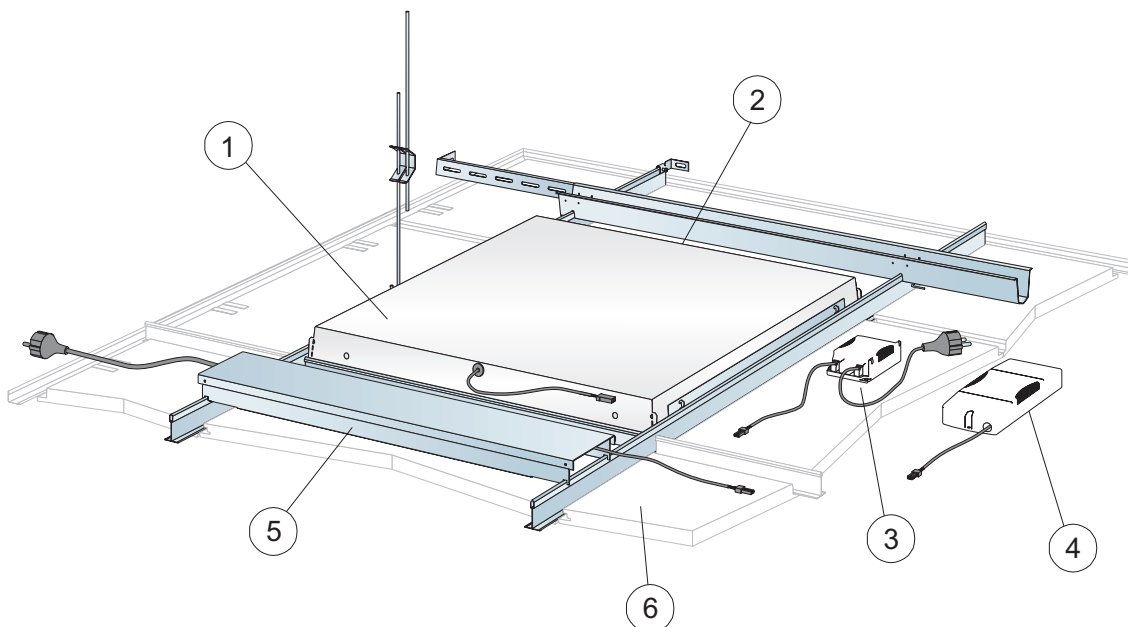

© Ecophon Group

Produkt	Format (mm)	Kolor	Specyfikacja ilościowa (wylęczając odpady)	/krt	szt/ krt	Mag. Nr art.	Cena (PLN)
1 Ecophon Square 43 LED Ds panel			600x600				
Square 43 Ds Panel LED	600x600x20	White Frost	1/oprawę			35470311	532,00/szt
2 Oprawa Ecophon Dot/Square LED							
Dot/Square Housing LED 4K	597x597x68	.	1/oprawę		1	26469338	1007,00/ szt
3 Ecophon Dot/Square standard On/Off (Alt.1)							
Dot/Square driver, on/off	Ø	.	1/oprawę		1	26469349	671,00/szt
4 Ecophon Dot/Square SwitchDIM/DALI ze ściemniaczem (Alt.2)							
Dot/Square driver, dim	Ø	.	1/oprawę		1	26469350	1097,00/ szt
5 null							
Dot/Square driver, em	Ø	.	1/oprawę		1	26469351	1540,00/ szt
6 Focus Ds