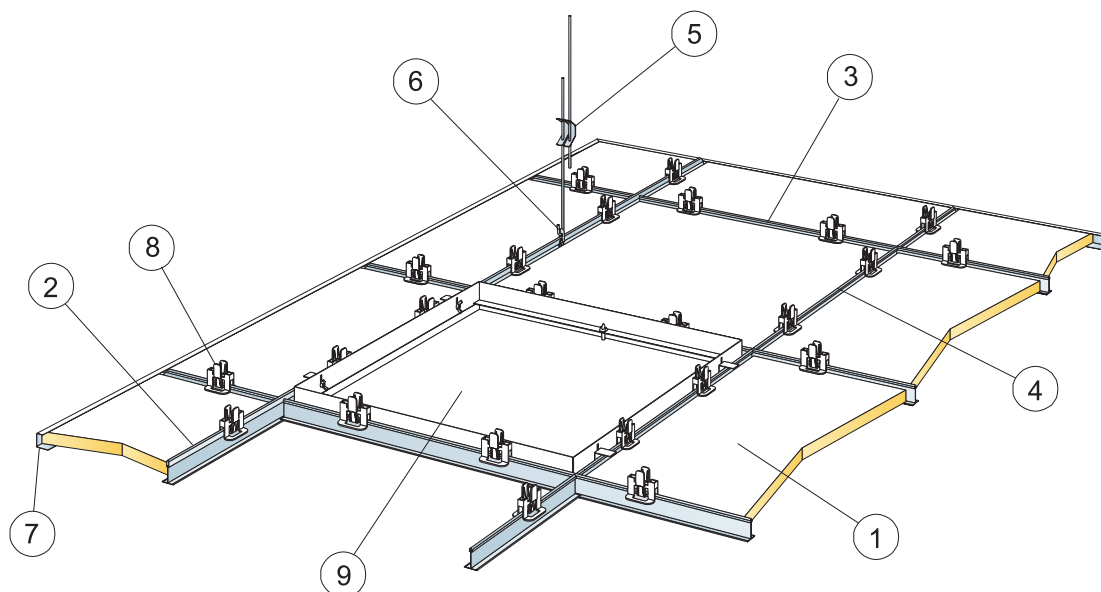

© Ecophon Group

Produkt	Format (mm)	Kolor	Specyfikacja ilościowa (wyluczając odpady)		/krt	szt/ krt	Mag. Nr art.	Cena (PLN)
1 Hygiene Protec A			600x600	1200x600				
Hygiene Protec A T24	600x600x20	White 500	2,8/m²		7,20 m²	20	35136300	151,00/m²
Hygiene Protec A T24	1200x600x20	White 500		1,4/m²	7,20 m²	10	35136301	151,00/m²
2 Connect T24 Profil główny, co 1200 mm (maks. odległość od ściany 300 mm)								
Connect T24 Profil główny	3000x24x38	Connect white 01	0,9m/m²	0,9m/m²	36,00 m	12	26338121	7,81/m
Connect T24 Profil główny	3700x24x38	Connect white 01	0,9m/m²	0,9m/m²	44,40 m	12	* 26338101	7,39/m
Connect T24 Profil główny FP	3700x24x38	Connect white 01	0,9m/m²	0,9m/m²	44,40 m	12	* 26338117	7,39/m
3 Connect T24 Profil poprzeczny, L=1200 mm, co 600 mm								
Connect T24 Profil poprzeczny	1200x24x32	Connect white 01	1,7m/m²	1,7m/m²	43,20 m	36	* 26338102	6,54/m
4 Connect T24 Profil poprzeczny, L=600 mm								
Connect T24 Profil poprzeczny	600x24x32	Connect white 01	0,9m/m²	-	21,60 m	36	* 26338103	6,54/m
5 Connect Wieszak regulowany, co 1200 mm (maks. odległość od ściany 600 mm)								
Connect Wieszak reg. oczko C1	130x30x25	Galvanized	0,7/m²	0,7/m²		100	26303773	1,80/szt
Connect Wieszak reg. oczko C1	190x30x25	Galvanized	0,7/m²	0,7/m²		100	* 26303774	1,90/szt
Connect Wieszak reg.	340x30x25	Galvanized	0,7/m²	0,7/m²		100	* 26303775	2,20/szt