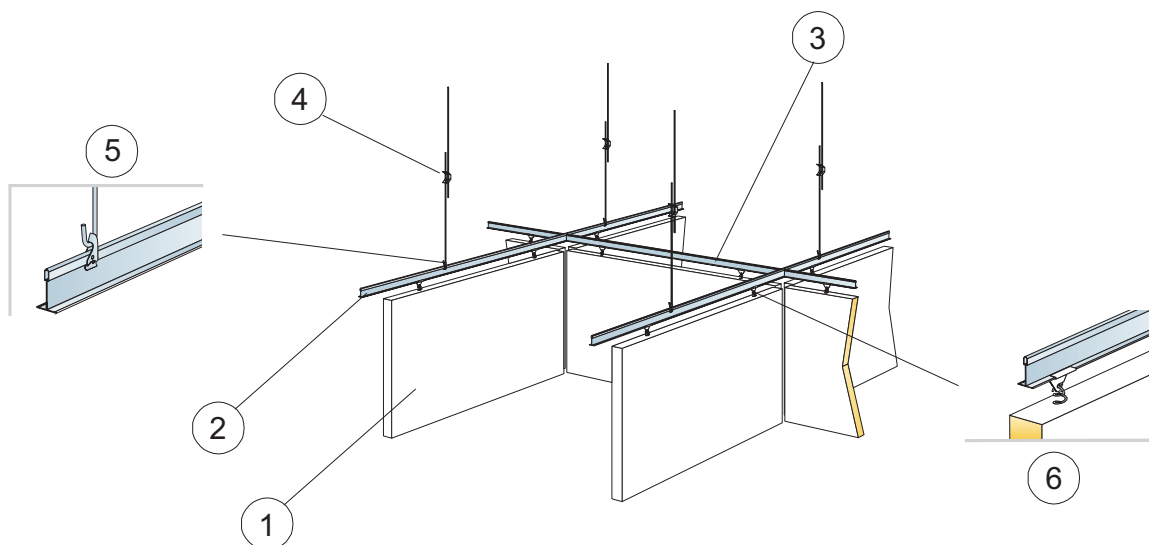

© Ecophon Group

Produkt	Format (mm)	Kolor	Specyfikacja ilościowa (wyluczając odpady)	/krt	szt/ krt	Mag. Nr art.	Cena (PLN)
1 Hygiene Foodtec Baffle			1200x600				
Hygiene Foodtec Baffle	1200x600x50	White 500	1,3/m²		4	35136200	274,00/szt
3 Connect T24 Profil poprzeczny C3, L=1250 mm, co 1300mm							
Connect profil poprzeczny C3	1250x24x38	Connect white 01	0,8m/m²	45,00 m	36	26339144	14,35/m
4 Connect Wieszak regulowany C3							
Connect Wieszak regulowany C3	120x30x25	Zinc	0,7/m²		100	26303767	2,90/szt
Connect Wieszak regulowany C3	190x30x25	Zinc	0,7/m²		100	26303768	3,40/szt
Connect Wieszak regulowany C3	330x30x25	Zinc	0,7/m²		100	26303769	4,00/szt
Connect Wieszak regulowany C3	540x30x25	Zinc	0,7/m²		100	26303770	6,00/szt
5 Connect Uchwyt do wieszaka regulowanego							
Connect Uchwyt do wieszaka	32x17x5,2	.	0,7/m²		100	* 26311286	1,90/szt
6 Connect Klips Baffle C3							
Connect Klips Baffle	38x26x25	Connect white 01	2,5/m²		100	26300201	8,80/szt