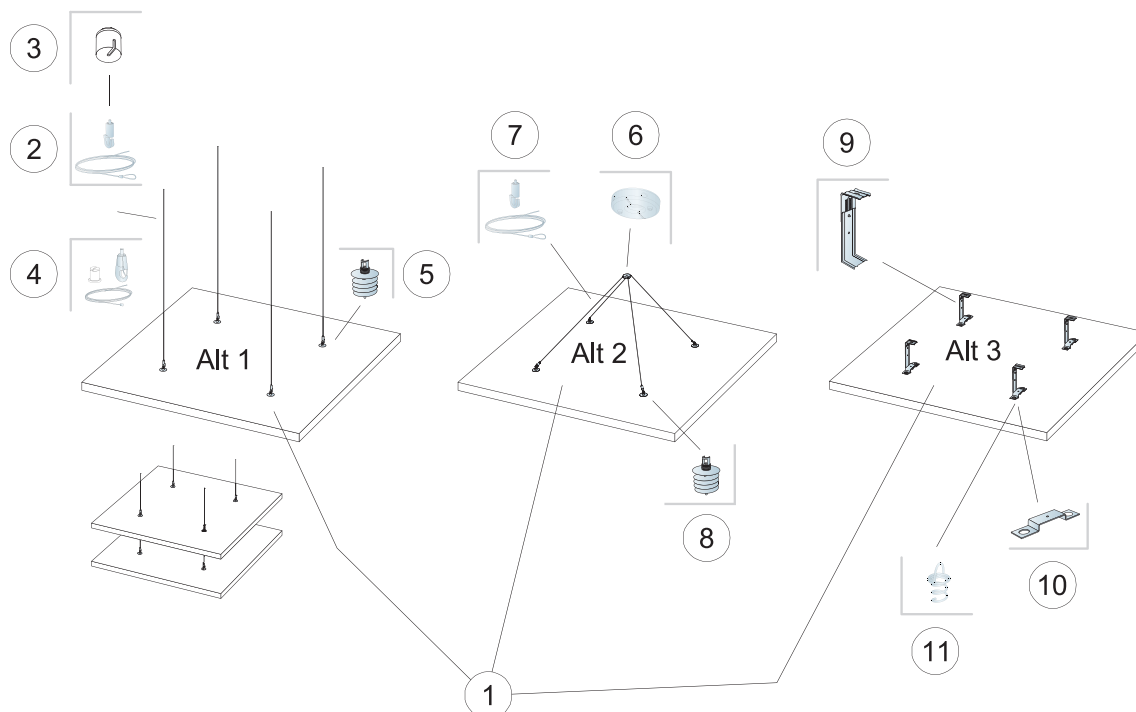

Produkt	Format (mm)	Kolor	Specyfikacja ilościowa (wyluczając odpady)	/krt	szt/ krt	Mag. Nr art.	Cena (PLN)
1 Solo Square			1200x1200				
Solo Square	1200x1200x40	White Frost	1,44m²/panel		4	* 35442050	423,00/szt
2 Connect Regulowany wieszak ścięgowy (Alt 1)							
Connect Wieszak ścięgowy	2000x1,5	.	4/panel		24	* 26472174	30,80/szt
3 Connect Osłona maskująca (Alt 1, opcjonalnie)							
Connect osłona maskująca	48x45x45	White	4/panel		8	26311267	4,20/szt
4 Zestaw Connect wieszaka ścięgowego (Alt 1, opcjonalnie)							
Connect zestaw wieszaka	800x1,5	.	4/panel		24	26472182	38,30/szt
Connect zestaw wieszaka	1500x1,5	.	4/panel		24	26472183	41,40/szt
5 Connect Mocowanie kotwiące (Alt 1)							
Connect Mocowanie kotwiące	56x37x37	.	4/panel		8	* 26472170	4,20/szt
6 Connect Mocowanie stropowe 1-punktowe							
Connect Mocowanie stropowe	39x39x10	.	1/panel		4	26300014	49,70/szt
7 Connect Regulowany wieszak ścięgowy (Alt 2)							
Connect Wieszak ścięgowy	2000x1,5	.	2/panel		24	* 26472174	30,80/szt
8 Connect Mocowanie kotwiące (Alt 2)