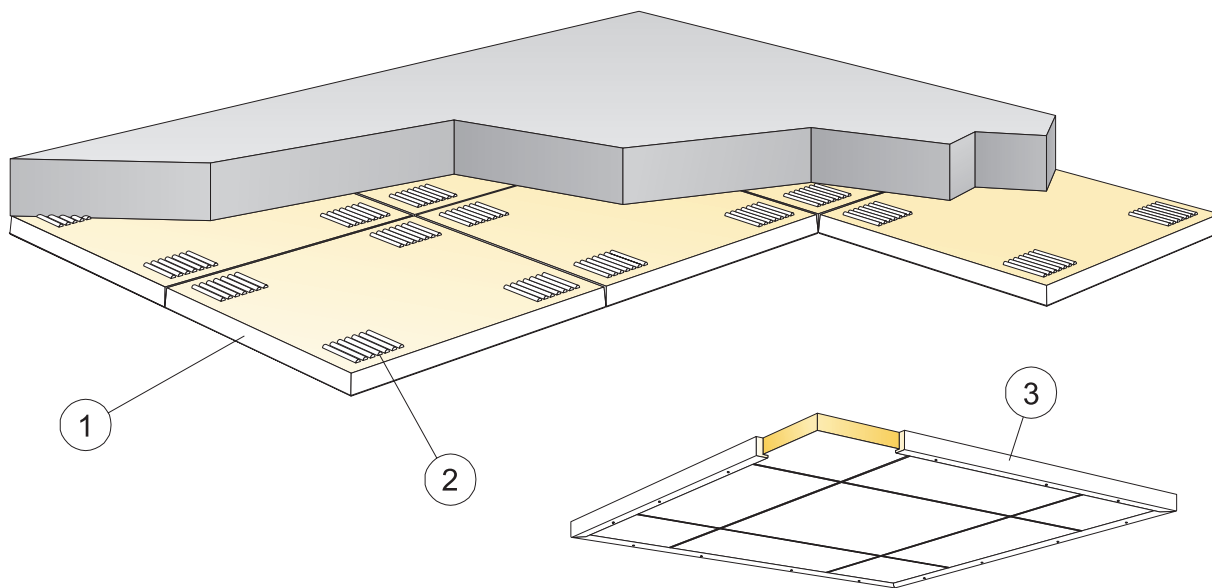

© Ecophon Group

Produkt	Format (mm)	Kolor	Specyfikacja ilościowa (wyluczając odpady)	/krt	szt/ krt	Mag. Nr art.	Cena (PLN)
1 Super G B			600x600				
Super G B	600x600x40	White 085	2,8/m²	3,60 m²	10	35592700	207,00/m²
2 Connect Klej akustyczny (0,25 l/m² - 0,4 l/m² w zależności od warunków montażowych)							
Connect Klej akustyczny	Ø	.	wg obmiarów			26302100	60,00/l
3 Dla sufitów "pływających": Connect Listwa krawędziowa, L=3000 mm, mocowana co 500 mm							
Connect Listwa krawędziowa	3000x45x47	White	wg obmiarów	12,00 m	4	26312571	41,70/m