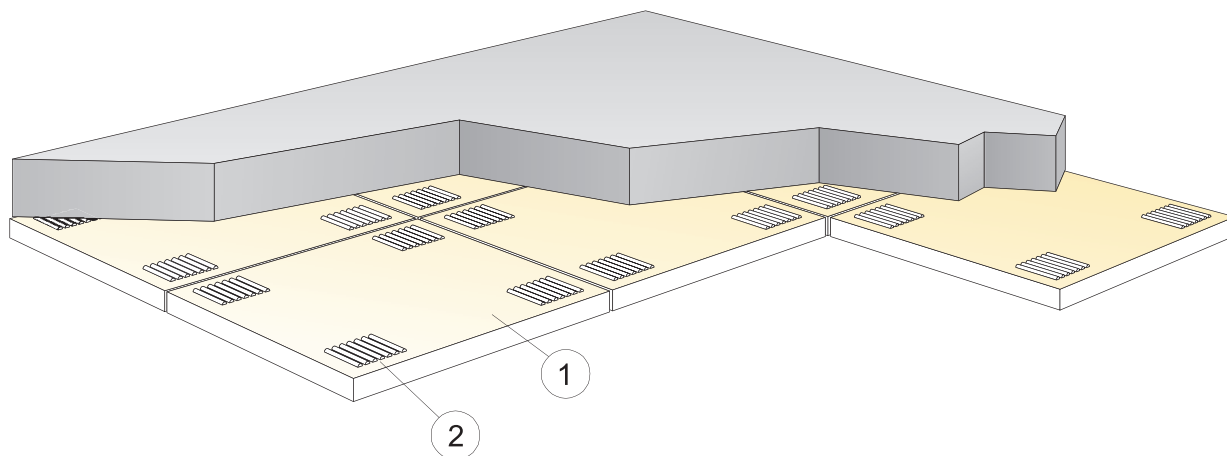

© Ecophon Group

Produkt	Format (mm)	Kolor	Specyfikacja ilościowa (wyluczając odpady)		/krt	szt/ krt	Mag. Nr art.	Cena (PLN)
1 Master SQ			600x600	1200x600				
Master SQ	600x600x40	White Frost	2,8/m²		3,60 m²	10	35441060	205,00/m²
Master SQ	1200x600x40	White Frost		1,4/m²	4,32 m²	6	35441061	205,00/m²
2 Connect Klej akustyczny (0,25 l/m² - 0,4 l/m² w zależności od warunków montażowych)								
Connect Klej akustyczny	Ø	.	wg obmiarów	wg obmiarów			26302100	60,00/l