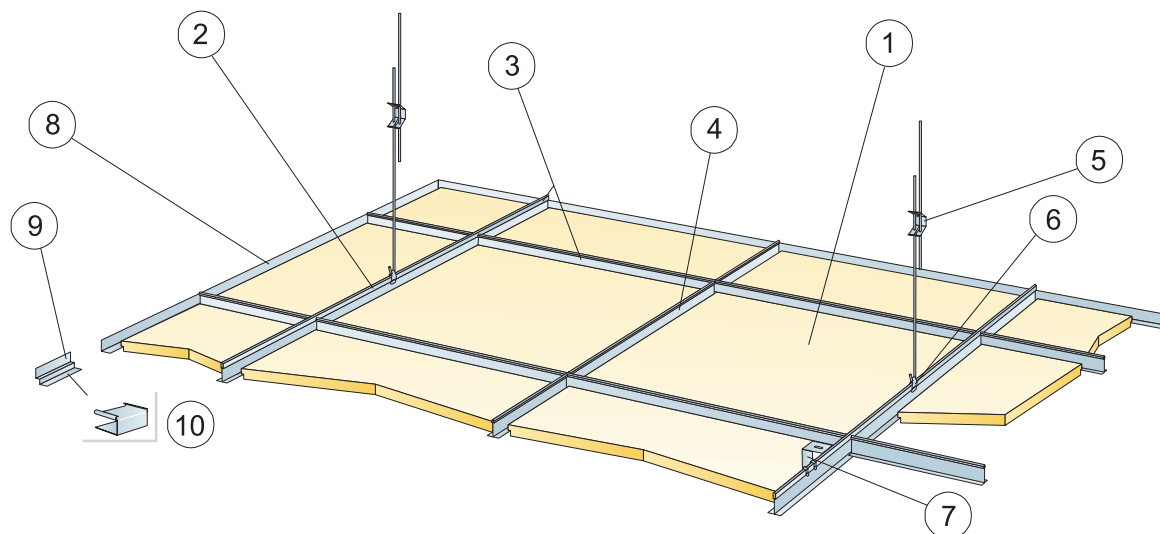

© Ecophon Group

Produkt	Format (mm)	Kolor	Specyfikacja ilościowa (wyluczając odpady)		/krt	szt/ krt	Mag.	Nr art.	Cena (PLN)
1 Advantage E			600x600	1200x600					
Advantage E T15 Gen II	600x600x15	White 500	2,8/m²		9,36 m²	26	*	35451503	44,00/m²
Advantage E T15 Gen II	1200x600x15	White 500		1,4/m²	11,52 m²	16		35451504	44,00/m²
Advantage E T24 Gen II	600x600x15	White 500	2,8/m²		9,36 m²	26	*	35451501	44,00/m²
Advantage E T24 Gen II	1200x600x15	White 500		1,4/m²	11,52 m²	16	*	35451502	44,00/m²
2 Connect T24 Profil główny lub T15, co 1200mm (maks. odległość od ściany 600 mm, dopuszcza się 1200 mm, gdy nie ma dodatkowych obciążeń użytkowych między profilem głównym a ścianą)									
Connect T24 Profil główny	3000x24x38	Connect white 01	0,9m/m²	0,9m/m²	36,00 m	12		26338121	7,81/m
Connect T24 Profil główny	3700x24x38	Connect white 01	0,9m/m²	0,9m/m²	44,40 m	12	*	26338101	7,39/m
Connect T24 Profil główny FP	3700x24x38	Connect white 01	0,9m/m²	0,9m/m²	44,40 m	12	*	26338117	7,39/m
Connect T15 Profil główny	3700x15x38	Connect white 01	0,9m/m²	0,9m/m²	59,20 m	16		26338191	8,86/m
Profil główny T15 dyl. term.	3700x15x38	Connect white 01	0,9m/m²	0,9m/m²	59,20 m	16		26338193	8,86/m
3 Connect T24 lub T15 Profil poprzeczny, L=1200 mm, co 600 mm									
Connect T24 Profil poprzeczny	1200x24x32	Connect white 01	1,7m/m²	1,7m/m²	43,20 m	36	*	26338102	6,54/m
Connect T15 Profil poprzeczny	1200x15x38	Connect white 01	1,7m/m²	1,7m/m²	43,20 m	36		26338212	7,60/m
4 Connect T24 lub T15 Profil poprzeczny, L=600 mm