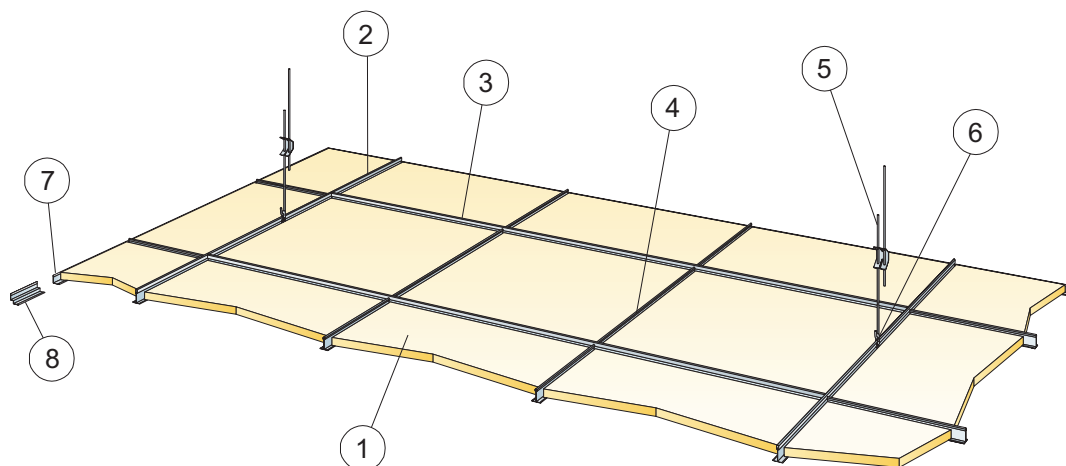

© Ecophon Group

Produkt	Format (mm)	Kolor	Specyfikacja ilościowa (wyluczając odpady)	/krt	szt/ krt	Mag.	Nr art.	Cena (PLN)
1 Gedina A			600x600					
Gedina A T15/ T24 NE	600x600x15	White 500	2,8/m²	14,40 m²	40	*	35597480	71,00/m²
2 Connect T24 Profil główny, co 1800 mm (maks. odległość od ściany 600 mm, dopuszcza się 1200 mm, gdy nie ma dodatkowych obciążeń użytkowych między profilem głównym a ścianą)								
Connect T24 Profil główny	3700x24x38	Connect white 01	0,56m/m²	44,40 m	12	*	26338101	7,39/m
3 Connect T24 Profil poprzeczny, L=1800 mm								
Connect T24 Profil poprzeczny	1800x24x38	Connect white 01	1,7m/m²	45,00 m	25		26338395	8,02/m
4 Connect T24 Profil poprzeczny, L=600mm								
Connect T24 Profil poprzeczny	600x24x32	Connect white 01	1,1m/m²	21,60 m	36	*	26338103	6,54/m
5 Connect Wieszak regulowany, co 1200 mm (max odległość od ściany 600mm)								
Connect Wieszak reg. oczko C1	130x30x25	Galvanized	0,46/m²		100		26303773	1,80/szt
Connect Wieszak reg. oczko C1	190x30x25	Galvanized	0,46/m²		100	*	26303774	1,90/szt
Connect Wieszak reg. oczko C1	340x30x25	Galvanized	0,46/m²		100	*	26303775	2,20/szt
Connect Wieszak reg. oczko C1	550x30x25	Galvanized	0,46/m²		100	*	26303776	2,80/szt
Connect Wieszak reg.	960x30x25	Galvanized	0,46/m²		100		26303777	5,60/szt