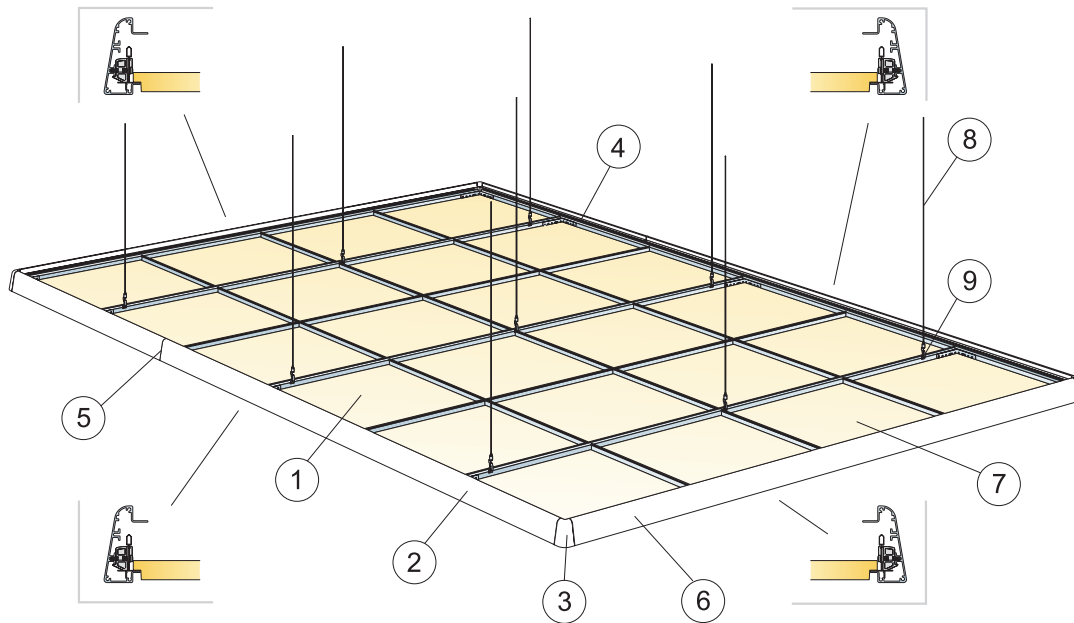

© Ecophon Group

Produkt	Format (mm)	Kolor	Specyfikacja ilościowa (wyluczając odpady)			/krt	szt/ krt	Mag.	Nr art.	Cena (PLN)
1 Focus E			600x600	1200x600	1200x1200					
Focus E T24	600x600x20	White Frost	2,8/m²			7,20 m²	20	*	35422250	125,00/m²
Focus E T24	1200x600x20	White Frost		1,4/m²		7,20 m²	10	*	35422251	125,00/m²
Focus E T24	1200x1200x20	White Frost			0,7/m²	8,64 m²	6		35422252	125,00/m²
2 Connect Profil Edge 500										
Connect Profile Edge 500	2400x40x80	Connect white 02 textured	wg obmiarów	wg obmiarów	wg obmiarów	14,40 m	6		26311061	176,50/m
3 Connect Narożnik Edge 500										
Connect Narożnik Edge	62x47x80	Connect white 02 textured	wg obmiarów	wg obmiarów	wg obmiarów		4		26311060	54,90/szt
4 Connect Łącznik kątowy										
Connect łącznik kątowy	110x101x24	Galvanized	wg obmiarów	wg obmiarów	wg obmiarów		50	*	26311040	8,20/szt
5 Łączenie za pomocą bolców prowadzących i łączników śrubowych (patrz: Zestaw Edge)										
6 Connect Klips krawędziowy profilu Edge 500 (18szt. / w zestawie Connect Edge 500 E)										
7 Płyta Ecophon Focus E i Connect konstrukcja										
8 Connect Wieszak regulowany, co 1200 mm										
Connect Wieszak ciągnowy	2000x1,5	.	wg obmiarów	wg obmiarów	wg obmiarów		24	*	26472174	30,80/szt
9 Connect Uchwyt do Wieszaka regulowanego										
Connect Uchwyt do wieszaka	32x17x5,2	.	wg obmiarów	wg obmiarów	wg obmiarów		100	*	26311286	1,90/szt

18 szt. Klipsów do listwy Connect Edge z wkrętami, 4 szt. łączników śrubowych, 1 klucz gwiazdkowy 2 mm, 1 klucz imbusowy T10, 12 szt. Bolców prowadzących, 24 śruby RTK ST 3,5x9,5, 1 szkic instalacyjny

2,30/szt