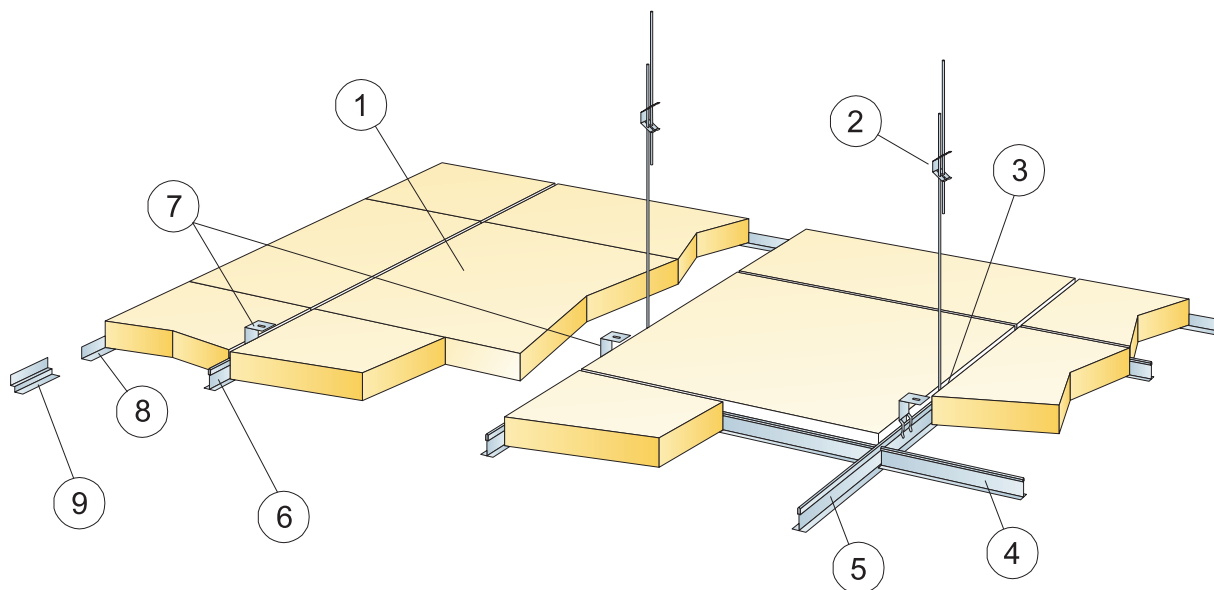

© Ecophon Group

Produkt	Format (mm)	Kolor	Specyfikacja ilościowa (wyluczając odpady)	/krt	szt/ krt	Mag. Nr art.	Cena (PLN)
1 Industry Modus			1200x600				
Industry Modus S	1200x600x50	Natural	1,4/m²	11,52 m²	16	35601020	61,00/m²
Industry Modus S	1200x600x50	Black 970	1,4/m²	11,52 m²	16	35601030	80,00/m²
Industry Modus S	1200x600x50	White 190	1,4/m²	11,52 m²	16	35601000	72,00/m²
Industry Modus S	1200x1200x50	Natural	0,7/m²	11,52 m²	8	35601021	61,00/m²
Industry Modus S	1200x1200x50	Black 970	0,7/m²	11,52 m²	8	35601031	80,00/m²
Industry Modus S	1200x1200x50	White 190	0,7/m²	11,52 m²	8	35601001	72,00/m²
Industry Modus S	1200x1200x100	Natural	0,7/m²	5,76 m²	4	35601022	80,00/m²
Industry Modus S	1200x1200x100	White 190	0,7/m²	5,76 m²	4	35601010	86,00/m²
2 Connect Wieszak regulowany (co 1200, płyta wsparta wyłącznie na 4 bokach)							
Connect Wieszak reg. oczko C1	130x30x25	Galvanized	0,7/m²	0,7/m²	100	26303773	1,80/szt
Connect Wieszak reg. oczko C1	190x30x25	Galvanized	0,7/m²	0,7/m²	100	* 26303774	1,90/szt
Connect Wieszak reg. oczko C1	340x30x25	Galvanized	0,7/m²	0,7/m²	100	* 26303775	2,20/szt
Connect Wieszak reg. oczko C1	550x30x25	Galvanized	0,7/m²	0,7/m²	100	* 26303776	2,80/szt