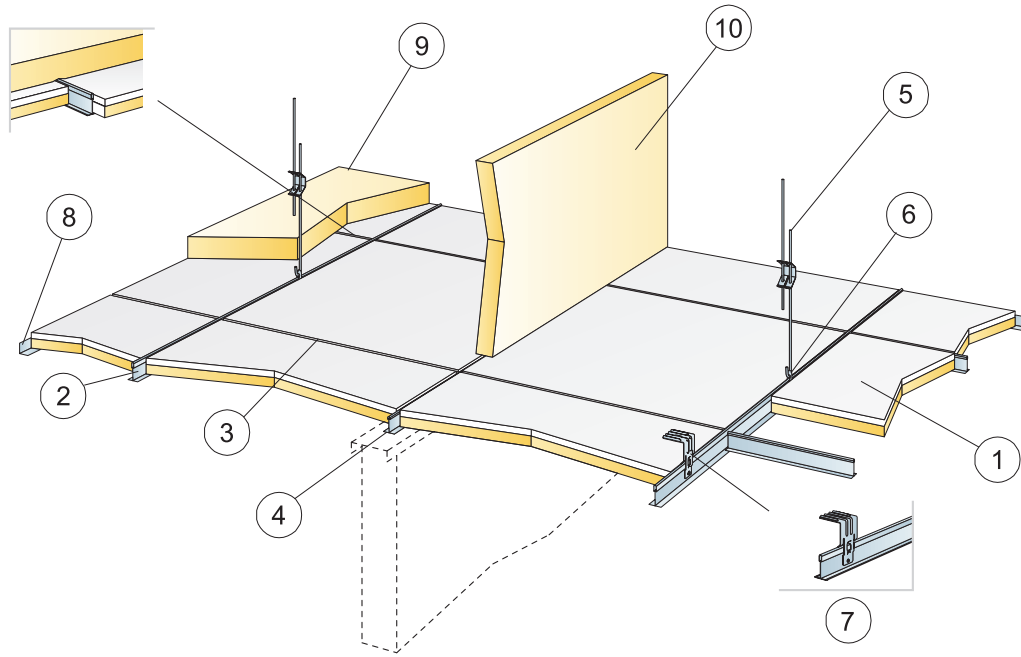

© Ecophon Group

Produkt	Format (mm)	Kolor	Specyfikacja ilościowa (wyluczając odpady)		/krt	szt/ krt	Mag. Nr art.	Cena (PLN)
1 Combison Uno A			600x600	1200x600				
Combison Uno A	600x600x35	White Frost	2,8/m²		14,40 m²	40	26498202	125,00/m²
Combison Uno A	1200x600x35	White Frost		1,4/m²	14,40 m²	20	26498203	125,00/m²
2 Connect T24 Profil główny, co 1200 mm (maks. odległość od ściany 300 mm)								
Connect T24 Profil główny	3000x24x38	Connect white 01	0,9m/m²	0,9m/m²	36,00 m	12	26338121	7,81/m
Connect T24 Profil główny	3700x24x38	Connect grey 01 metallic	0,9m/m²	0,9m/m²	44,40 m	12	26338171	8,86/m
Connect T24 Profil główny	3700x24x38	Connect black 01 matt	0,9m/m²	0,9m/m²	44,40 m	12	* 26338160	12,34/m
Connect T24 Profil główny	3700x24x38	Connect white 01	0,9m/m²	0,9m/m²	44,40 m	12	* 26338101	7,39/m
Connect T24 Profil główny FP	3700x24x38	Connect white 01	0,9m/m²	0,9m/m²	44,40 m	12	* 26338117	7,39/m
3 Connect T24 Profil poprzeczny, L=1200 mm, co 600 mm								
Connect T24 Profil poprzeczny	1200x24x32	Connect white 01	1,7m/m²	1,7m/m²	43,20 m	36	* 26338102	6,54/m
Connect T24 Profil poprzeczny	1200x24x32	Connect black 01 matt	1,7m/m²	1,7m/m²	43,20 m	36	* 26338161	11,60/m
Connect T24 Profil poprzeczny	1200x24x32	Connect grey 01 metallic	1,7m/m²	1,7m/m²	43,20 m	36	26338172	7,60/m
4 Connect T24 Profil poprzeczny, L=600 mm