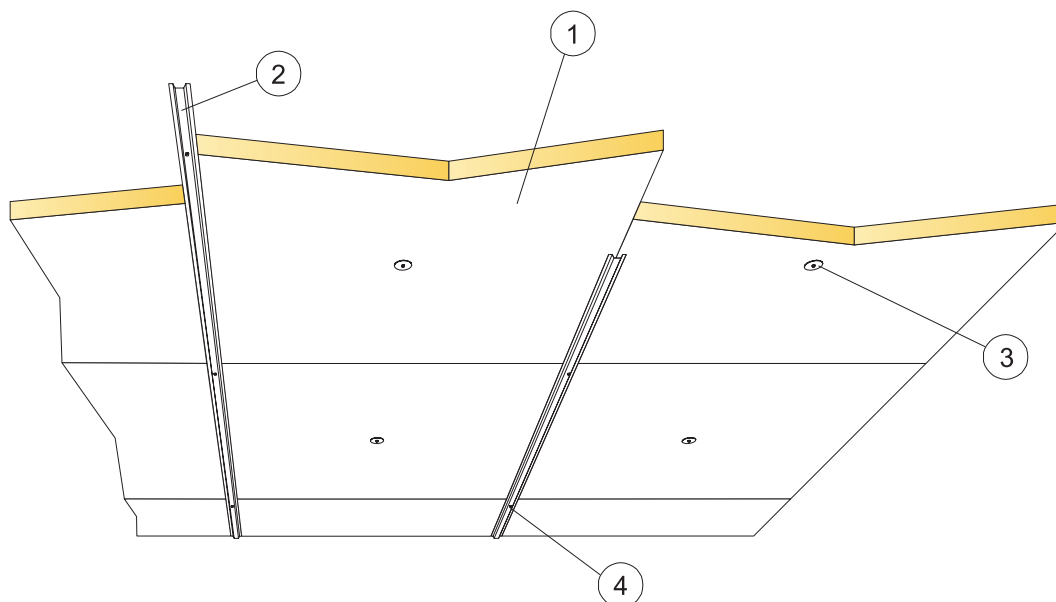

© Ecophon Group

Produkt	Format (mm)	Kolor	Specyfikacja ilościowa (wyluczając odpady)		/krt	szt/ krt	Mag. Nr art.	Cena (PLN)
1 Industry Modus			1200x600	1200x1200				
Industry Modus S	1200x600x50	Natural	1,4/m²		11,52 m²	16	35601020	61,00/m²
Industry Modus S	1200x600x50	Black 970	1,4/m²		11,52 m²	16	35601030	80,00/m²
Industry Modus S	1200x600x50	White 190	1,4/m²		11,52 m²	16	35601000	72,00/m²
Industry Modus S	1200x1200x50	Natural		0,7/m²	11,52 m²	8	35601021	61,00/m²
Industry Modus S	1200x1200x50	Black 970		0,7/m²	11,52 m²	8	35601031	80,00/m²
Industry Modus S	1200x1200x50	White 190		0,7/m²	11,52 m²	8	35601001	72,00/m²
Industry Modus S	1200x1200x100	Natural		0,7/m²	5,76 m²	4	35601022	80,00/m²
Industry Modus S	1200x1200x100	White 190		0,7/m²	5,76 m²	4	35601010	86,00/m²
2 Connect Profil nośny Inline, co 1200 mm								
Connect Profil Inline	3000x50x10	Connect white 01	0,9m/m²	0,9m/m²	60,00 m	20	26311283	28,17/szt
Connect Profil Inline	3000x50x10	Galvanized	0,9m/m²	0,9m/m²	60,00 m	20	26311084	24,79/szt
3 Connect Wkręt i podkładka (do lekkiego betonu lub metalu), mocowane co 1 panel								
4 Connect Metalowy wkręt Absorber								
Connect Metalowy wkręt Absorb.	70x6x6	Galvanized	0,9/m²	0,9/m²		500	26311711	395,00/krt
Connect	120x6x6	Galvanized	0,9/m²	0,9/m²		500	26311713	921,70/krt