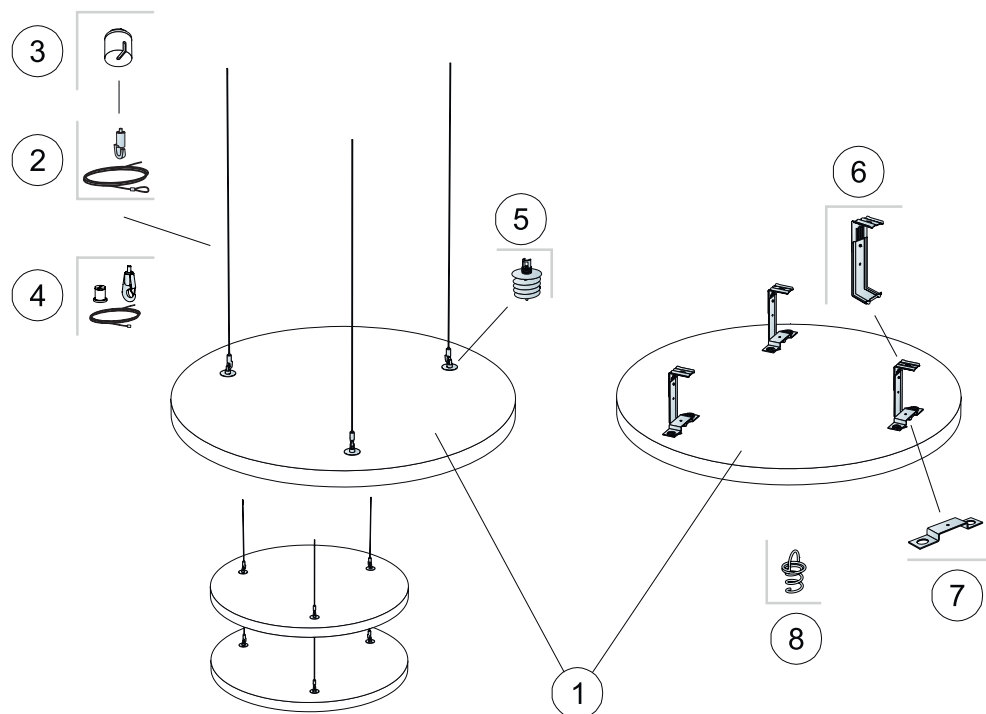

Produkt	Format (mm)	Kolor	Specyfikacja ilościowa (wyluczając odpady)	/krt	szt/ krt	Mag. Nr art.	Cena (PLN)
1 Solo Circle			800x800				
Solo Circle	800x800x40	White Frost	0,5m²/panel		4	35442262	801,00/szt
2 Connect Regulowany wieszak ciągnowy (Alt 1)							
Connect Wieszak ciągnowy	2000x1,5	.	3/panel		24	* 26472174	30,80/szt
3 Connect Osłona maskująca (Alt 1, opcjonalnie)							
Connect osłona maskująca	48x45x45	White	3/panel		8	26311267	4,20/szt
4 Zestaw Connect wieszaka ciągnowego (Alt 1, opcjonalnie)							
Connect zestaw wieszaka	800x1,5	.	3/panel		24	26472182	38,30/szt
Connect zestaw wieszaka	1500x1,5	.	3/panel		24	26472183	41,40/szt
5 Connect Mocowanie kotwiące (Alt 1)							
Connect Mocowanie kotwiące	56x37x37	.	3/panel		8	* 26472170	4,20/szt
6 Connect Mocowanie bezpośrednie (Alt 2)							
Connect Mocowanie bezpośrednie	50x40x73	Galvanized	3/panel		24	* 26311025	7,60/szt
7 Connect Przypanelowa blaszka mocująca (Alt 2)							
Connect Blaszka mocująca	127x30x12	Galvanized	3/panel		24	* 26311026	2,20/szt
8 Spirala kotwiąca Connect (Alt 2)							
Connect spirala kotwiąca	44x17x23	.	6 /panel		24	* 26300197	3,40/szt