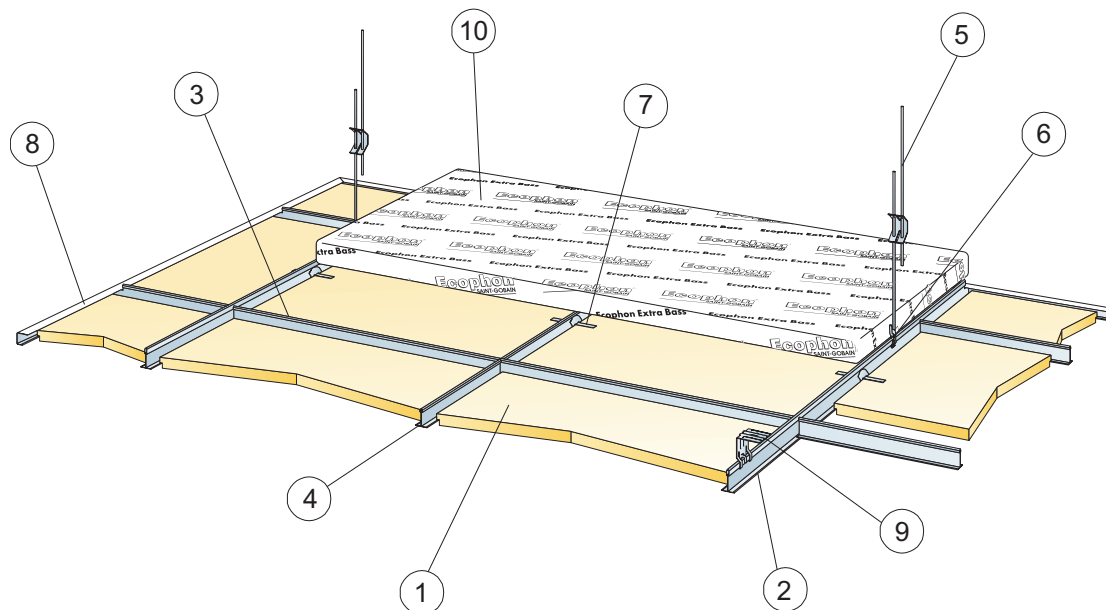

© Ecophon Group

Produkt	Format (mm)	Kolor	Specyfikacja ilościowa (wyluczając odpady)			/krt	szk/krt	Mag. Nr art.	Cena (PLN)
1 Master Rigid E			600x600	1200x600	1200x1200				
Master Rigid E T24	600x600x20	White Frost	2,8/m²			7,20 m²	20	35444040	145,00/m²
Master Rigid E T24	1200x600x20	White Frost		1,4/m²		7,20 m²	10	35444041	145,00/m²
Master Rigid E T24	1200x1200x20	White Frost			0,7/m²	8,64 m²	6	35444042	145,00/m²
Master Rigid E T24/gamma	600x600x20	White Frost	2,8/m²			7,20 m²	20	35444050	161,00/m²
Master Rigid E T24/gamma	1200x600x20	White Frost		1,4/m²		7,20 m²	10	35444051	161,00/m²
Master Rigid E T24/gamma	1200x1200x20	White Frost			0,7/m²	8,64 m²	6	35444052	161,00/m²
2 Connect T24 Profil główny, montowany co 1200mm (maks. odległość od ściany 600 mm, dopuszcza się 1200 mm, gdy nie ma dodatkowych obciążeń użytkowych między profilem głównym a ścianą)									
Connect T24 Profil główny	3000x24x38	Connect white 01	0,9m/m²	0,9m/m²	0,9m/m²	36,00 m	12	26338121	7,81/m
Connect T24 Profil główny	3700x24x38	Connect grey 01 metallic	0,9m/m²	0,9m/m²	0,9m/m²	44,40 m	12	26338171	8,86/m
Connect T24 Profil główny	3700x24x38	Connect black 01 matt	0,9m/m²	0,9m/m²	0,9m/m²	44,40 m	12	* 26338160	12,34/m
Connect T24 Profil główny	3700x24x38	Connect white 01	0,9m/m²	0,9m/m²	0,9m/m²	44,40 m	12	* 26338101	7,39/m
Connect T24 Profil główny FP	3700x24x38	Connect white 01	0,9m/m²	0,9m/m²	0,9m/m²	44,40 m	12	* 26338117	7,39/m
3 Connect T24 Profil poprzeczny, L=1200 mm, co 600 mm									
Connect T24	1200x24x32	Connect	1,7m/m²	1,7m/m²	0,9m/m²	43,20 m	36	* 26338161	11,60/m