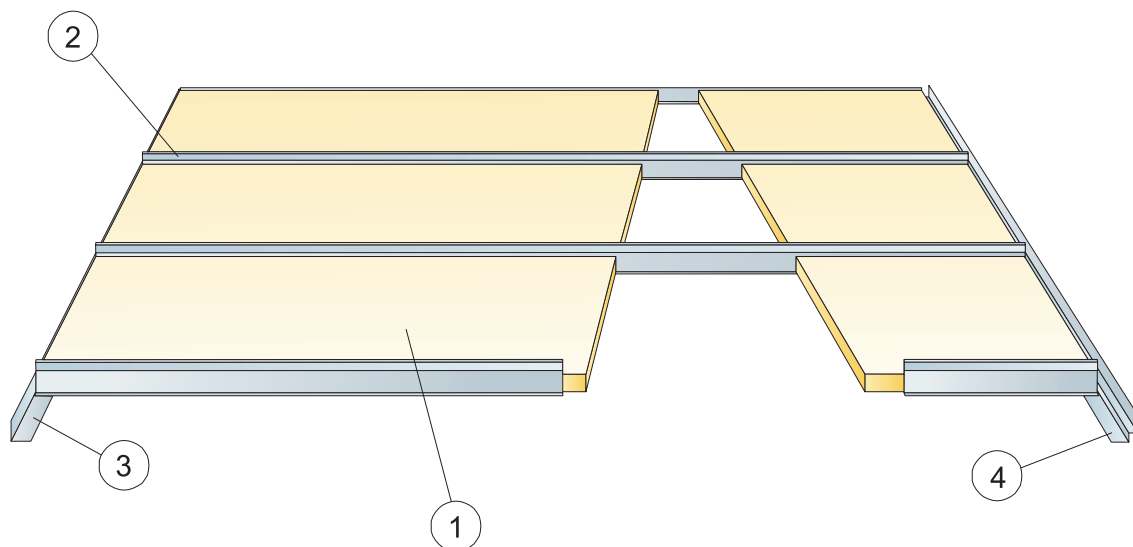

© Ecophon Group

Produkt	Format (mm)	Kolor	Specyfikacja ilościowa (wylęczając odpady)				/krt	szt/ krt	Mag. Nr art.	Cena (PLN)
			1600x600	1800x600	2000x600	2400x600				
1 Focus A										
Focus A T24 XL	1600x600x20	White Frost	1,05/m²				11,52 m²	12	35404610	104,00/m²
Focus A T24 XL	1800x600x20	White Frost		0,95/m²			12,96 m²	12	35404611	104,00/m²
Focus A T24 XL	2000x600x20	White Frost			0,85/m²		14,40 m²	12	35404612	104,00/m²
Focus A T24 XL	2400x600x20	White Frost				0,7/m²	17,28 m²	12	35404613	104,00/m²
2 Connect T24 Profil Corridor, co 600 mm										
Connect T24 Profil Corridor	1600x24x38	Connect white 01	1,05/m²	0,95/m²	0,85/m²	0,7/m²	40,00 m	25	26338111	8,55/m
Connect T24 Profil Corridor	1800x24x38	Connect white 01	1,05/m²	0,95/m²	0,85/m²	0,7/m²	45,00 m	25	26338112	8,55/m
Connect T24 Profil Corridor	2000x24x38	Connect white 01	1,05/m²	0,95/m²	0,85/m²	0,7/m²	50,00 m	25	26338113	8,55/m
Connect T24 Profil Corridor	2400x24x38	Connect white 01	1,05/m²	0,95/m²	0,85/m²	0,7/m²	60,00 m	25	26338115	8,55/m
3 Connect Kątownik przyścienny, mocowany co 200 mm										
Connect Kątownik przyścienny	3000x22x15	Connect white 01	wg obmiarów	wg obmiarów	wg obmiarów	wg obmiarów	75,00 m	25	* 26358211	4,75/m
Connect Kątownik przyścienny	3000x22x22	Connect grey 01 metallic	wg obmiarów	wg obmiarów	wg obmiarów	wg obmiarów	75,00 m	25	26358354	10,02/m
Connect Kątownik przyścienny	3000x22x22	Connect black 01 matt	wg obmiarów	wg obmiarów	wg obmiarów	wg obmiarów	75,00 m	25	* 26358176	10,13/m
Connect Kątownik przyścienny	3000x22x22	Connect white 01	wg obmiarów	wg obmiarów	wg obmiarów	wg obmiarów	75,00 m	25	* 26358116	6,22/m
4 Connect Cieniowy profil ceowy (mocowany co max. 200 mm)