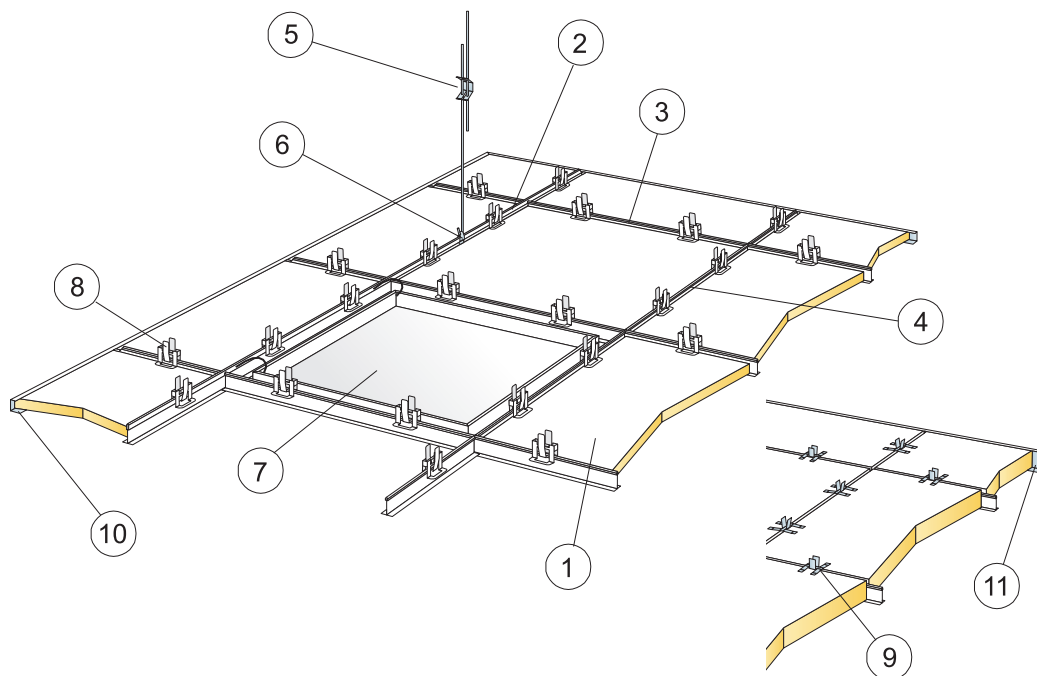

© Ecophon Group

Produkt	Format (mm)	Kolor	Specyfikacja ilościowa (wyluczając odpady)		/krt	szt/ krt	Mag. Nr art.	Cena (PLN)
1 Hygiene LabotecAir A			600x600	1200x600				
Hygiene LabotecAir A T24	600x600x20	White 500	2,8/m²		7,20 m²	20	35136130	148,00/m²
Hygiene LabotecAir A T24	600x600x40	White 500	2,8/m²		3,60 m²	10	35136132	177,00/m²
Hygiene LabotecAir A T24	1200x600x20	White 500		1,4/m²	7,20 m²	10	35136131	148,00/m²
Hygiene LabotecAir A T24	1200x600x40	White 500		1,4/m²	4,32 m²	6	35136133	177,00/m²
2 Connect T24 Profil główny, co 1200 mm (maks. odległość od ściany 300 mm)								
Connect T24 Profil główny	3000x24x38	Connect white 01	0,9m/m²	0,9m/m²	36,00 m	12	26338121	7,81/m
Connect T24 Profil główny	3700x24x38	Connect white 01	0,9m/m²	0,9m/m²	44,40 m	12	* 26338101	7,39/m
Connect T24 Profil główny FP	3700x24x38	Connect white 01	0,9m/m²	0,9m/m²	44,40 m	12	* 26338117	7,39/m
3 Connect T24 Profil poprzeczny, L=1200 mm, co 600 mm								
Connect T24 Profil poprzeczny	1200x24x32	Connect white 01	1,7m/m²	1,7m/m²	43,20 m	36	* 26338102	6,54/m
4 Connect T24 Profil poprzeczny, L=600 mm								
Connect T24 Profil poprzeczny	600x24x32	Connect white 01	0,9m/m²	-	21,60 m	36	* 26338103	6,54/m
5 Connect Wieszak regulowany, co 1200 mm (maks. odległość od ściany 600 mm)								
Connect Wieszak reg. oczko C1	130x30x25	Galvanized	0,7/m²	0,7/m²		100	26303773	1,80/szt