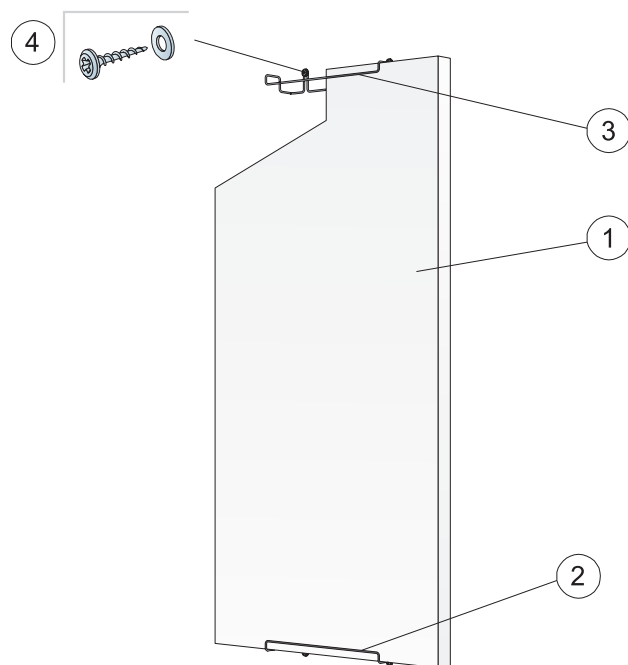

© Ecophon Group

Produkt	Format (mm)	Kolor	Specyfikacja ilościowa (wylączając odpady)	/krt	szt/ krt	Mag. Nr art.	Cena (PLN)
1 Hygiene Advance Wall			1200x600				
Hygiene Advance Wall	1200x600x40	White 141	1,4/m²		6	35138030	354,00/szt
2 Connect Mocowanie ścienne C3, montaż pionowy							
Connect Mocowanie ścienne C3	300x87x48	.	2/panel		12	26300716	49,40/szt
3 Connect Mocowanie ścienne C3, montaż poziomy							
Connect Mocowanie ścienne C3	300x87x48	.	4/panel		12	26300716	49,40/szt
4 Wkręt ścienny, materiał A2 (nie dołączony)