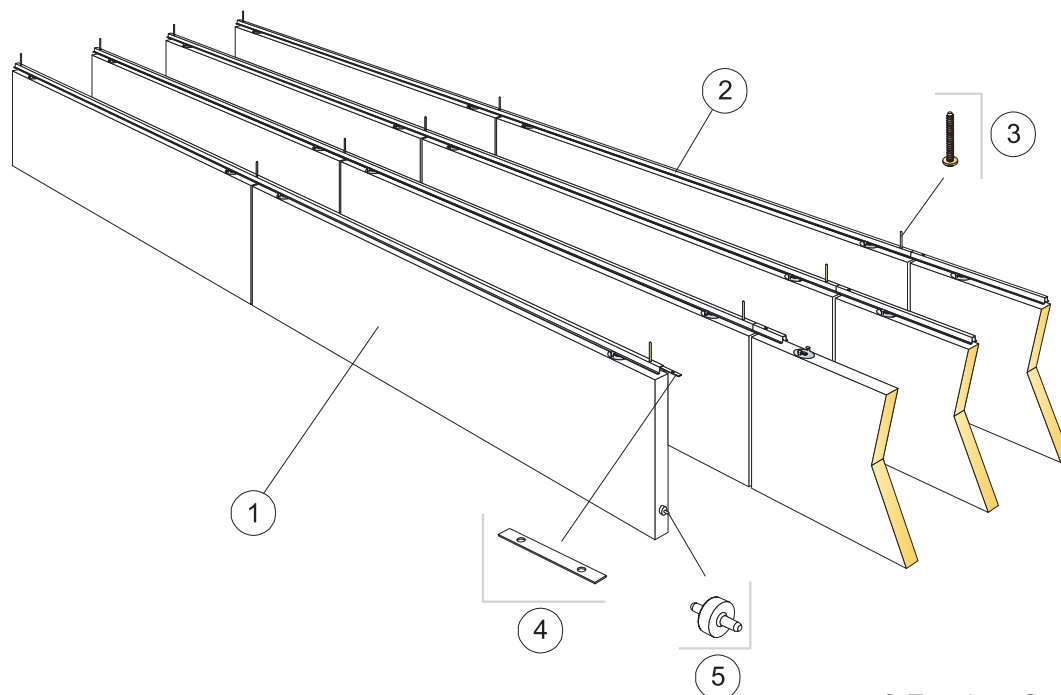

© Ecophon Group

Produkt	Format (mm)	Kolor	Specyfikacja ilościowa (wylęczając odpady)			/krt	szt/ krt	Mag. Nr art.	Cena (PLN)
1 Solo Baffle/kotwa			1200x200	1200x300	1200x600				
Solo Baffle/ kotwa	1200x200x40	White Frost	2,8/m²				10	35442101	153,00/szt
Solo Baffle/ kotwa	1200x300x40	White Frost		2,8/m²			10	35442100	164,00/szt
Solo Baffle/ kotwa	1200x600x40	White Frost			2,8/m²		5	35442104	192,00/szt
2 Connect Profil Baffle, mocowany co 300 mm									
Connect Baffle profil	2400x24x1,0	Connect white 01	3,3m/m²	3,3m/m²	3,3m/m²	48,00 m	20	26300362	23,53/m
3 Connect Śruba, mocowana co 1200 mm									
Connect Śruba montażowa	35x10x10	.	2,8/m²	2,8/m²	2,8/m²		500	26304000	614,50/poj
4 Connect Łącznik profili, mocowany co 2400 mm									
Connect łącznik Baffle	80x10x2	Connect white 01	1,4/m²	1,4/m²	1,4/m²		50	26311770	5,60/szt
5 Connect Zatyczka, mocowana co 1200 mm									
Connect Bolec przewodzący	25x15x15	White	2,8/m²	2,8/m²	2,8/m²		100	26311768	2,20/szt