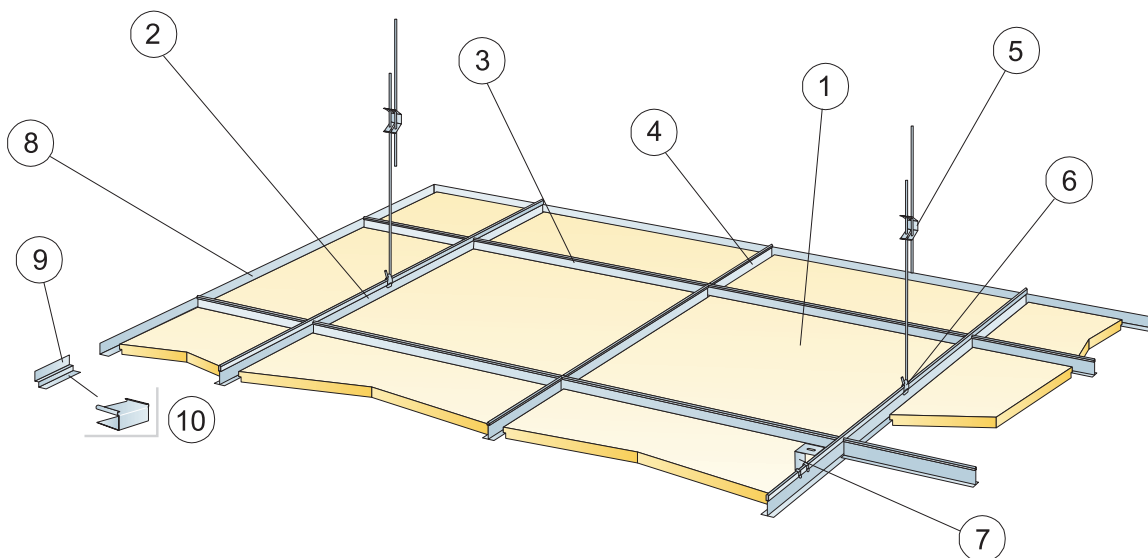

© Ecophon Group

Produkt	Format (mm)	Kolor	Specyfikacja ilościowa (wyluczając odpady)			/krt	szt/ krt	Mag. Nr art.	Cena (PLN)
1 Gedina E			600x600	1200x600	1200x1200				
Gedina E T15	600x600x15	White 500	2,8/m²			9,36 m²	26	35419101	104,00/m²
Gedina E T15	1200x600x15	White 500		1,4/m²		11,52 m²	16	35419103	104,00/m²
Gedina E T24	600x600x15	White 500	2,8/m²			9,36 m²	26	* 35394467	104,00/m²
Gedina E T24	1200x600x15	White 500		1,4/m²		11,52 m²	16	* 35394491	104,00/m²
Gedina E T24	1200x1200x15	White 500			0,7/m²	14,40 m²	10	35394493	104,00/m²
2 Connect T24 Profil główny lub T15, co 1200mm (maks. odległość od ściany 600 mm, dopuszcza się 1200 mm, gdy nie ma dodatkowych obciążeń użytkowych między profilem głównym a ścianą)									
Connect T24 Profil główny	3000x24x38	Connect white 01	0,9m/m²	0,9m/m²	0,9m/m²	36,00 m	12	26338121	7,81/m
Connect T24 Profil główny	3700x24x38	Connect white 01	0,9m/m²	0,9m/m²	0,9m/m²	44,40 m	12	* 26338101	7,39/m
Connect T24 Profil główny FP	3700x24x38	Connect white 01	0,9m/m²	0,9m/m²	0,9m/m²	44,40 m	12	* 26338117	7,39/m
Connect T15 Profil główny	3700x15x38	Connect white 01	0,9m/m²	0,9m/m²	0,9m/m²	59,20 m	16	26338191	8,86/m
Profil główny T15 dyl. term.	3700x15x38	Connect white 01	0,9m/m²	0,9m/m²	0,9m/m²	59,20 m	16	26338193	8,86/m
3 Connect T24 lub T15 Profil poprzeczny, L=1200 mm, co 600 mm									
Connect T24 Profil poprzeczny	1200x24x32	Connect white 01	1,7m/m²	1,7m/m²	0,9m/m²	43,20 m	36	* 26338102	6,54/m
Connect T15 Profil poprzeczny	1200x15x38	Connect white 01	1,7m/m²	1,7m/m²	0,9m/m²	43,20 m	36	26338212	7,60/m
4 Connect T24 lub T15 Profil poprzeczny, L=600 mm									
Connect T24 Profil poprzeczny	600x24x32	Connect white 01	0,9m/m²	-	-	21,60 m	36	* 26338103	6,54/m