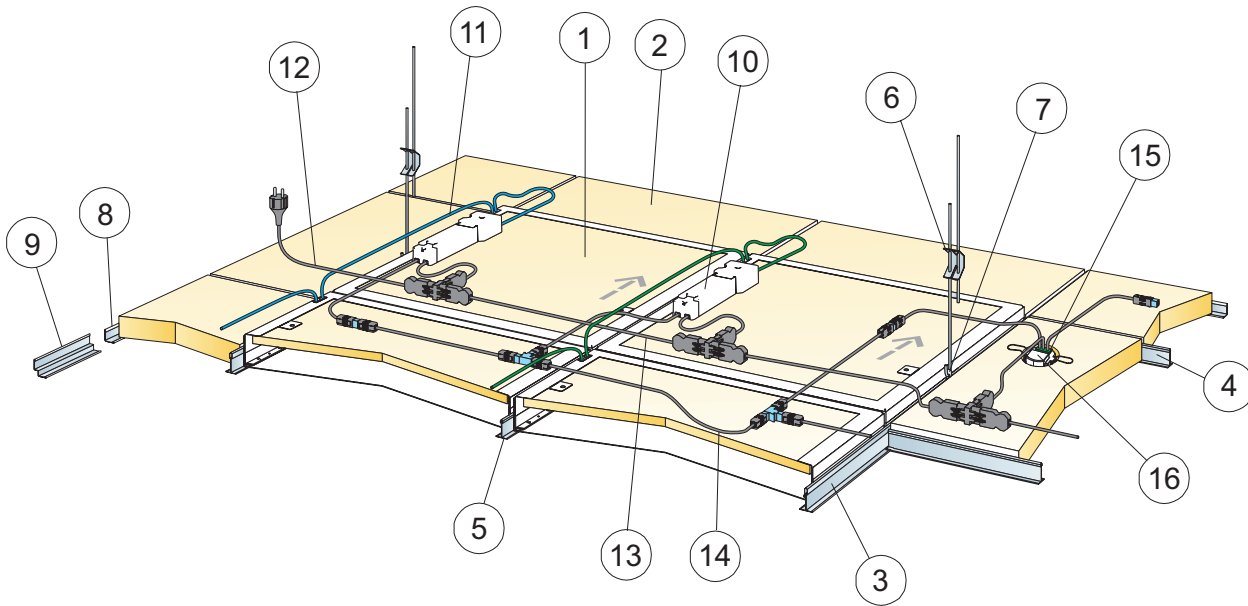

Produkt	Format (mm)	Kolor	Specyfikacja ilościowa (wyluczając odpady)		/krt	szt/ krt	Mag. Nr art.	Cena (PLN)
1 Płyta SLCOMF A LED Tile [temperatura barwy: 3000K (830) lub 4000K (840)]			600x600	1200x600				
SLCOMF Ceiling 600x600x60 A LED Tile 830	600x600x60	White	wg obmiarów		2,88 m²	8	24223000	1398,00/m²
SLCOMF Ceiling 1200x600x60 A LED Tile 830	1200x600x60	White		wg obmiarów	2,88 m²	4	24225400	1398,00/m²
SLCOMF Ceiling 600x600x60 A LED Tile 840	600x600x60	White	wg obmiarów		2,88 m²	8	24222300	1398,00/m²
SLCOMF Ceiling 1200x600x60 A LED Tile 840	1200x600x60	White		wg obmiarów	2,88 m²	4	24224700	1398,00/m²
2 SLCOMF Ceiling A Tile								
SLCOMF Ceiling A Tile	600x600x40	White	wg obmiarów	wg obmiarów	7,20 m²	20	27088199	177,00/m²
SLCOMF Ceiling A Tile	1200x600x40	White	wg obmiarów	wg obmiarów	7,20 m²	10	27089899	177,00/m²
3 Connect T24 Profil główny, co 1200 mm (maks. odległość od ściany 600 mm)								
Connect T24 Profil główny	3000x24x38	Connect white 01	0,9m/m²	0,9m/m²	36,00 m	12	26338121	7,81/m
Connect T24 Profil główny	3700x24x38	Connect grey 01 metallic	0,9m/m²	0,9m/m²	44,40 m	12	26338171	8,86/m
Connect T24 Profil główny	3700x24x38	Connect black 01 matt	0,9m/m²	0,9m/m²	44,40 m	12	* 26338160	12,34/m
Connect T24 Profil główny	3700x24x38	Connect white 01	0,9m/m²	0,9m/m²	44,40 m	12	* 26338101	7,39/m
Connect T24 Profil główny FP	3700x24x38	Connect white 01	0,9m/m²	0,9m/m²	44,40 m	12	* 26338117	7,39/m
4 Connect T24 Profil poprzeczny, L=1200 mm, co 600 mm