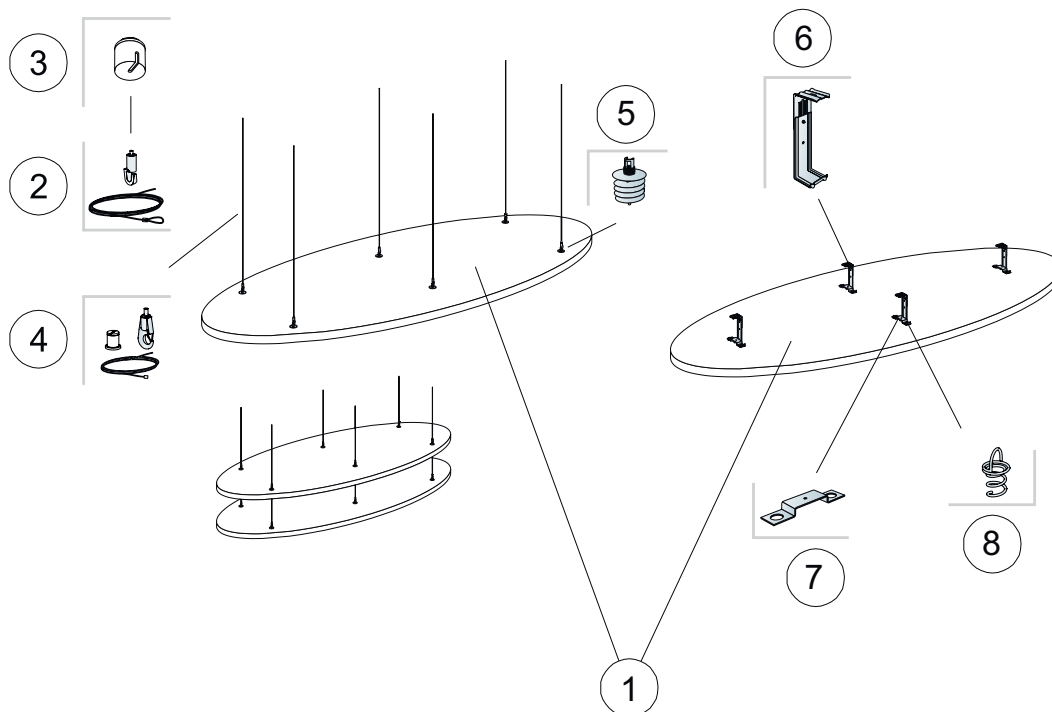

Produkt	Format (mm)	Kolor	Specyfikacja ilościowa (wyluczając odpady)	/krt	szt/ krt	Mag. Nr art.	Cena (PLN)
1 Solo Ellipse			2400x1000				
Solo Ellipse	2400x1000x40	White Frost	1,89m²/panel		1	35442251	1898,00/ szt
2 Connect Regulowany wieszak ciągnowy (Alt 1)							
Connect Wieszak ciągnowy	2000x1,5	.	6/panel		24	* 26472174	30,80/szt
3 Connect Osłona maskująca (Alt 1, opcjonalnie)							
Connect osłona maskująca	48x45x45	White	6/panel		8	26311267	4,20/szt
4 Zestaw Connect wieszaka ciągnowego (Alt 1, opcjonalnie)							
Connect zestaw wieszaka	800x1,5	.	6/panel		24	26472182	38,30/szt
Connect zestaw wieszaka	1500x1,5	.	6/panel		24	26472183	41,40/szt
5 Connect Mocowanie kotwiące (Alt 1)							
Connect Mocowanie kotwiące	56x37x37	.	6/panel		8	* 26472170	4,20/szt
6 Connect Mocowanie bezpośrednie (Alt 2)							
Connect Mocowanie bezpośrednie	50x40x73	Galvanized	4/panel		24	* 26311025	7,60/szt
7 Connect Przypanelowa blaszka mocująca							
Connect Blaszka mocująca	127x30x12	Galvanized	4/panel		24	* 26311026	2,20/szt
8 Spirala kotwiąca Connect (Alt 2)							
Connect spirala	44x17x23	.	8 /panel		24	* 26300197	3,40/szt