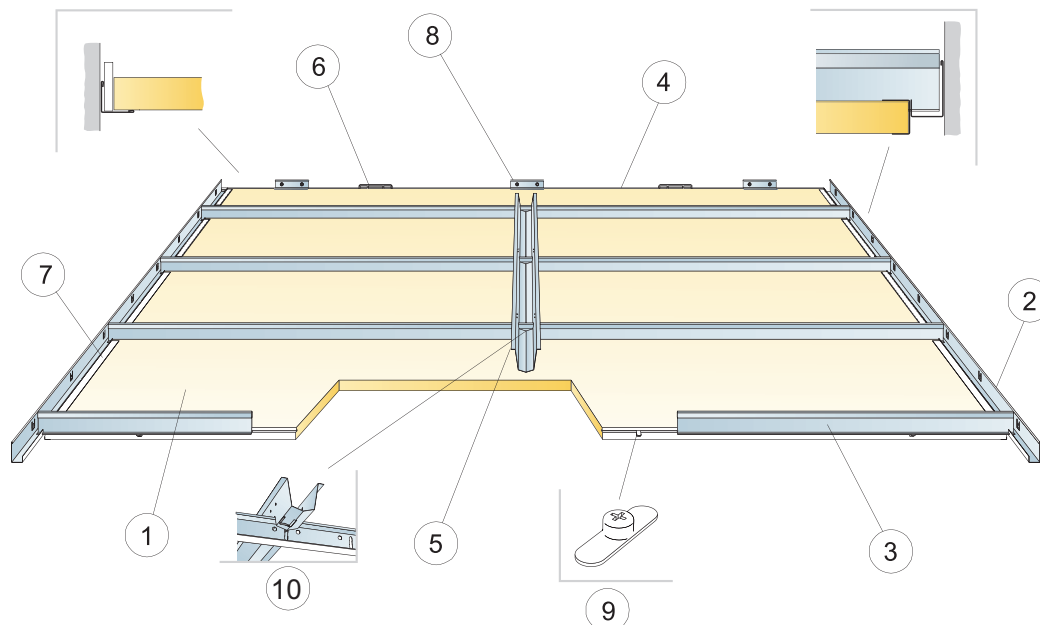

© Ecophon Group

Produkt	Format (mm)	Kolor	Specyfikacja ilościowa (wyluczając odpady)				/krt	szt/ krt	Mag. Nr art.	Cena (PLN)
			1600x600	1800x600	2000x600	2400x600				
1 Master Rigid Dp										
Master Rigid Dp XL	1600x600x20	White Frost	1,05/m²				5,76 m²	6	35444079	200,00/m²
Master Rigid Dp XL	1800x600x20	White Frost		0,95/m²			6,48 m²	6	35444080	200,00/m²
Master Rigid Dp XL	2000x600x20	White Frost			0,85/m²		7,20 m²	6	35444081	200,00/m²
Master Rigid Dp XL	2400x600x20	White Frost				0,7/m²	8,64 m²	6	35444082	200,00/m²
2 Connect Profil przyścienny modułowy do płyt korytarzowych										
Connect Profil ścienny moduł.	2400x20x35	Connect black 01 matt	wg obmiarów	wg obmiarów	wg obmiarów	wg obmiarów	48,00 m	20	26300733	12,98/m
3 Connect T24 Profil Corridor										
Connect T24 Profil Corridor	1600x24x38	Connect white 01	1,05/m²	0,95/m²	0,85/m²	0,7/m²	40,00 m	25	26338111	8,55/m
Connect T24 Profil Corridor	1800x24x38	Connect white 01	1,05/m²	0,95/m²	0,85/m²	0,7/m²	45,00 m	25	26338112	8,55/m
Connect T24 Profil Corridor	2000x24x38	Connect white 01	1,05/m²	0,95/m²	0,85/m²	0,7/m²	50,00 m	25	26338113	8,55/m
Connect T24 Profil Corridor	2400x24x38	Connect white 01	1,05/m²	0,95/m²	0,85/m²	0,7/m²	60,00 m	25	26338115	8,55/m
4 Connect Kątownik przyścienny, mocowany co 200 mm										
Connect Kątownik przyścienny	3000x22x15	Connect white 01	wg obmiarów	wg obmiarów	wg obmiarów	wg obmiarów	75,00 m	25	* 26358211	4,75/m
Connect Kątownik przyścienny	3000x22x22	Connect grey 01 metallic	wg obmiarów	wg obmiarów	wg obmiarów	wg obmiarów	75,00 m	25	26358354	10,02/m