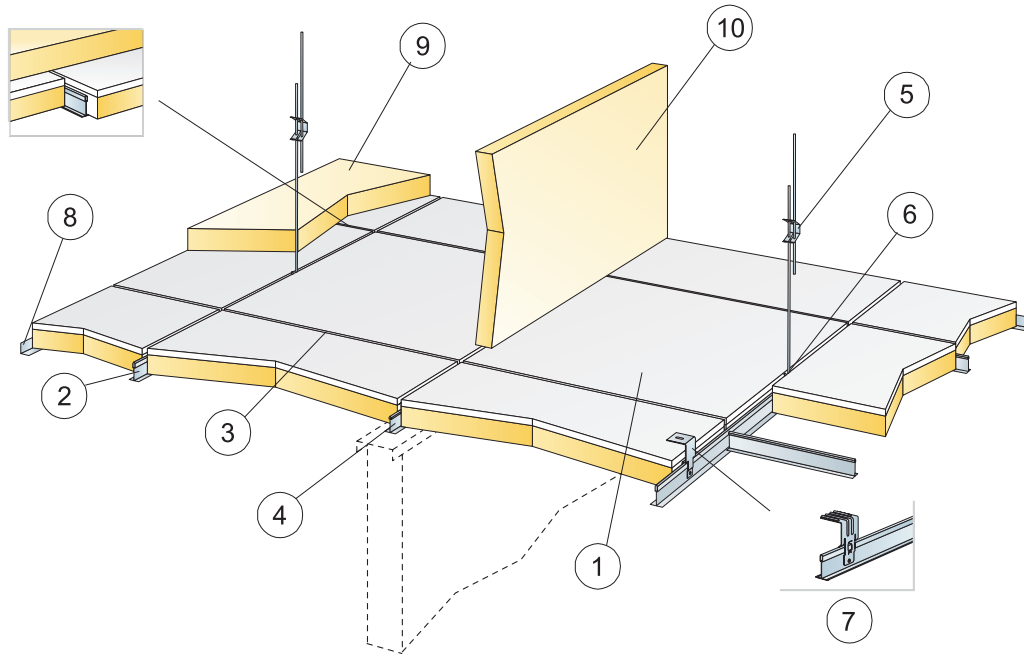

© Ecophon Group

Produkt	Format (mm)	Kolor	Specyfikacja ilościowa (wylęczając odpady)	/krt	szt/ krt	Mag. Nr art.	Cena (PLN)
1 Combison Duo A			600x600				
Combison Duo A	600x600x55	White Frost	2,8/m²	14,40 m²	40	26498201	195,00/m²
2 Connect T24 Profil główny, co 1200 mm (maks. odległość od ściany 300 mm)							
Connect T24 Profil główny	3000x24x38	Connect white 01	0,9m/m²	36,00 m	12	26338121	7,81/m
Connect T24 Profil główny	3700x24x38	Connect grey 01 metallic	0,9m/m²	44,40 m	12	26338171	8,86/m
Connect T24 Profil główny	3700x24x38	Connect black 01 matt	0,9m/m²	44,40 m	12	* 26338160	12,34/m
Connect T24 Profil główny	3700x24x38	Connect white 01	0,9m/m²	44,40 m	12	* 26338101	7,39/m
Connect T24 Profil główny FP	3700x24x38	Connect white 01	0,9m/m²	44,40 m	12	* 26338117	7,39/m
3 Connect T24 Profil poprzeczny, L=1200 mm, co 600 mm							
Connect T24 Profil poprzeczny	1200x24x32	Connect white 01	1,7m/m²	43,20 m	36	* 26338102	6,54/m
Connect T24 Profil poprzeczny	1200x24x32	Connect black 01 matt	1,7m/m²	43,20 m	36	* 26338161	11,60/m
Connect T24 Profil poprzeczny	1200x24x32	Connect grey 01 metallic	1,7m/m²	43,20 m	36	26338172	7,60/m
4 Connect T24 Profil poprzeczny, L=600 mm							
Connect T24 Profil poprzeczny	600x24x32	Connect grey 01 metallic	0,9m/m²	21,60 m	36	26338173	7,60/m