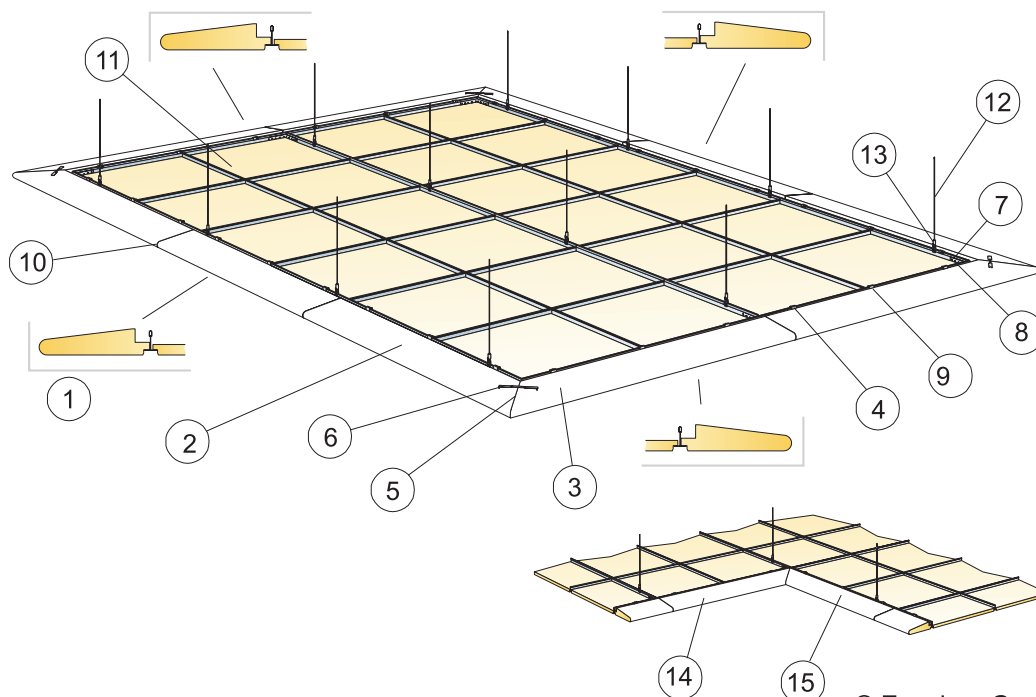

© Ecophon Group

Produkt	Format (mm)	Kolor	Specyfikacja ilościowa (wyluczając odpady)	/krt	szt/ krt	Mag. Nr art.	Cena (PLN)
1 Focus Wing E			1200x200				
Focus Wing E	1200x200x50	White Frost	wg obmiarów		3	35491080	354,00/szt
Focus Wing E Narożnik wewn.	1200x200x50	White Frost	wg obmiarów		1	35491057	1006,00/ szt
Focus Wing E Narożnik zewn.	1200x200x50	White Frost	wg obmiarów		1	35491081	1006,00/ szt
2 Ecophon Focus Wing E narożnik zewnętrzny prawy (zawarty w zestawie narożnika zewnętrznego)							
3 Ecophon Focus Wing E narożnik zewnętrzny lewy (zawarty w zestawie narożnika zewnętrznego)							
4 Connect Wspornik Wing							
5 Connect Obce pióro (w zestawie)							
6 Connect Sprężynka ściągająca (w zestawie)							
7 Connect Łącznik kątowy							
Connect łącznik kątowy	110x101x24	Galvanized	wg obmiarów		50	* 26311040	8,20/szt
8 Connect Wkręt instalacyjny							
Connect Śruba montażowa BR	9,5x6,8x6,8	White	wg obmiarów		2000	26304025	274,30/krt
9 Connect Wkręt montażowy MVL (w zestawie)							
10 Connect Przekładka dystansująca Wing							
Connect Przekładka dyst. Wing	144x32x41	White	500 wg obmiarów		2	26300650	87,80/szt
11 Ecophon Focus/Master E w ramie z Profila głównego Connect HD							
12 Connect Wieszak regulowany, co 1200 mm							
Connect Wieszak	2000x1,5	.	wg obmiarów		24	* 26472174	30,80/szt