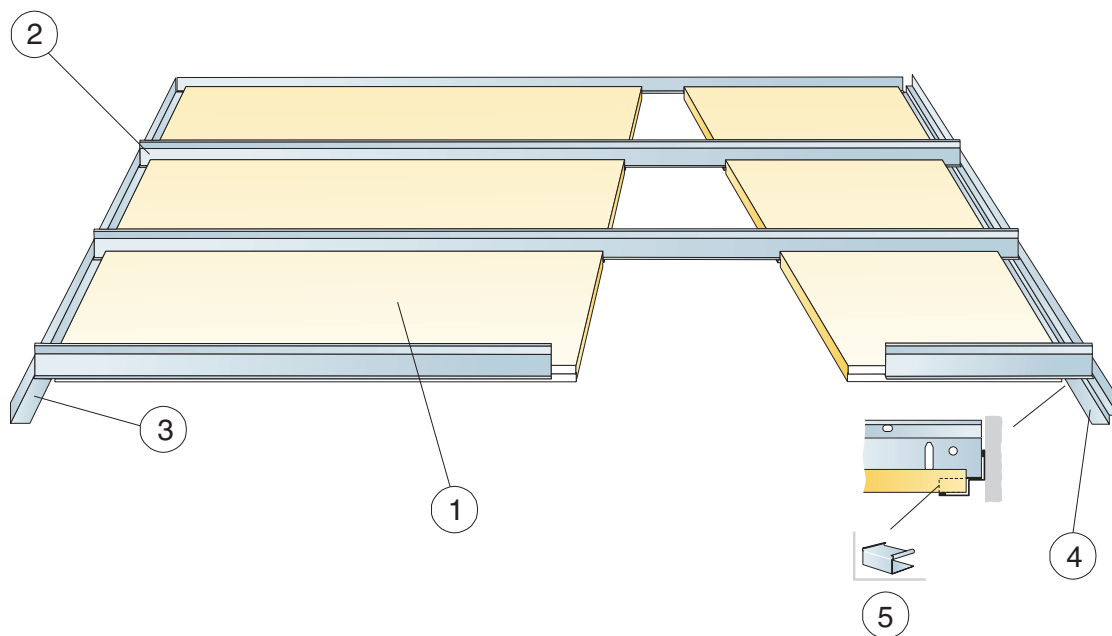

© Ecophon Group

Produkt	Format (mm)	Kolor	Specyfikacja ilościowa (wylęczając odpady)				/krt	szt/ krt	Mag. Nr art.	Cena (PLN)
			1600x600	1800x600	2000x600	2400x600				
1 Focus E										
Focus E T24 XL	1600x600x20	White Frost	1,05/m²				5,76 m²	6	35422256	138,00/m²
Focus E T24 XL	1800x600x20	White Frost		0,95/m²			6,48 m²	6	35422257	138,00/m²
Focus E T24 XL	2000x600x20	White Frost			0,85/m²		7,20 m²	6	35422258	138,00/m²
Focus E T24 XL	2400x600x20	White Frost				0,7/m²	8,64 m²	6	35422259	138,00/m²
2 Connect T24 Profil Corridor, co 600 mm										
Connect T24 Profil Corridor	1600x24x38	Connect white 01	1,05/m²	0,95/m²	0,85/m²	0,7/m²	40,00 m	25	26338111	8,55/m
Connect T24 Profil Corridor	1800x24x38	Connect white 01	1,05/m²	0,95/m²	0,85/m²	0,7/m²	45,00 m	25	26338112	8,55/m
Connect T24 Profil Corridor	2000x24x38	Connect white 01	1,05/m²	0,95/m²	0,85/m²	0,7/m²	50,00 m	25	26338113	8,55/m
Connect T24 Profil Corridor	2400x24x38	Connect white 01	1,05/m²	0,95/m²	0,85/m²	0,7/m²	60,00 m	25	26338115	8,55/m
3 Connect Kątownik przyścienny, mocowany co 200 mm										
Connect Kątownik przyścienny	3000x22x15	Connect white 01	wg obmiarów	wg obmiarów	wg obmiarów	wg obmiarów	75,00 m	25	* 26358211	4,75/m
Connect Kątownik przyścienny	3000x22x22	Connect grey 01 metallic	wg obmiarów	wg obmiarów	wg obmiarów	wg obmiarów	75,00 m	25	26358354	10,02/m
Connect Kątownik przyścienny	3000x22x22	Connect black 01 matt	wg obmiarów	wg obmiarów	wg obmiarów	wg obmiarów	75,00 m	25	* 26358176	10,13/m
Connect Kątownik przyścienny	3000x22x22	Connect white 01	wg obmiarów	wg obmiarów	wg obmiarów	wg obmiarów	75,00 m	25	* 26358116	6,22/m
4 Connect Cieniowy profil ceowy (mocowany co max. 200 mm)