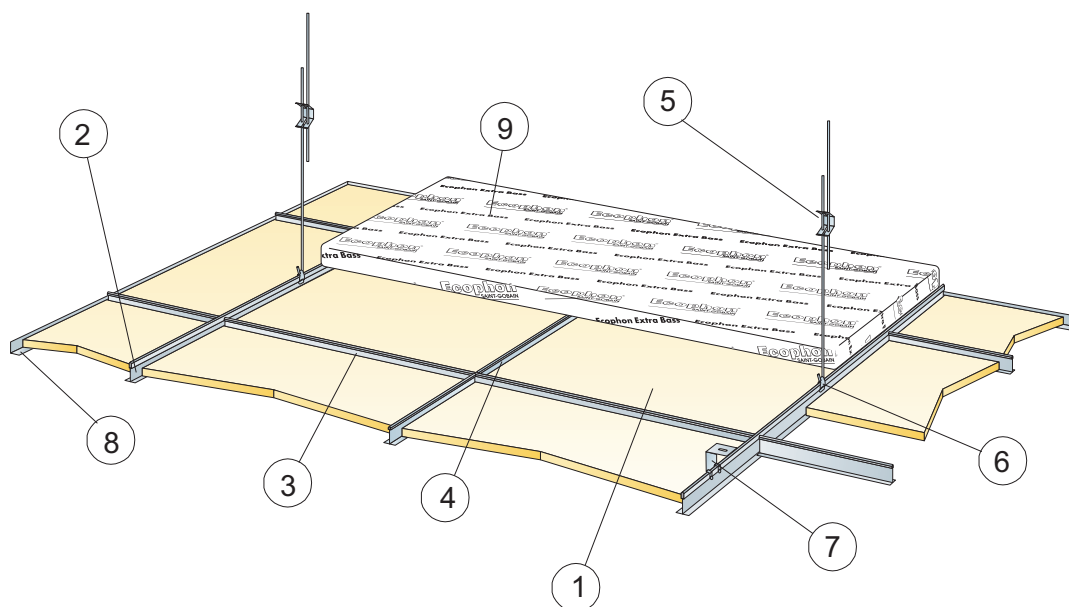

© Ecophon Group

Produkt	Format (mm)	Kolor	Specyfikacja ilościowa (wyluczając odpady)		/krt	szt/ krt	Mag. Nr art.	Cena (PLN)
1 Sombra A			600x600	1200x600				
Sombra A	600x600x20	Black	2,8/m²		10,08 m²	28	35443078	66,00/m²
Sombra A	1200x600x20	Black		1,4/m²	10,08 m²	14	35443070	66,00/m²
2 Connect T24 Profil główny, czarny mat, co 1200mm (maks. odległość od ściany 600 mm, dopuszcza się 1200 mm, gdy nie ma dodatkowych obciążeń użytkowych między profilem głównym a ścianą)								
Connect T24 Profil główny	3700x24x38	Connect black 01 mat	0,9m/m²	0,9m/m²	44,40 m	12	* 26338160	12,34/m
3 Connect T24 Profil poprzeczny, czarny mat, L=1200 mm, co 600 mm								
Connect T24 Profil poprzeczny	1200x24x32	Connect black 01 mat	1,7m/m²	1,7m/m²	43,20 m	36	* 26338161	11,60/m
4 Connect T24 Profil poprzeczny, czarny mat, L=600mm								
Connect T24 Profil poprzeczny	600x24x32	Connect black 01 mat	0,9m/m²	-	21,60 m	36	* 26338162	11,60/m
5 Connect Wieszak regulowany, co 1200 mm (maks. odległość od ściany 600 mm)								
Connect Wieszak reg. oczko C1	130x30x25	Galvanized	0,7/m²	0,7/m²		100	26303773	1,80/szt
Connect Wieszak reg. oczko C1	190x30x25	Galvanized	0,7/m²	0,7/m²		100	* 26303774	1,90/szt
Connect Wieszak reg. oczko C1	340x30x25	Galvanized	0,7/m²	0,7/m²		100	* 26303775	2,20/szt
Connect Wieszak reg. oczko C1	550x30x25	Galvanized	0,7/m²	0,7/m²		100	* 26303776	2,80/szt