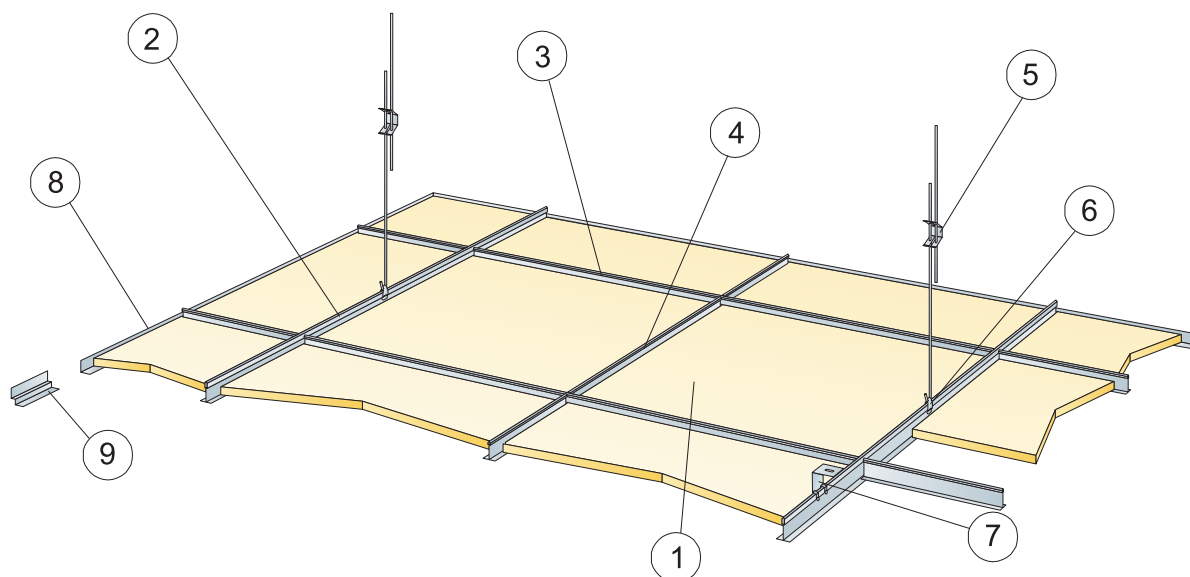

© Ecophon Group

Produkt	Format (mm)	Kolor	Specyfikacja ilościowa (wyluczając odpady)		/krt	szt/ krt	Mag.	Nr art.	Cena (PLN)
1 Advantage A			600x600	1200x600					
Advantage A T15/T24 NE Gen II	600x600x15	White 500	2,8/m²		14,40 m²	40	*	35451000	34,00/m²
Advantage A T15/T24 NE Gen II	1200x600x15	White 500		1,4/m²	14,40 m²	20	*	35451001	34,00/m²
2 Connect T24 Profil główny lub T15, co 1200mm (maks. odległość od ściany 600 mm, dopuszcza się 1200 mm, gdy nie ma dodatkowych obciążeń użytkowych między profilem głównym a ścianą)									
Connect T24 Profil główny	3000x24x38	Connect white 01	0,9m/m²	0,9m/m²	36,00 m	12		26338121	7,81/m
Connect T24 Profil główny	3700x24x38	Connect white 01	0,9m/m²	0,9m/m²	44,40 m	12	*	26338101	7,39/m
Connect T24 Profil główny FP	3700x24x38	Connect white 01	0,9m/m²	0,9m/m²	44,40 m	12	*	26338117	7,39/m
Connect T15 Profil główny	3700x15x38	Connect white 01	0,9m/m²	0,9m/m²	59,20 m	16		26338191	8,86/m
Profil główny T15 dyl. term.	3700x15x38	Connect white 01	0,9m/m²	0,9m/m²	59,20 m	16		26338193	8,86/m
3 Connect T24 lub T15 Profil poprzeczny, L=1200 mm, co 600 mm									
Connect T24 Profil poprzeczny	1200x24x32	Connect white 01	1,7m/m²	1,7m/m²	43,20 m	36	*	26338102	6,54/m
Connect T15 Profil poprzeczny	1200x15x38	Connect white 01	1,7m/m²	1,7m/m²	43,20 m	36		26338212	7,60/m
4 Connect T24 lub T15 Profil poprzeczny, L=600 mm									
Connect T24 Profil poprzeczny	600x24x32	Connect white 01	0,9m/m²	-	21,60 m	36	*	26338103	6,54/m