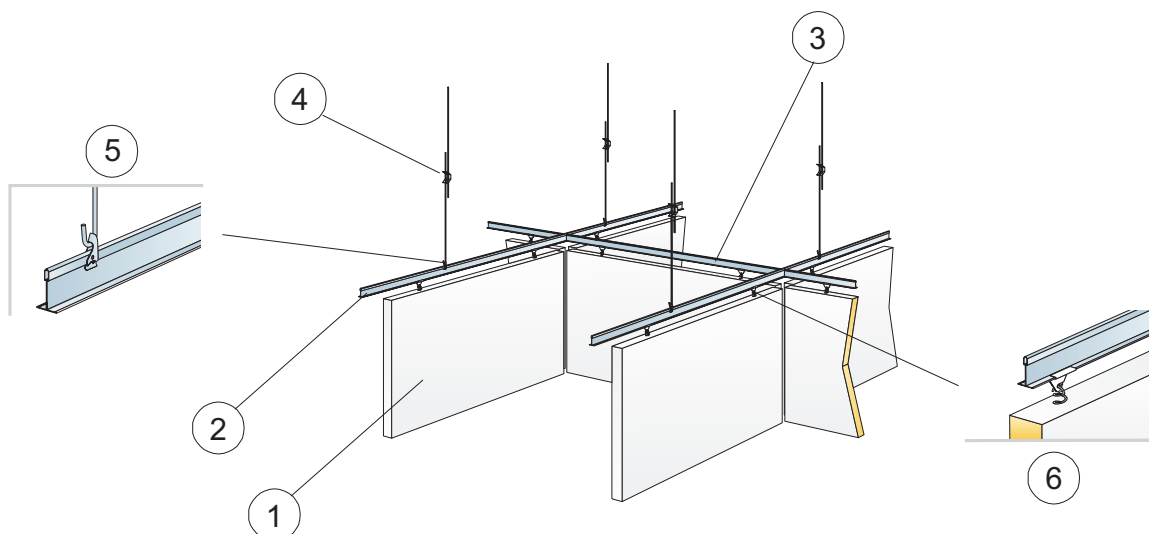

© Ecophon Group

Produkt	Format (mm)	Kolor	Specyfikacja ilościowa (wyluczając odpady)	/krt	szt/ krt	Mag. Nr art.	Cena (PLN)
1 Hygiene Advance Baffle			1200x600				
Hygiene Advance Baffle	1200x600x40	White 141	1,3/m²		5	35138018	332,00/szt
3 Connect T24 Profil poprzeczny C3, L=1250 mm, co 1300mm							
Connect profil poprzeczny C3	1250x24x38	Connect white 01	0,8m/m²	45,00 m	36	26339144	14,35/m
4 Connect Wieszak regulowany C3							
Connect Wieszak regulowany C3	120x30x25	Zinc	0,7/m²		100	26303767	2,90/szt
Connect Wieszak regulowany C3	190x30x25	Zinc	0,7/m²		100	26303768	3,40/szt
Connect Wieszak regulowany C3	330x30x25	Zinc	0,7/m²		100	26303769	4,00/szt
Connect Wieszak regulowany C3	540x30x25	Zinc	0,7/m²		100	26303770	6,00/szt
5 Connect Uchwyt do wieszaka regulowanego							
Connect Uchwyt do wieszaka	32x17x5,2	.	0,7/m²		100	* 26311286	1,90/szt
6 Connect Klips Baffle C3							
Connect Klips Baffle	38x26x25	Connect white 01	2,5/m²		100	26300201	8,80/szt