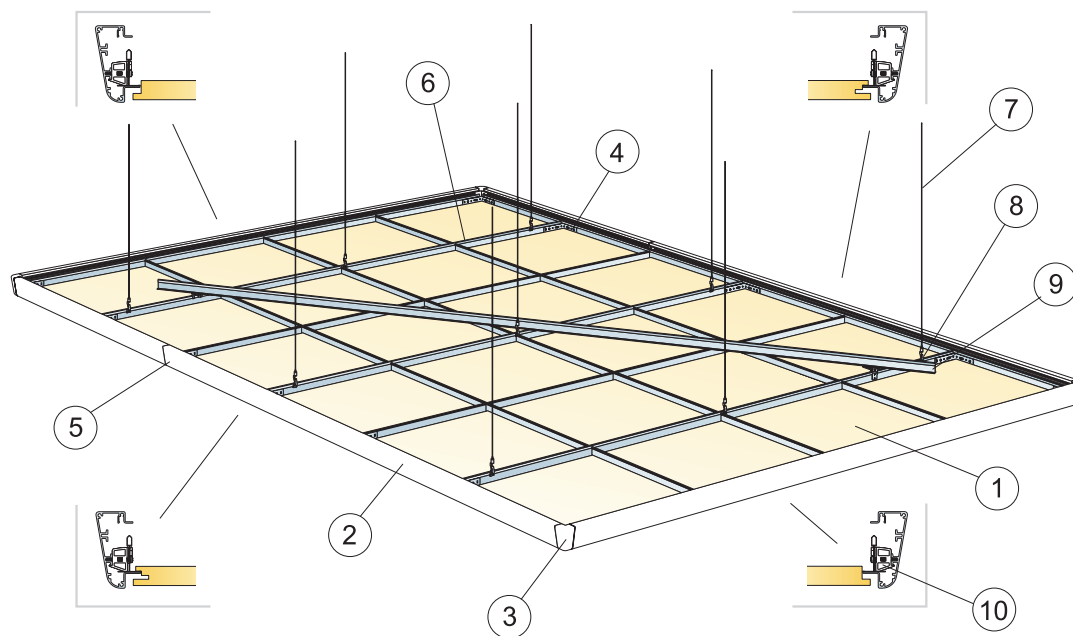

© Ecophon Group

Produkt	Format (mm)	Kolor	Specyfikacja ilościowa (wyluczając odpady)			/krt	szt/ krt	Mag.	Nr art.	Cena (PLN)
1 Focus Dg			600x600	1200x600	1200x1200					
Focus Dg	600x600x20	White Frost	2,8/m²			7,20 m²	20	*	35421530	144,00/m²
Focus Dg	1200x600x20	White Frost		1,4/m²		7,20 m²	10	*	35421531	144,00/m²
Focus Dg	1200x1200x25	White Frost			0,7/m²	8,64 m²	6	*	35421532	144,00/m²
2 Connect Profil Edge 500										
Connect Profile Edge 500	2400x40x80	Connect white 02 textured	wg obmiarów	wg obmiarów	wg obmiarów	14,40 m	6		26311061	176,50/m
3 Connect Narożnik Edge 500										
Connect Narożnik Edge	62x47x80	Connect white 02 textured	wg obmiarów	wg obmiarów	wg obmiarów		4		26311060	54,90/szt
4 Connect Łącznik kątowy										
Connect łącznik kątowy	110x101x24	Galvanized	wg obmiarów	wg obmiarów	wg obmiarów		50	*	26311040	8,20/szt
5 Łączenie za pomocą bolców prowadzących i łączników śrubowych (patrz: Zestaw Edge)										
6 Connect Płyta Focus Dg z konstrukcją										
7 Connect Wieszak regulowany, co 1200 mm										
Connect Wieszak ciągnowy	2000x1,5	.	wg obmiarów	wg obmiarów	wg obmiarów		24	*	26472174	30,80/szt
8 Connect Uchwyt do Wieszaka regulowanego										
Connect Uchwyt do wieszaka	32x17x5,2	.	wg obmiarów	wg obmiarów	wg obmiarów		100	*	26311286	1,90/szt
9 Connect Profil główny do regulacji i usztywnienia konstrukcji										
Connect T24 Profil główny	3000x24x38	Connect white 01	wg obmiarów	wg obmiarów	wg obmiarów	36,00 m	12		26338121	7,81/m