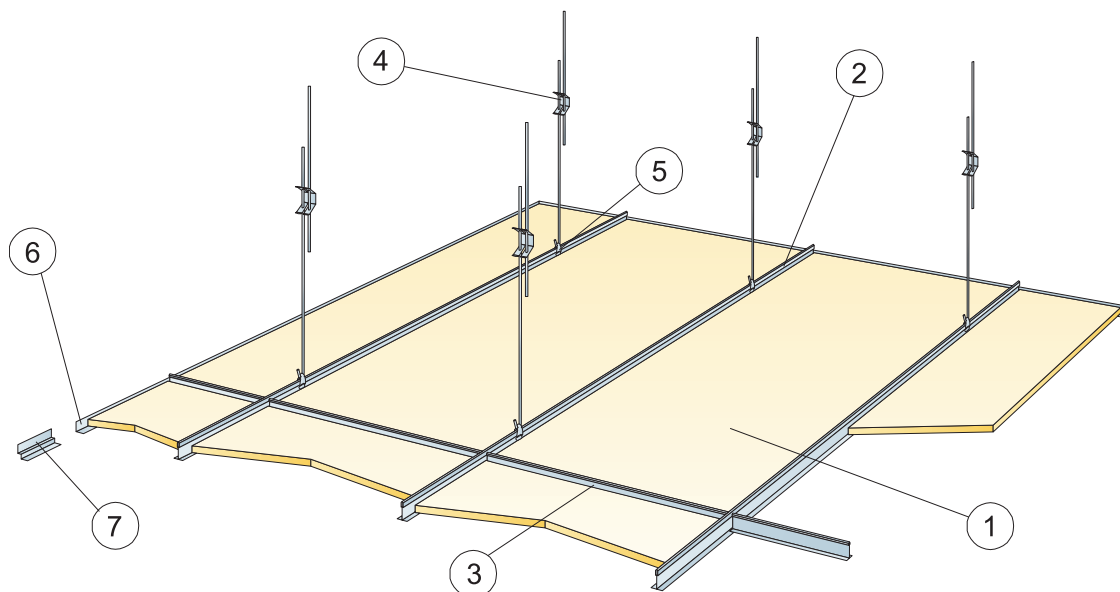

© Ecophon Group

Produkt	Format (mm)	Kolor	Specyfikacja ilościowa (wyluczając odpady)				/krt	szt/ krt	Mag. Nr art.	Cena (PLN)
1 Focus A			1600x600	1800x600	2000x600	2400x600				
Focus A T24 XL	1600x600x20	White Frost	1,05/m²				11,52 m²	12	35404610	104,00/m²
Focus A T24 XL	1800x600x20	White Frost		0,95/m²			12,96 m²	12	35404611	104,00/m²
Focus A T24 XL	2000x600x20	White Frost			0,85/m²		14,40 m²	12	35404612	104,00/m²
Focus A T24 XL	2400x600x20	White Frost				0,7/m²	17,28 m²	12	35404613	104,00/m²
2 Connect T24 Profil główny, co 600 mm										
Connect T24 Profil główny	3000x24x38	Connect white 01	1,7m/m²	1,7m/m²	1,7m/m²	1,7m/m²	36,00 m	12	26338121	7,81/m
Connect T24 Profil główny	3700x24x38	Connect white 01	1,7m/m²	1,7m/m²	1,7m/m²	1,7m/m²	44,40 m	12	* 26338101	7,39/m
Connect T24 Profil główny	3700x24x38	Connect black 01 matt	1,7m/m²	1,7m/m²	1,7m/m²	1,7m/m²	44,40 m	12	* 26338160	12,34/m
Connect T24 Profil główny	3700x24x38	Connect grey 01 metallic	1,7m/m²	1,7m/m²	1,7m/m²	1,7m/m²	44,40 m	12	26338171	8,86/m
Connect T24 Profil główny FP	3700x24x38	Connect white 01	1,7m/m²	1,7m/m²	1,7m/m²	1,7m/m²	44,40 m	12	* 26338117	7,39/m
3 Connect T24 Profil poprzeczny, L=600 mm										
Connect T24 Profil poprzeczny	600x24x32	Connect grey 01 metallic	0,65m/m²	0,6m/m²	0,5m/m²	0,45m/m²	21,60 m	36	26338173	7,60/m
Connect T24 Profil poprzeczny	600x24x32	Connect black 01 matt	0,65m/m²	0,6m/m²	0,5m/m²	0,45m/m²	21,60 m	36	* 26338162	11,60/m
Connect T24 Profil poprzeczny	600x24x32	Connect white 01	0,65m/m²	0,6m/m²	0,5m/m²	0,45m/m²	21,60 m	36	* 26338103	6,54/m