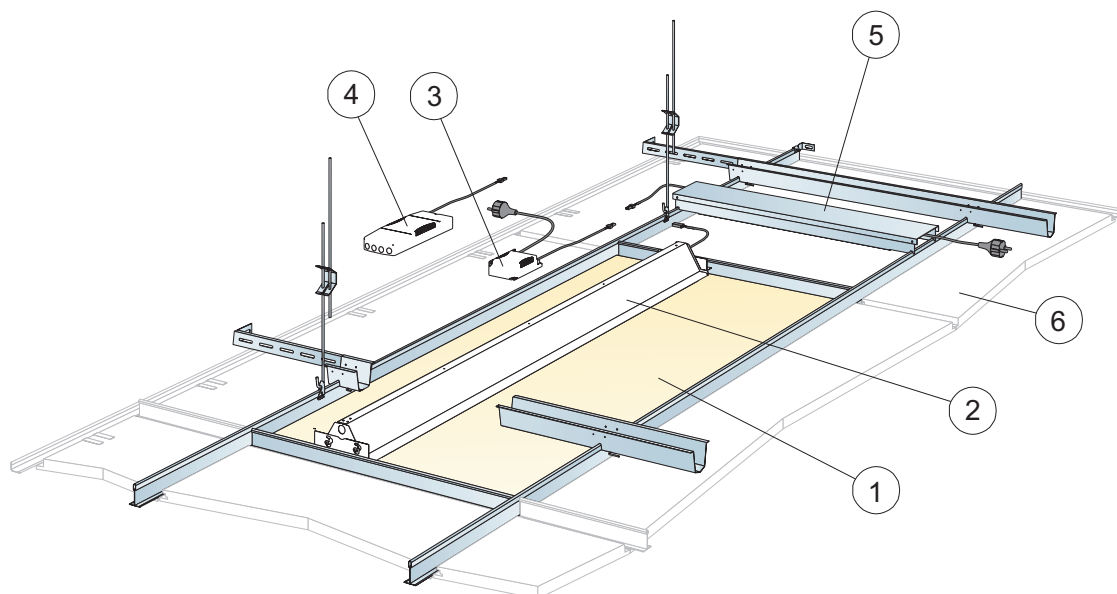

© Ecophon Group

Produkt	Format (mm)	Kolor	Specyfikacja ilościowa (wylączając odpady)	/krt	szt/ krt	Mag. Nr art.	Cena (PLN)
1 Ecophon Line LED Ds panel			1200x600				
Ecophon Line Ds Panel LED	1200x600x20	White Frost	1/oprawę			35470321	564,00/szt
2 Oprawa Ecophon Line LED							
Ecophon Line Housing LED 4K	1191x125x68	.	1/oprawę		1	26469343	825,00/szt
3 null							
Ecophon Line driver, on/off	Ø	.	1/oprawę		1	26469345	550,00/szt
4 null							
Ecophon Line driver, dim	Ø	.	1/oprawę		1	26469346	795,00/szt
5 null							
Ecophon Line driver, em	Ø	.	1/oprawę		1	26469347	1785,00/szt
6 Focus Ds