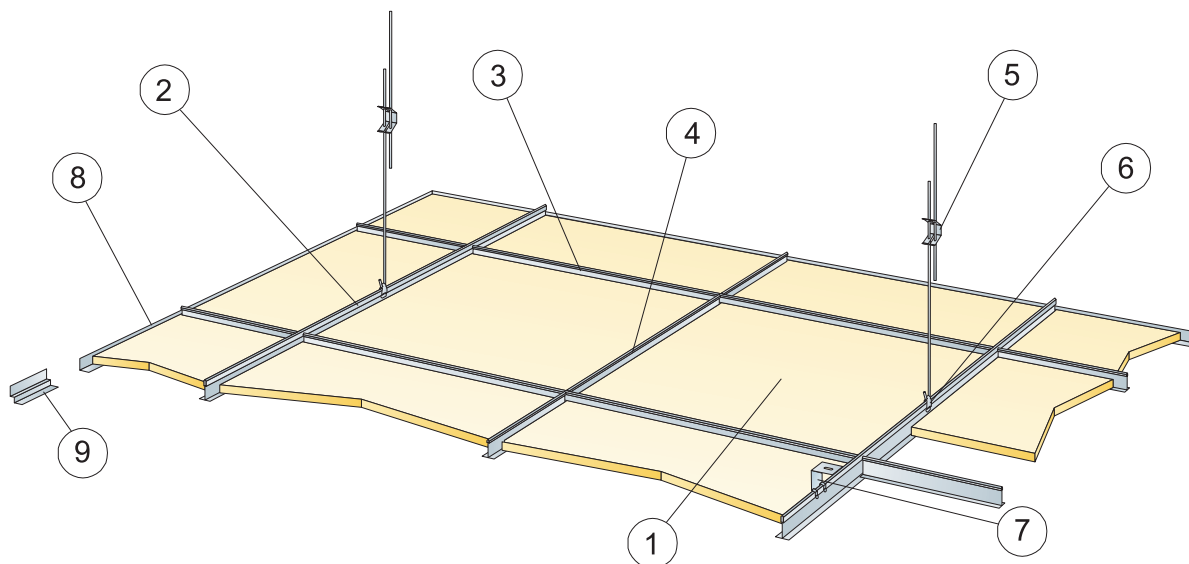

© Ecophon Group

Produkt	Format (mm)	Kolor	Specyfikacja ilościowa (wyluczając odpady)			/krt	szt/ krt	Mag. Nr art.	Cena (PLN)
1 Gedina A			600x600	1200x600	1200x1200				
Gedina A T15/ T24 NE	600x600x15	White 500	2,8/m²			14,40 m²	40	* 35597480	71,00/m²
Gedina A T15/ T24 NE	1200x600x15	White 500		1,4/m²		14,40 m²	20	* 35597485	71,00/m²
Gedina A T15/ T24 NE	1200x1200x15	White 500			0,7/m²	11,52 m²	8	35597486	71,00/m²
2 Connect T24 Profil główny lub T15, co 1200mm (maks. odległość od ściany 600 mm, dopuszcza się 1200 mm, gdy nie ma dodatkowych obciążeń użytkowych między profilem głównym a ścianą)									
Connect T24 Profil główny	3000x24x38	Connect white 01	0,9m/m²	0,9m/m²	0,9m/m²	36,00 m	12	26338121	7,81/m
Connect T24 Profil główny	3700x24x38	Connect white 01	0,9m/m²	0,9m/m²	0,9m/m²	44,40 m	12	* 26338101	7,39/m
Connect T24 Profil główny FP	3700x24x38	Connect white 01	0,9m/m²	0,9m/m²	0,9m/m²	44,40 m	12	* 26338117	7,39/m
Connect T15 Profil główny	3700x15x38	Connect white 01	0,9m/m²	0,9m/m²	0,9m/m²	59,20 m	16	26338191	8,86/m
Profil główny T15 dyl. term.	3700x15x38	Connect white 01	0,9m/m²	0,9m/m²	0,9m/m²	59,20 m	16	26338193	8,86/m
3 Connect T24 lub T15 Profil poprzeczny, L=1200 mm, co 600 mm									
Connect T24 Profil poprzeczny	1200x24x32	Connect white 01	1,7m/m²	1,7m/m²	0,9m/m²	43,20 m	36	* 26338102	6,54/m
Connect T15 Profil poprzeczny	1200x15x38	Connect white 01	1,7m/m²	1,7m/m²	0,9m/m²	43,20 m	36	26338212	7,60/m
4 Connect T24 lub T15 Profil poprzeczny, L=600 mm									
Connect T24 Profil poprzeczny	600x24x32	Connect white 01	0,9m/m²	-	-	21,60 m	36	* 26338103	6,54/m