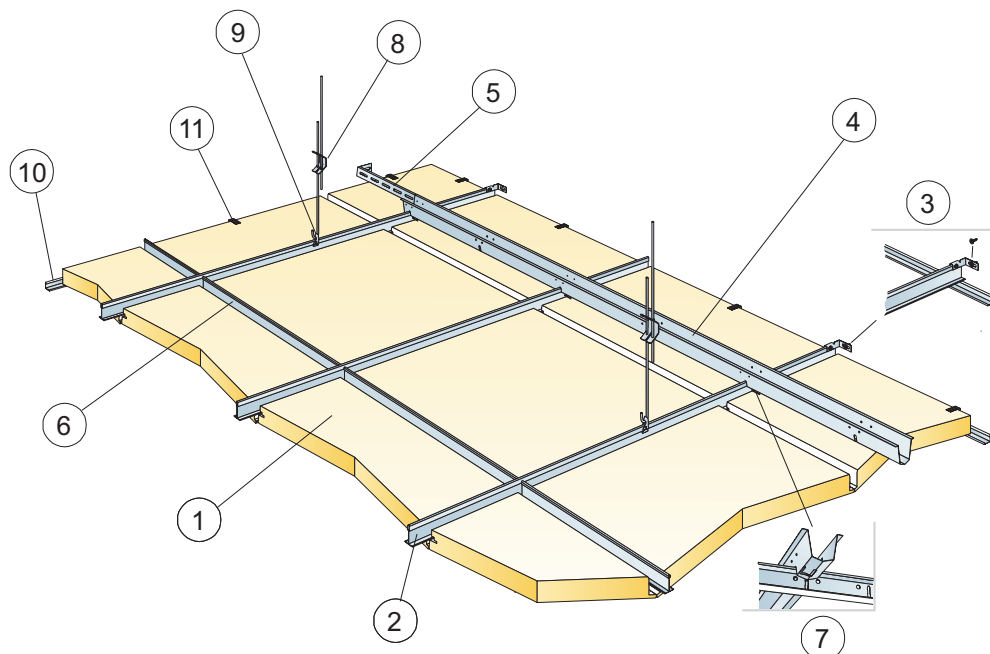

© Ecophon Group

Produkt	Format (mm)	Kolor	Specyfikacja ilościowa (wyluczając odpady)	/krt	szt/ krt	Mag. Nr art.	Cena (PLN)
1 Master Ds			600x600				
Master Ds	600x600x40	White Frost	2,8/m²	3,60 m²	10	35442900	205,00/m²
2 Connect T24 Profil główny HD, co 600 mm							
Connect T24 Profil główny HD	3700x24x38	Connect white 01	1,7m/m²	44,40 m	12	* 26337101	9,92/m
3 Connect Mocowanie ścienne profilu T							
Connect Moc. ścienne profilu T	45x35x15		1/row of suspended Main runner HD		50	* 26300524	6,60/szt
4 Connect Profil dystansowy, co 1500 mm (maks. odległość od ściany 300 mm)							
Connect Profil dystansowy	2450x60x45	Galvanized	0,7m/m²	24,50 m	10	* 26300570	17,72/m
5 Connect Mocowanie ścienne profilu dystansowego, L=700 mm							
Connect Moc. Profilu Dystans.	700x55x25	.	1 na każdy rząd Profila dystansowego		10	* 26300525	12,00/szt
6 Connect T24 Profil poprzeczny, L=600 mm							
Connect T24 Profil poprzeczny	600x24x32	Connect white 01	2/row of Main runner	21,60 m	36	* 26338103	6,54/m
7 Connect Zatyczka, 1szt. na łączenie Profil główny/Profil dystansowy							
Connect Zatyczka	57x17x2	Galvanized	1,4/m²		200	* 26300553	0,60/szt
8 Connect Wieszak regulowany, co 1200 mm (maks. odległość od ściany 600 mm)							
Connect Wieszak reg. oczko C1	130x30x25	Galvanized	0,7/m²		100	26303773	1,80/szt
Connect Wieszak reg. oczko C1	190x30x25	Galvanized	0,7/m²		100	* 26303774	1,90/szt