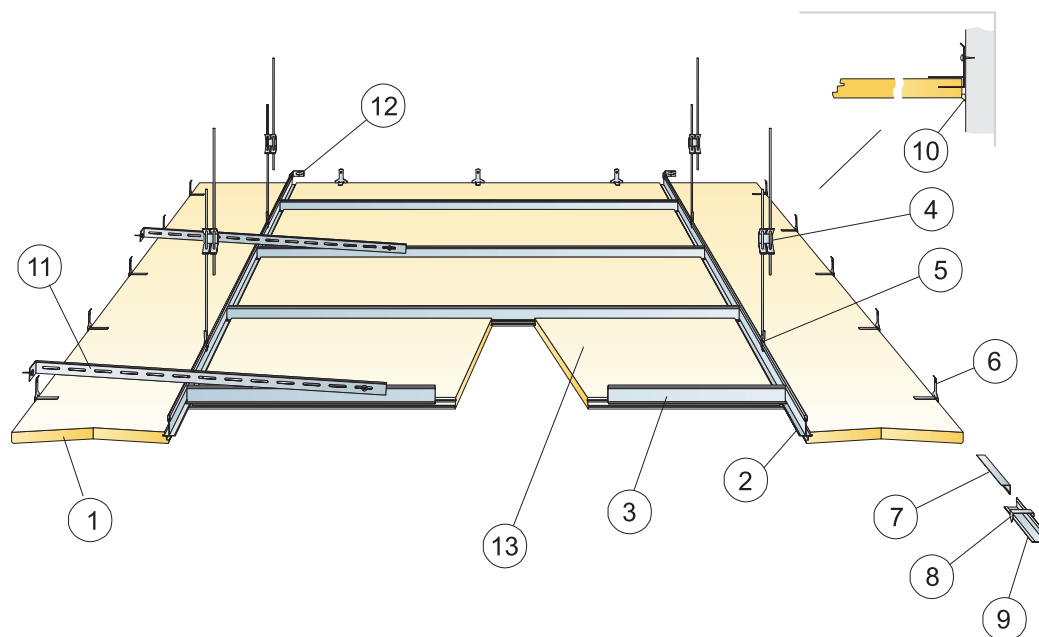

© Ecophon Group

Produkt	Format (mm)	Kolor	Specyfikacja ilościowa (wyluczając odpady)	/krt	szt/ krt	Mag. Nr art.	Cena (PLN)
1 Focus Frieze Ds/Dg			2400x600				
Focus Frieze Ds/Dg	2400x600x20	White Frost	wg obmiarów	8,64 m²	6	35416305	104,00/m²
2 Connect T24 Profil główny							
Connect T24 Profil główny	3000x24x38	Connect white 01	wg obmiarów	36,00 m	12	26338121	7,81/m
Connect T24 Profil główny	3700x24x38	Connect white 01	wg obmiarów	44,40 m	12	* 26338101	7,39/m
Connect T24 Profil główny	3700x24x38	Connect black 01 matt	wg obmiarów	44,40 m	12	* 26338160	12,34/m
Connect T24 Profil główny	3700x24x38	Connect grey 01 metallic	wg obmiarów	44,40 m	12	26338171	8,86/m
Connect T24 Profil główny HD	3700x24x38	Connect white 01	wg obmiarów	44,40 m	12	* 26337101	9,92/m
Connect T24 Profil główny HD	3700x24x38	Connect black 01 matt	wg obmiarów	44,40 m	12	* 26337110	16,25/m
3 Connect T24 Profil poprzeczny, L=600/1200/1800, ew. Profil główny							
Connect T24 Profil główny	3700x24x38	Connect white 01	wg obmiarów	44,40 m	12	* 26338101	7,39/m
Connect T24 Profil główny HD	3700x24x38	Connect white 01	wg obmiarów	44,40 m	12	* 26337101	9,92/m
Connect T24 Profil poprzeczny	600x24x32	Connect white 01	wg obmiarów	21,60 m	36	* 26338103	6,54/m
Connect T24 Profil poprzeczny	1200x24x32	Connect white 01	wg obmiarów	43,20 m	36	* 26338102	6,54/m