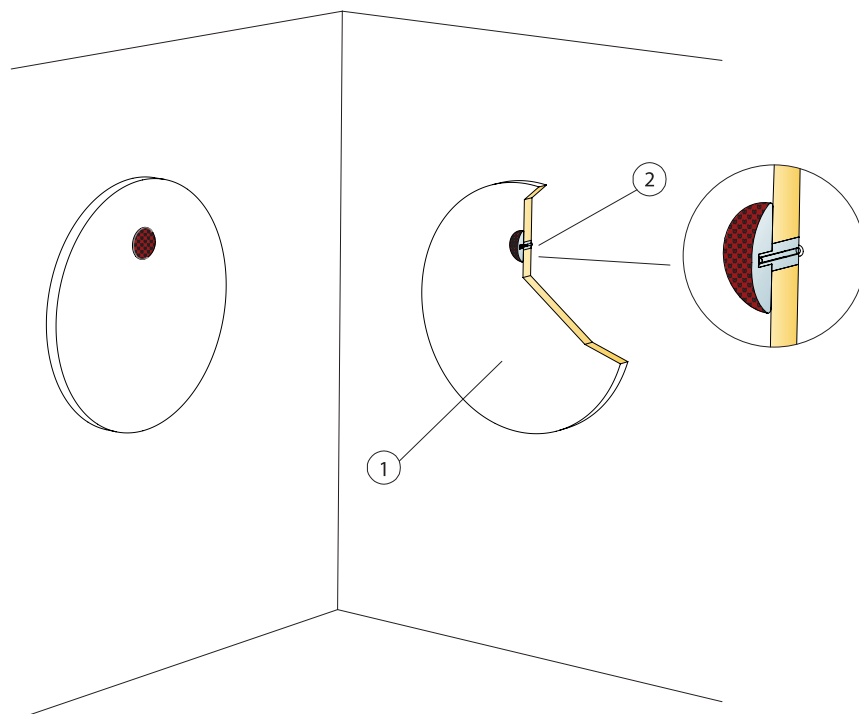

Produkt	Format (mm)	Kolor	Specyfikacja ilościowa (wyluczając odpady)			/krt	szt/ krt	Mag. Nr art.	Cena (PLN)
1 Akusto One SQ			Ø600	Ø800	Ø1200				
Akusto One SQ/Akutex FT Circle	Ø600x40	White Frost	3,5/m²				4	35572017	689,00/szt
Akusto One SQ/Akutex FT Circle	Ø800x40	White Frost		2/m²			4	35572018	803,00/szt
Akusto One SQ/Akutex FT Circle	Ø1200x40	White Frost			0,9/m²		4	35572019	1029,00/szt
Akusto One SQ/Texona Circle,WE	Ø600x40	Sea salt	3,5/m²				4	35572004	761,00/szt
Akusto One SQ/Texona Circle,WE	Ø800x40	Sea salt		2/m²			4	35572005	998,00/szt
Akusto One SQ/Texona Circle,WE	Ø1200x40	Sea salt			0,9/m²		4	35572006	1204,00/szt
2 Mocowanie wspornikowe Connect One									
Mocowanie wspornikowe	100x100x70	Green	1/panel	1/panel	1/panel		2	26300018	230,00/szt
Mocowanie wspornikowe	100x100x70	Light Grey	1/panel	1/panel	1/panel		2	26300017	230,00/szt
Mocowanie wspornikowe	100x100x70	Red	1/panel	1/panel	1/panel		2	26300019	230,00/szt
Mocowanie wspornikowe	100x100x70	Pink	1/panel	1/panel	1/panel		2	26300020	230,00/szt