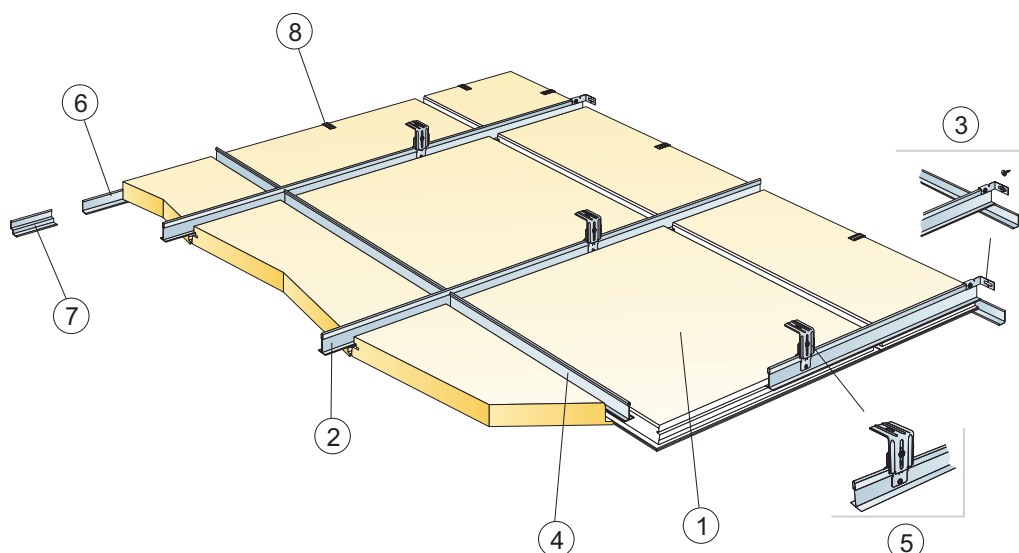

© Ecophon Group

Produkt	Format (mm)	Kolor	Specyfikacja ilościowa (wyluczając odpady)	/krt	szt/ krt	Mag.	Nr art.	Cena (PLN)
1 Master Ds			600x600					
Master Ds	600x600x40	White Frost	2,8/m²	3,60 m²	10		35442900	205,00/m²
2 Connect T24 Profil główny HD, co 600 mm								
Connect T24 Profil główny HD	3700x24x38	Connect white 01	1,7m/m²	44,40 m	12	*	26337101	9,92/m
3 Connect Mocowanie ścienne profilu T								
Connect Moc. ścienne profilu T	45x35x15		1/row of suspended Main runner HD		50	*	26300524	6,60/szt
4 Connect T24 Profil poprzeczny, L=600 mm								
Connect T24 Profil poprzeczny	600x24x32	Connect white 01	2/row of Main runner	21,60 m	36	*	26338103	6,54/m
5 Connect Zamocowanie bezpośrednie, co 1500 mm								
Connect Zamocowanie bezpośred.	46x40x65	Galvanized	1,1/m²		50		26311020	6,20/szt
Connect Zamocowanie bezpośred.	46x40x95	Galvanized	1,1/m²		50		26311021	6,60/szt
Connect Zamocowanie bezpośred.	46x40x125	Galvanized	1,1/m²		50		26311022	6,60/szt
Connect Zamocowanie bezpośred.	46x40x155	Galvanized	1,1/m²		50		26311023	7,10/szt
Connect Zamocowanie bezpośred.	46x40x185	Galvanized	1,1/m²		50		26311024	7,30/szt
6 Connect Kątownik przyścienny, mocowany co 300 mm