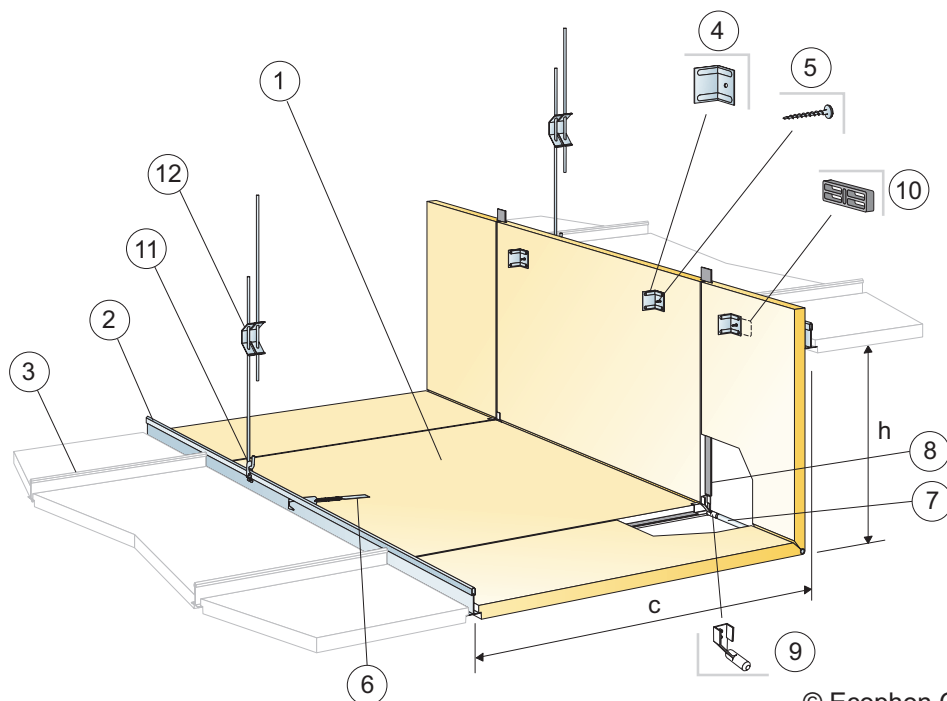

© Ecophon Group

Produkt	Format (mm)	Kolor	Specyfikacja ilościowa (wyluczając odpady)	/krt	szt/ krt	Mag. Nr art.	Cena (PLN)
1 Focus Fixiform E			1200x600				
Focus Fixiform Ds/E	1200x600x20	White Frost	wg obmiarów		10	35432100	279,00/szt
2 Connect T24 Profil główny							
Connect T24 Profil główny	3000x24x38	Connect white 01	wg obmiarów	36,00 m	12	26338121	7,81/m
Connect T24 Profil główny	3700x24x38	Connect white 01	wg obmiarów	44,40 m	12	* 26338101	7,39/m
Connect T24 Profil główny	3700x24x38	Connect black 01 matt	wg obmiarów	44,40 m	12	* 26338160	12,34/m
Connect T24 Profil główny	3700x24x38	Connect grey 01 metallic	wg obmiarów	44,40 m	12	26338171	8,86/m
Connect T24 Profil główny HD	3700x24x38	Connect white 01	wg obmiarów	44,40 m	12	* 26337101	9,92/m
Connect T24 Profil główny HD	3700x24x38	Connect black 01 matt	wg obmiarów	44,40 m	12	* 26337110	16,25/m
3 Connect T24 Profil poprzeczny							
4 Blaszka do mocowania Fixiform (w zestawie)							
5 Wkręt metalowy 50 mm (w zestawie)							
6 Connect Sprężynka ściągająca (w zestawie)							
7 Pręt wzmacniający (w zestawie)							
8 Connect Obce pióro (w zestawie)							
9 Zatyczka kryjąca pręt aluminiowy (w zestawie)							
10 Podkładka dystansująca (w zestawie)