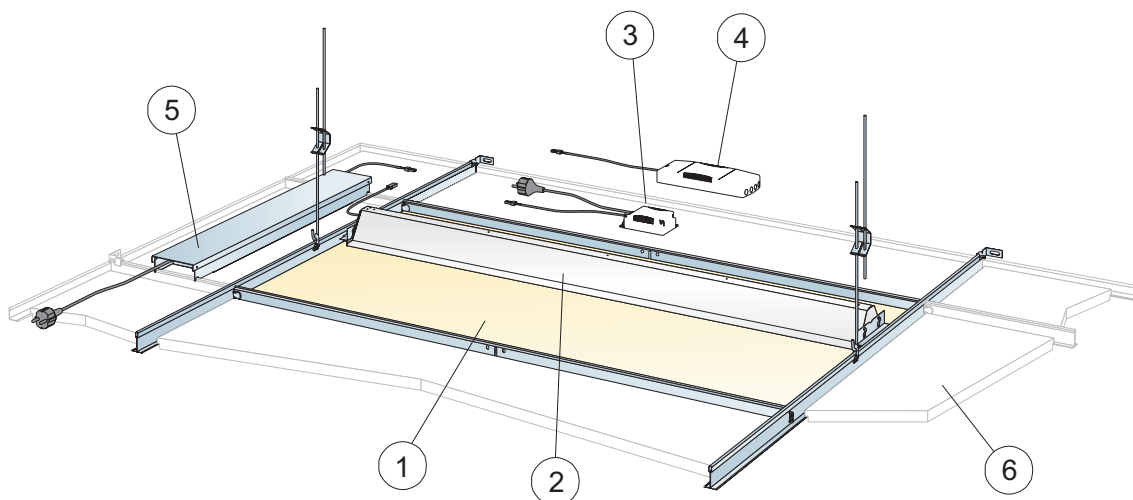

© Ecophon Group

Produkt	Format (mm)	Kolor	Specyfikacja ilościowa (wyluczając odpady)	/krt	szt/ krt	Mag. Nr art.	Cena (PLN)
1 Ecophon Line LED E T24 panel			1200x600				
Ecophon Line E T24 Panel LED	1200x600x20	White Frost	1/oprawę			35470322	564,00/szt
2 Oprawa Ecophon Line LED							
Ecophon Line Housing LED 4K	1191x125x68	.	1/oprawę		1	26469343	825,00/szt
3 null							
Ecophon Line driver, on/off	Ø	.	1/oprawę		1	26469345	550,00/szt
4 null							
Ecophon Line driver, dim	Ø	.	1/oprawę		1	26469346	795,00/szt
5 null							
Ecophon Line driver, em	Ø	.	1/oprawę		1	26469347	1785,00/szt
6 Focus E T24